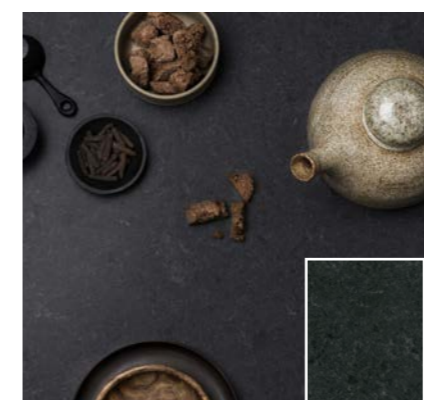

Ingår. Standard

**ahsell**

**Köksblandare**

**Azur III ECO**

1-greppsblandare, krom.

Mitt val. Tillvalspris: 750 kr

**Bänkskivor i kompositsten**

Bänkskivor i kompositsten består av 95% mald sten och resten bindemedel.