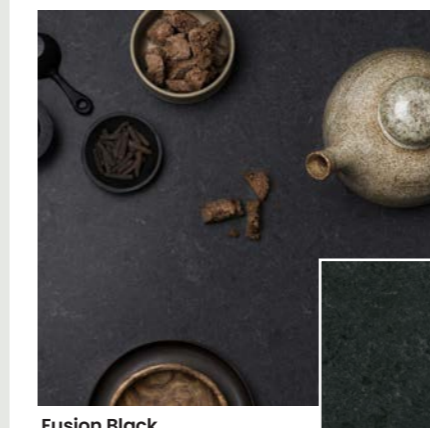

Fusion Black

☐ Mitt val. Tillvalspris: 21 300 kr

Ballingslöv® vardagsglädje

Fusion White

☐ Mitt val. Tillvalspris: 21 300 kr