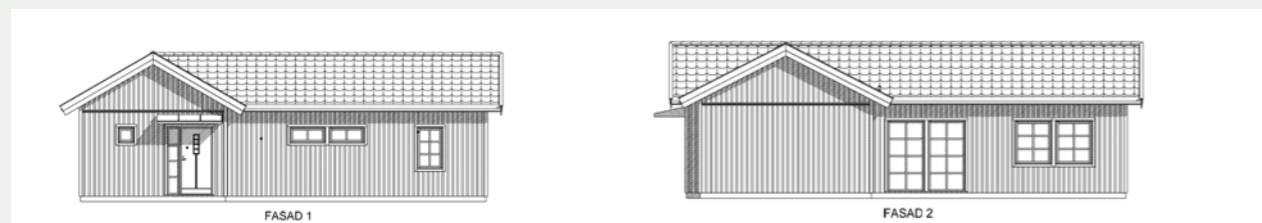

# Välkommen hem till Lilla villan i Barkarö

På Gotö i Barkarö hittar du ett nytt, litet kvarter med 6 st enplanshus på 83 kvm. Husen ligger i ett redan etablerat och populärt villaområde med närhet till grönområden. Lilla villan är framtagen för dig som vill bo i ett eget hus, men inte behöver eller vill bo för stort. Här ligger fokus på funktion och vardagskomfort snarare än kvadratmeter.

## Lilla Villan 4 rum

HUSTYP	1-planshus
BOAREA	83 kvm (boa)
ANTAL RUM	4 rum & kök

Mitt val. Standard

## Lilla Villan 3 rum

HUSTYP	1-planshus
BOAREA	83 kvm (boa)
ANTAL RUM	3 rum & kök

Mitt val. Standard