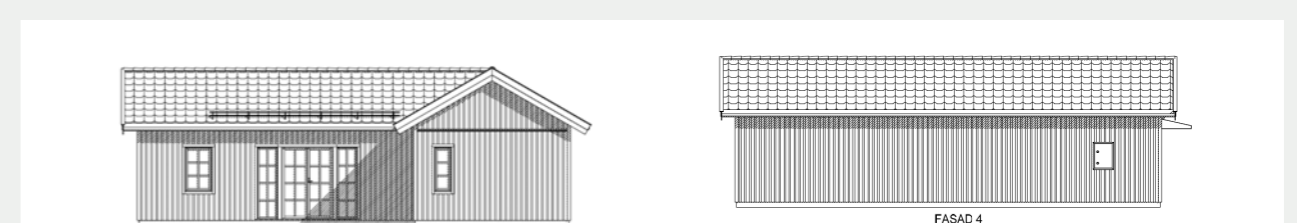

## Lilla Villan 4 rum

HUSTYP	1-planshus
BOAREA	83 kvm (boa)
ANTAL RUM	4 rum & kök

Mitt val. Standard

## Lilla Villan 3 rum

HUSTYP	1-planshus
BOAREA	83 kvm (boa)
ANTAL RUM	3 rum & kök

Mitt val. Standard