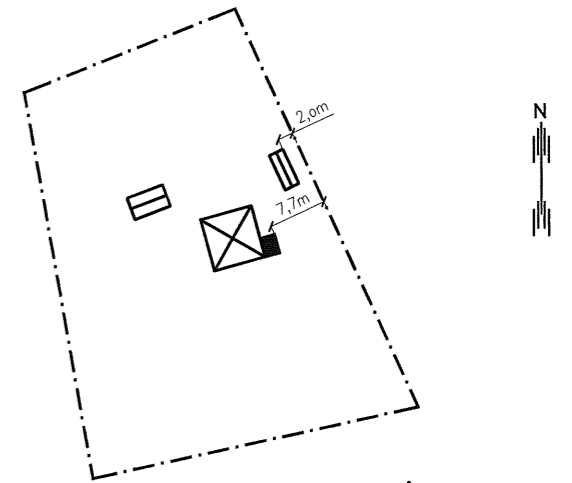

Plan

Tillbyggnad  
5,5m<sup>2</sup>

Grovsta 8:105  
Situationsplan  
Skala 1:1000

Fasad mot nordväst

Fasad mot nordöst

Fasad mot sydöst

Fasad mot sydväst

Rit B-O Ivansson	Dat 2017-04-27	Skala 1: 100	Proj.nr
Grovsta 8:105 Tillbyggnad		Nr	 <b>teknicus</b> B-O Ivansson Lilla Brogatan 1 761 30 Norrtälje Tel 0705 17 32 41 e-post boi@teknicus.se