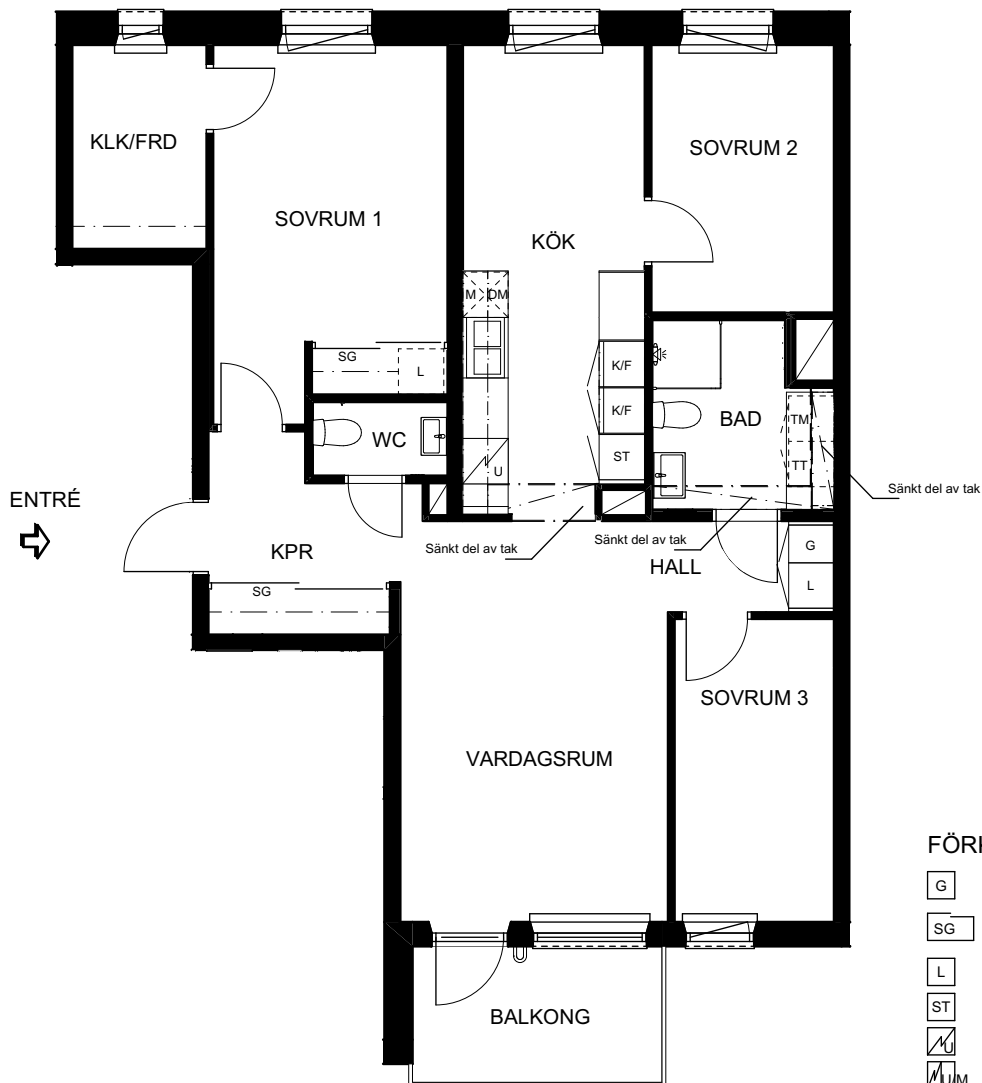

# 4 rum & kök, Boarea 90 m<sup>2</sup>

## FÖRKLARINGAR

- G GARDEROB
- SG SKJUTDÖRRSGARDEROB
- L LINNESKÅP, TRÄDBACKAR
- ST STÅD
- K SPISHÅLL OCH INBYGGNADSUGN
- M SPISHÅLL OCH KOMBIUGN MED MIKRO
- K/F KYL/FRYS
- M MIKRO I VÄGGSKÅP
- H HÖGSKÅP
- DM DISKMASKIN
- TM TVÄTTMASKIN
- TT TORKTUMLARE
- KM KOMBIMASKIN
- P KAPPHYLLA
- FASTIGHETSGRÄNS