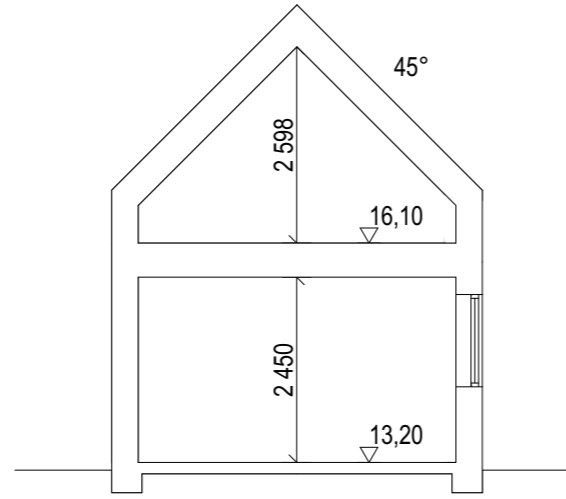

SKALA 1:400

2025 01 27

**Bygglövshandling Lagerbäret 14** Markplaneringsritning  
 Kungsbacka kommun

Format A3

**A-40-0-02**

Bet REV C 220207

**Nybyggnad Villa:**

BYA: 116 m<sup>2</sup>  
 BTA: 204 m<sup>2</sup>  
 BOA: 168 m<sup>2</sup>

SKALA 1:100

2025 01 27

**Bygglövshandling Lagerbäret 14 Plan 1**  
 Kungälv kommun

Format A3

**A-40-1-01**

Bet

SKALA 1:100

2025 01 27

**Bygglövshandling Lagerbäret 14 Plan 2**  
 Kungälv kommun

Format A3

**A-40-1-02**

Bet

Sektion A-A

Sektion C-C

Sektion B-B

SKALA 1:100