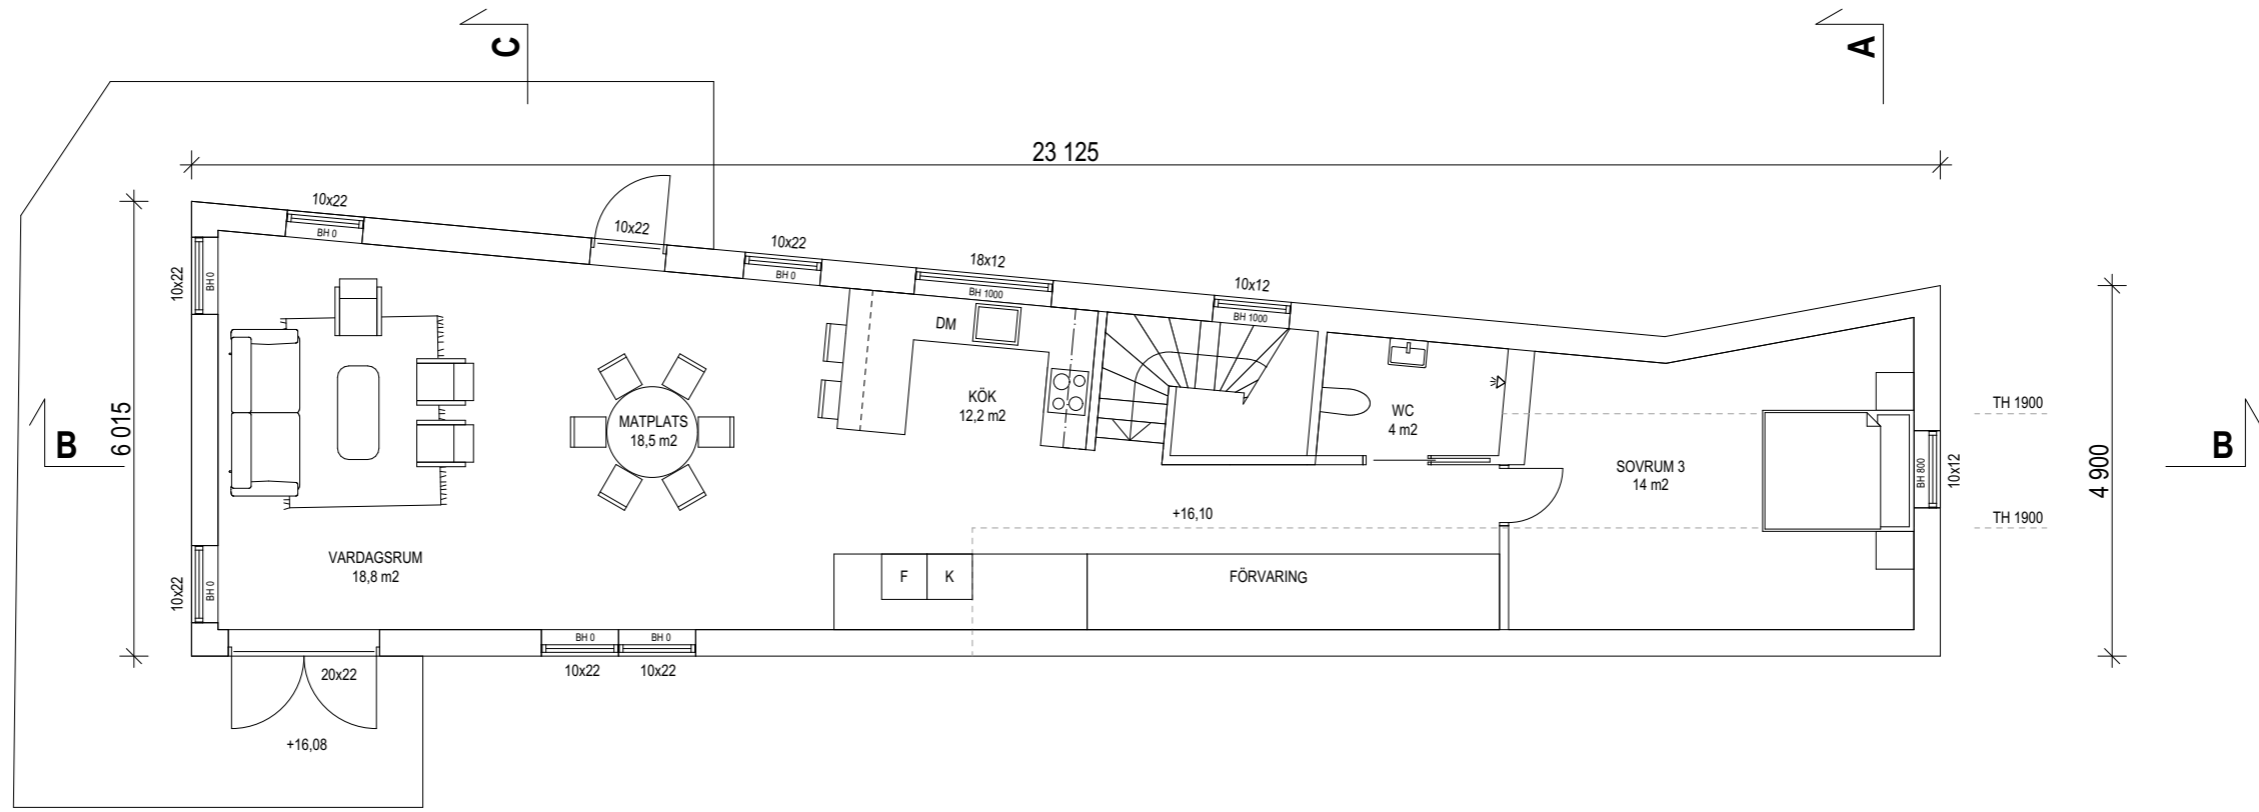

SKALA 1:400

2025 01 27

**Bygglövshandling Lagerbäret 14** Markplaneringsritning  
 Kungsbacka kommun

Format A3

**A-40-0-02**

Bet REV C 220207

**Nybyggnad Villa:**

BYA: 116 m<sup>2</sup>  
 BTA: 204 m<sup>2</sup>  
 BOA: 168 m<sup>2</sup>

SKALA 1:100

2025 01 27

**Bygglövshandling Lagerbäret 14 Plan 1**  
 Kungälv kommun

Format A3

**A-40-1-01**

Bet

SKALA 1:100

2025 01 27

**Bygglövshandling Lagerbäret 14 Plan 2**  
 Kungälv kommun

Format A3

**A-40-1-02**

Bet

Sektion A-A

Sektion C-C

Sektion B-B

SKALA 1:100