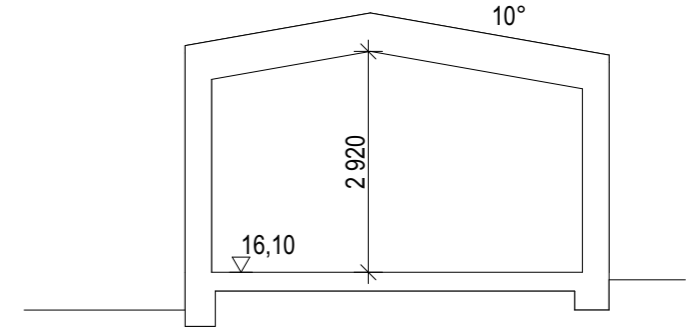

**Bygglövshandling Lagerbäret 14 Plan 2**  
 Kungälv kommun

Format A3

**A-40-1-02**

Bet

Sektion A-A

Sektion C-C

Sektion B-B

SKALA 1:100