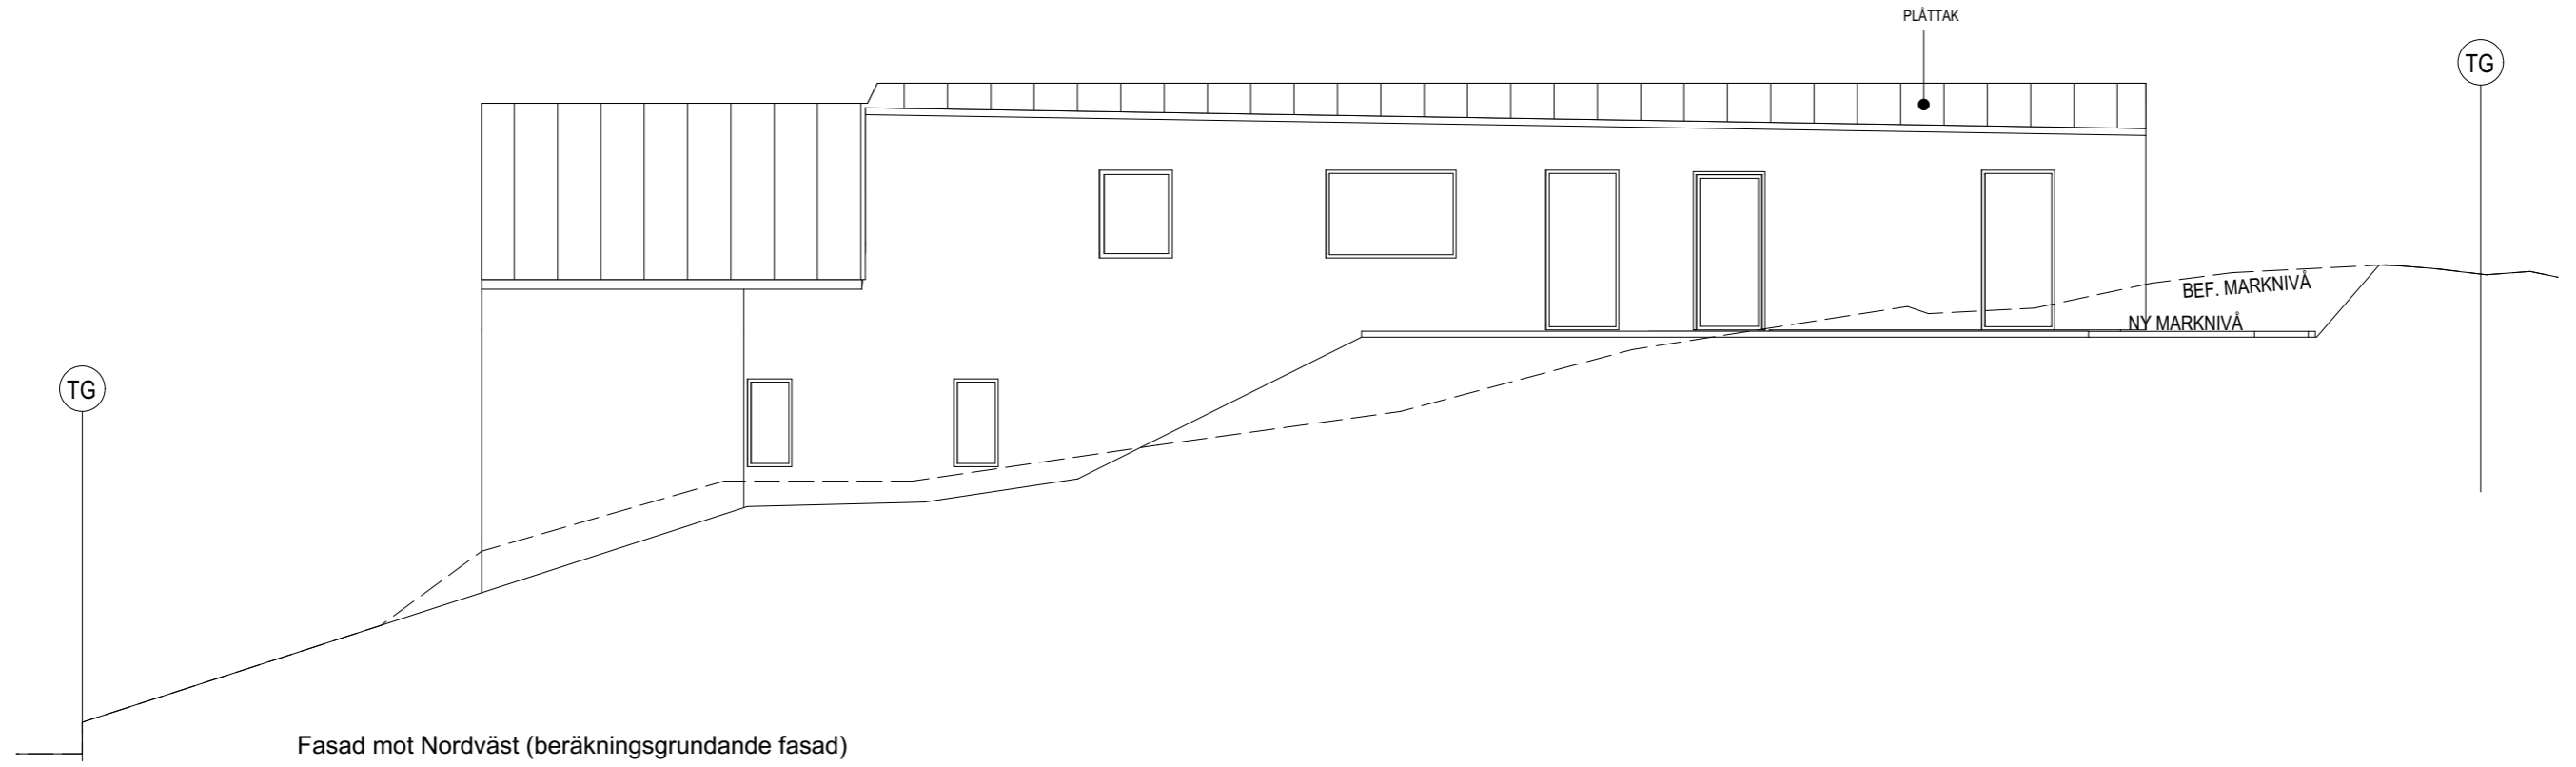

SKALA 1:100

2025 01 27

Bygglövshandling Lagerbäret 14 Fasader
Kungsbacka kommun

Format A3

A-40-3-01

Bet