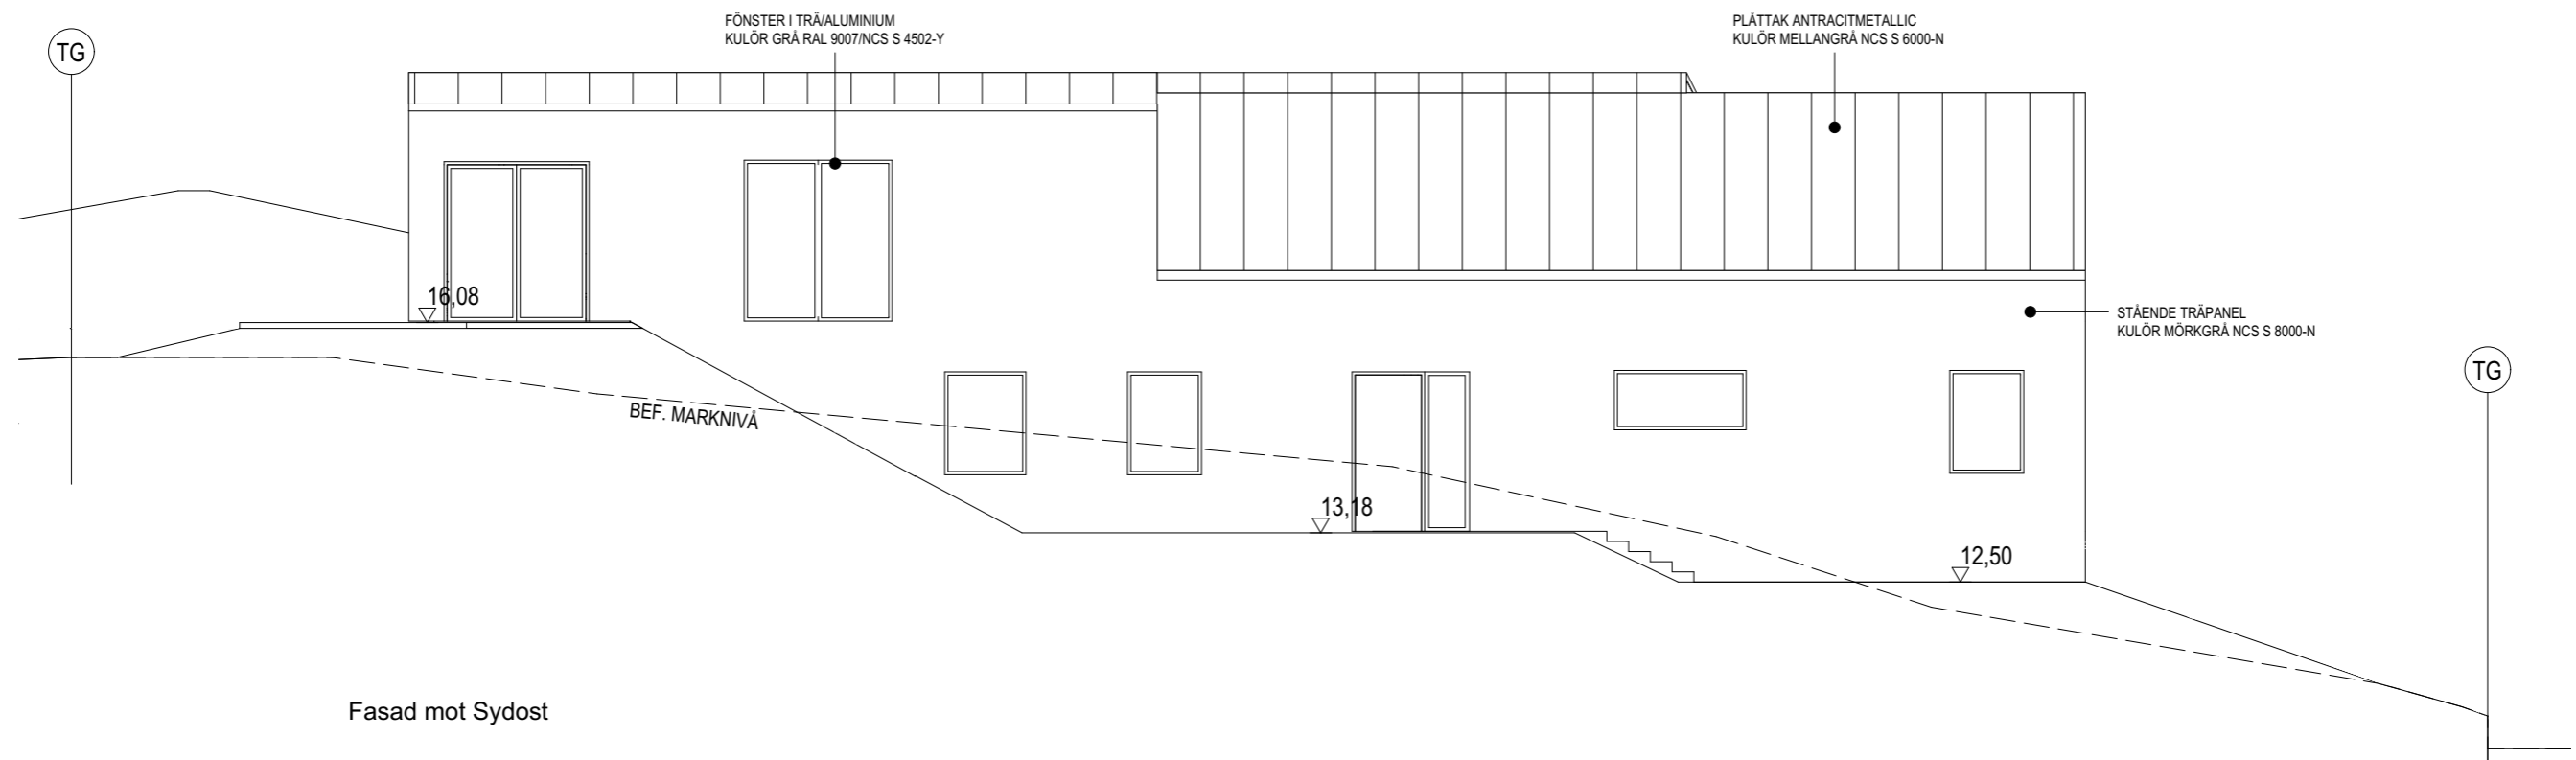

SKALA 1:100

2025 01 27

Bygglövshandling Lagerbäret 14 Fasader
Kungsbacka kommun

Format A3

A-40-3-01

Bet