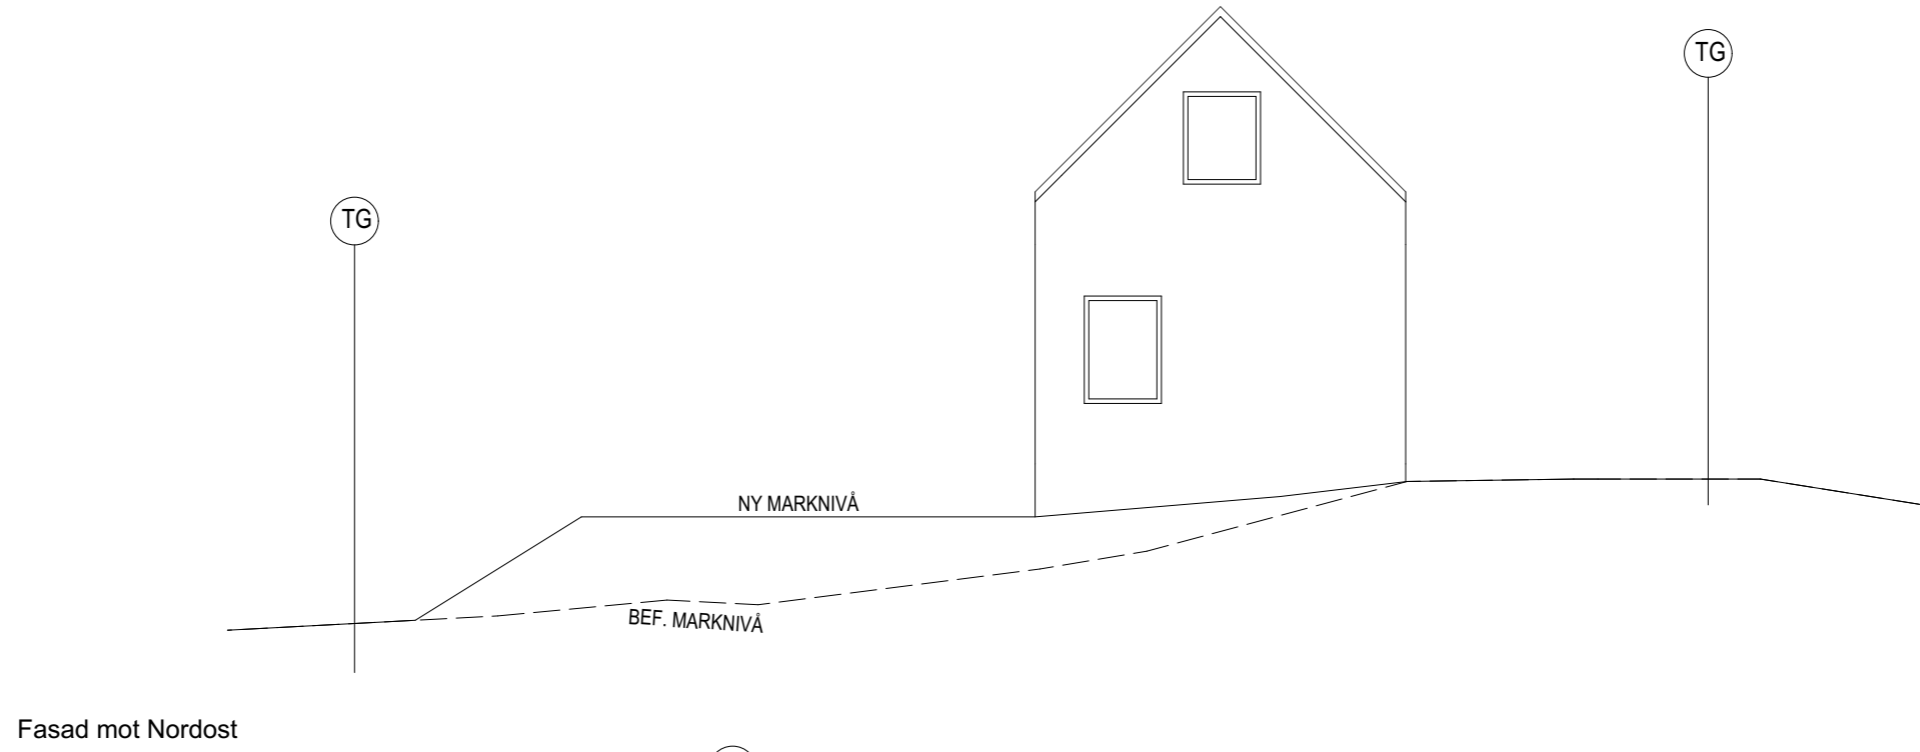

2025 01 27

SKALA 1:100

2025 01 27

**Bygglövshandling Lagerbäret 14 Fasader**  
Kungsbacka kommun

Format A3

**A-40-3-01**

Bet

Fasad mot Nordost

Fasad mot Sydväst

SKALA 1:100

2025 01 27

**Bygglövshandling Lagerbäret 14 Fasader**  
Kungsbacka kommun

Format A3

**A-40-3-02**

Bet