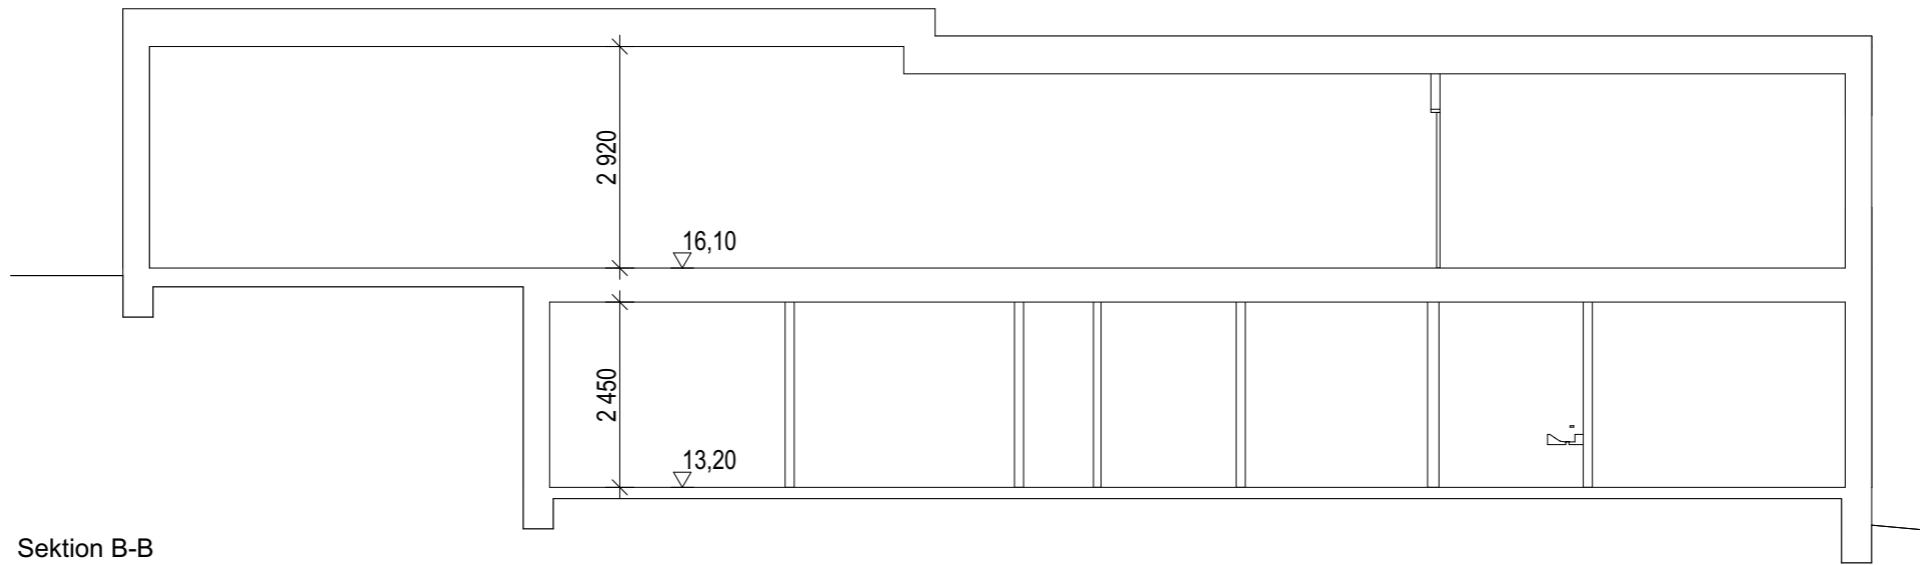

**Bygglövshandling Lagerbäret 14 Plan 2**  
 Kungälv kommun

Format A3

**A-40-1-02**

Bet

Sektion A-A

Sektion C-C

Sektion B-B

SKALA 1:100