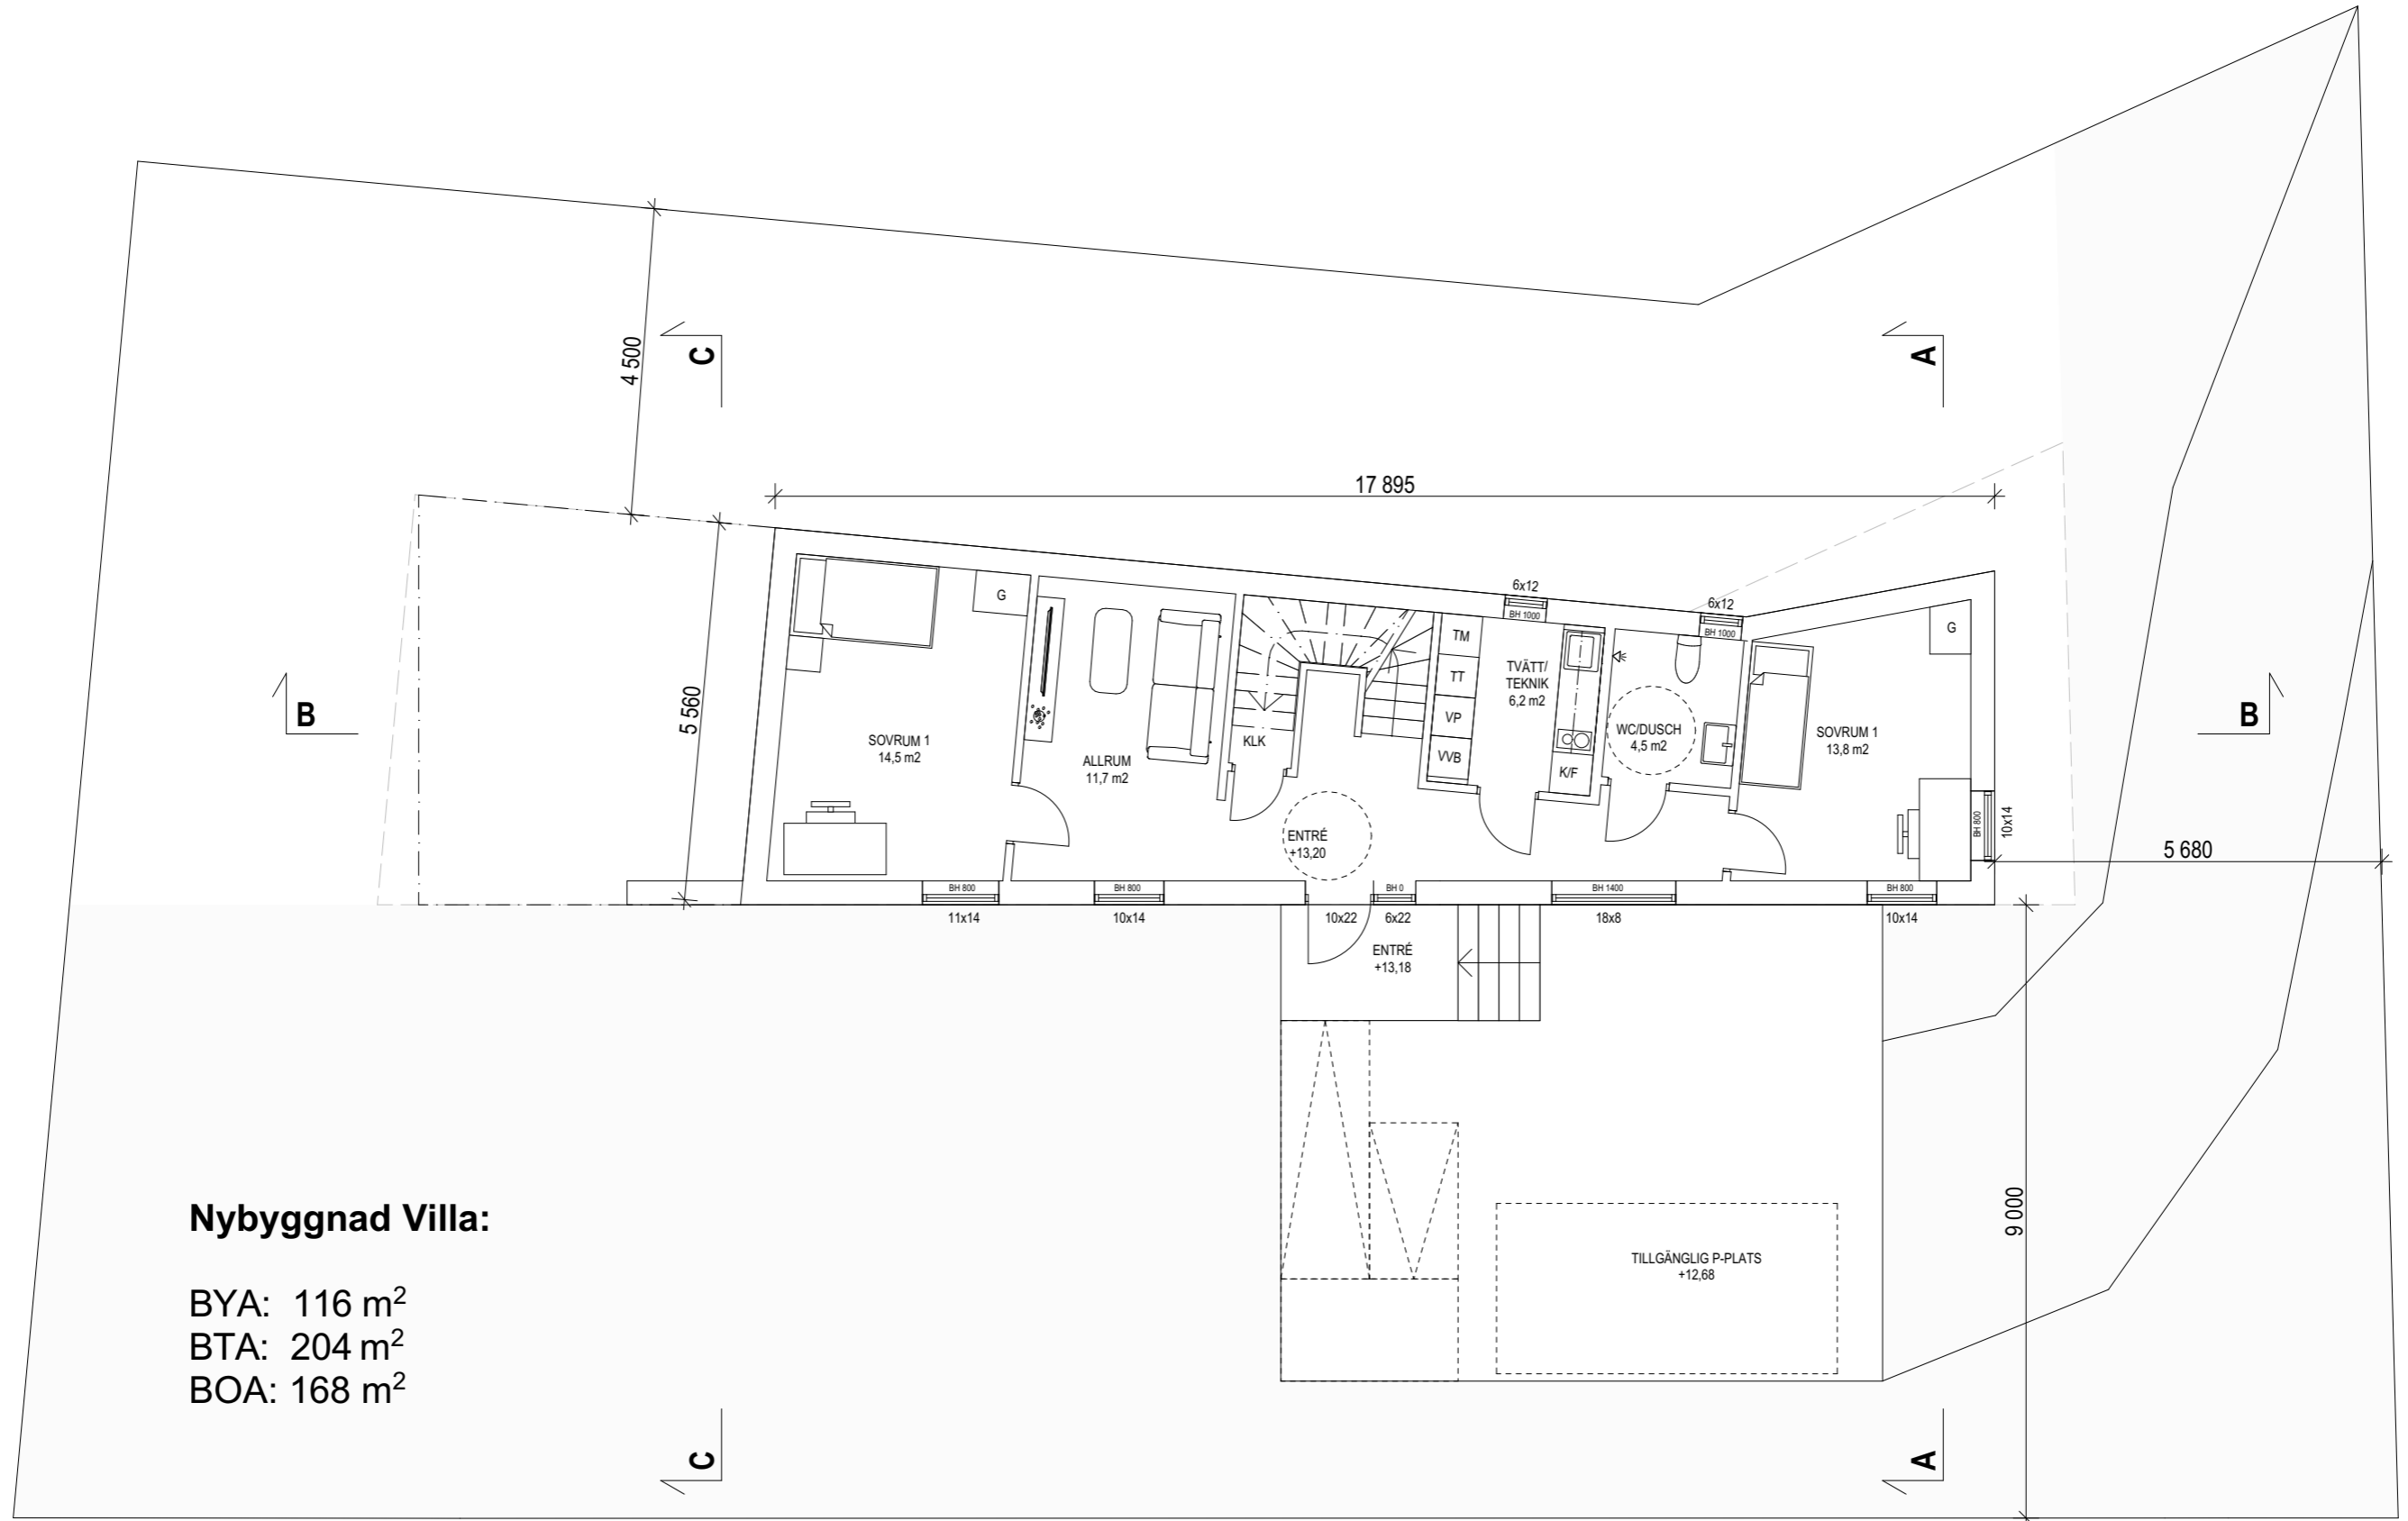

SKALA 1:400

2025 01 27

**Bygglövshandling Lagerbäret 14** Markplaneringsritning  
 Kungsbacka kommun

Format A3

**A-40-0-02**

Bet REV C 220207

**Nybyggnad Villa:**

BYA: 116 m<sup>2</sup>  
 BTA: 204 m<sup>2</sup>  
 BOA: 168 m<sup>2</sup>

SKALA 1:100

2025 01 27

**Bygglövshandling Lagerbäret 14 Plan 1**  
 Kungälv kommun

Format A3

**A-40-1-01**

Bet

SKALA 1:100

2025 01 27

**Bygglövshandling Lagerbäret 14 Plan 2**  
 Kungälv kommun

Format A3

**A-40-1-02**

Bet

Sektion A-A

Sektion C-C

Sektion B-B

SKALA 1:100

2025 01 27

SKALA 1:100

2025 01 27

**Bygglövshandling Lagerbäret 14 Fasader**  
Kungsbacka kommun

Format A3

**A-40-3-01**

Bet

Fasad mot Nordost