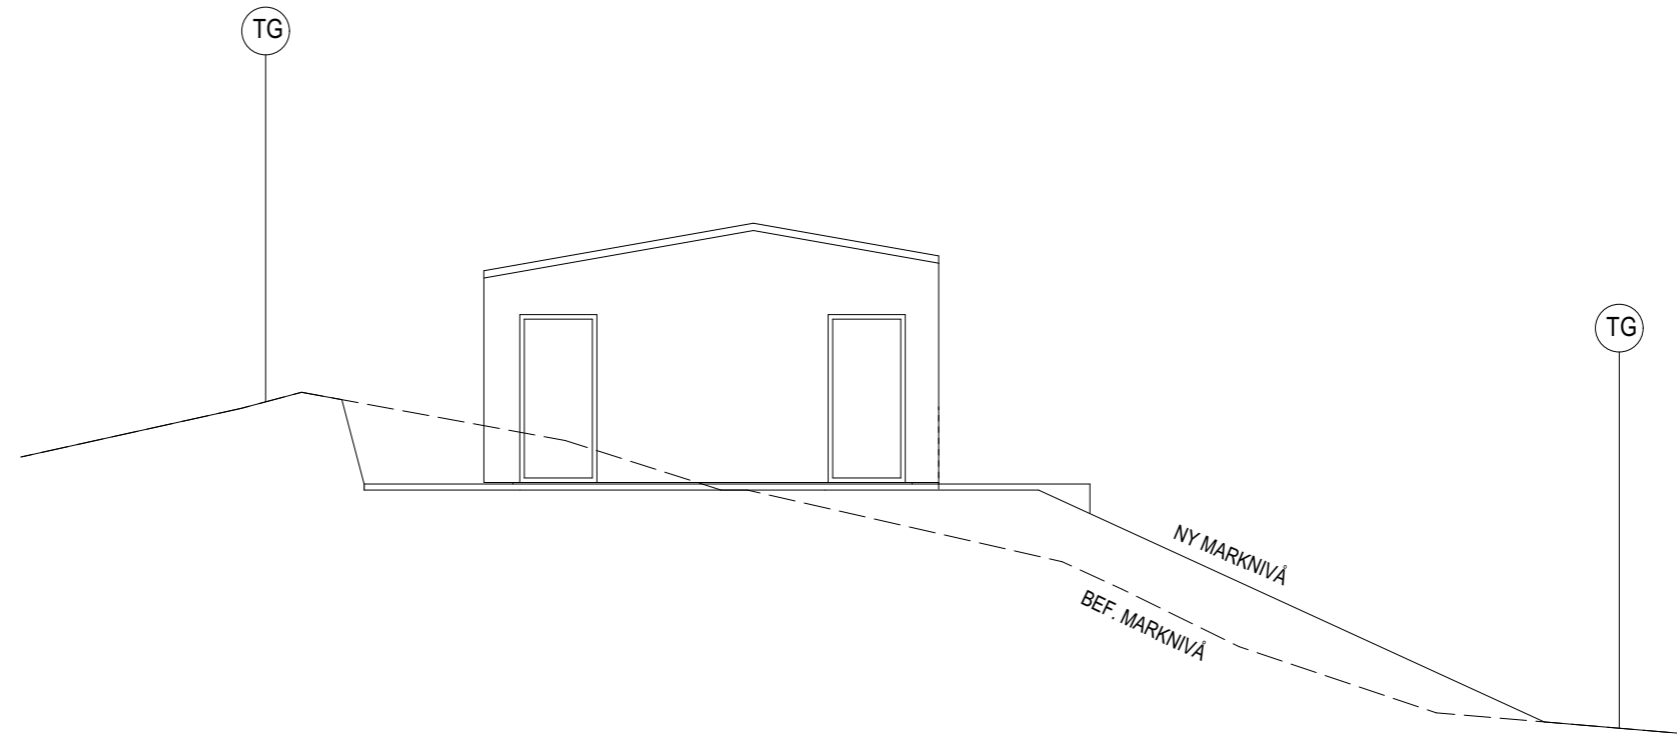

2025 01 27

SKALA 1:100

2025 01 27

**Bygglövshandling Lagerbäret 14 Fasader**  
Kungsbacka kommun

Format A3

**A-40-3-01**

Bet

Fasad mot Nordost

Fasad mot Sydväst

SKALA 1:100

2025 01 27

**Bygglövshandling Lagerbäret 14 Fasader**  
Kungsbacka kommun

Format A3

**A-40-3-02**

Bet