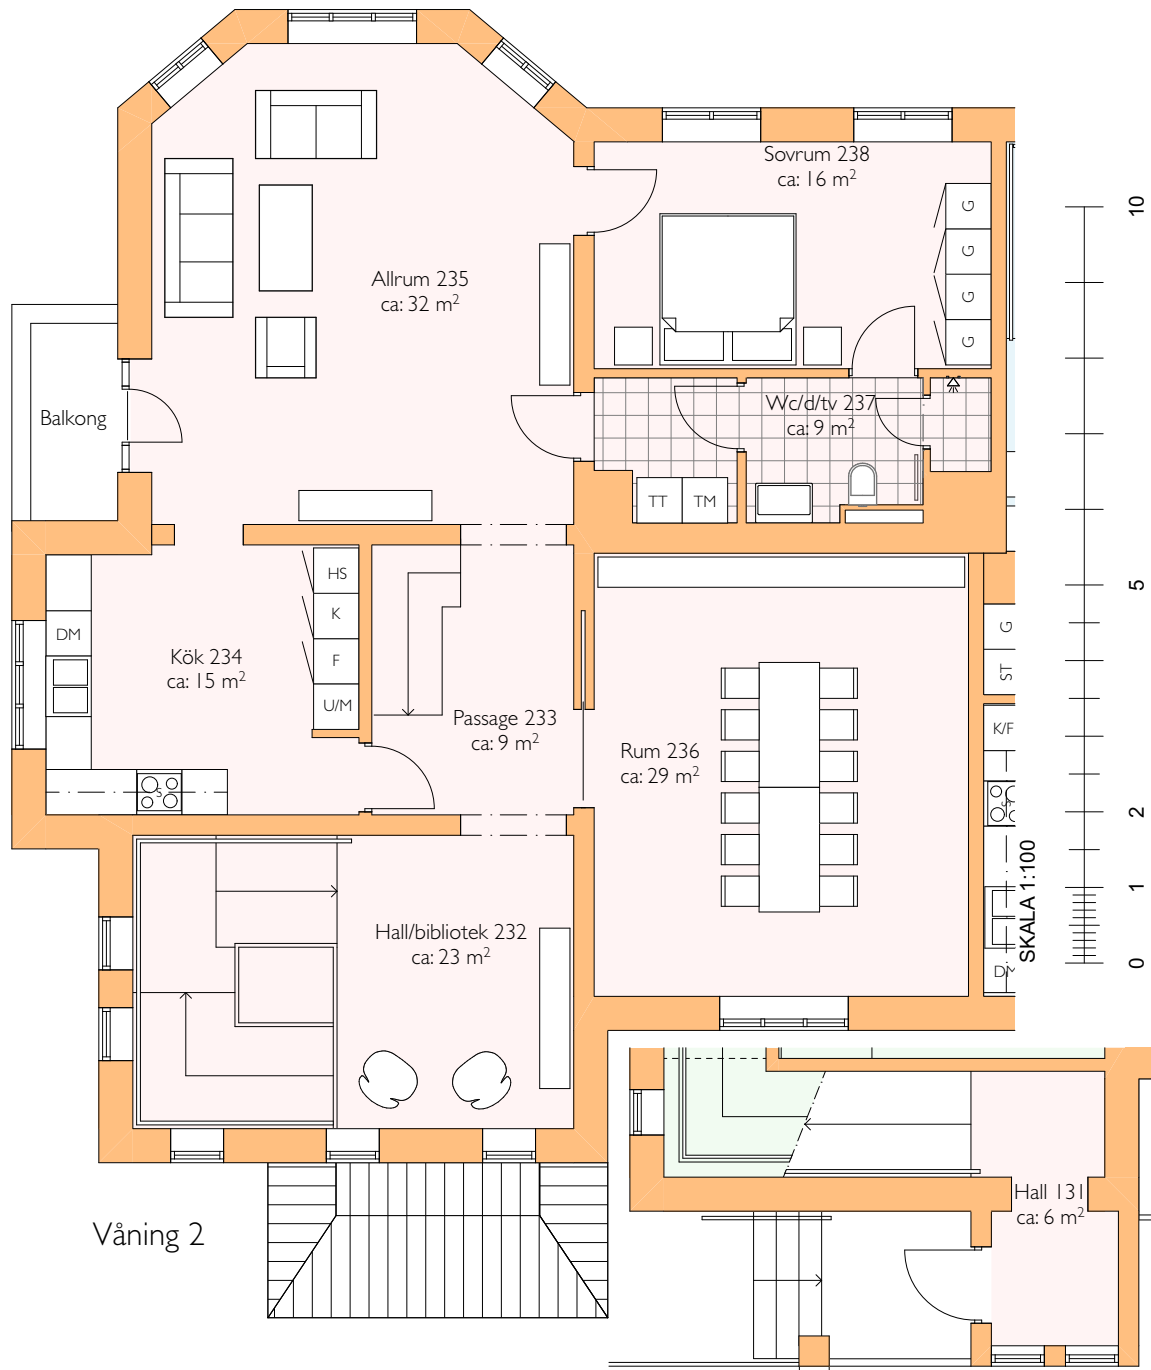

SKALA 1:100

Soutteräng

SKALA 1:100

SKALA 1:100

Soutteräng

Våning I

Våning I

SKALA 1:100

Våning 1 - entré

Våning 3

Villa Sorella - Violen 10- Helsingborgs stad

SKALA 1:100

Lägenhet: 4 - 2 RoK

BOA: ca. 136 m².

Våning 1

Våning 2

Våning 3