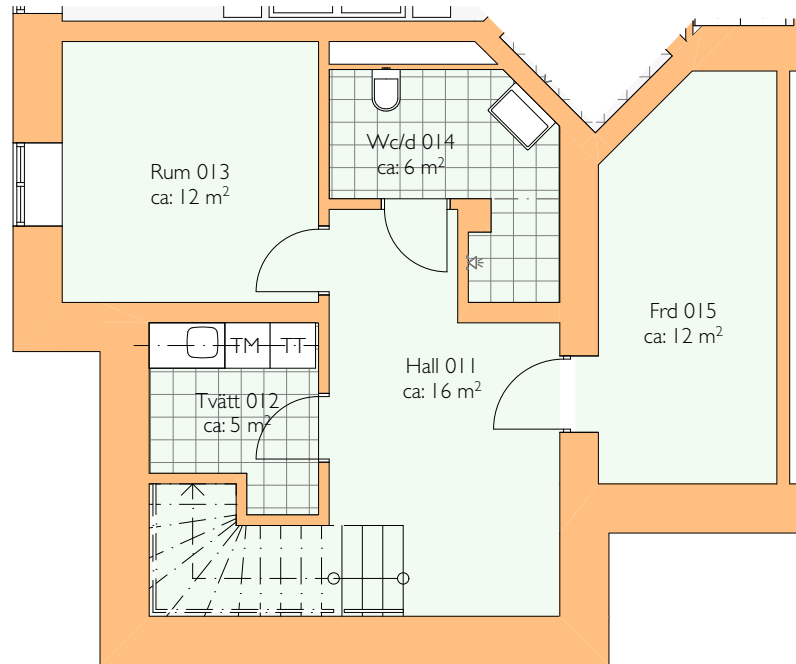

SKALA 1:100

Soutteräng

SKALA 1:100

SKALA 1:100

Soutteräng

Våning I

Våning I

SKALA 1:100

Våning 1 - entré

Våning 3

Villa Sorella - Violen 10- Helsingborgs stad

SKALA 1:100

Lägenhet: 4 - 2 RoK

BOA: ca. 136 m².

Våning 1

Våning 2

Våning 3