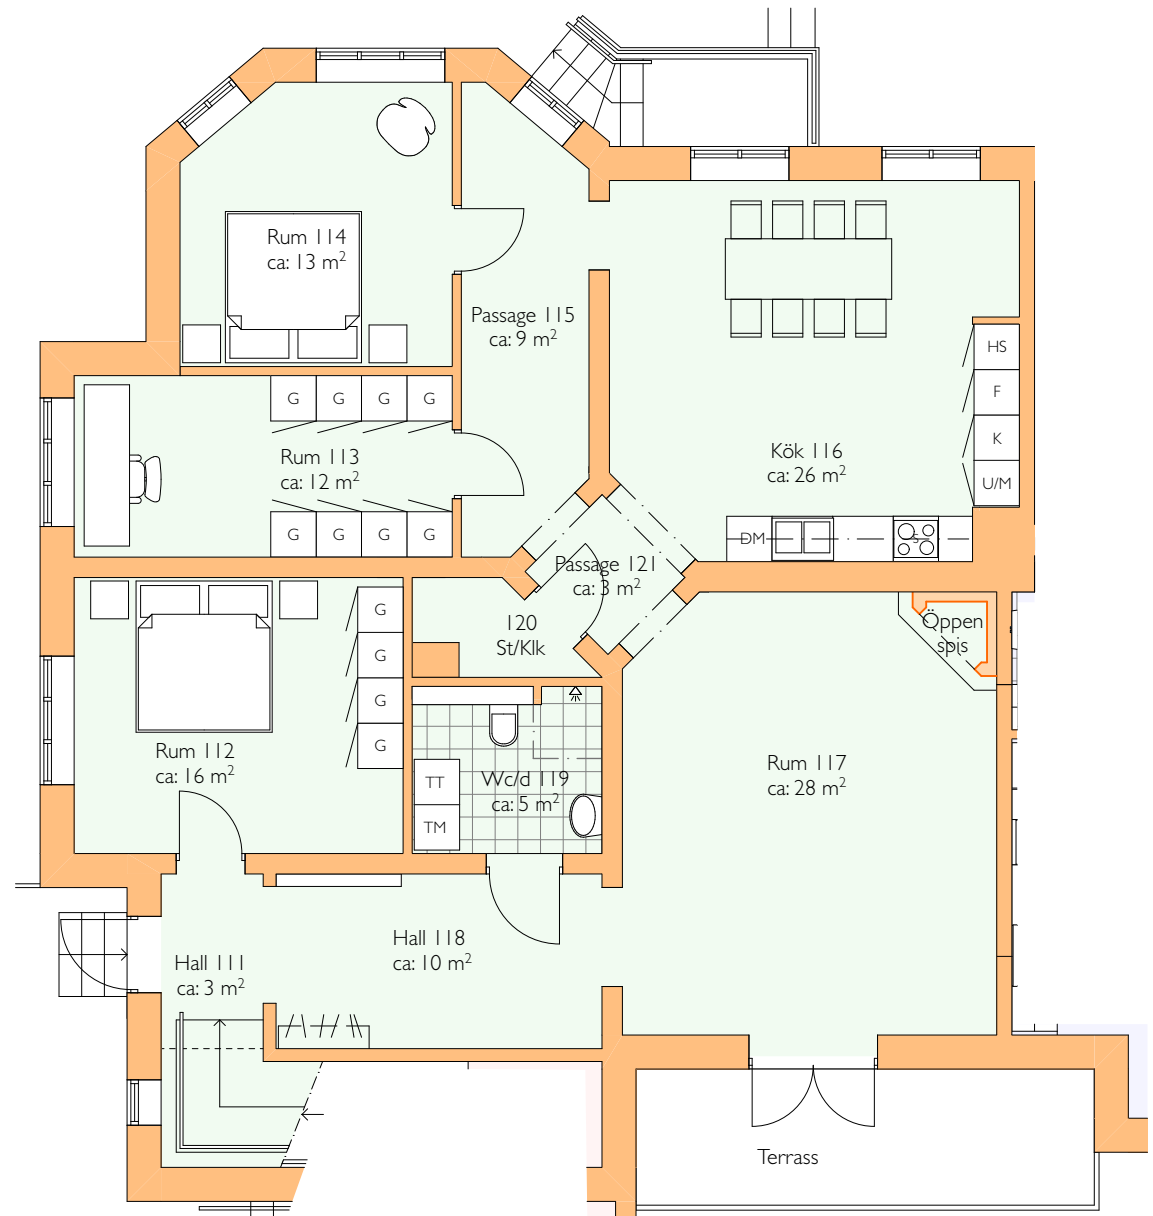

SKALA 1:100

Soutteräng

SKALA 1:100

SKALA 1:100

Soutteräng

Våning I

Våning I

SKALA 1:100

Våning 1 - entré

Våning 3

Villa Sorella - Violen 10- Helsingborgs stad

SKALA 1:100

Lägenhet: 4 - 2 RoK

BOA: ca. 136 m².

Våning 1

Våning 2

Våning 3