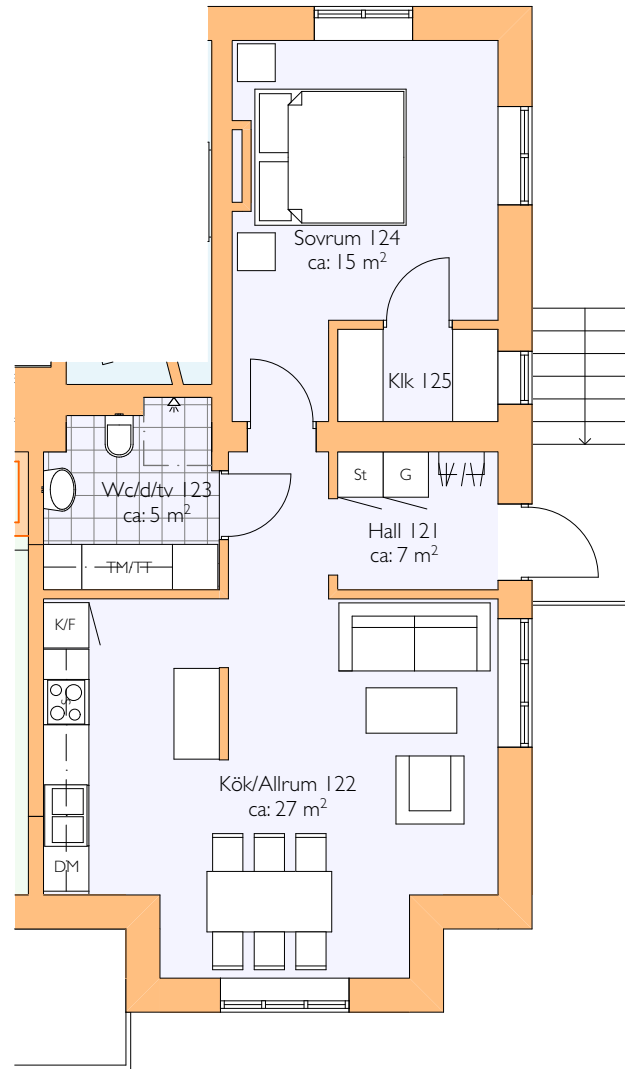

SKALA 1:100

Soutteräng

SKALA 1:100

SKALA 1:100

Soutteräng

Våning I

Våning I

SKALA 1:100

Våning 1 - entré

Våning 3

Villa Sorella - Violen 10- Helsingborgs stad

SKALA 1:100

Lägenhet: 4 - 2 RoK

BOA: ca. 136 m².

Våning 1

Våning 2

Våning 3