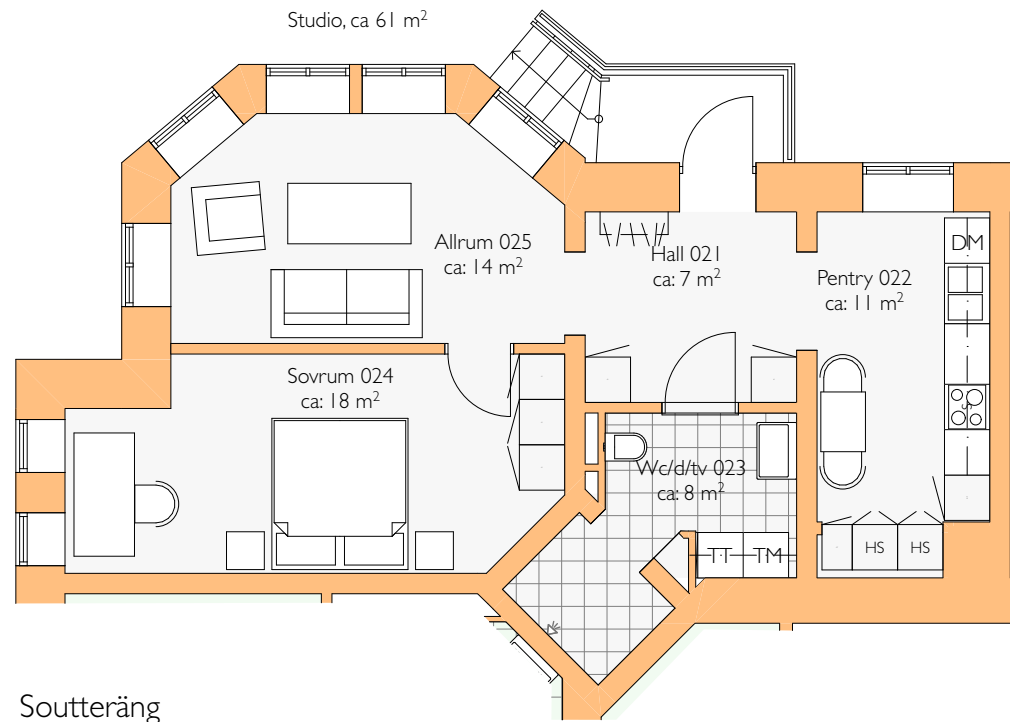

SKALA 1:100

Soutteräng

SKALA 1:100

SKALA 1:100

Soutteräng

Våning I

Våning I

SKALA 1:100

Våning 1 - entré

Våning 3

Villa Sorella - Violen 10- Helsingborgs stad

SKALA 1:100

Lägenhet: 4 - 2 RoK

BOA: ca. 136 m².

Våning 1

Våning 2

Våning 3