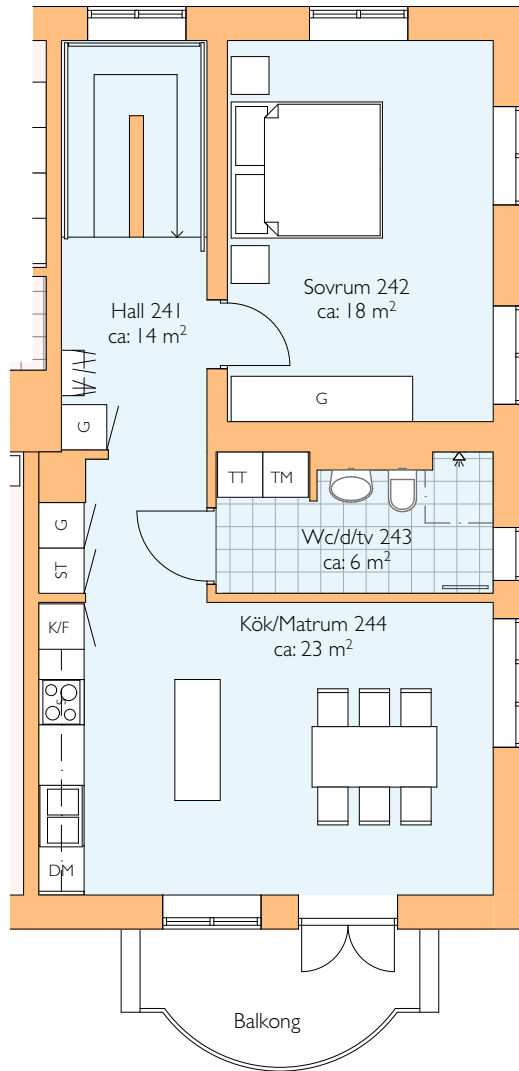

SKALA 1:100

Soutteräng

SKALA 1:100

SKALA 1:100

Soutteräng

Våning I

Våning I

SKALA 1:100

Våning 1 - entré

Våning 3

Villa Sorella - Violen 10- Helsingborgs stad

SKALA 1:100

Lägenhet: 4 - 2 RoK

BOA: ca. 136 m².

Våning 1

Våning 2

Våning 3