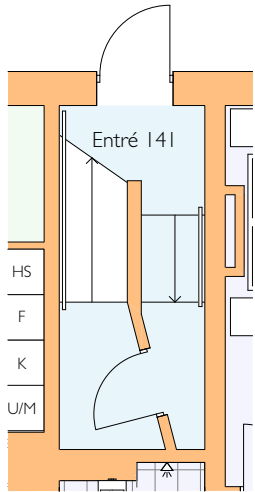

SKALA 1:100

Soutteräng

SKALA 1:100

SKALA 1:100

Soutteräng

Våning I

Våning I

SKALA 1:100

Våning 1 - entré

Våning 3

Villa Sorella - Violen 10- Helsingborgs stad

SKALA 1:100

Lägenhet: 4 - 2 RoK

BOA: ca. 136 m².

Våning 1

Våning 2

Våning 3