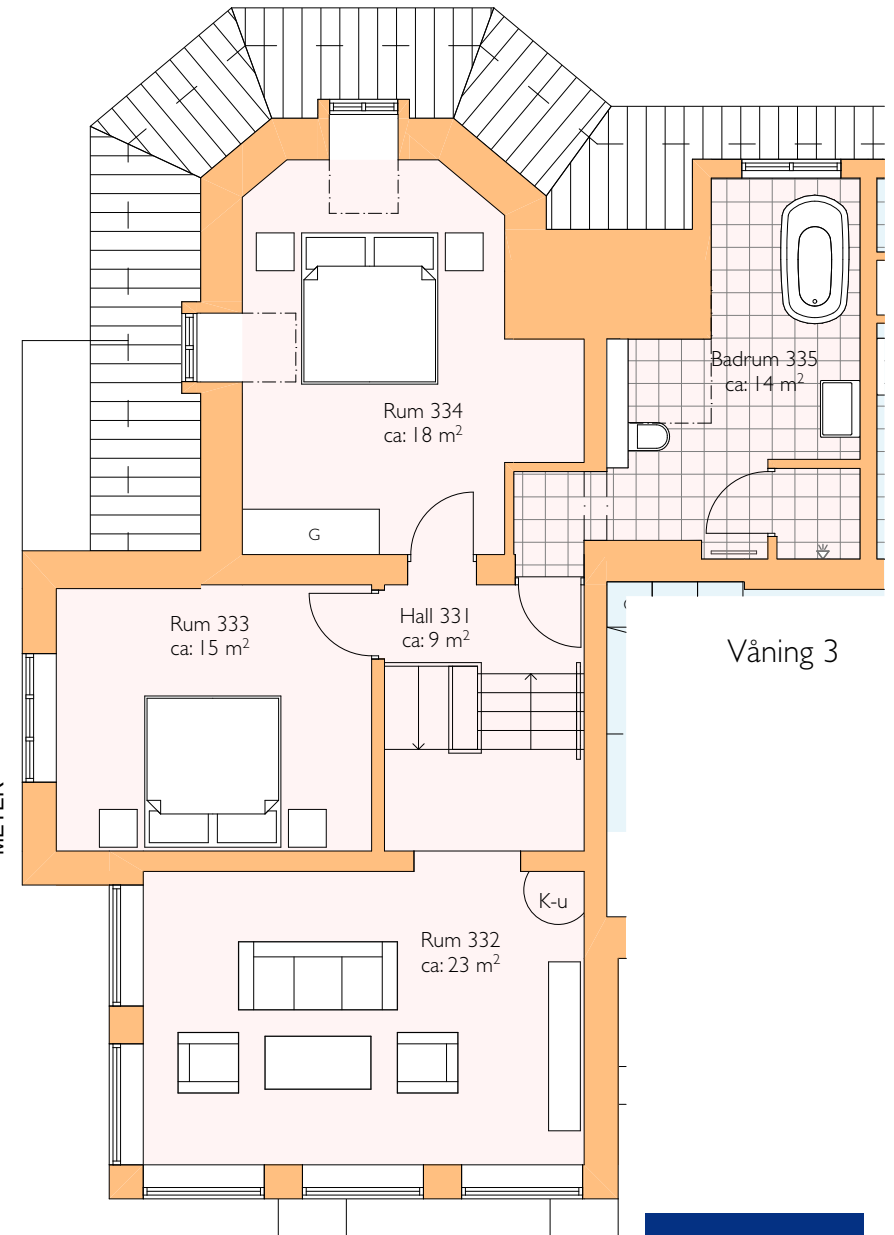

SKALA 1:100

Soutteräng

SKALA 1:100

SKALA 1:100

Soutteräng

Våning I

Våning I

SKALA 1:100

Våning 1 - entré

Våning 3

Villa Sorella - Violen 10- Helsingborgs stad

SKALA 1:100

Lägenhet: 4 - 2 RoK

BOA: ca. 136 m².

Våning 1

Våning 2

Våning 3