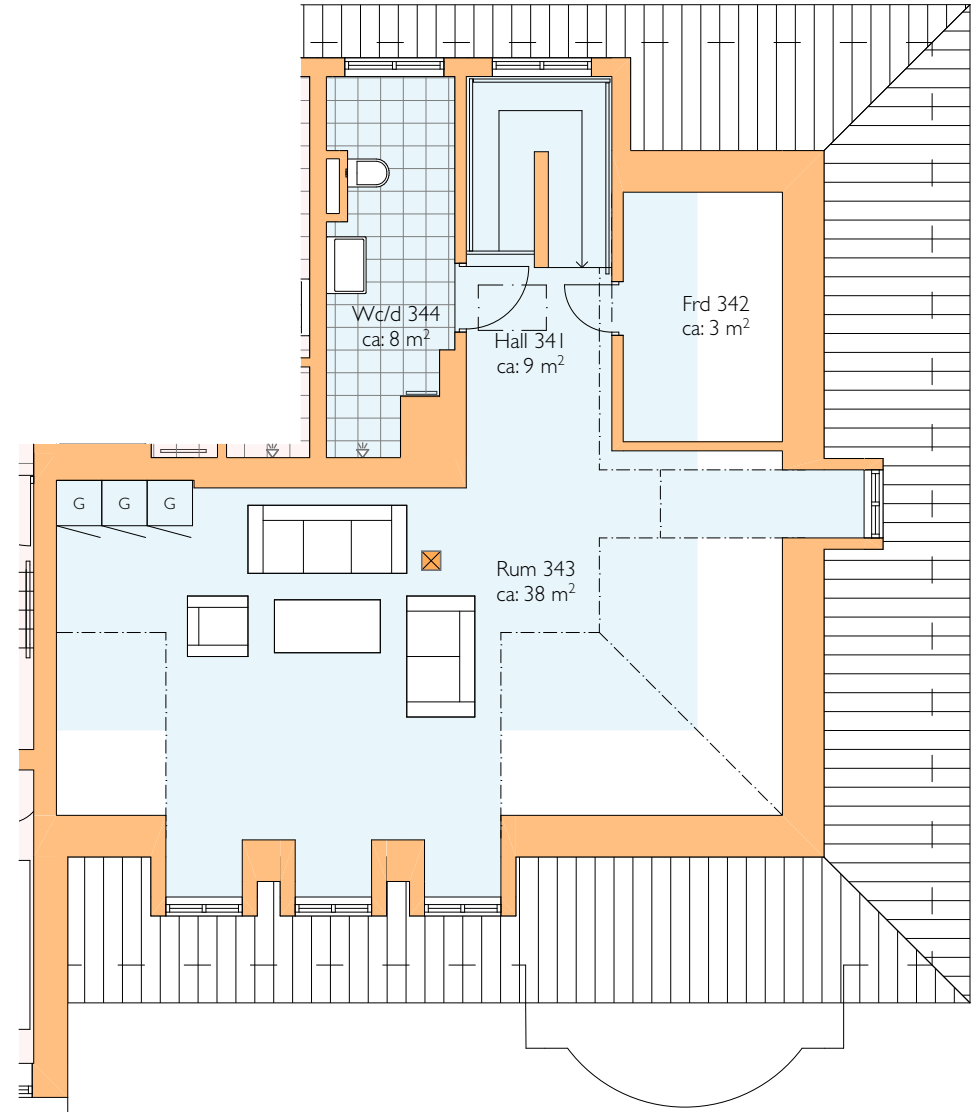

SKALA 1:100

Soutteräng

SKALA 1:100

SKALA 1:100

Soutteräng

Våning I

Våning I

SKALA 1:100

Våning 1 - entré

Våning 3

Villa Sorella - Violen 10- Helsingborgs stad

SKALA 1:100

Lägenhet: 4 - 2 RoK

BOA: ca. 136 m².

Våning 1

Våning 2

Våning 3