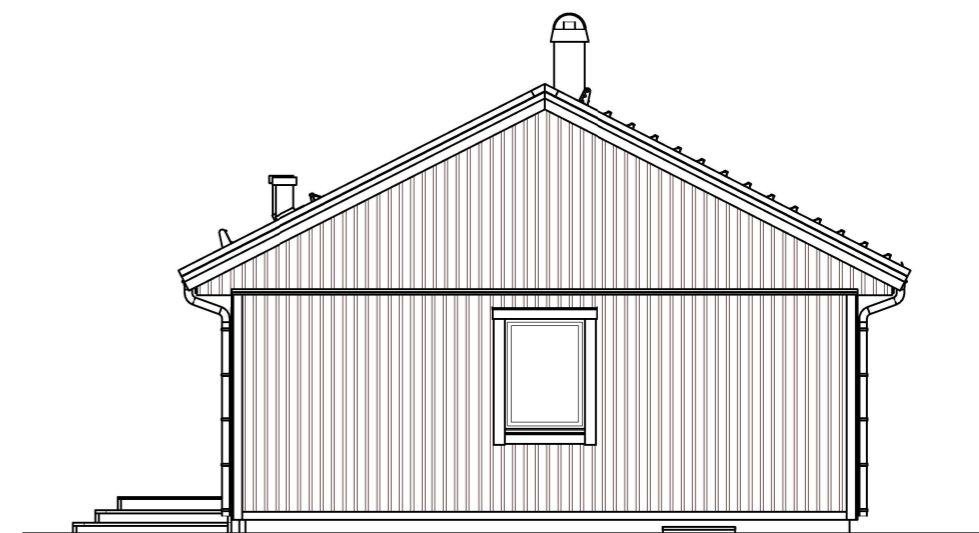

Fasad mot Sydöst

Fasad mot Sydväst

Fasad mot Nordväst

Fasad mot Nordöst

Kulör Dörrar: Vita (S0502-Y)
 Kulör Fönster: Vita (S0502-Y)
 Kulör Sockel: Betongskiva Grå (S2502-R)
 Kulör Fasad: Stående lockläkt i trä: Grundmålat (S1000-N)
 Kulör Knutbrädor, foder & vindskivor: Grundmålat (S1000-N)
 Takmaterial och kulör: Svarta betongpannor (S9000-N)
 Stuprör/vattenavrinningsdetaljer: Vit (S1000-N)
 Solpaneler: Svarta