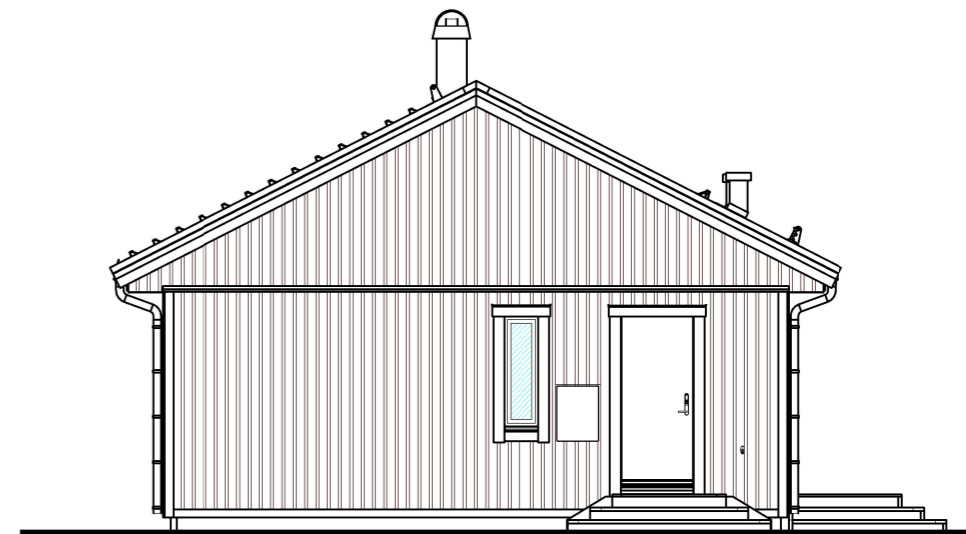

Fasad mot Sydöst

Fasad mot Sydväst

Fasad mot Nordväst

Fasad mot Nordöst

Kulör Dörrar: Vita (S0502-Y)
 Kulör Fönster: Vita (S0502-Y)
 Kulör Sockel: Betongskiva Grå (S2502-R)
 Kulör Fasad: Stående lockläkt i trä: Grundmålat (S1000-N)
 Kulör Knutbrädor, foder & vindskivor: Grundmålat (S1000-N)
 Takmaterial och kulör: Svarta betongpannor (S9000-N)
 Stuprör/vattenavrinningsdetaljer: Vit (S1000-N)
 Solpaneler: Svarta