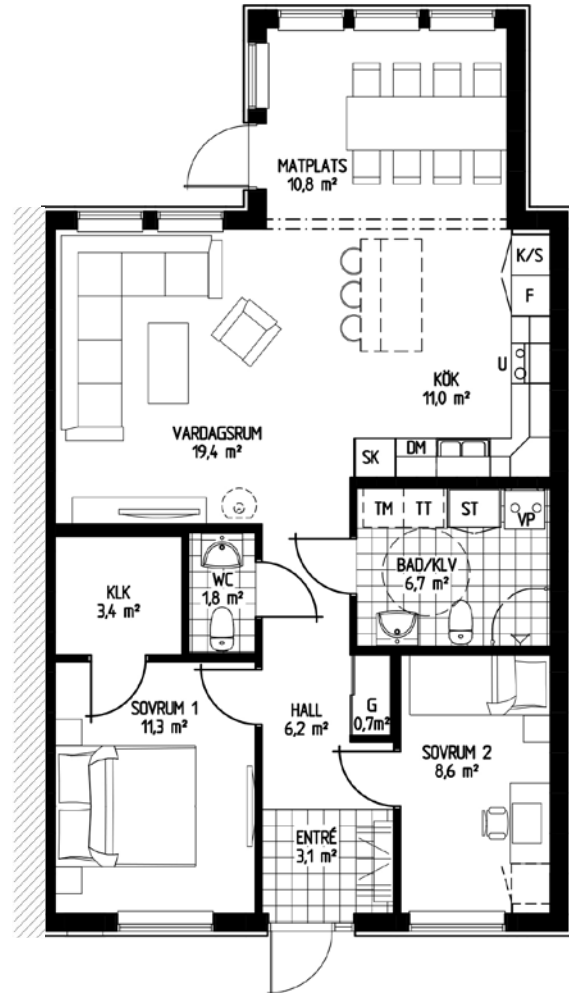

Storlek: 86,2 m²

- G Garderob
- ST Städskåp
- K/F Kyl/Frys
- DM Diskmaskin
- KM Kombitvättmaskin

SKALA 1:100

Brf Havängen

Ljungaviken - Sölvesborg

Bofaktablad

BOSTAD: 2

Antal rum: 3 RoK

Storlek: 86,2 m²

- G Garderob
- ST Städskåp
- K/F Kyl/Frys
- DM Diskmaskin
- KM Kombitvättmaskin

SKALA 1:100

Brf Havängen

Ljungaviken - Sölvesborg

Bofaktablad

BOSTAD: 5

Antal rum: 3 RoK

Storlek: 85,8 m²

- G Garderob
- ST Städskåp
- K/F Kyl/Frys
- DM Diskmaskin
- KM Kombitvättmaskin

SKALA 1:100

Brf Havängen

Ljungaviken - Sölvesborg

Bofaktablad

BOSTAD: 6

Antal rum: 3 RoK

Storlek: 86,2 m²

- G Garderob
- ST Städsåp
- K/F Kyl/Frys
- DM Diskmaskin
- KM Kombivättmaskin

SKALA 1:100

Brf Havängen

Ljungaviken - Sölvesborg

Bofaktablad

BOSTAD: 7

Antal rum: 3 RoK