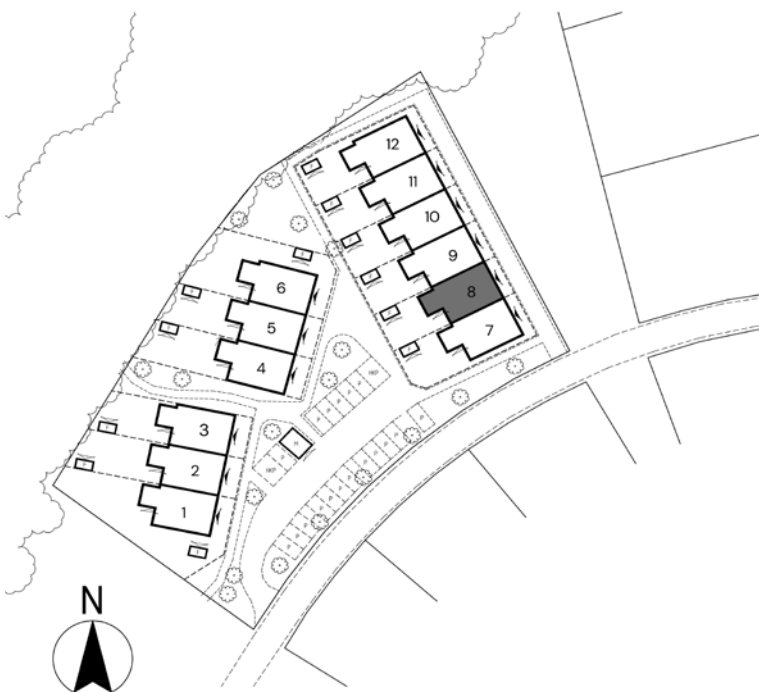

Brf Havängen

Ljungaviken - Sölvesborg

Bofaktablad

BOSTAD: 8

Antal rum: 3 RoK

Storlek: 85,8 m²

- G Garderob
- ST Städskåp
- K/F Kyl/Frys
- DM Diskmaskin
- KM Kombitvättmaskin

SKALA 1:100