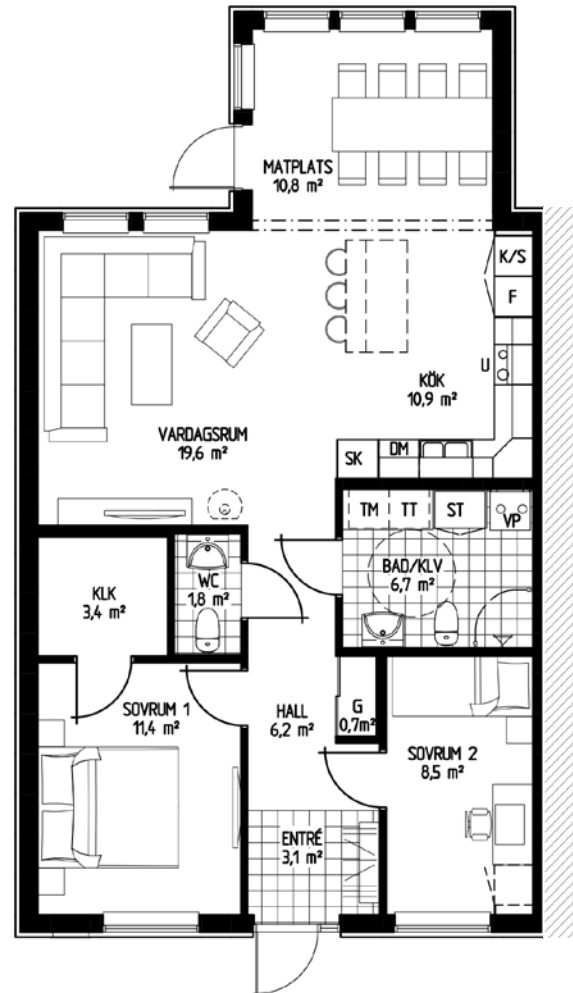

Storlek: 86,2 m²

- G Garderob
- ST Städskåp
- K/F Kyl/Frys
- DM Diskmaskin
- KM Kombitvättmaskin

SKALA 1:100

Brf Havängen

Ljungaviken - Sölvesborg

Bofaktablad

BOSTAD: 2

Antal rum: 3 RoK

Storlek: 85,8 m²

- G Garderob
- ST Städskåp
- K/F Kyl/Frys
- DM Diskmaskin
- KM Kombitvättmaskin

SKALA 1:100

Brf Havängen

Ljungaviken - Sölvesborg

Bofaktablad

BOSTAD: 6

Antal rum: 3 RoK

Storlek: 86,2 m²

- G Garderob
- ST Städsåp
- K/F Kyl/Frys
- DM Diskmaskin
- KM Kombivättmaskin

SKALA 1:100

Brf Havängen

Ljungaviken - Sölvesborg

Bofaktablad

BOSTAD: 7

Antal rum: 3 RoK

Storlek: 86,2 m²

- G Garderob
- ST Städskåp
- K/F Kyl/Frys
- DM Diskmaskin
- KM Kombitvättmaskin

SKALA 1:100

Brf Havängen

Ljungaviken - Sölvesborg

Bofaktablad

BOSTAD: 8

Antal rum: 3 RoK