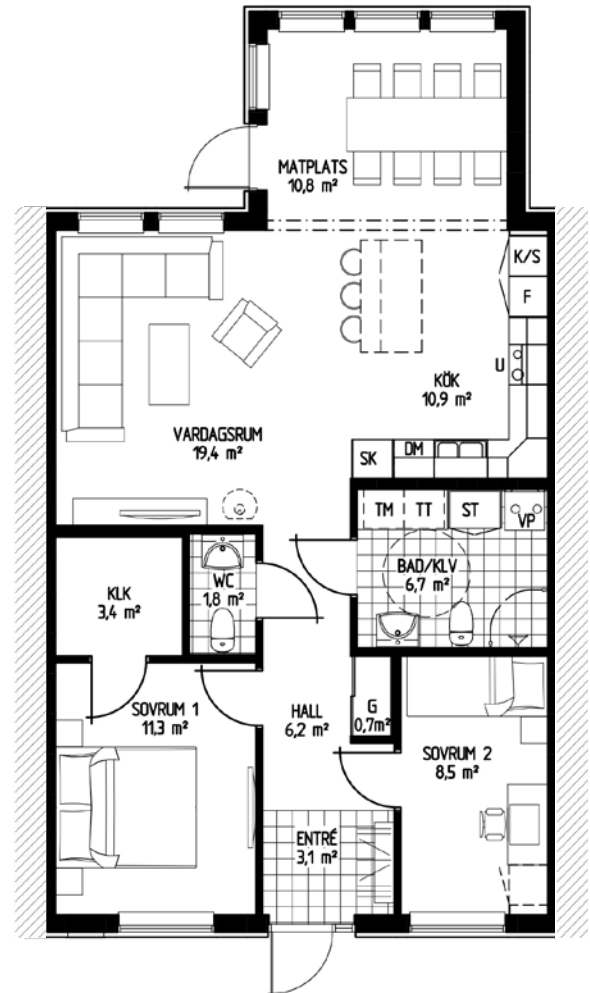

Storlek: 85,8 m²

- G Garderob
- ST Städskåp
- K/F Kyl/Frys
- DM Diskmaskin
- KM Kombitvättmaskin

SKALA 1:100

Brf Havängen

Ljungaviken - Sölvesborg

Bofaktablad

BOSTAD: 3

Antal rum: 3 RoK

Storlek: 86,2 m²

- G Garderob
- ST Städskåp
- K/F Kyl/Frys
- DM Diskmaskin
- KM Kombitvättmaskin

SKALA 1:100

Brf Havängen

Ljungaviken - Sölvesborg

Bofaktablad

BOSTAD: 4

Antal rum: 3 RoK

Storlek: 86,2 m²

- G Garderob
- ST Städskåp
- K/F Kyl/Frys
- DM Diskmaskin
- KM Kombitvättmaskin

SKALA 1:100

Brf Havängen

Ljungaviken - Sölvesborg

Bofaktablad

BOSTAD: 5

Antal rum: 3 RoK

Storlek: 85,8 m²

- G Garderob
- ST Städskåp
- K/F Kyl/Frys
- DM Diskmaskin
- KM Kombitvättmaskin

SKALA 1:100

Brf Havängen

Ljungaviken - Sölvesborg

Bofaktablad

BOSTAD: 6

Antal rum: 3 RoK