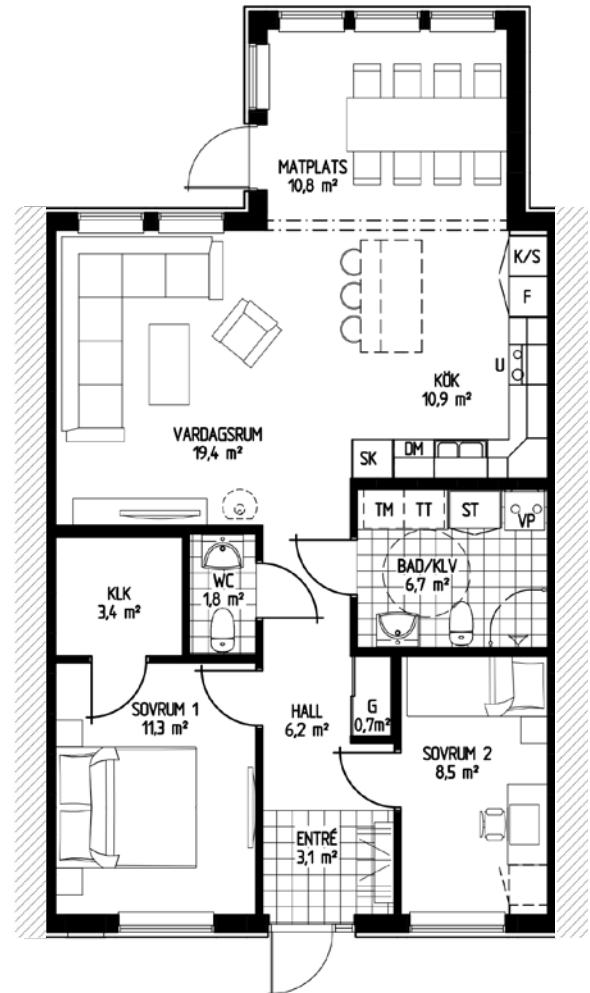

Brf Havängen

Ljungaviken - Sölvesborg

Bofaktablad

BOSTAD: 10

Antal rum: 3 RoK

Storlek: 85,8 m²

- G Garderob
- ST Städskåp
- K/F Kyl/Frys
- DM Diskmaskin
- KM Kombitvättmaskin

SKALA 1:100

SVENSK
HUS
PRODUKTION