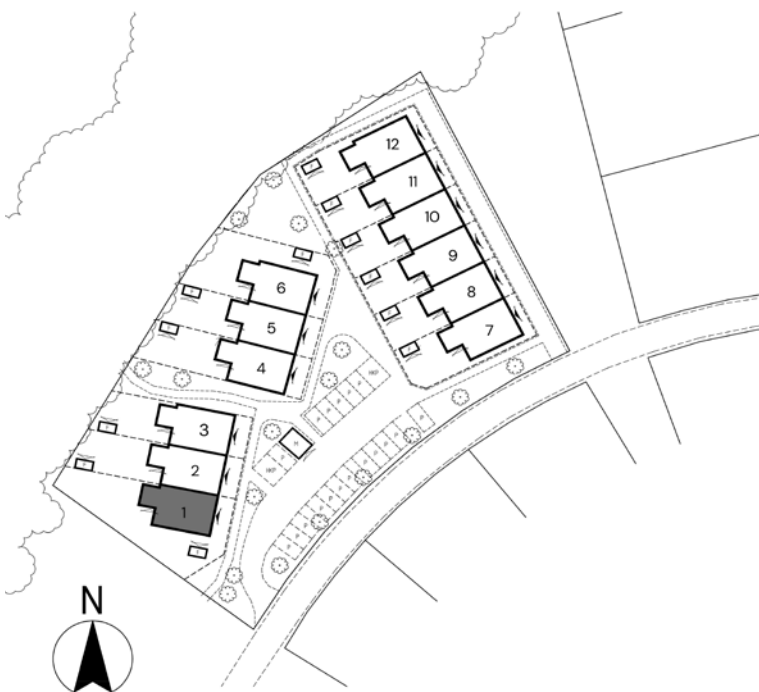

Brf Havängen

Ljungaviken – Sölvesborg

Bofaktablad

Brf Havängen

Ljungaviken - Sölvesborg

Bofaktablad

BOSTAD: 1

Antal rum: 3 RoK

Storlek: 86,2 m²

- G Garderob
- ST Städskåp
- K/F Kyl/Frys
- DM Diskmaskin
- KM Kombitvättmaskin

SKALA 1:100

Brf Havängen

Ljungaviken - Sölvesborg

Bofaktablad

BOSTAD: 2

Antal rum: 3 RoK