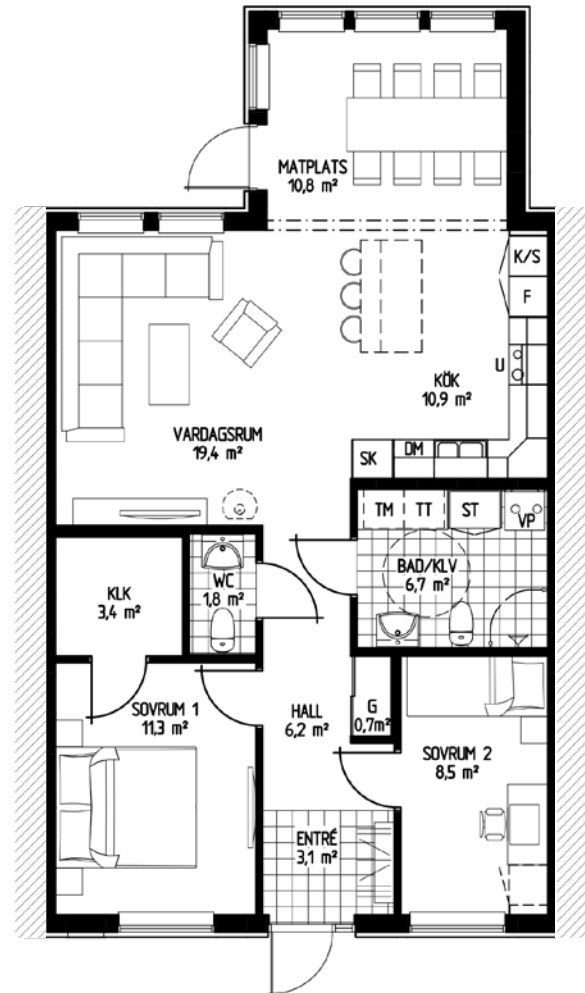

Storlek: 86,2 m²

- G Garderob
- ST Städskåp
- K/F Kyl/Frys
- DM Diskmaskin
- KM Kombitvättmaskin

SKALA 1:100

Brf Havängen

Ljungaviken - Sölvesborg

Bofaktablad

BOSTAD: 2

Antal rum: 3 RoK

Storlek: 85,8 m²

- G Garderob
- ST Städskåp
- K/F Kyl/Frys
- DM Diskmaskin
- KM Kombitvättmaskin

SKALA 1:100

Brf Havängen

Ljungaviken - Sölvesborg

Bofaktablad

BOSTAD: 3

Antal rum: 3 RoK

Storlek: 85,8 m²

- G Garderob
- ST Städskåp
- K/F Kyl/Frys
- DM Diskmaskin
- KM Kombitvättmaskin

SKALA 1:100

SVENSK
HUS
PRODUKTION

Brf Havängen

Ljungaviken - Sölvesborg

Bofaktablad

BOSTAD: 11

Antal rum: 3 RoK

Storlek: 85,8 m²

- G Garderob
- ST Städskåp
- K/F Kyl/Frys
- DM Diskmaskin
- KM Kombitvättmaskin

SKALA 1:100

Brf Havängen

Ljungaviken - Sölvesborg

Bofaktablad

BOSTAD: 12