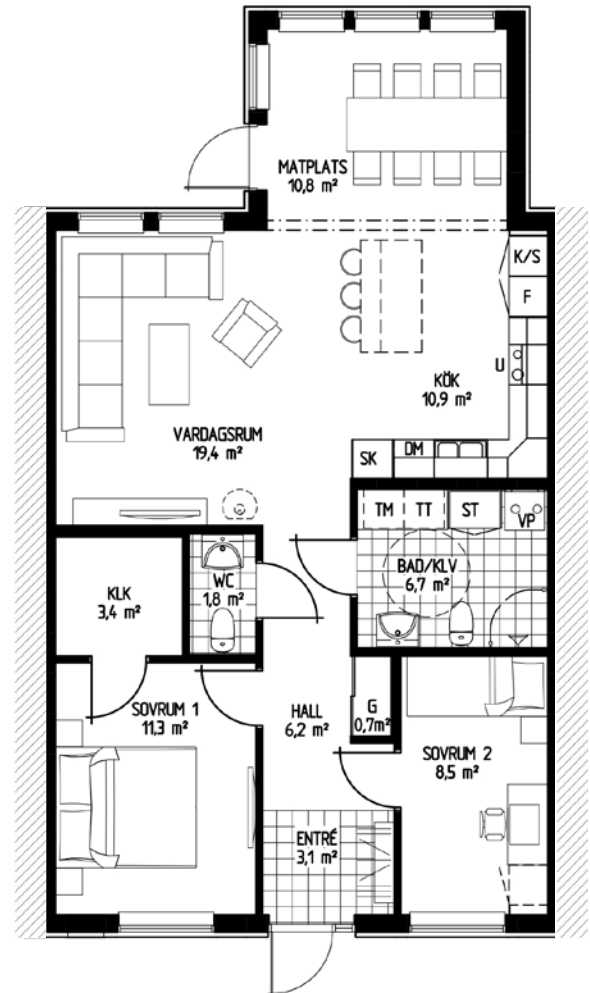

Storlek: 86,2 m²

- G Garderob
- ST Städskåp
- K/F Kyl/Frys
- DM Diskmaskin
- KM Kombitvättmaskin

SKALA 1:100

Brf Havängen

Ljungaviken - Sölvesborg

Bofaktablad

BOSTAD: 2

Antal rum: 3 RoK

Storlek: 86,2 m²

- G Garderob
- ST Städskåp
- K/F Kyl/Frys
- DM Diskmaskin
- KM Kombitvättmaskin

SKALA 1:100

Brf Havängen

Ljungaviken - Sölvesborg

Bofaktablad

BOSTAD: 8

Antal rum: 3 RoK

Storlek: 85,8 m²

- G Garderob
- ST Städskåp
- K/F Kyl/Frys
- DM Diskmaskin
- KM Kombitvättmaskin

SKALA 1:100

Brf Havängen

Ljungaviken - Sölvesborg

Bofaktablad

BOSTAD: 9

Antal rum: 3 RoK

Storlek: 85,8 m²

- G Garderob
- ST Städskåp
- K/F Kyl/Frys
- DM Diskmaskin
- KM Kombitvättmaskin

SKALA 1:100

Brf Havängen

Ljungaviken - Sölvesborg

Bofaktablad

BOSTAD: 10

Antal rum: 3 RoK