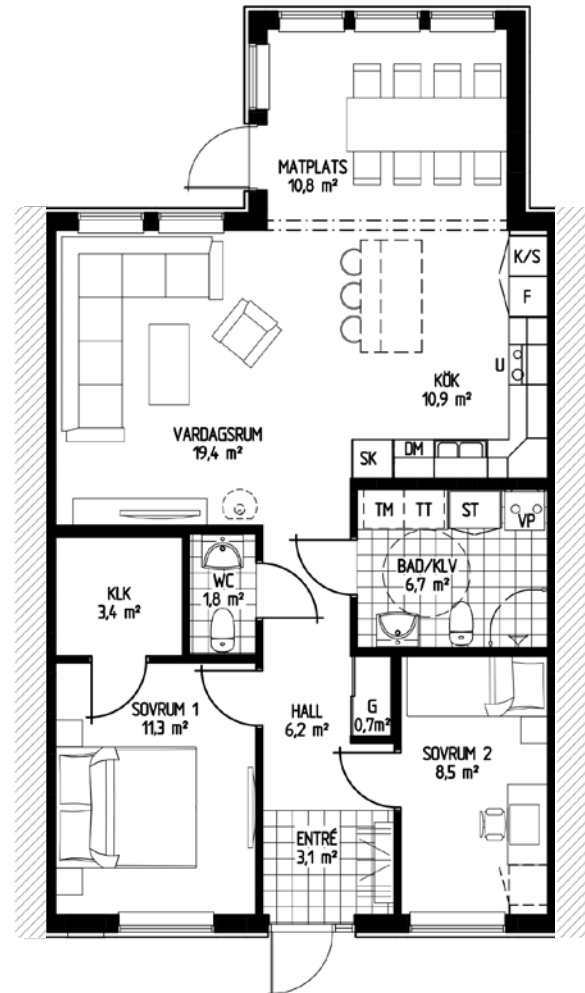

Brf Havängen

Ljungaviken – Sölvesborg

Bofaktablad

Brf Havängen

Ljungaviken - Sölvesborg

Bofaktablad

BOSTAD: 1

Antal rum: 3 RoK

Storlek: 86,2 m²

- G Garderob
- ST Städskåp
- K/F Kyl/Frys
- DM Diskmaskin
- KM Kombitvättmaskin

SKALA 1:100

Brf Havängen

Ljungaviken - Sölvesborg

Bofaktablad

BOSTAD: 2

Antal rum: 3 RoK

Storlek: 85,8 m²

- G Garderob
- ST Städskåp
- K/F Kyl/Frys
- DM Diskmaskin
- KM Kombitvättmaskin

SKALA 1:100

Brf Havängen

Ljungaviken - Sölvesborg

Bofaktablad

BOSTAD: 3

Antal rum: 3 RoK

Storlek: 86,2 m²

- G Garderob
- ST Städskåp
- K/F Kyl/Frys
- DM Diskmaskin
- KM Kombitvättmaskin

SKALA 1:100

Brf Havängen

Ljungaviken - Sölvesborg

Bofaktablad

BOSTAD: 4

Antal rum: 3 RoK