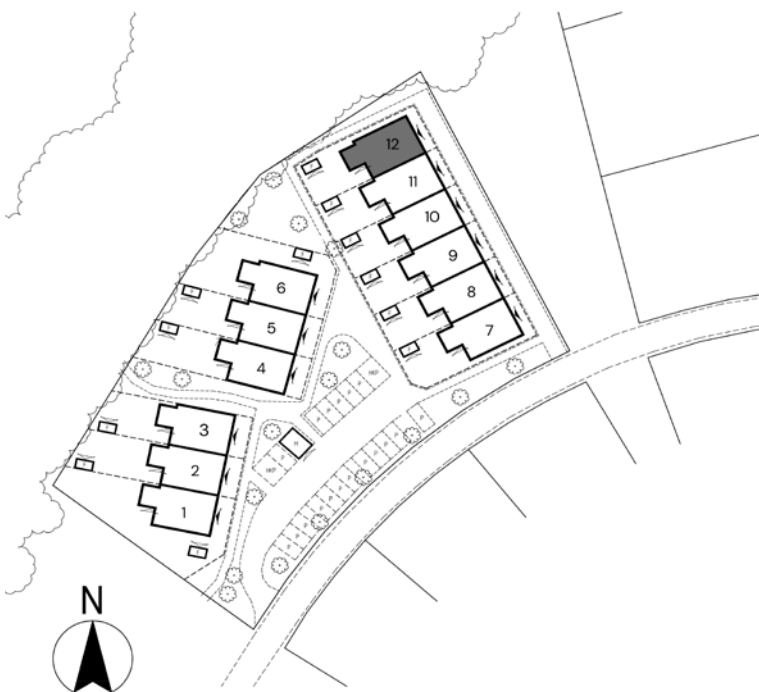

Brf Havängen

Ljungaviken - Sölvesborg

Bofaktablad

BOSTAD: 12

Antal rum: 3 RoK

Storlek: 86,2 m²

- G Garderob
- ST Städskåp
- K/F Kyl/Frys
- DM Diskmaskin
- KM Kombitvättmaskin

SKALA 1:100