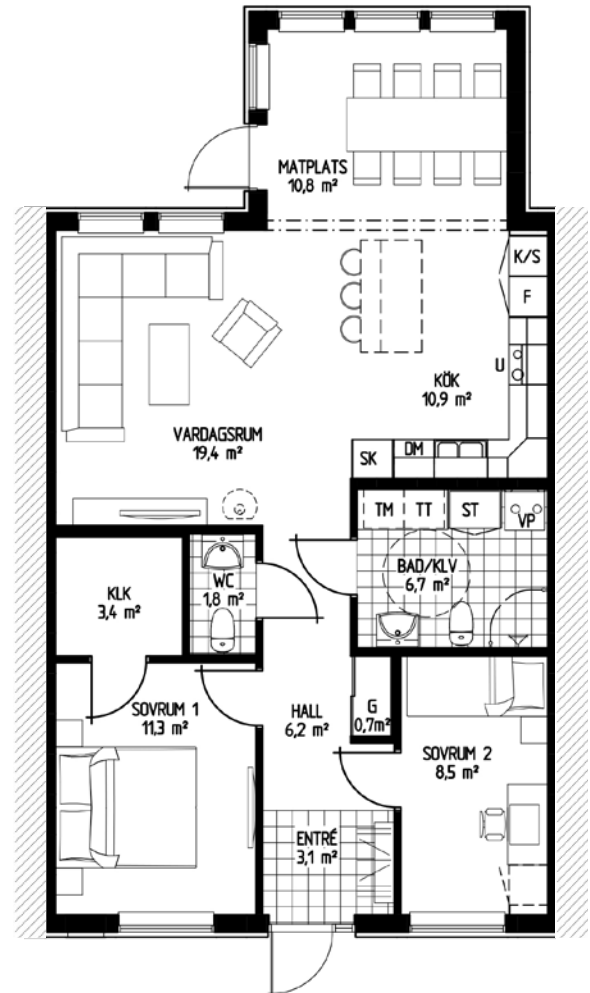

Storlek: 86,2 m²

- G Garderob
- ST Städskåp
- K/F Kyl/Frys
- DM Diskmaskin
- KM Kombitvättmaskin

SKALA 1:100

Brf Havängen

Ljungaviken - Sölvesborg

Bofaktablad

BOSTAD: 2

Antal rum: 3 RoK

Storlek: 86,2 m²

- G Garderob
- ST Städsåp
- K/F Kyl/Frys
- DM Diskmaskin
- KM Kombivättmaskin

SKALA 1:100

Brf Havängen

Ljungaviken - Sölvesborg

Bofaktablad

BOSTAD: 7

Antal rum: 3 RoK

Storlek: 86,2 m²

- G Garderob
- ST Städskåp
- K/F Kyl/Frys
- DM Diskmaskin
- KM Kombitvättmaskin

SKALA 1:100

Brf Havängen

Ljungaviken - Sölvesborg

Bofaktablad

BOSTAD: 8

Antal rum: 3 RoK

Storlek: 85,8 m²

- G Garderob
- ST Städskåp
- K/F Kyl/Frys
- DM Diskmaskin
- KM Kombitvättmaskin

SKALA 1:100

Brf Havängen

Ljungaviken - Sölvesborg

Bofaktablad

BOSTAD: 9

Antal rum: 3 RoK