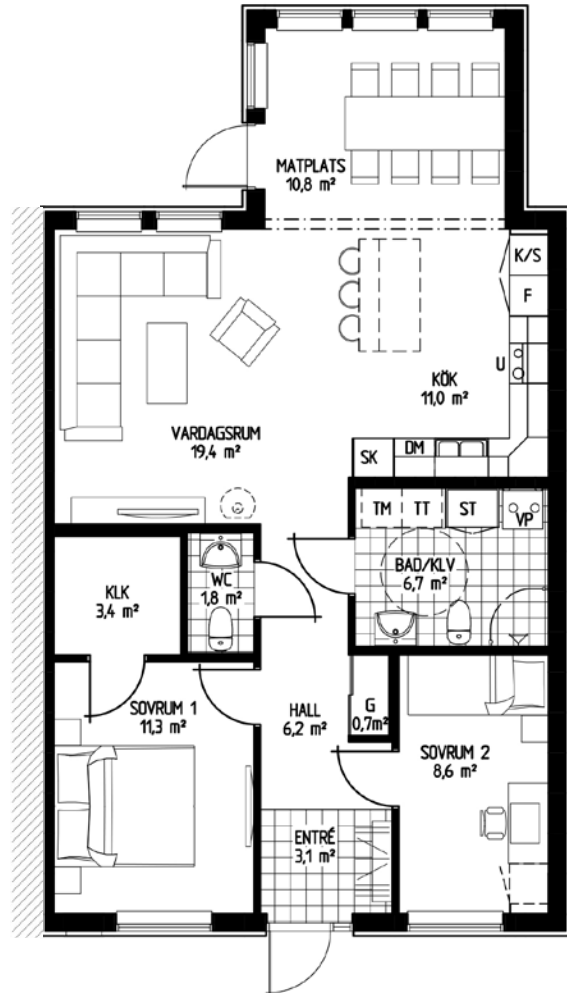

Storlek: 86,2 m²

- G Garderob
- ST Städskåp
- K/F Kyl/Frys
- DM Diskmaskin
- KM Kombitvättmaskin

SKALA 1:100

Brf Havängen

Ljungaviken - Sölvesborg

Bofaktablad

BOSTAD: 2

Antal rum: 3 RoK

Storlek: 85,8 m²

- G Garderob
- ST Städskåp
- K/F Kyl/Frys
- DM Diskmaskin
- KM Kombitvättmaskin

SKALA 1:100

Brf Havängen

Ljungaviken - Sölvesborg

Bofaktablad

BOSTAD: 3

Antal rum: 3 RoK

Storlek: 86,2 m²

- G Garderob
- ST Städskåp
- K/F Kyl/Frys
- DM Diskmaskin
- KM Kombitvättmaskin

SKALA 1:100

Brf Havängen

Ljungaviken - Sölvesborg

Bofaktablad

BOSTAD: 4

Antal rum: 3 RoK

Storlek: 86,2 m²

- G Garderob
- ST Städskåp
- K/F Kyl/Frys
- DM Diskmaskin
- KM Kombitvättmaskin

SKALA 1:100

Brf Havängen

Ljungaviken - Sölvesborg

Bofaktablad

BOSTAD: 5

Antal rum: 3 RoK