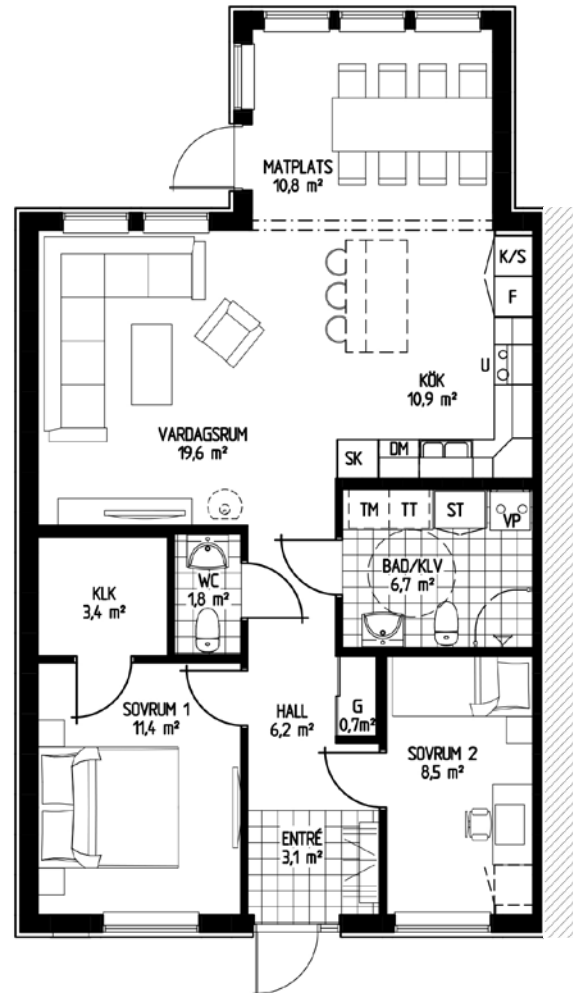

Brf Havängen

Ljungaviken – Sölvesborg

Bofaktablad

Brf Havängen

Ljungaviken - Sölvesborg

Bofaktablad

BOSTAD: 1

Antal rum: 3 RoK

Storlek: 86,2 m²

- G Garderob
- ST Städskåp
- K/F Kyl/Frys
- DM Diskmaskin
- KM Kombitvättmaskin

SKALA 1:100

Brf Havängen

Ljungaviken - Sölvesborg

Bofaktablad

BOSTAD: 2

Antal rum: 3 RoK

Storlek: 85,8 m²

- G Garderob
- ST Städskåp
- K/F Kyl/Frys
- DM Diskmaskin
- KM Kombitvättmaskin

SKALA 1:100

Brf Havängen

Ljungaviken - Sölvesborg

Bofaktablad

BOSTAD: 3

Antal rum: 3 RoK