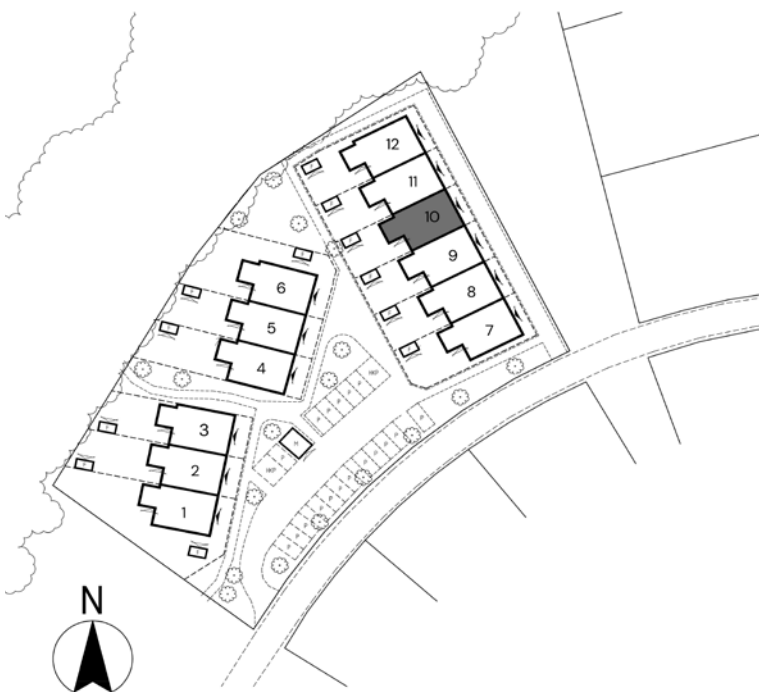

Brf Havängen

Ljungaviken - Sölvesborg

Bofaktablad

BOSTAD: 10

Antal rum: 3 RoK

Storlek: 85,8 m²

- G Garderob
- ST Städskåp
- K/F Kyl/Frys
- DM Diskmaskin
- KM Kombitvättmaskin

SKALA 1:100

SVENSK
HUS
PRODUKTION