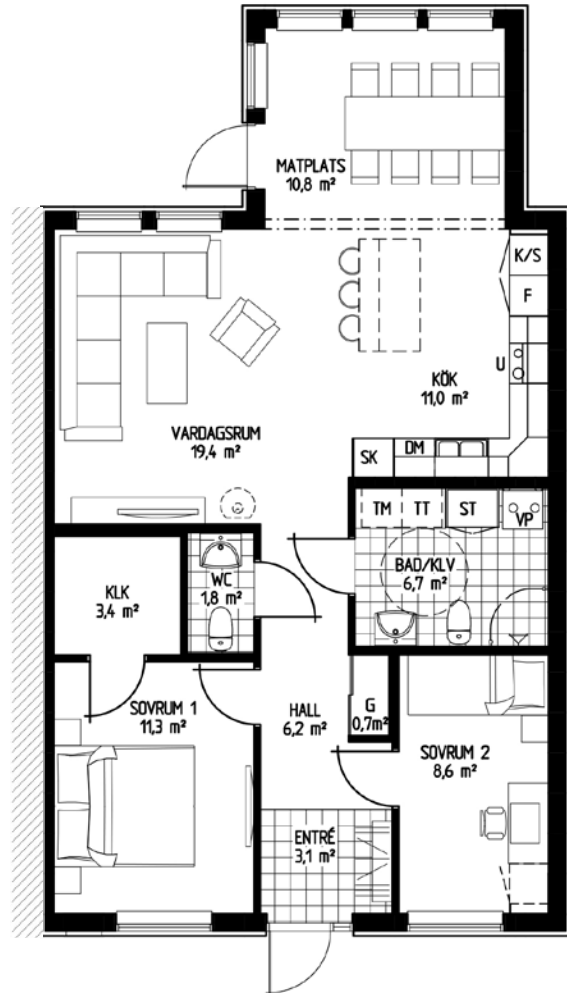

Storlek: 86,2 m²

- G Garderob
- ST Städskåp
- K/F Kyl/Frys
- DM Diskmaskin
- KM Kombitvättmaskin

SKALA 1:100

Brf Havängen

Ljungaviken - Sölvesborg

Bofaktablad

BOSTAD: 2

Antal rum: 3 RoK

Storlek: 85,8 m²

- G Garderob
- ST Städskåp
- K/F Kyl/Frys
- DM Diskmaskin
- KM Kombitvättmaskin

SKALA 1:100

Brf Havängen

Ljungaviken - Sölvesborg

Bofaktablad

BOSTAD: 3

Antal rum: 3 RoK

Antal rum: 3 RoK

Storlek: 85,8 m²

- G Garderob
- ST Städskåp
- K/F Kyl/Frys
- DM Diskmaskin
- KM Kombitvättmaskin

SKALA 1:100

Brf Havängen

Ljungaviken - Sölvesborg

Bofaktablad

BOSTAD: 12

Antal rum: 3 RoK

Storlek: 86,2 m²

- G Garderob
- ST Städskåp
- K/F Kyl/Frys
- DM Diskmaskin
- KM Kombitvättmaskin

SKALA 1:100