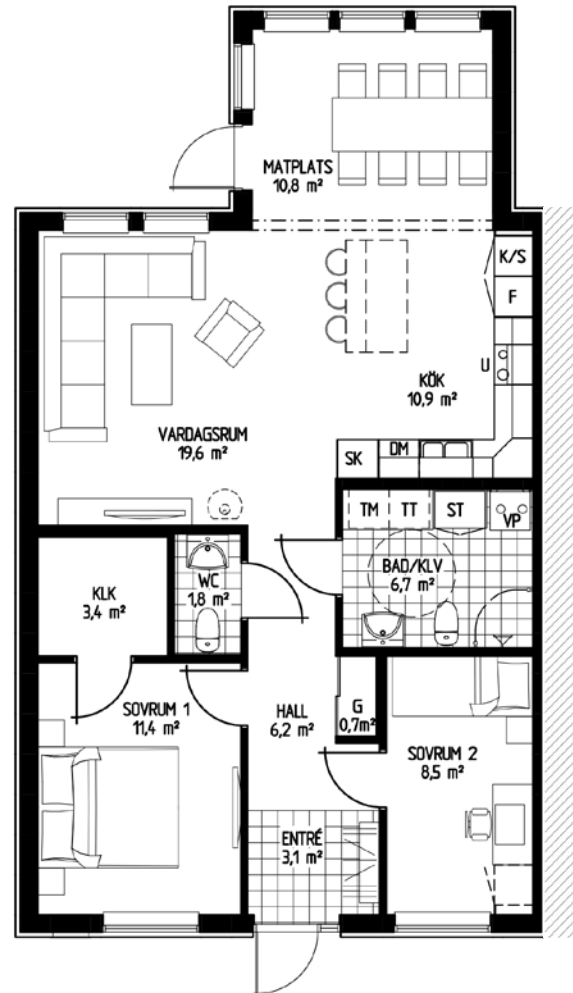

Storlek: 86,2 m²

- G Garderob
- ST Städskåp
- K/F Kyl/Frys
- DM Diskmaskin
- KM Kombitvättmaskin

SKALA 1:100

Brf Havängen

Ljungaviken - Sölvesborg

Bofaktablad

BOSTAD: 2

Antal rum: 3 RoK

Storlek: 85,8 m²

- G Garderob
- ST Städskåp
- K/F Kyl/Frys
- DM Diskmaskin
- KM Kombitvättmaskin

SKALA 1:100

Brf Havängen

Ljungaviken - Sölvesborg

Bofaktablad

BOSTAD: 3

Antal rum: 3 RoK

Storlek: 86,2 m²

- G Garderob
- ST Städskåp
- K/F Kyl/Frys
- DM Diskmaskin
- KM Kombitvättmaskin

SKALA 1:100

Brf Havängen

Ljungaviken - Sölvesborg

Bofaktablad

BOSTAD: 4

Antal rum: 3 RoK

Storlek: 86,2 m²

- G Garderob
- ST Städskåp
- K/F Kyl/Frys
- DM Diskmaskin
- KM Kombitvättmaskin

SKALA 1:100

Brf Havängen

Ljungaviken - Sölvesborg

Bofaktablad

BOSTAD: 5

Antal rum: 3 RoK