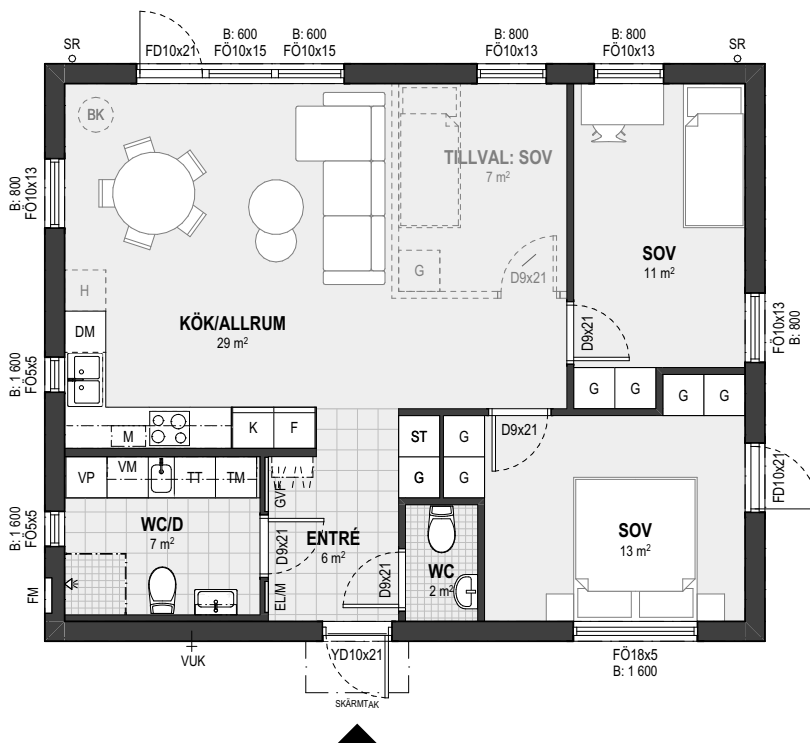

BRF Storängsstrand Sjöglimten

Bostadstyp: Villa Vättern
Storlek: 78 kvm
Antal rum: 3 till 4
Antal plan: 1

TH	Takhöjd (2500 mm där ej annat anges)¹	D	Innerdörr (bredd x höjd)²	FM	Fastighetsmätare
B	Bröstningshöjd (mätt från golv)¹	YD	Ytterdörr (bredd x höjd)²	EL/M	EL/Multimedia
KLK	Klädkammare	FD	Fönsterdörr (bredd x höjd)²	GVF	Golvvärme-fördelare
KLV	Klädvård	FÖ	Fönsteröppningsbart (bredd x höjd)²	VM	Vattenmätare

K	Kyl	G	Garderob	TM	Tvättmaskin	G	Garderob (förel)		Vägg/Rum (förel)
F	Frys	L	Linneskåp	TT	Torktumlare	H	Högsåp (förel)		
DM	Diskmaskin	ST	Städsåp	VP	Värmepump	BK	Braskamin (förel)		
	Spis/Ugn		Kapphylla		Vattenutkastare				
M	Micro		Klädhylla (med vägg)		Stuprör