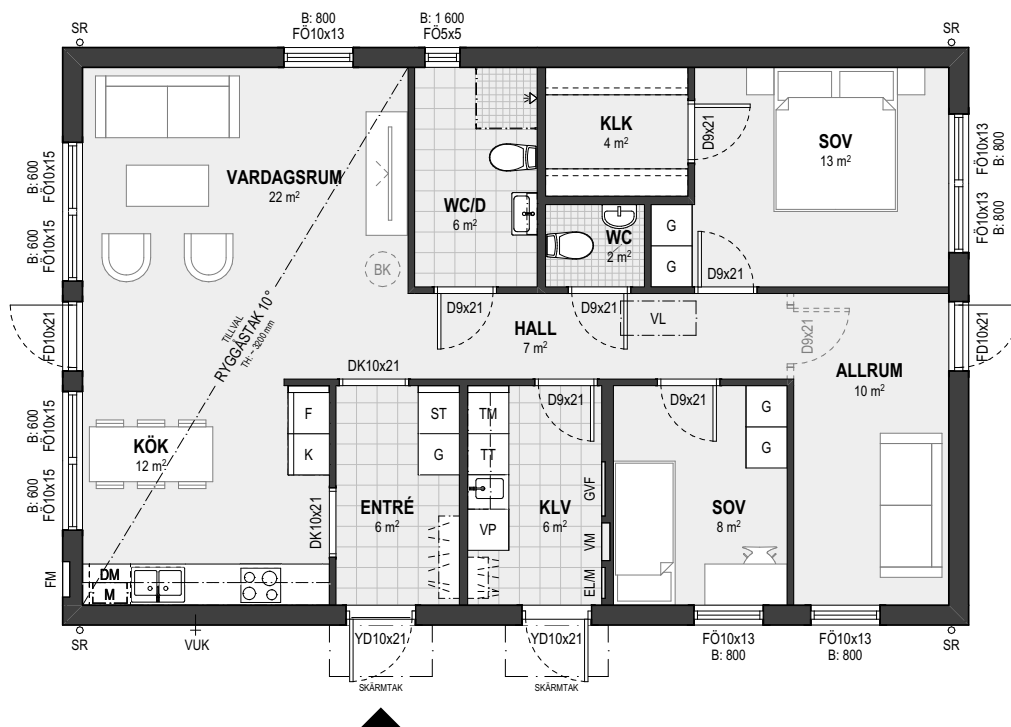

BRF Storängsstrand Sjöglimten

Bostadstyp: Villa Vänern

Storlek: 99 kvm

Antal rum: 4

Antal plan: 1

TH Takhöjd (2500 mm där ej annat anges)¹

B Bröstningshöjd (mätt från golvet)¹

KLK Klädkammare

KLV Klädvärd

D Innerdörr (bredd x höjd)²

YD Ytterdörr (bredd x höjd)²

FD Fönsterdörr (bredd x höjd)²

FÖ Fönsteröppningsbart (bredd x höjd)²

FM Fastighetsmätare

EL/M EL/Multimedia

GVF Golvvärme-fördelare

VM Vattenmätare

K Kyl

G Garderob

TM Tvättmaskin

G Garderob (övert)

Vägg/Rum (övert)

F Frys

L Linneskåp

TT Torktumlare

H Högskap (övert)

DM Diskmaskin

ST Städskap

VP Värmepump

BK Braskamin (övert)

Spis/Ugn

Kapphylla

Vattenutkastare

Micro

Klädhylla (med vägg)

Stuprör