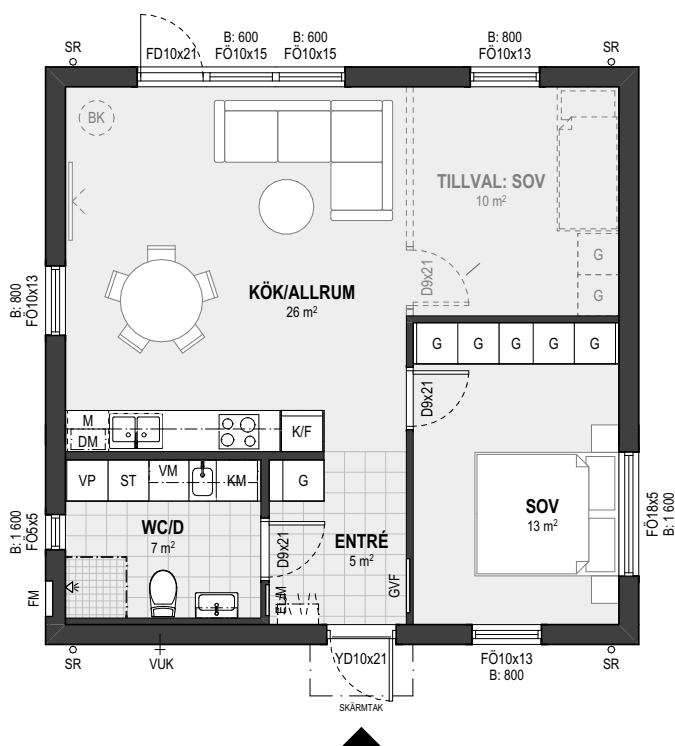

BRF Storängsstrand Sjöglimten

Bostadstyp: Villa Fryken
Storlek: 63 kvm
Antal rum: 2-3
Antal plan: 1

TH Takhöjd (2500 mm där ej annat anges)¹
B Bröstningshöjd (mått från golvet)¹
KLK Klädskammare
KLV Klädvärd

D Innerdörr (bredd x höjd)²
YD Ytterdörr (bredd x höjd)²
FD Fönsterdörr (bredd x höjd)²
FÖ Fönster öppningsbart (bredd x höjd)²

FM Fastighetsmätare
EL/M EL/Multimedia
GVF Golvvärme-fördelare
VM Vattenmätare

K Kyl
F Frys
DM Diskmaskin
Spis/Ugn
M Micro
G Garderob
L Linneskåp
ST Städsåp
Kapphylla
Klädhylla (med vägg)

TM Tvättmaskin
TT Torktumlare
VP Värmepump
Vattenkastare
SR Stuprör

G Garderob (färdig)
H Högsåp (färdig)
BK Braskamin (färdig)

Vägg/Rum (färdig)