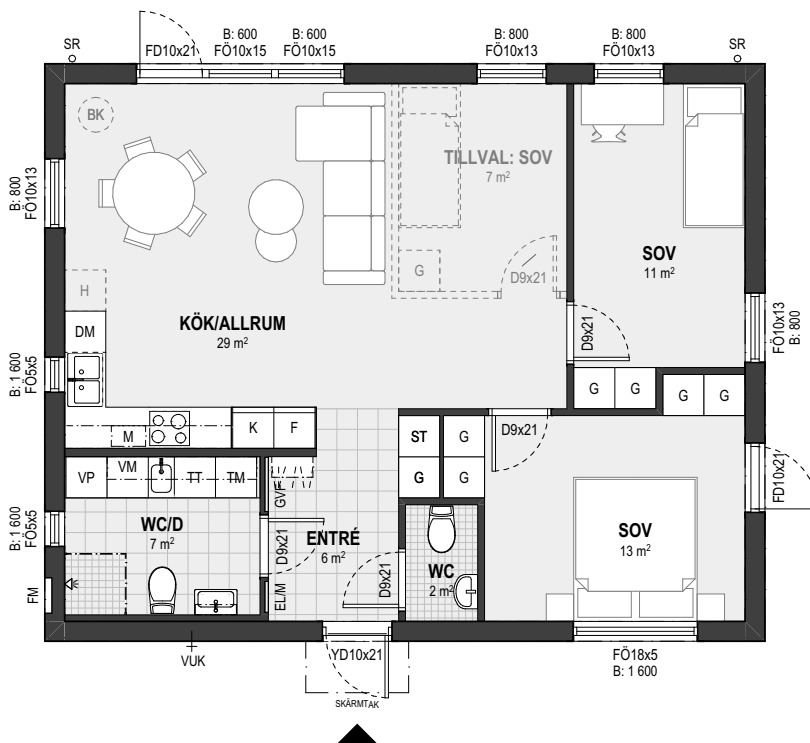

BRF Storängsstrand Sjöglimten

Bostadstyp: Villa Vättern
Storlek: 78 kvm
Antal rum: 3 till 4
Antal plan: 1

TH Takhöjd (2500 mm där ej annat anges)¹	D Innerdörr (bredd x höjd)²	FM Fastighetsmätare
B Bröstningshöjd (mätt från golv)¹	YD Ytterdörr (bredd x höjd)²	EL/M EL/Multimedia
KLK Klädkammare	FD Fönsterdörr (bredd x höjd)²	GVF Golvvärme-fördelare
KLV Klädvärd	FÖ Fönsteröppningsbart (bredd x höjd)²	VM Vattenmätare

Kyl	Garderob	Tvättmaskin	Garderob (flöjt)	Vägg/Rum (flöjt)
Frys	Linneskåp	Torktumlare	Högskåp (flöjt)	
Diskmaskin	Städsåp	Värmepump	Braskamin (flöjt)	
Spis/Ugn	Kapphylla	Vattenutkastare		
Micro	Klädhylla (med värd)	Stuprör