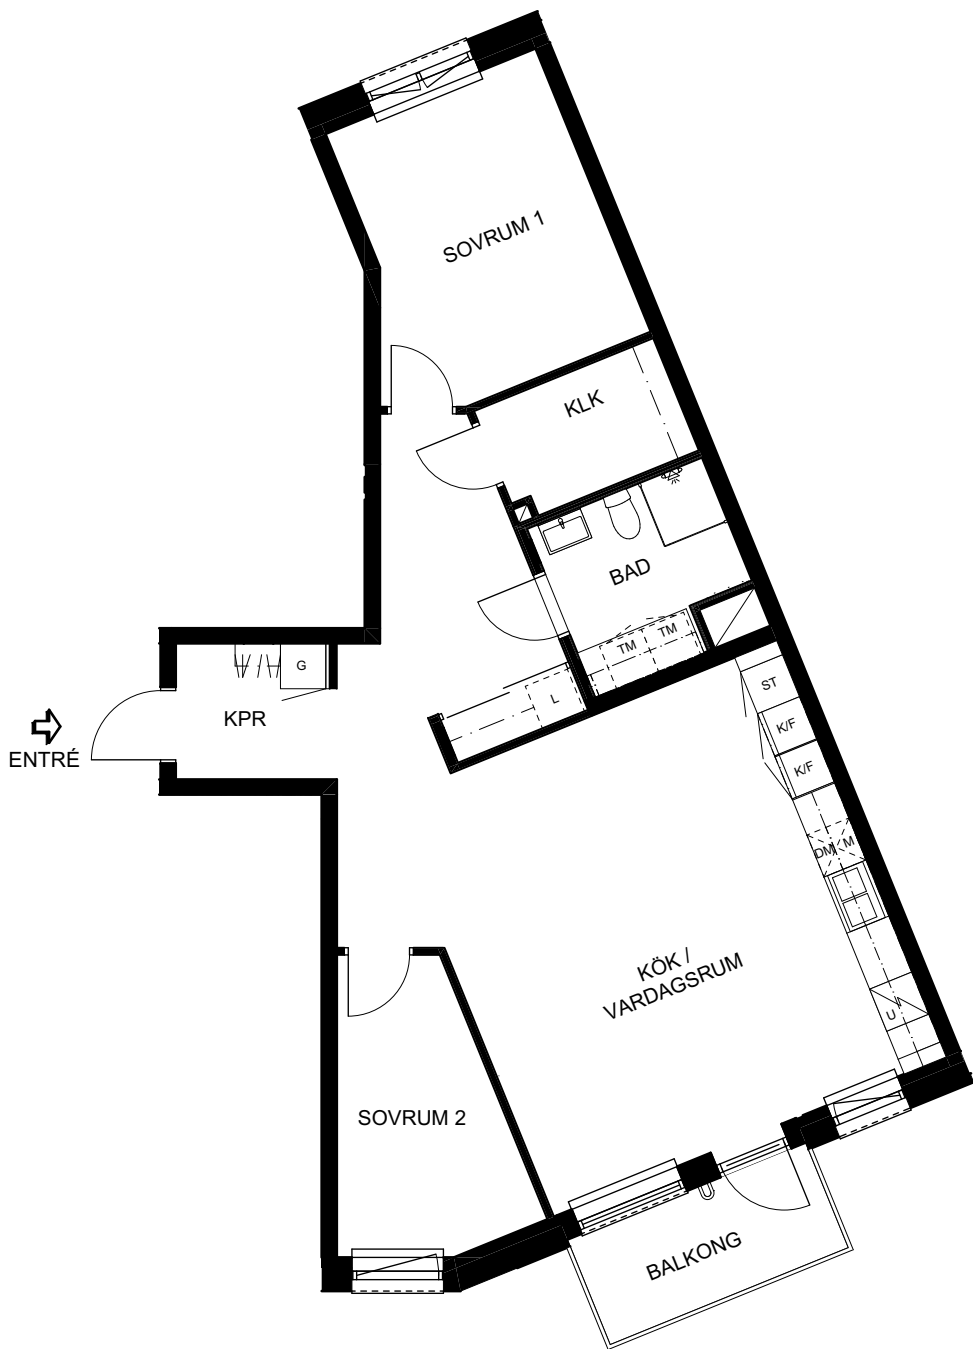

# 3 rum & kök, Boarea 82 m<sup>2</sup>

## FÖRKLARINGAR

- G GARDEROB
- SG SKJUTDÖRRSGARDEROB
- L LINNESKÅP, TRÄDBACKAR
- ST STÅD
- K SPISHÄLL OCH INBYGGNADSGUGN
- M SPISHÄLL OCH KOMBIUGN MED MIKRO
- K/F KYL/FRYS
- M MIKRO I VÄGGSKÅP
- H HÖGSKÅP
- DM DISKMASKIN
- TM TVÄTTMASKIN
- TT TORKTUMLARE
- KM KOMBIMASKIN
- KPPH KAPPHYLLA
- FASTIGHETSGRÄNS