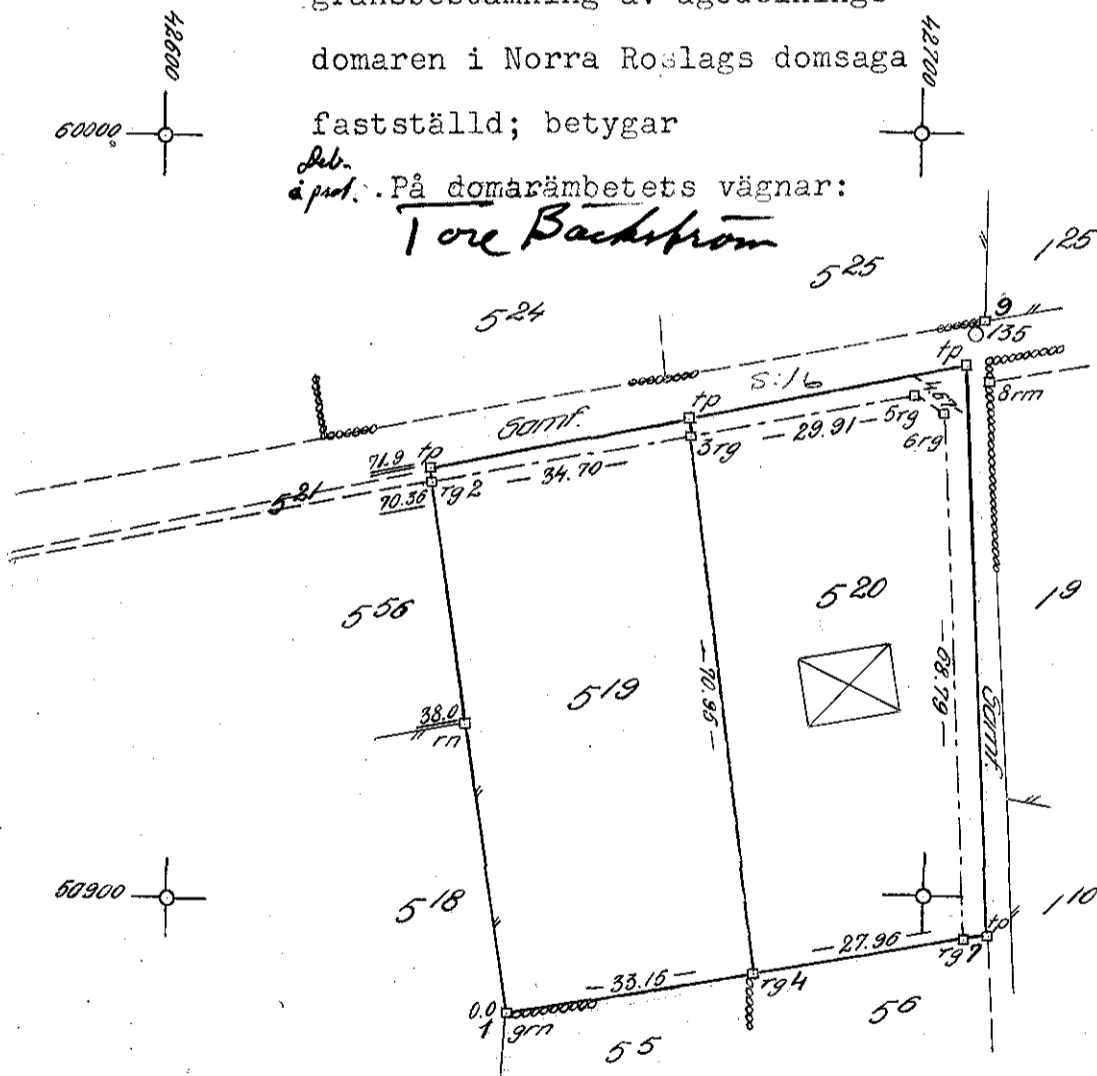

M 1169 L.

ö. K. 43 A.

Karta

över fastigheterna

Hammarby 5¹⁹ och 5²⁰

i Uddö socken, Stockholms län;

upprättad vid gränbestämning

år 1950 av

[Signature]
Distriktslantmätare.

Nr 91. År 1950 den 11 december

blev den å denna karta utmärkta

gränbestämning av ägodelnings-

domaren i Norra Roslags domsaga

fastställd; betygar

Sub. i prof. På domarämbetets vägnar:

Tore Backström

Skala 1:2000

81 0334 - SRA III - 2000. (52c.)

STATENS REPRODUKTIONSANSTALT 269848 L

Dnr 71/49

1204

370

1145