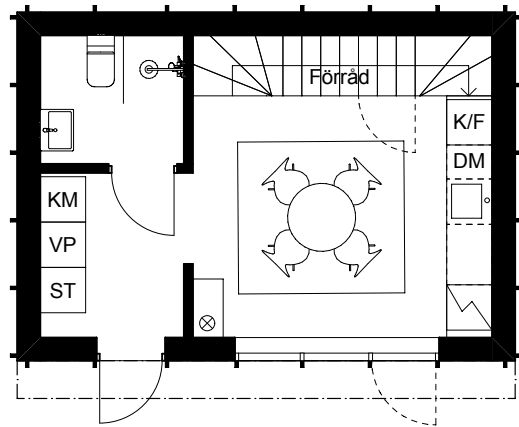

Övervåning

Hus nr	17
Antal rum	2
Storlek	50 m <sup>2</sup>
Tomtstorlek	253 m <sup>2</sup>

K/F	Kombinerad kyl/frys	G	Plats för garderob
DM	Diskmaskin	KM	Kombimaskin
	Inbyggnadshäll	VP	Värmepump
ST	Städsåkåp		

Entréplan