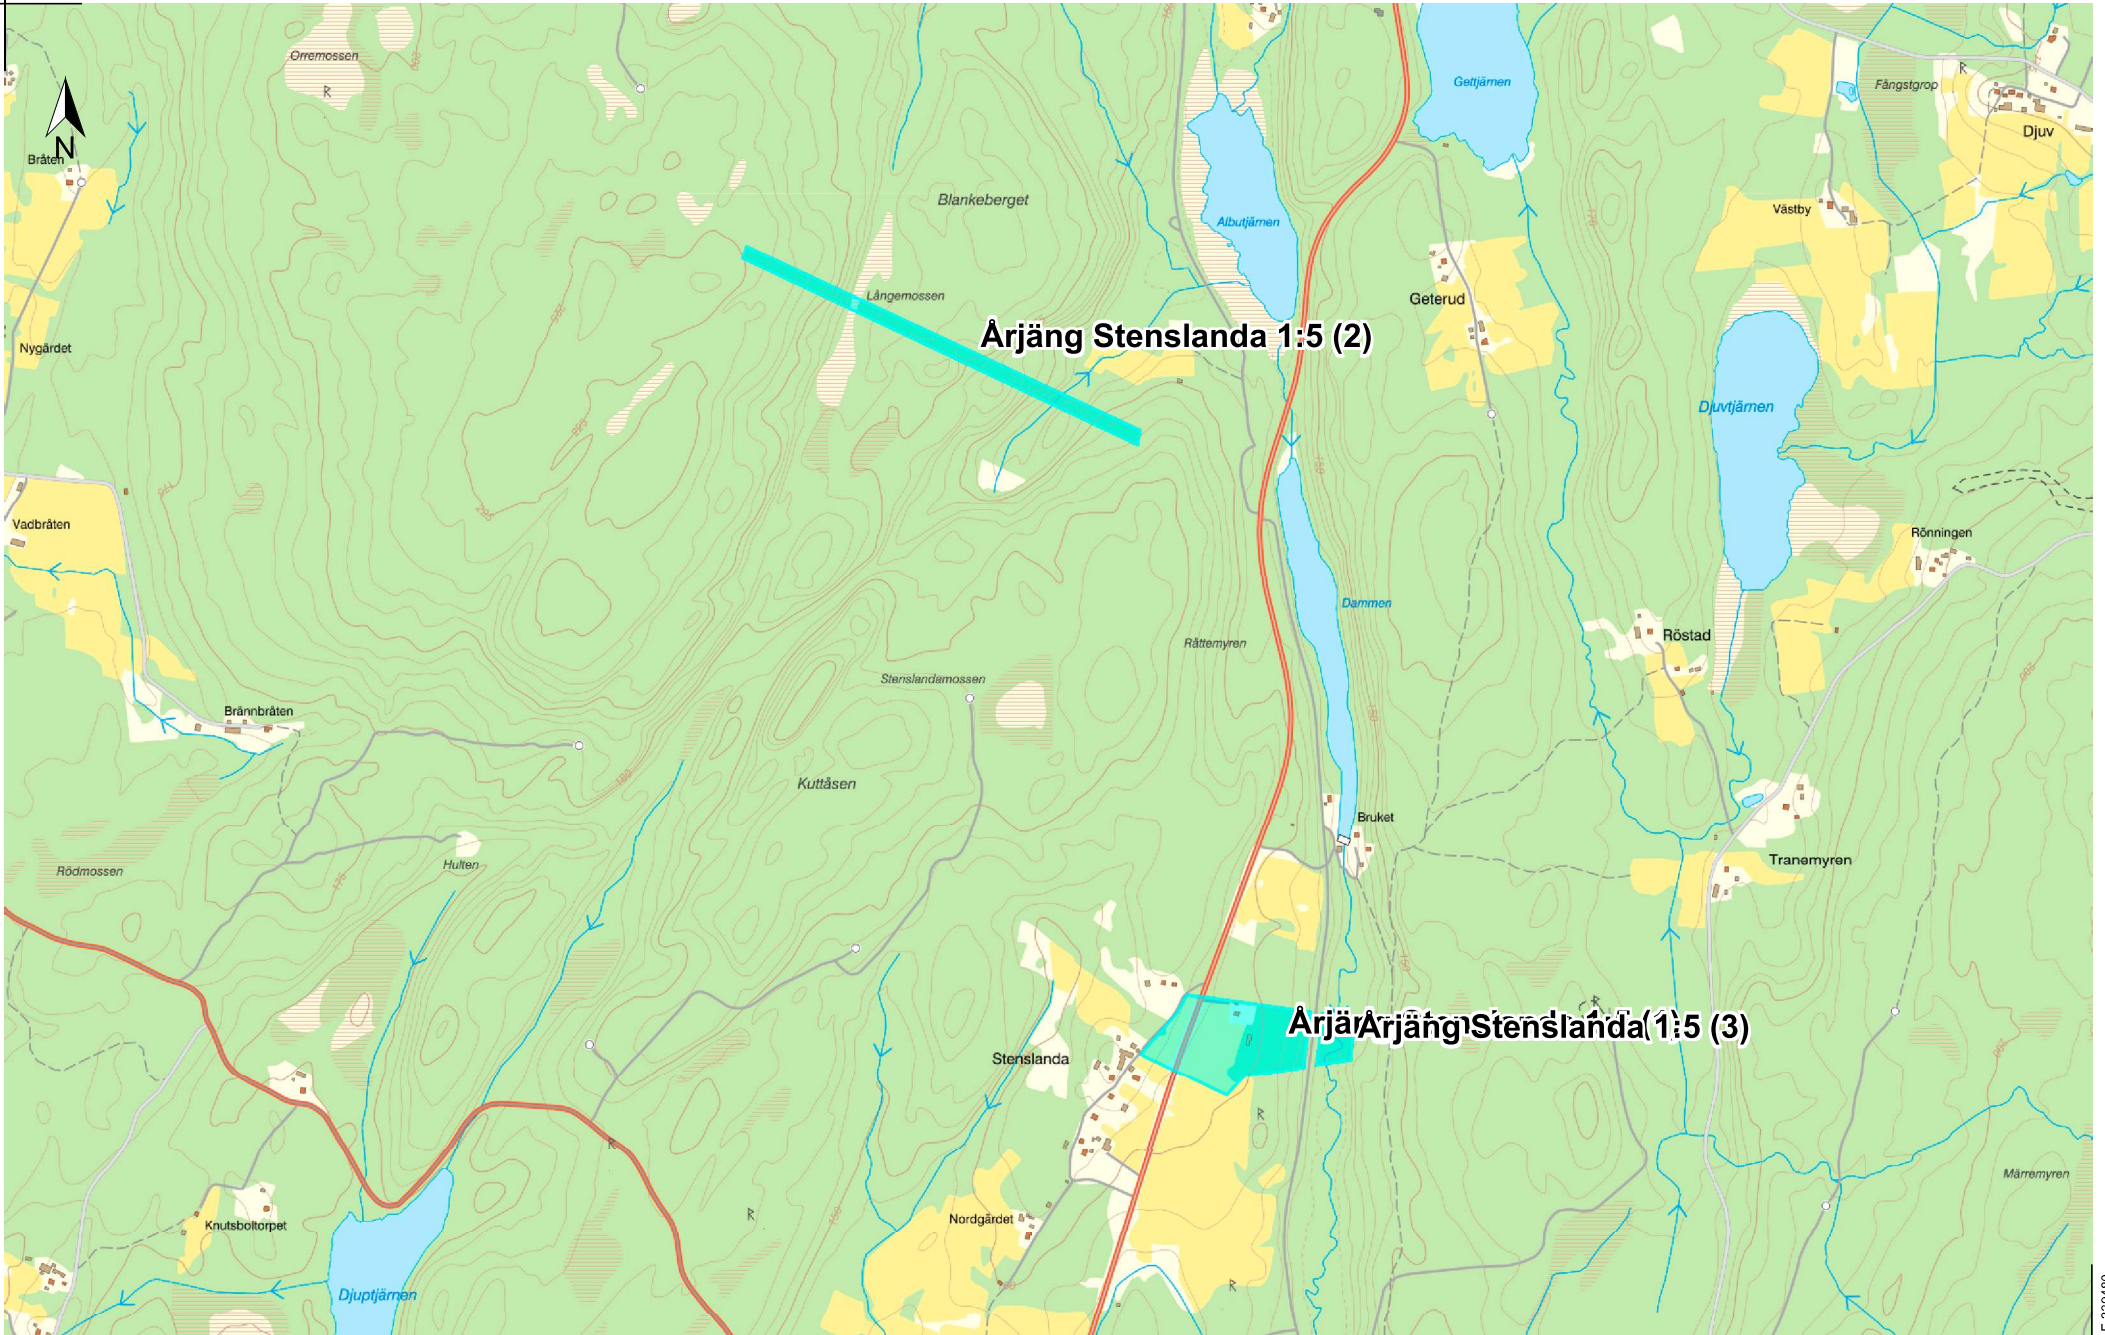

N 6600372

E 3035395

0 400 800 1200 m

Skala 1:14 800. SWEREF 99 TM. RH 2000.

LANTMÄTERIET

N 6597753

E 339480