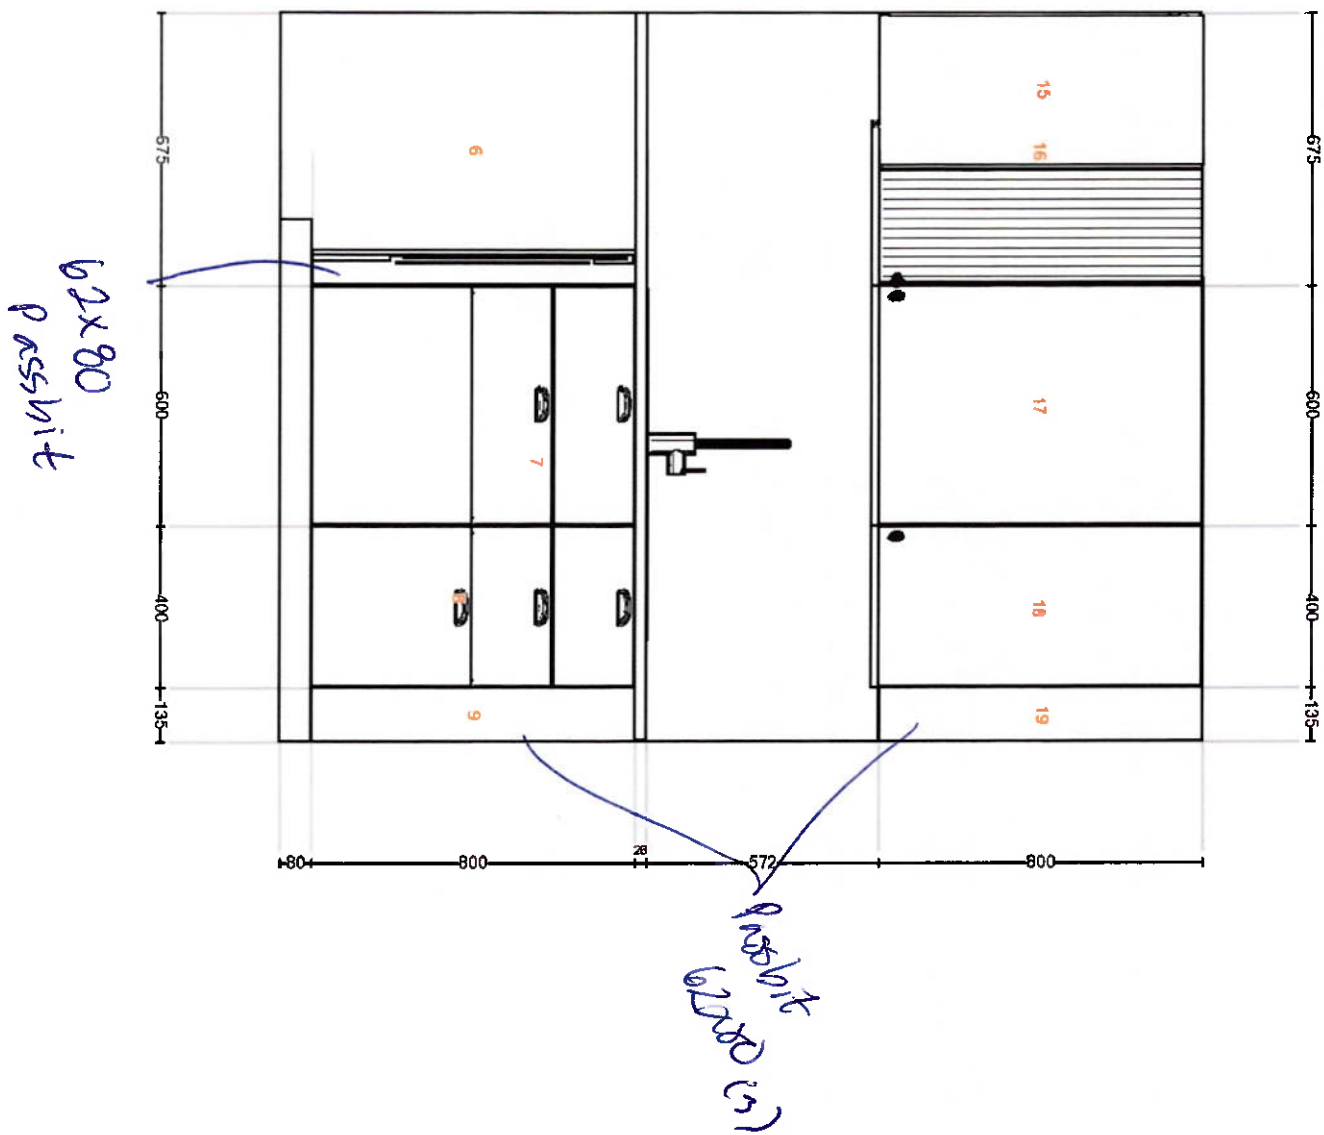

Vy framifrån

Alla mått anges i mm

Viktigt IKEA tar inget ansvar för noggrannheten i mått eller möbellayout. Priserna i det här programmet gäller produkter du plockar ihop på IKEA, tar hem och monterar själv. Alla efterfrågade leverans-, monterings- och installationstjänster betalas separat och ingår inte i priset. Även om vi försöker se till att informationen i det här programmet är korrekt, ber vi om ursäkt för eventuella produktändringar som kan komma att ske. Priserna i detta ritverktyg är preliminära, och fastställs först när du lägger en beställning och får en orderbekräftelse. Ritningen skall inte betraktas som en offert.

Ritningsnamn **IKEA - Mitt IKEA kök**
Ritnings-ID **171CF5E7-A564-4E31-AA05-F968EEBD87DD**
Utskriven **2023-07-03**
Ritning giltig för **Sverige**