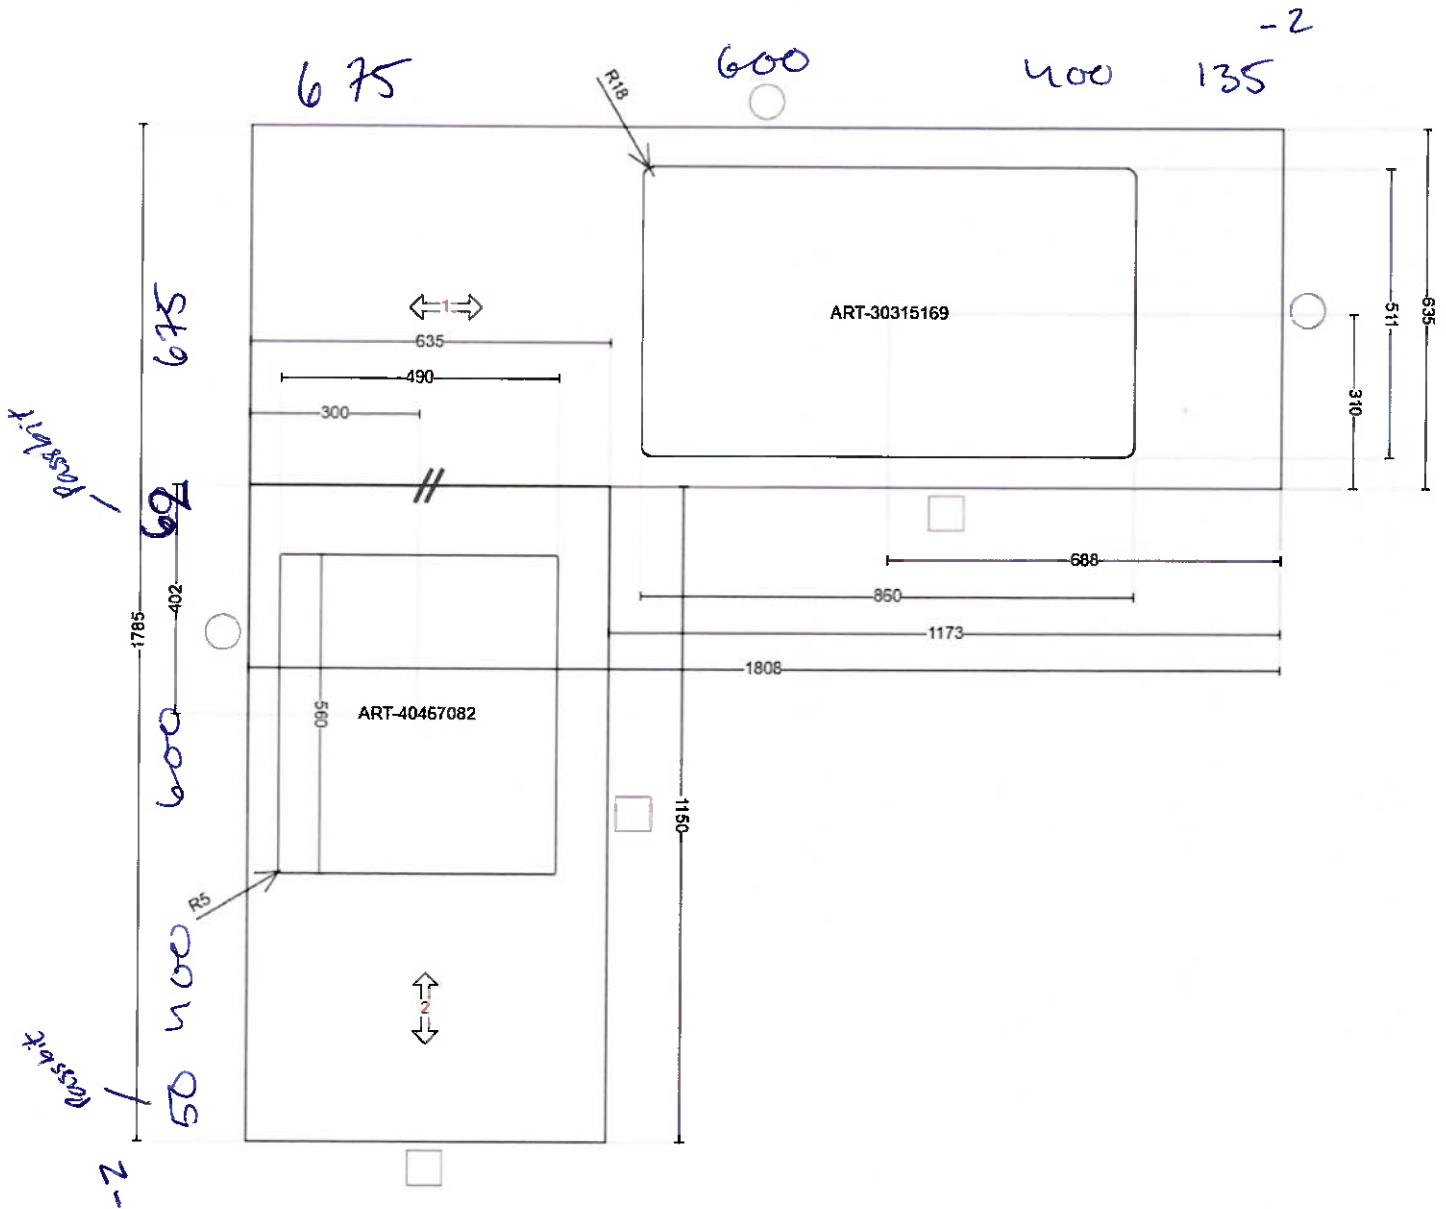

Bänkskiva

Alla mått anges i mm

Bänkskiva **EKBACKEN**, Artikelnr 703.454.66, måttbeställd bänkskiva, vit marmormönstrad/laminat

Diskho(ar) **VATTUDALEN**, Artikelnr 303.151.69, toppmonterad, inbyggnadskho, 1 1/2 hoar med avrinningsyta, rostfritt stål

Häll(ar) **GRUNDAD**, Artikelnr 404.670.82, induktionshäll, IKEA 300 svart

Kantbeskrivning

1. ☐ YTTRE rak PP, kant, för måttbeställd bänkskiva laminat

Viktigt IKEA tar inget ansvar för noggrannheten i mått eller möbellayout. Priserna i det här programmet gäller produkter du plockar ihop på IKEA, tar hem och monterar själv. Alla efterfrågade leverans-, monterings- och installationstjänster betalas separat och ingår inte i priset. Även om vi försöker se till att informationen i det här programmet är korrekt, ber vi om ursäkt för eventuella produktändringar som kan komma att ske. Priserna i detta ritverktyg är preliminära, och fastställs först när du lägger en beställning och får en orderbekräftelse. Ritningen skall inte betraktas som en offert.

Ritningsnamn **IKEA - Mitt IKEA kök**

Ritnings-ID **171CF5E7-A564-4E31-AA05-F968EEBD87DD**

Utskriven **2023-07-03**

Ritning giltig för **Sverige**