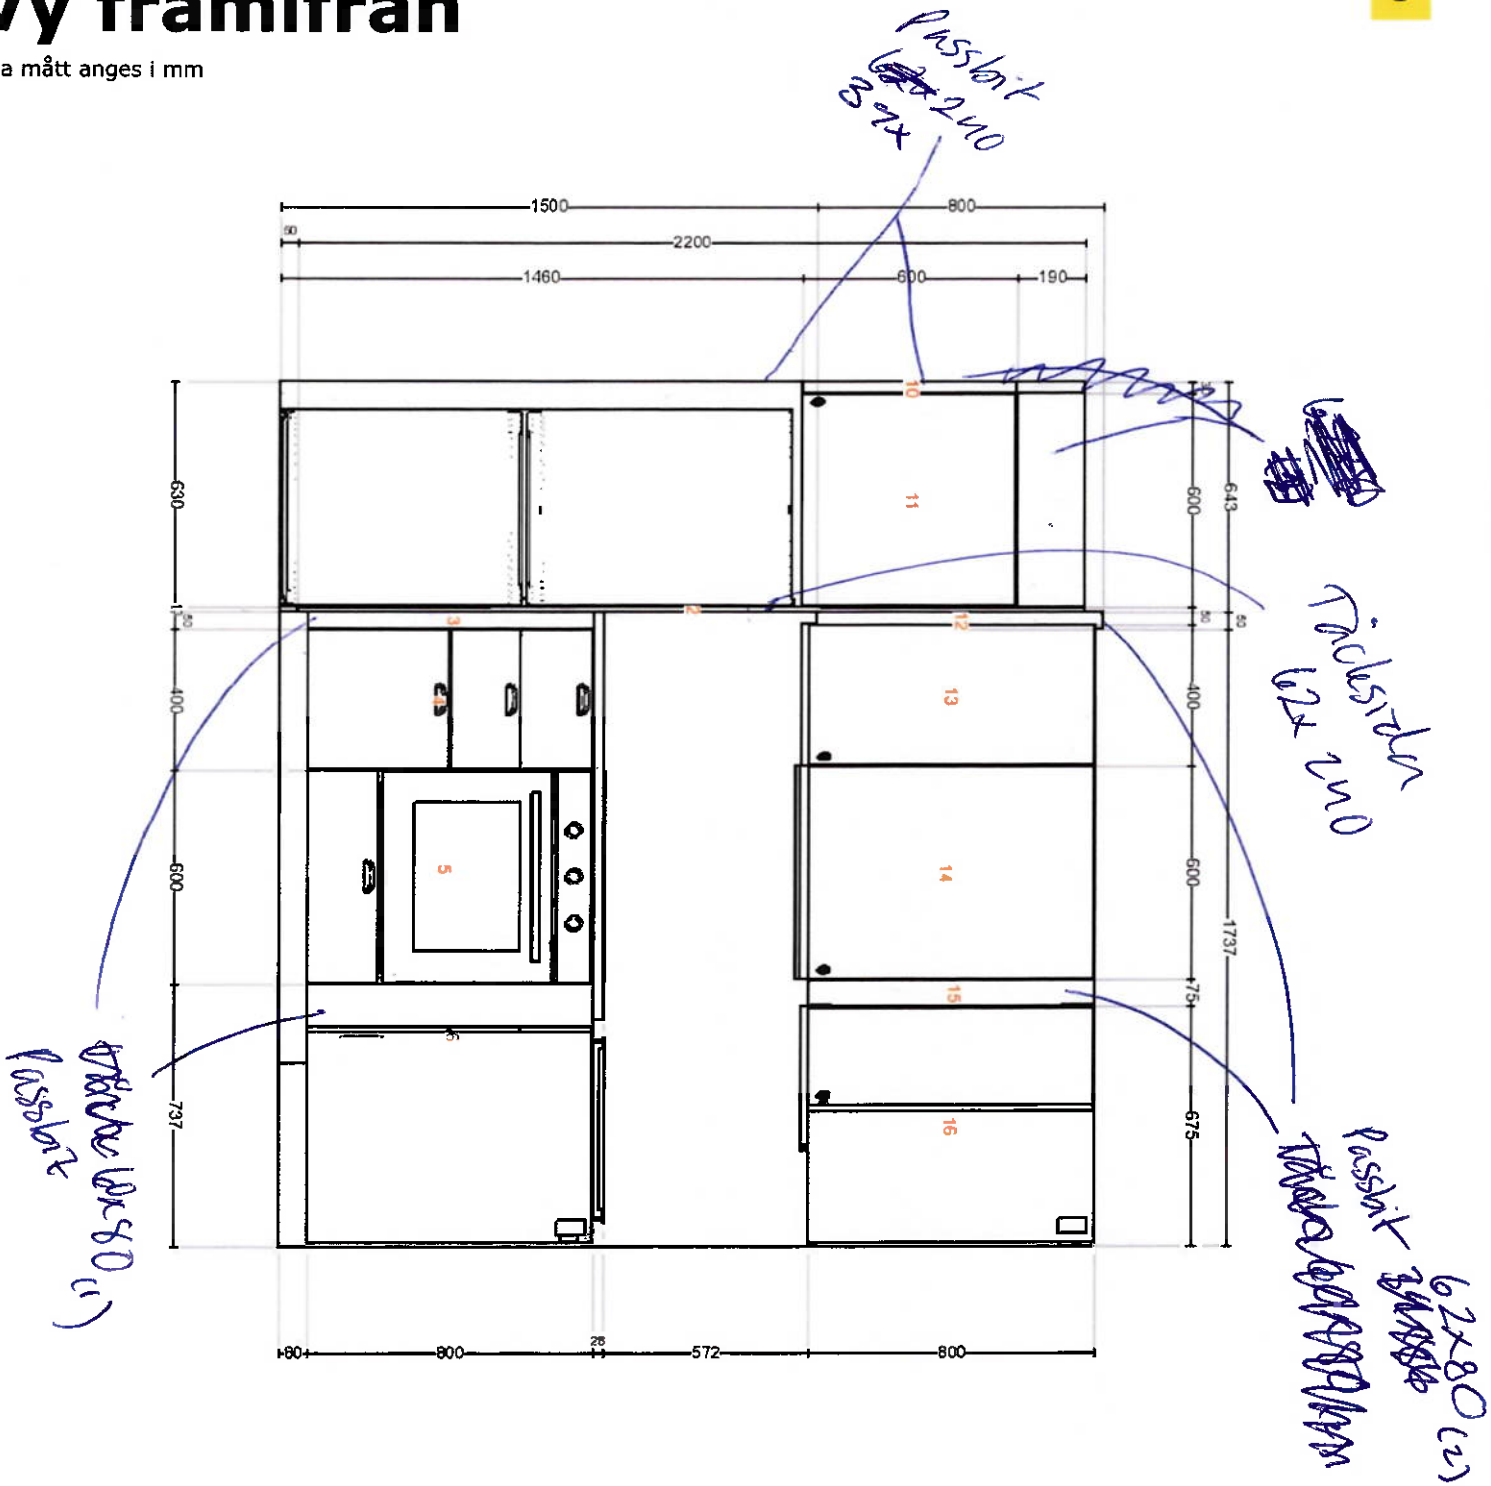

Vy framifrån

Alla mått anges i mm

3

Viktigt IKEA tar inget ansvar för noggrannheten i mått eller möbellayout. Priserna i det här programmet gäller produkter du plockar ihop på IKEA, tar hem och monterar själv. Alla efterfrågade leverans-, monterings- och installationstjänster betalas separat och ingår inte i priset. Även om vi försöker se till att informationen i det här programmet är korrekt, ber vi om ursäkt för eventuella produktändringar som kan komma att ske. Priserna i detta ritverktyg är preliminära, och fastställs först när du lägger en beställning och får en orderbekräftelse. Ritningen skall inte betraktas som en offert.

Ritningsnamn **IKEA - Mitt IKEA kök**
Ritnings-ID **171CF5E7-A564-4E31-AA05-F968EEBD87DD**
Utskriven **2023-07-03**
Ritning giltig för **Sverige**