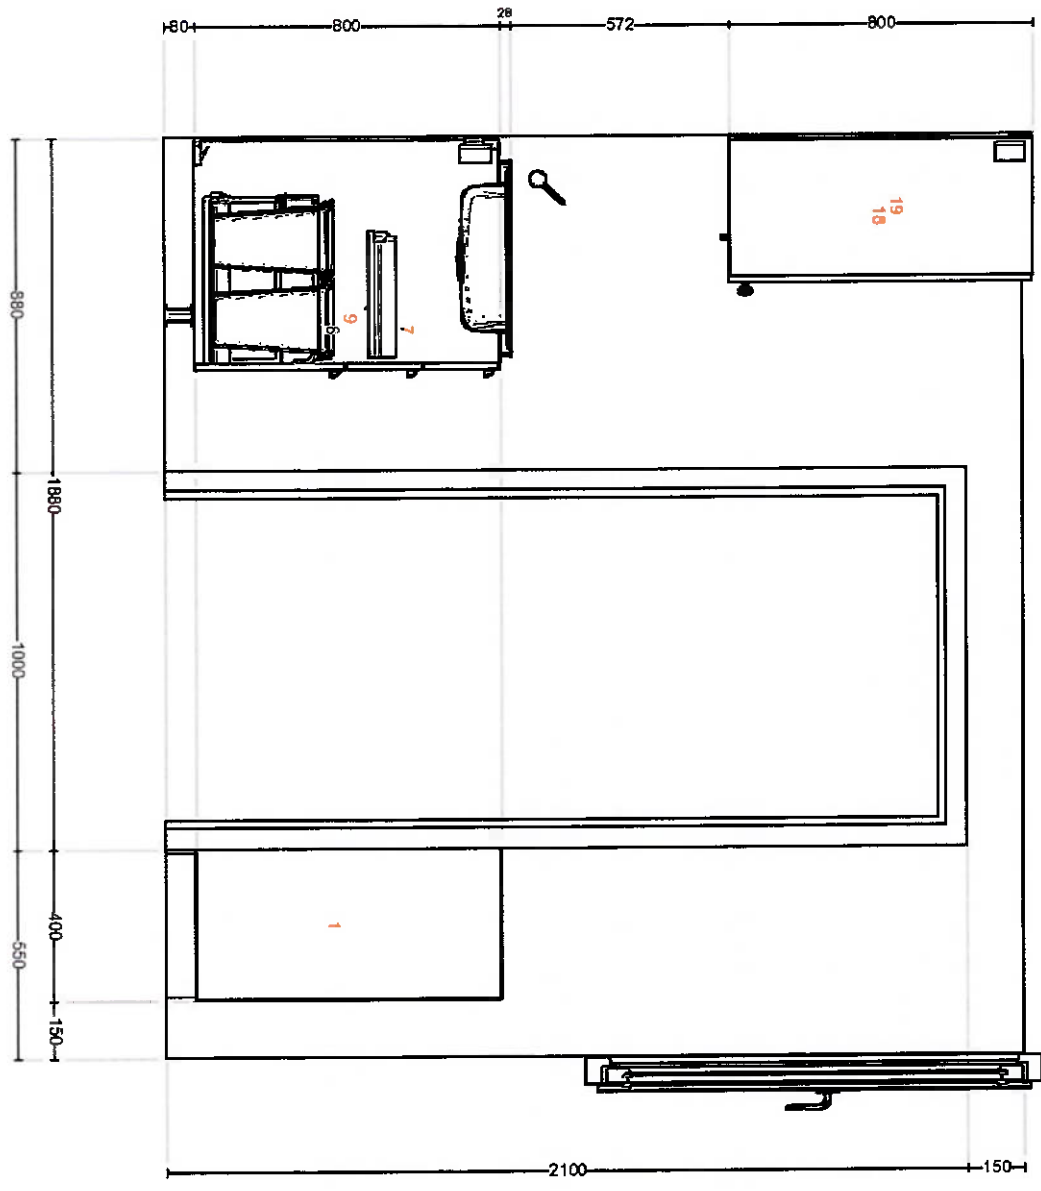

Vy framifrån

Alla mått anges i mm

Viktigt IKEA tar inget ansvar för noggrannheten i mått eller möbellayout. Priserna i det här programmet gäller produkter du plockar ihop på IKEA, tar hem och monterar själv. Alla efterfrågade leverans-, monterings- och installationstjänster betalas separat och ingår inte i priset. Även om vi försöker se till att informationen i det här programmet är korrekt, ber vi om ursäkt för eventuella produktändringar som kan komma att ske. Priserna i detta ritverktyg är preliminära, och fastställs först när du lägger en beställning och får en orderbekräftelse. Ritningen skall inte betraktas som en offert.

Ritningsnamn **IKEA - Mitt IKEA kök**
Ritnings-ID **171CF5E7-AS64-4E31-AA05-F968EEBD87DD**
Utskriven **2023-07-03**
Ritning giltig för **Sverige**