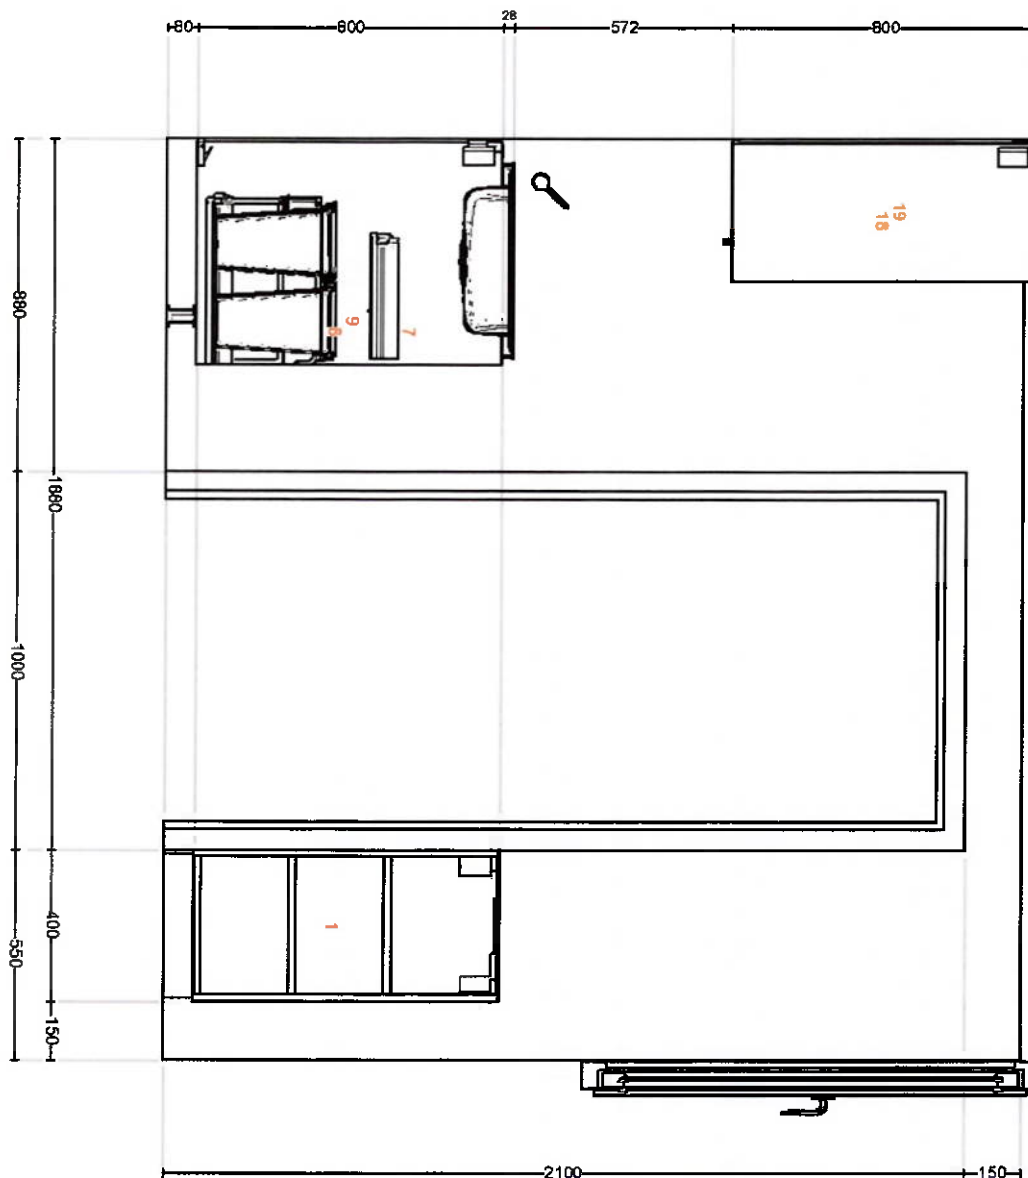

Insida framifrån

Alla mått anges i mm

Viktigt IKEA tar inget ansvar för noggrannheten i mått eller möbellayout. Priserna i det här programmet gäller produkter du plockar ihop på IKEA, tar hem och monterar själv. Alla efterfrågade leverans-, monterings- och installationstjänster betalas separat och ingår inte i priset. Även om vi försöker se till att informationen i det här programmet är korrekt, ber vi om ursäkt för eventuella produktändringar som kan komma att ske. Priserna i detta ritverktyg är preliminära, och fastställs först när du lägger en beställning och får en orderbekräftelse. Ritningen skall inte betraktas som en offert.

Ritningsnamn **IKEA - Mitt IKEA kök**
Ritnings-ID **171CF5E7-A564-4E31-AA05-F968EEBD87DD**
Utskriven **2023-07-03**
Ritning giltig för **Sverige**