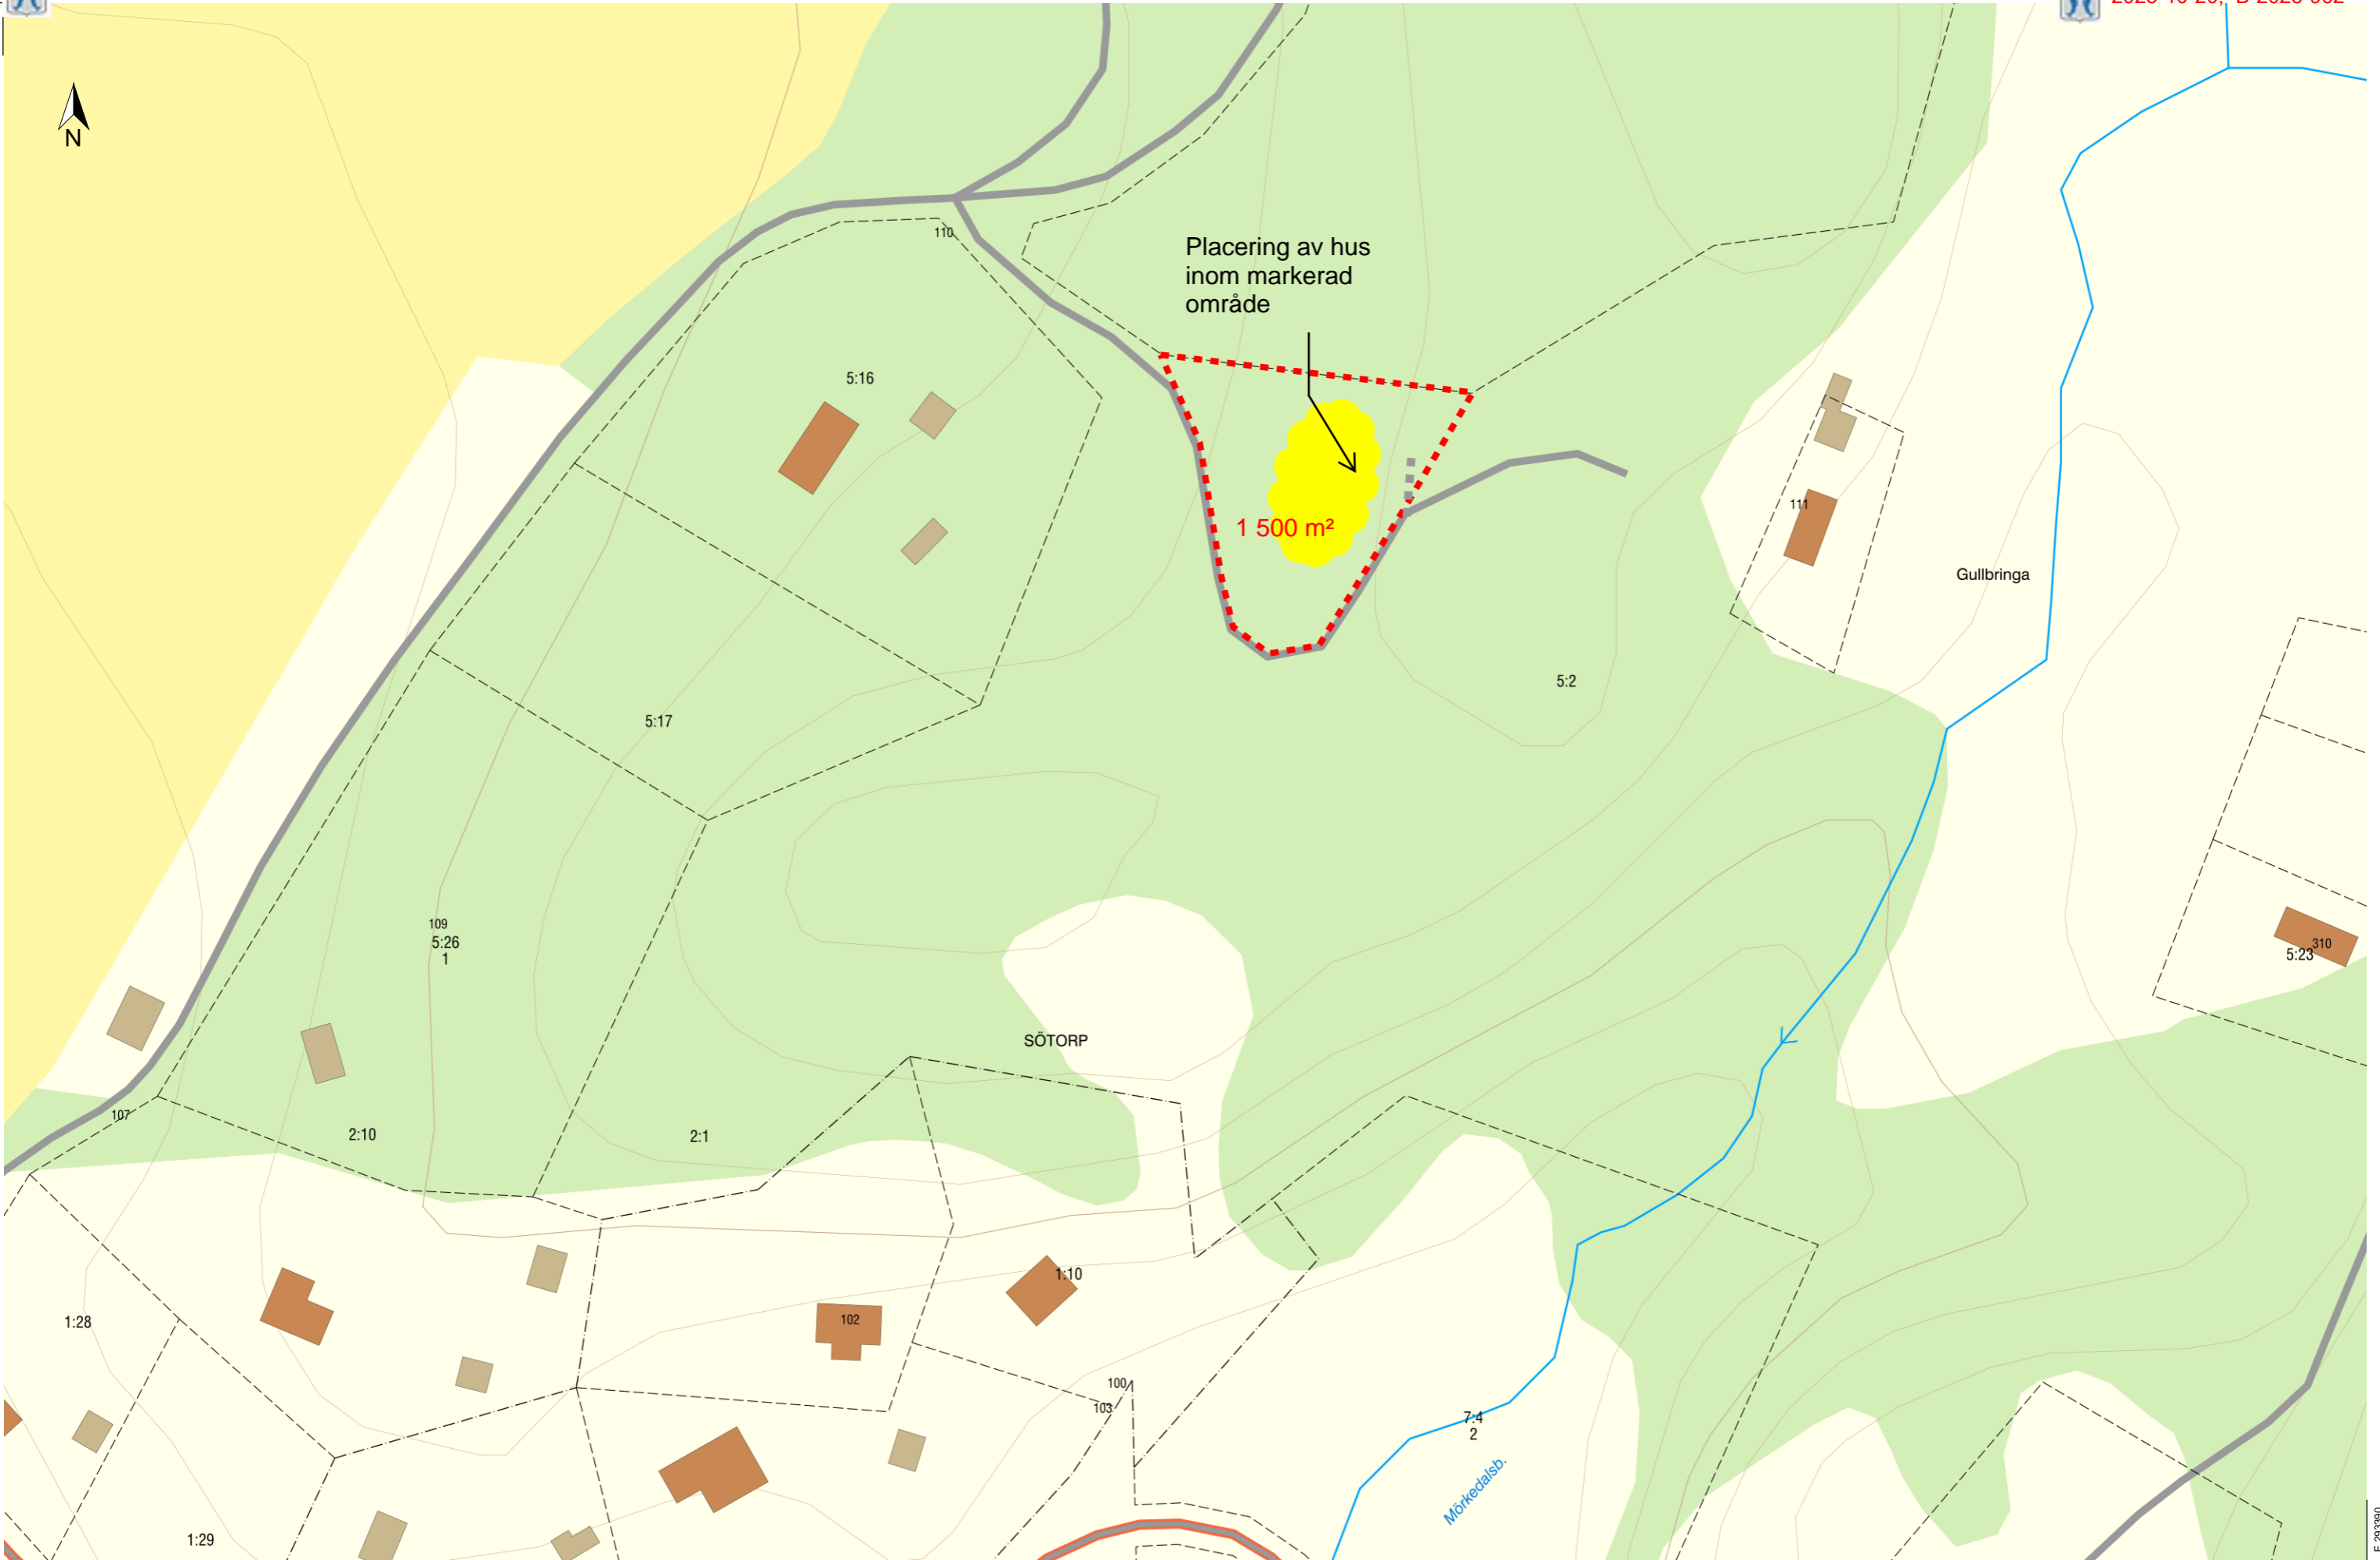

Tänk på att gränserna i kartan inte alltid stämmer överens med verkligheten

E 292991

Placering av hus  
inom markerad  
område

1 500 m<sup>2</sup>

SÖTORP

Gullbringa

Mörkedalsb.

N 6481940

E 293390