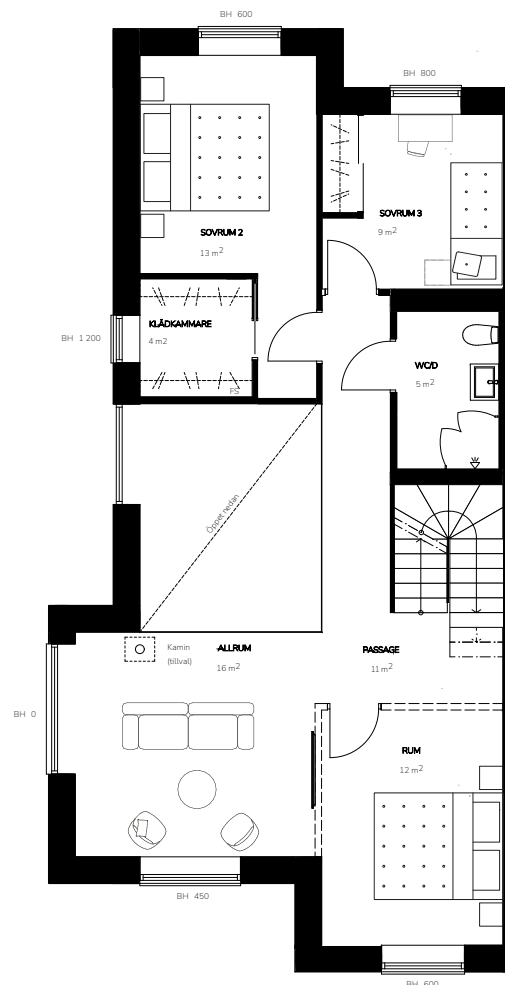

Bofaktablad

Lägenhetsnr. 1-1001
 Storlek 169 m²
 Antal rum 5 RoK
 Våningsplan 0-2

Teckenförklaring

- K Kyl
- F Frys
- DM Diskmaskin
- U/M Ugn/Micro
- HS Högskåp
- VK Vinkyl (tillval)
- BH Bröstningshöjd
- FS Fördelarskåp
- EL-C Elcentral
- TM Tvättmaskin
- TT Torkumlare
- KM Kombimaskin
- ST Städsåp
-  Klädhängare
-  Spishäll
-  Till/frånvalsvägg

Orienteringsfigur

Preliminärt bofaktablad, rätt till ändringar förbehålles. För exakt placering i huset, se bostadsväljaren. Ytångivelser är preliminära. Möbler och övriga illustrationer ingår ej.