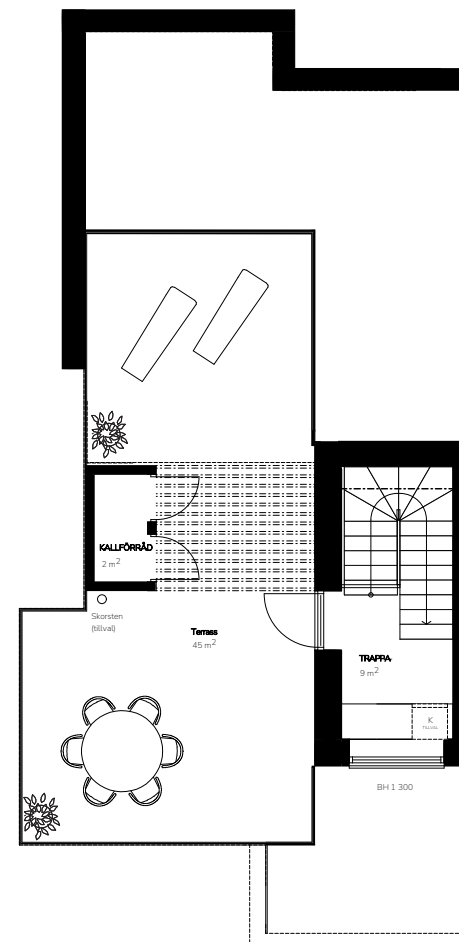

Bofaktablad

Lägenhetsnr. 1-1001
 Storlek 169 m²
 Antal rum 5 RoK
 Våningsplan 0-2

Teckenförklaring

- K Kyl
- F Frys
- DM Diskmaskin
- U/M Ugn/Micro
- HS Högskåp
- VK Vinkyl (tillval)
- BH Bröstningshöjd
- FS Fördelarskåp
- EL-C Elcentral
- TM Tvättmaskin
- TT Torkumlare
- KM Kombimaskin
- ST Städsåp
-  Klädhängare
-  Spishäll
-  Till/frånvalsvägg

Orienteringsfigur

Preliminärt bofaktablad, rätt till ändringar förbehålles. För exakt placering i huset, se bostadsväljaren. Ytångivelser är preliminära. Möbler och övriga illustrationer ingår ej.