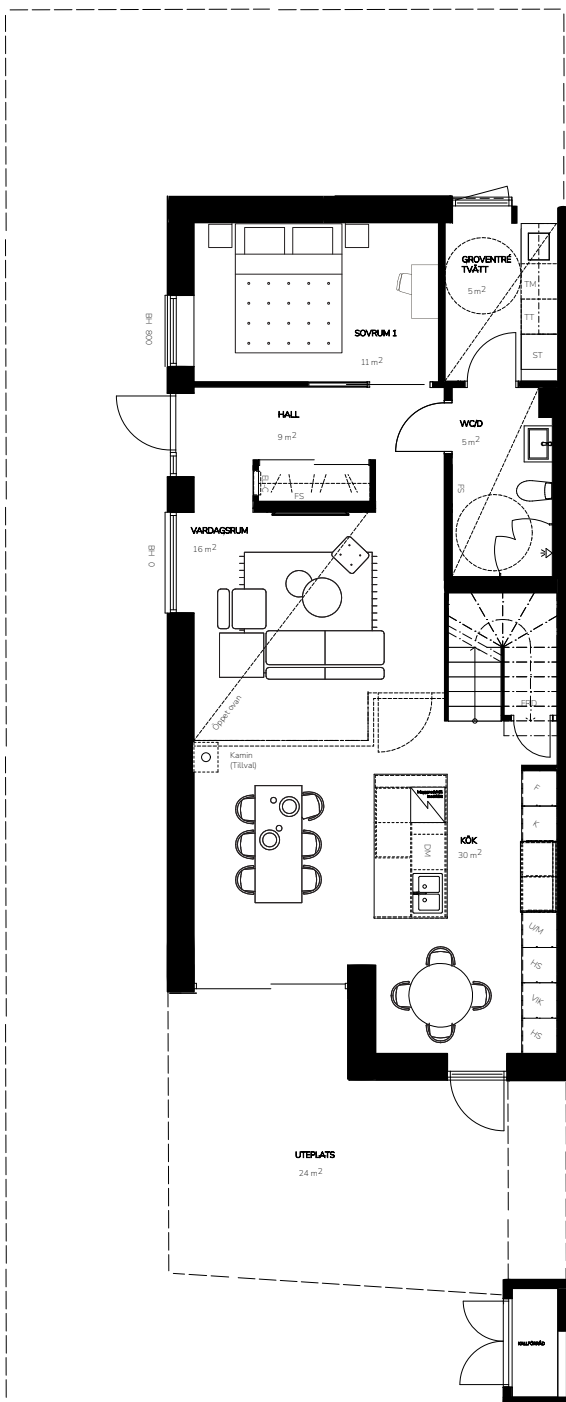

Bofaktablad

Lägenhetsnr. 1-1001
 Storlek 169 m²
 Antal rum 5 RoK
 Våningsplan 0-2

Teckenförklaring

- K Kyl
- F Frys
- DM Diskmaskin
- U/M Ugn/Micro
- HS Högskåp
- VK Vinkyl (tillval)
- BH Bröstningshöjd
- FS Fördelarskåp
- EL-C Elcentral
- TM Tvättmaskin
- TT Torkumlare
- KM Kombimaskin
- ST Städsåp
-  Klädhängare
-  Spishäll
-  Till/frånvalsvägg

Orienteringsfigur

Preliminärt bofaktablad, rätt till ändringar förbehålles. För exakt placering i huset, se bostadsväljaren. Ytångivelser är preliminära. Möbler och övriga illustrationer ingår ej.