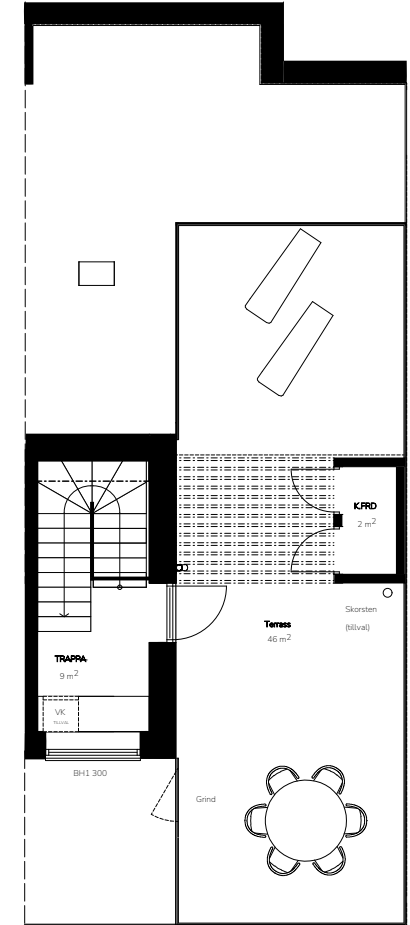

Bofaktablad

Lägenhetsnr. 1-1002
 Storlek 169 m²
 Antal rum 5 RoK
 Våningsplan 0-2

Teckenförklaring

- K Kyl
- F Frys
- DM Diskmaskin
- U/M Ugn/Micro
- HS Högskåp
- VK Vinkyl (tillval)
- BH Bröstningshöjd
- FS Fördelarskåp
- EL-C Elcentral
- TM Tvättmaskin
- TT Torkumlare
- KM Kombimaskin
- ST Städsåp
-  Klädhängare
-  Spishäll
-  Till/frånvalsvägg
- VK Vinkyl (Tillval)

Orienteringsfigur

Preliminärt bofaktablad, rätt till ändringar förbehålles. För exakt placering i huset, se bostadsväljaren. Ytångivelser är preliminära. Möbler och övriga illustrationer ingår ej.