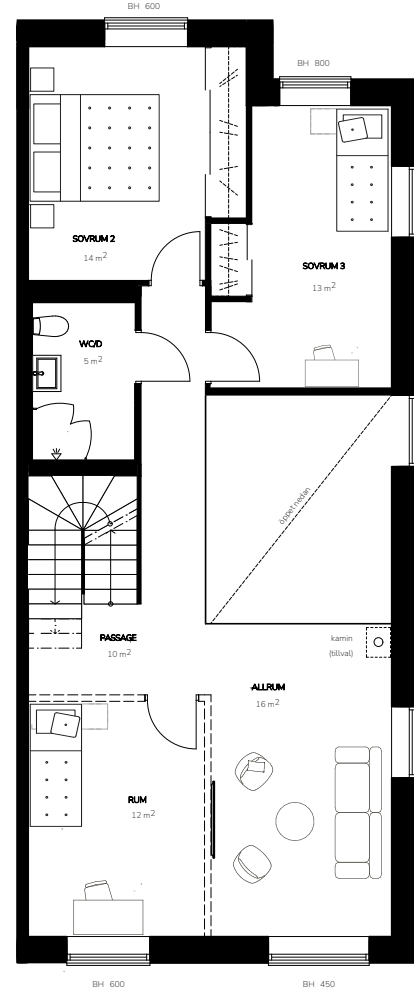

Bofaktablad

Lägenhetsnr. 1-1002
 Storlek 169 m²
 Antal rum 5 RoK
 Våningsplan 0-2

Teckenförklaring

- K Kyl
- F Frys
- DM Diskmaskin
- U/M Ugn/Micro
- HS Högskåp
- VK Vinkyl (tillval)
- BH Bröstningshöjd
- FS Fördelarskåp
- EL-C Elcentral
- TM Tvättmaskin
- TT Torkumlare
- KM Kombimaskin
- ST Städsåp
-  Klädhängare
-  Spishäll
-  Till/frånvalsvägg
- VK Vinkyl (Tillval)

Orienteringsfigur

Preliminärt bofaktablad, rätt till ändringar förbehålles. För exakt placering i huset, se bostadsväljaren. Ytångivelser är preliminära. Möbler och övriga illustrationer ingår ej.