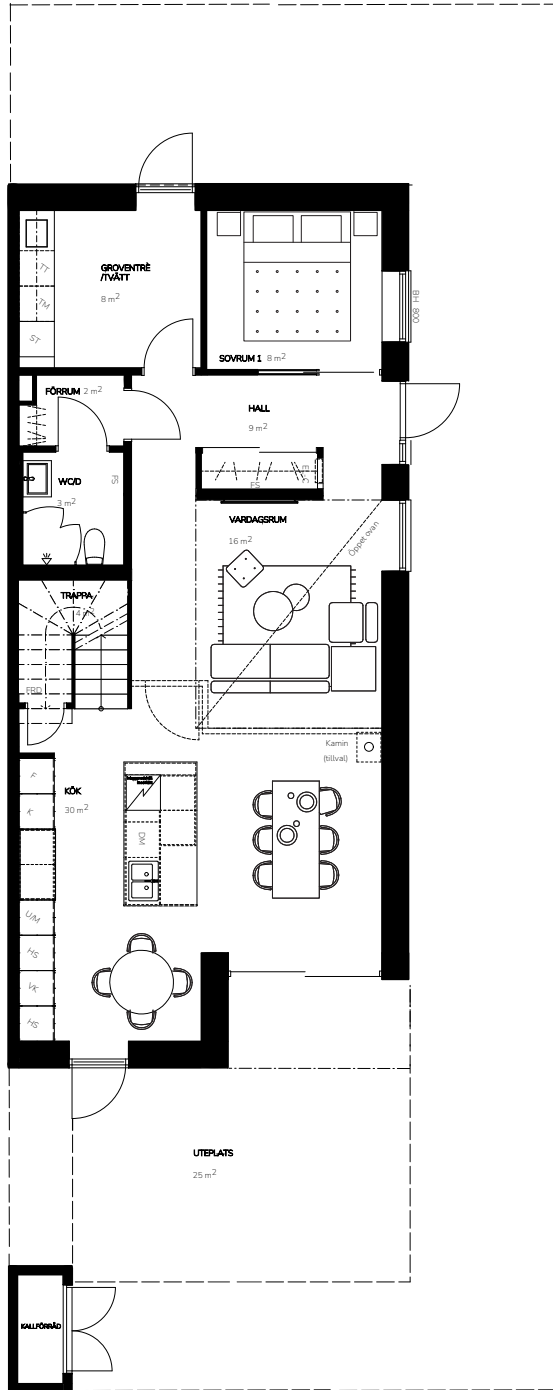

Bofaktablad

Lägenhetsnr. 1-1002
 Storlek 169 m²
 Antal rum 5 RoK
 Våningsplan 0-2

Teckenförklaring

- K Kyl
- F Frys
- DM Diskmaskin
- U/M Ugn/Micro
- HS Högskåp
- VK Vinkyl (tillval)
- BH Bröstningshöjd
- FS Fördelarskåp
- EL-C Elcentral
- TM Tvättmaskin
- TT Torkumlare
- KM Kombimaskin
- ST Städsåp
-  Klädhängare
-  Spishäll
-  Till/frånvalsvägg
- VK Vinkyl (Tillval)

Orienteringsfigur

Preliminärt bofaktablad, rätt till ändringar förbehålles. För exakt placering i huset, se bostadsväljaren. Ytångivelser är preliminära. Möbler och övriga illustrationer ingår ej.