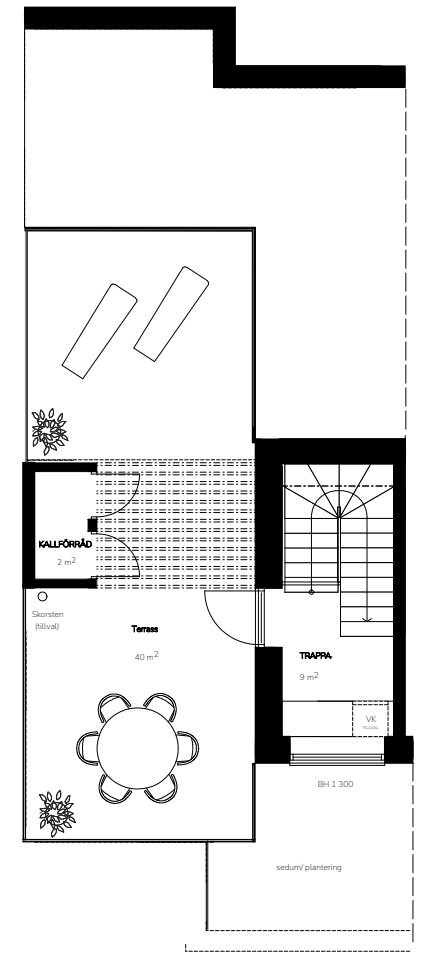

Bofaktablad

Lägenhetsnr. 2-1001  
 Storlek 164 m<sup>2</sup>  
 Antal rum 5 RoK  
 Våningsplan 0-3

Teckenförklaring

- K Kyl
- F Frys
- DM Diskmaskin
- U/M Ugn/Micro
- HS Högsåp
- VK Vinkyl (tillval)
- BH Bröstningshöjd
- FS Fördelarskåp
- EL-C Elcentral
- TM Tvättmaskin
- TT Torkumlare
- KM Kombimaskin
- ST Städskåp
- Klädhängare
- Spihäll
- Till/frånvalsvägg
- VK Vinkyl (Tillval)

Preliminärt bofaktablad, rätt till ändringar förbehålles. För exakt placering i huset, se bostadsväljaren. Ytångivelser är preliminära. Möbler och övriga illustrationer ingår ej.