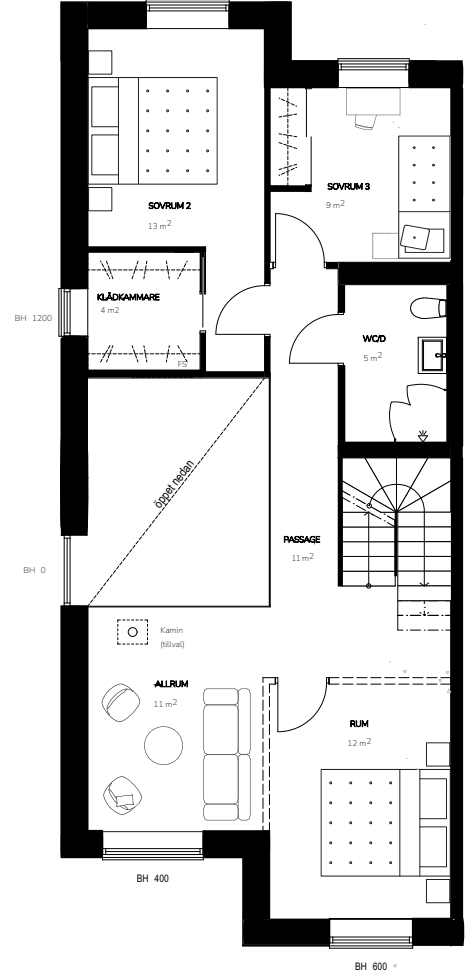

Bofaktablad

Lägenhetsnr. 2-1001  
 Storlek 164 m<sup>2</sup>  
 Antal rum 5 RoK  
 Våningsplan 0-3

Teckenförklaring

- K Kyl
- F Frys
- DM Diskmaskin
- U/M Ugn/Micro
- HS Högsåp
- VK Vinkyl (tillval)
- BH Bröstningshöjd
- FS Fördelarskåp
- EL-C Elcentral
- TM Tvättmaskin
- TT Torkumlare
- KM Kombimaskin
- ST Städskåp
- Klädhängare
- Spihäll
- Till/frånvalsvägg
- VK Vinkyl (Tillval)

Preliminärt bofaktablad, rätt till ändringar förbehålles. För exakt placering i huset, se bostadsväljaren. Ytångivelser är preliminära. Möbler och övriga illustrationer ingår ej.