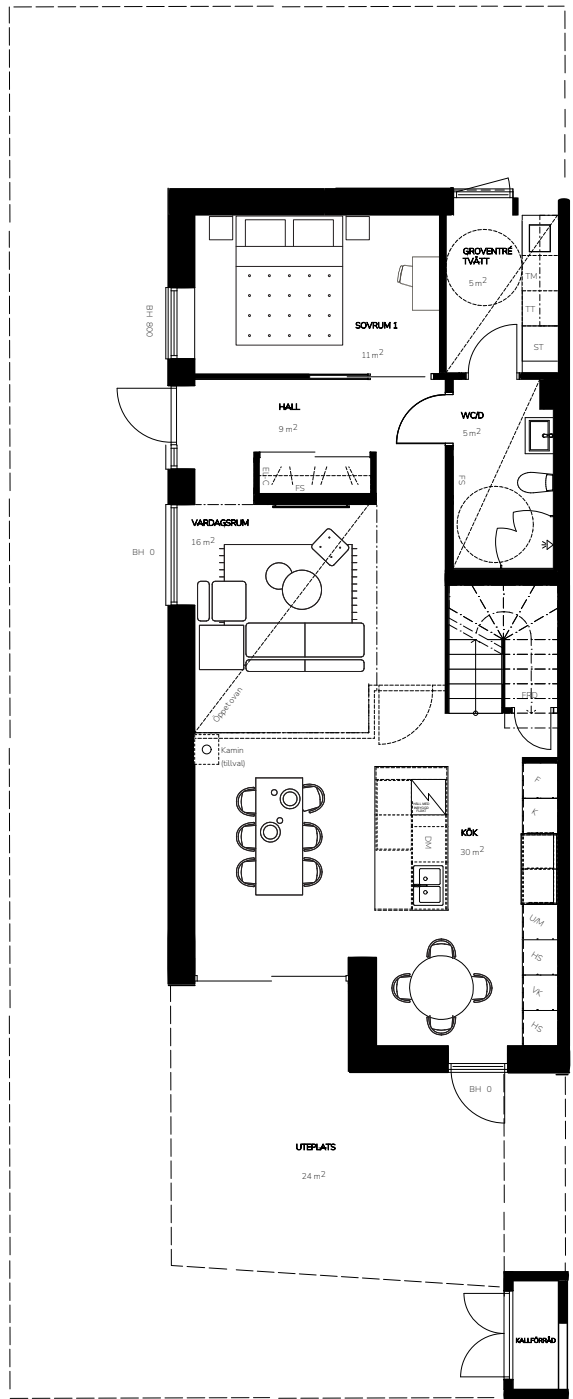

Bofaktablad

Lägenhetsnr. 2-1001  
 Storlek 164 m<sup>2</sup>  
 Antal rum 5 RoK  
 Våningsplan 0-3

Teckenförklaring

- K Kyl
- F Frys
- DM Diskmaskin
- U/M Ugn/Micro
- HS Högsåp
- VK Vinkyl (tillval)
- BH Bröstningshöjd
- FS Fördelarskåp
- EL-C Elcentral
- TM Tvättmaskin
- TT Torkumlare
- KM Kombimaskin
- ST Städskåp
- Klädhängare
- Spihäll
- Till/frånvalsvägg
- VK Vinkyl (Tillval)

Preliminärt bofaktablad, rätt till ändringar förbehålles. För exakt placering i huset, se bostadsväljaren. Ytångivelser är preliminära. Möbler och övriga illustrationer ingår ej.