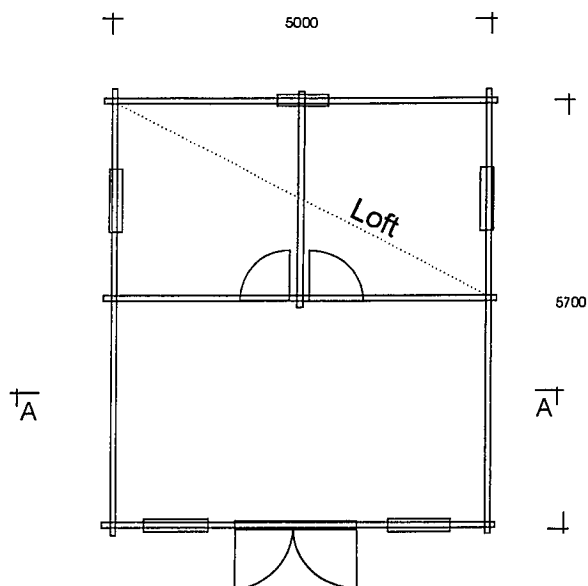

Planritning

NORRTÄLJE KOMMUN
 BYGG- OCH MILJÖNÄMNDEN
 2010-10-04
 Dnr 10/1719 Dpb

Fasad mot norr

Fasad mot väster

Fasad mot söder

Fasad mot öster

Tillhör Bygg- och miljönämndens
 arkiv och belysning

10-10-14 81873