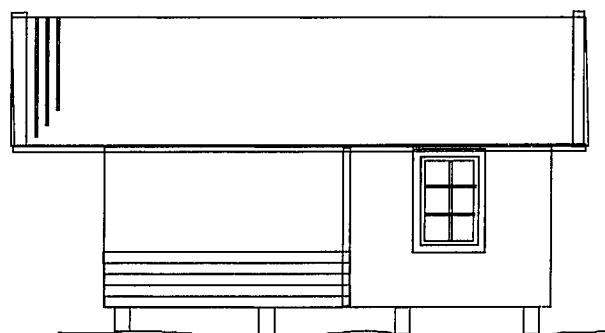

Planritning

NORRTÄLJE KOMMUN
 BYGG- OCH MILJÖNÄMNDEN
 2010-10-04
 Dnr 10/1719 Dpb

Fasad mot norr

Fasad mot väster

Fasad mot söder

Fasad mot öster

Tillhör Bygg- och miljönämndens
 arkiv och belysning

10-10-14 81873