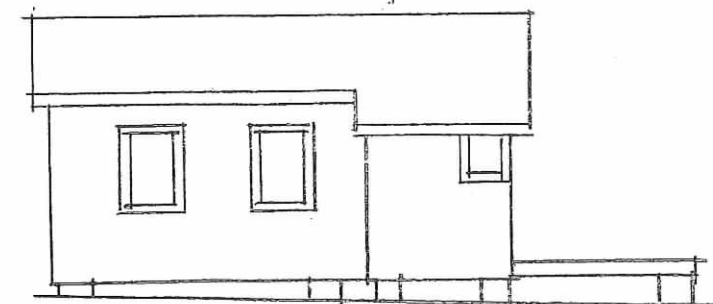

VÄDDÖ – TOMTA 2:142

Material

Tak: svart trapetskorrugerad plåt

Ytterväggar: fjällpanel – Falu rödfärg

Foder: vita

Trädäck: tryckimpregnerat trä

Grund: Lecablock på bädd av packad singel

Toalett: Cinderella förbränningstolett

SEKTION

TRÄDÄCK

FASAD MOT S

FASAD MOT Ö

FASAD MOT N

FASAD MOT V

SITUATIONSPLAN

VÄDDÖ – TOMTA 2:142

BYGGANMÄLAN ATTEFALLSHUS

PLAN, SEKTION OCH FASADER SKALA 1/100

SITUATIONSPLAN SKALA 1/500

2017 03 28 BENGT AHLQVIST ARKITEKT