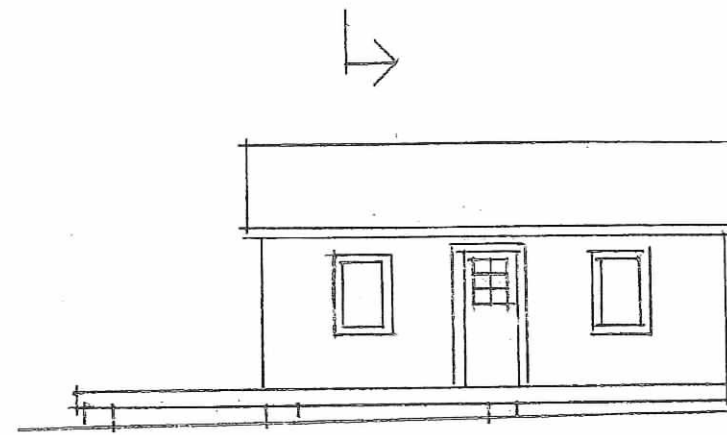

VÄDDÖ – TOMTA 2:142

Material

Tak: svart trapetskorrugerad plåt

Ytterväggar: fjällpanel – Falu rödfärg

Foder: vita

Trädäck: tryckimpregnerat trä

Grund: Lecablock på bädd av packad singel

Toalett: Cinderella förbränningstolett

SEKTION

TRÄDÄCK

FASAD MOT S

FASAD MOT Ö

FASAD MOT N

FASAD MOT V

SITUATIONSPLAN

VÄDDÖ – TOMTA 2:142