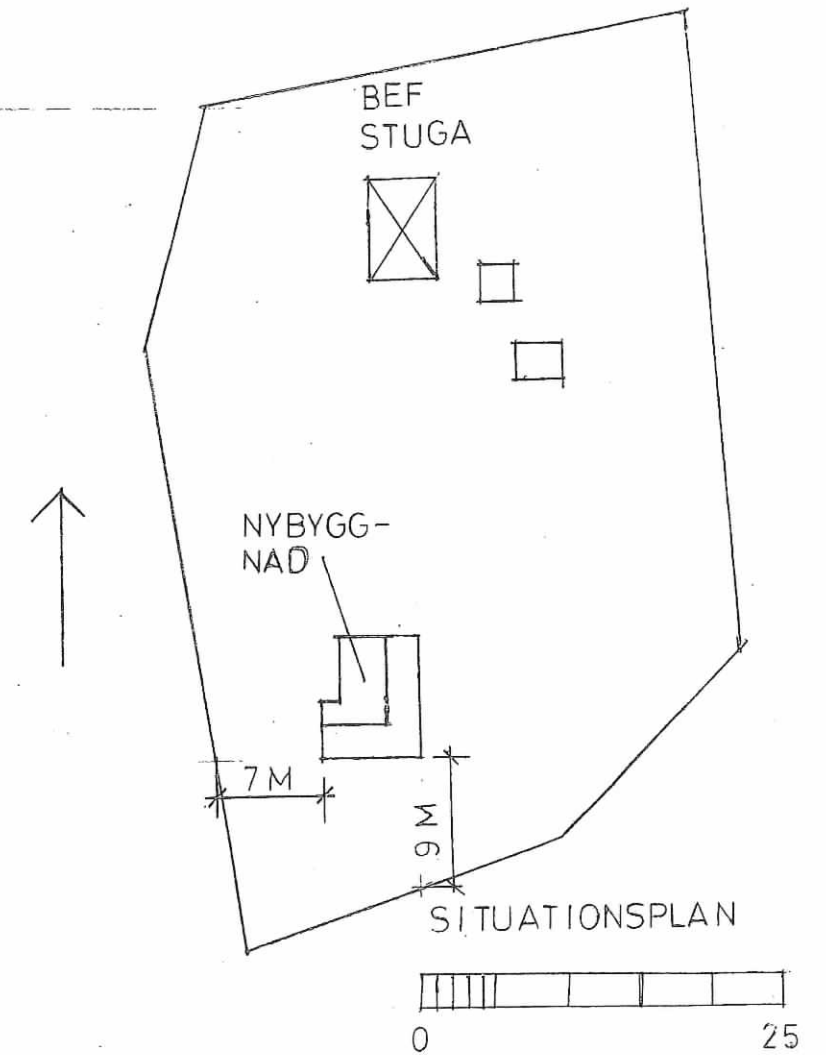

VÄDDÖ – TOMTA 2:142

Material

Tak: svart trapetskorrugerad plåt

Ytterväggar: fjällpanel – Falu rödfärg

Foder: vita

Trädäck: tryckimpregnerat trä

Grund: Lecablock på bädd av packad singel

Toalett: Cinderella förbränningstolett

SEKTION

TRÄDÄCK

FASAD MOT S

FASAD MOT Ö

FASAD MOT N

FASAD MOT V

SITUATIONSPLAN

VÄDDÖ – TOMTA 2:142

BYGGANMÄLAN ATTEFALLSHUS

PLAN, SEKTION OCH FASADER SKALA 1/100

SITUATIONSPLAN SKALA 1/500

2017 03 28 BENGT AHLQVIST ARKITEKT