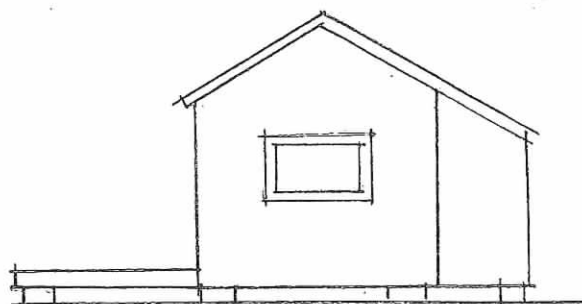

VÄDDÖ – TOMTA 2:142

Material

Tak: svart trapetskorrugerad plåt

Ytterväggar: fjällpanel – Falu rödfärg

Foder: vita

Trädäck: tryckimpregnerat trä

Grund: Lecablock på bädd av packad singel

Toalett: Cinderella förbränningstolett

SEKTION

TRÄDÄCK

FASAD MOT S

FASAD MOT Ö

FASAD MOT N

FASAD MOT V

SITUATIONSPLAN

VÄDDÖ – TOMTA 2:142

BYGGANMÄLAN ATTEFALLSHUS

PLAN, SEKTION OCH FASADER SKALA 1/100

SITUATIONSPLAN SKALA 1/500

2017 03 28 BENGT AHLQVIST ARKITEKT