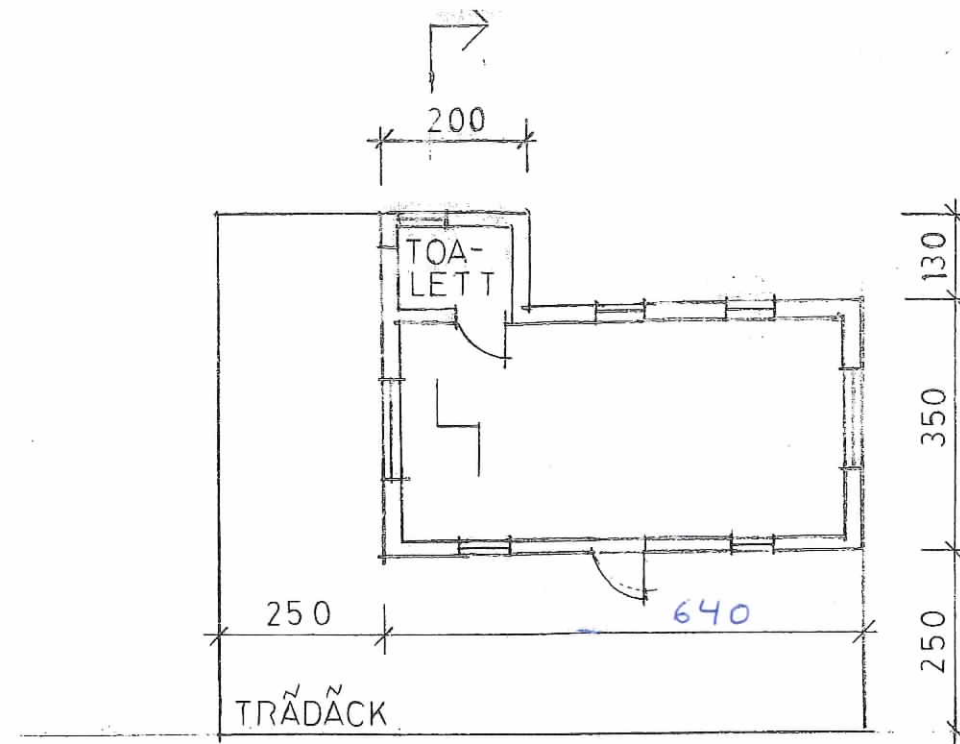

VÄDDÖ – TOMTA 2:142

Material

Tak: svart trapetskorrugerad plåt

Ytterväggar: fjällpanel – Falu rödfärg

Foder: vita

Trädäck: tryckimpregnerat trä

Grund: Lecablock på bädd av packad singel

Toalett: Cinderella förbränningstolett

SEKTION

TRÄDÄCK

FASAD MOT S

FASAD MOT Ö

FASAD MOT N

FASAD MOT V

SITUATIONSPLAN

VÄDDÖ – TOMTA 2:142