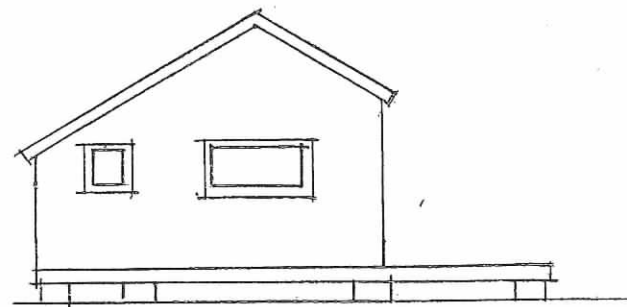

VÄDDÖ – TOMTA 2:142

Material

Tak: svart trapetskorrugerad plåt

Ytterväggar: fjällpanel – Falu rödfärg

Foder: vita

Trädäck: tryckimpregnerat trä

Grund: Lecablock på bädd av packad singel

Toalett: Cinderella förbränningstolett

SEKTION

TRÄDÄCK

FASAD MOT S

FASAD MOT Ö

FASAD MOT N

FASAD MOT V

SITUATIONSPLAN

VÄDDÖ – TOMTA 2:142