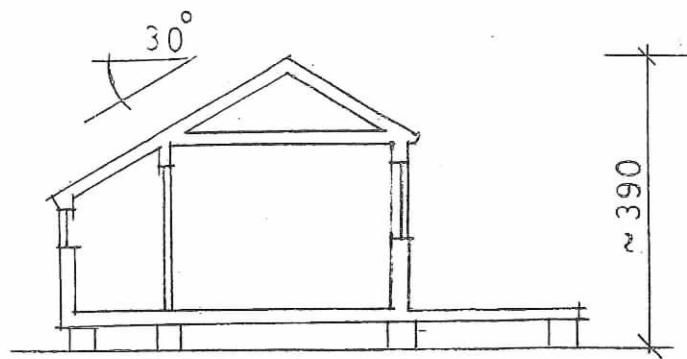

VÄDDÖ – TOMTA 2:142

Material

Tak: svart trapetskorrugerad plåt

Ytterväggar: fjällpanel – Falu rödfärg

Foder: vita

Trädäck: tryckimpregnerat trä

Grund: Lecablock på bädd av packad singel

Toalett: Cinderella förbränningstolett

SEKTION

TRÄDÄCK

FASAD MOT S

FASAD MOT Ö

FASAD MOT N

FASAD MOT V

SITUATIONSPLAN

VÄDDÖ – TOMTA 2:142