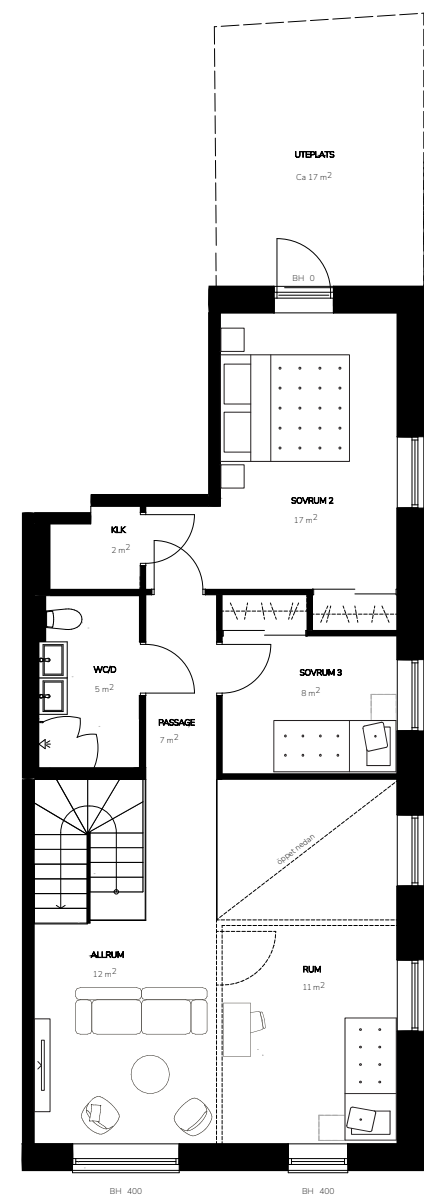

Bofaktablad

Lägenhetsnr. 5-1002
 Storlek 143 m²
 Antal rum 6 RoK
 Våningsplan 0-1

Teckenförklaring

K	Kyl
F	Frys
DM	Diskmaskin
U/M	Ugn/Micro
HS	Högskåp
VK	Vinkyl (tillval)
BH	Bröstningshöjd
FS	Fördelarskåp
EL-C	Elcentral
TM	Tvättmaskin
TT	Torkumlare
KM	Kombimaskin
ST	Städsåp
	Klädhängare
	Spishäll
	Till/frånvalsvägg

Orienteringsfigur

Preliminärt bofaktablad, rätt till ändringar förbehålles. För exakt placering i huset, se bostadsväljaren. Ytångivelser är preliminära. Möbler och övriga illustrationer ingår ej.