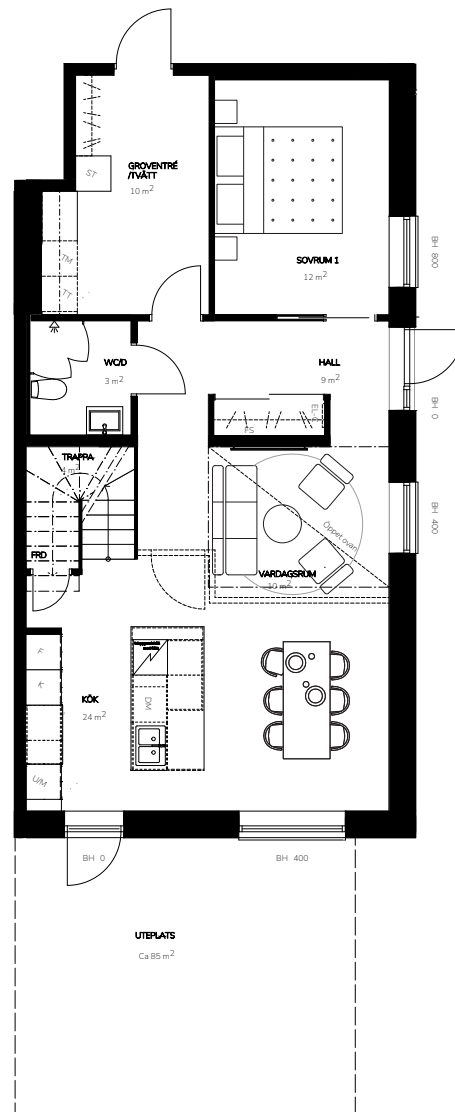

Bofaktablad

Lägenhetsnr. 5-1002
 Storlek 143 m²
 Antal rum 6 RoK
 Våningsplan 0-1

Teckenförklaring

K	Kyl
F	Frys
DM	Diskmaskin
U/M	Ugn/Micro
HS	Högskåp
VK	Vinkyl (tillval)
BH	Bröstningshöjd
FS	Fördelarskåp
EL-C	Elcentral
TM	Tvättmaskin
TT	Torkumlare
KM	Kombimaskin
ST	Städsåp
	Klädhängare
	Spishäll
	Till/frånvalsvägg

Orienteringsfigur

Preliminärt bofaktablad, rätt till ändringar förbehålles. För exakt placering i huset, se bostadsväljaren. Ytångivelser är preliminära. Möbler och övriga illustrationer ingår ej.