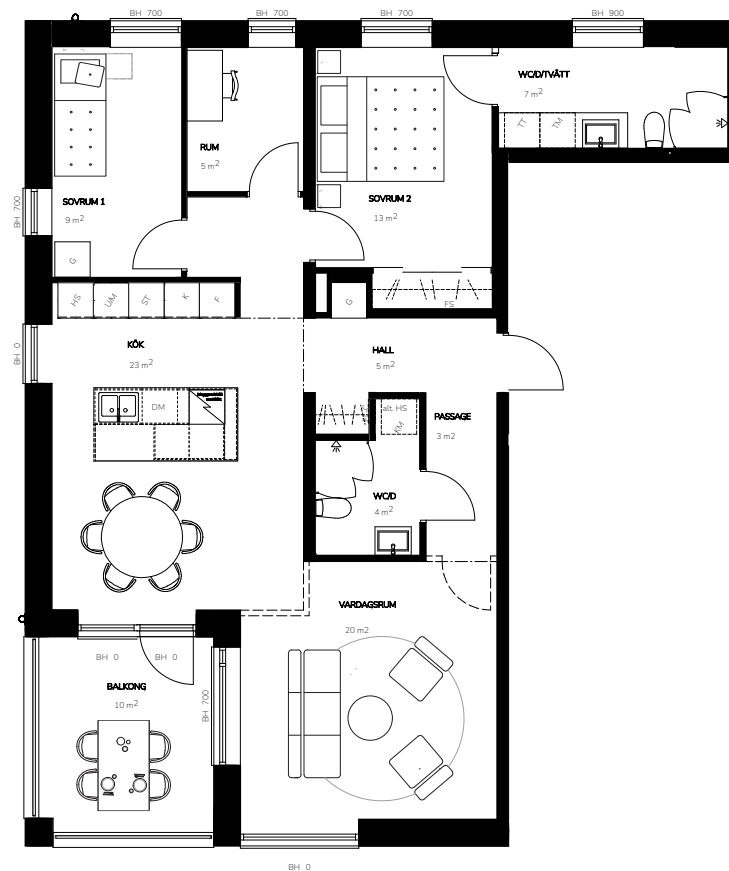

Bofaktablad

Lägenhetsnr. 6-1103
 Storlek 95 m²
 Antal rum 3,5 RoK
 Våningsplan 1

Teckenförklaring

K	Kyl
F	Frys
DM	Diskmaskin
U/M	Ugn/Micro
HS	Högsåp
VK	Vinkyl (tillval)
BH	Bröstningshöjd
FS	Fördelarskåp
EL-C	Elcentral
TM	Tvättmaskin
TT	Torkumlare
KM	Kombimaskin
ST	Städsåp
	Klädhängare
	Spishäll
	Till/frånvalsvägg

Orienteringsfigur

Preliminärt bofaktablad, rätt till ändringar förbehålles. För exakt placering i huset, se bostadsväljaren.
 Ytangivelser är preliminära. Möbler och övriga illustrationer ingår ej.