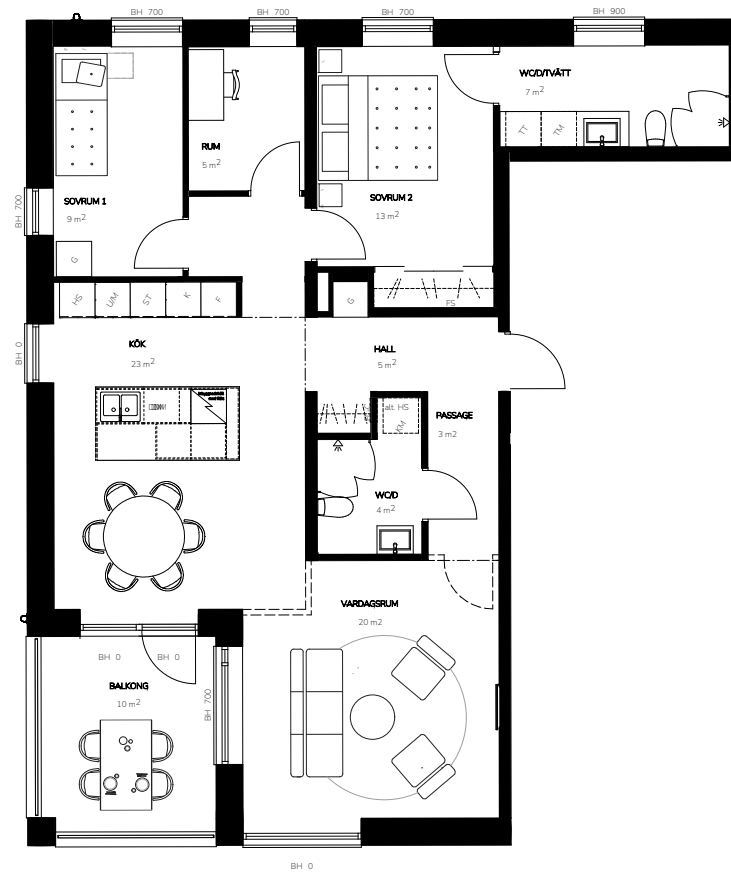

Bofaktablad

Lägenhetsnr.	6-1203
Storlek	95 m ²
Antal rum	3,5 RoK
Våningsplan	2

Teckenförklaring

K	Kyl
F	Frys
DM	Diskmaskin
U/M	Ugn/Micro
HS	Högsåp
VK	Vinkyl (tillval)
BH	Bröstningshöjd
FS	Fördelarskåp
EL-C	Elcentral
TM	Tvättmaskin
TT	Torkumlare
KM	Kombimaskin
ST	Städsåp
	Klädhängare
	Spishäll
	Till/frånvalsvägg

Orienteringsfigur

Preliminärt bofaktablad, rätt till ändringar förbehålles. För exakt placering i huset, se bostadsväljaren. Ytångivelser är preliminära. Möbler och övriga illustrationer ingår ej.