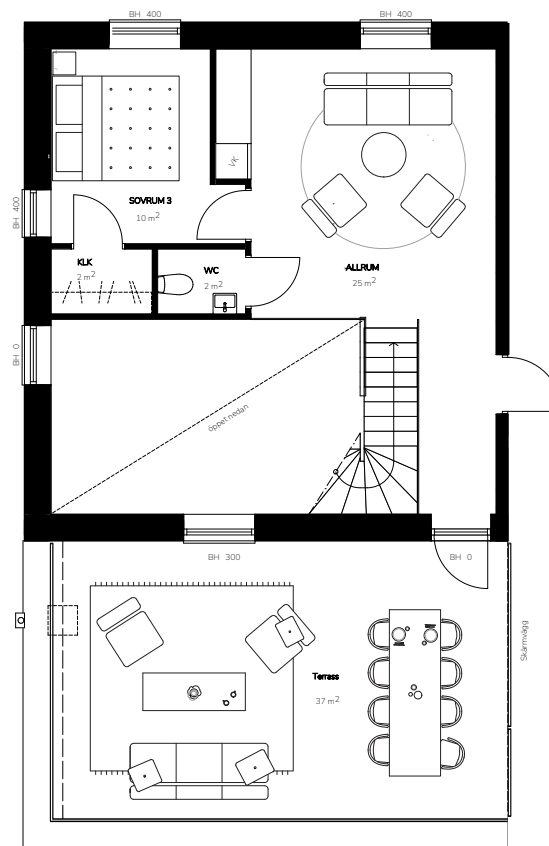

Bofaktablad

Lägenhetsnr. 6-1303
 Storlek 137 m²
 Antal rum 5 RoK
 Våningsplan 3-4

Teckenförklaring

K	Kyl
F	Frys
DM	Diskmaskin
U/M	Ugn/Micro
HS	Högskåp
VK	Vinkyl (tillval)
BH	Bröstningshöjd
FS	Fördelarskåp
EL-C	Elcentral
TM	Tvättmaskin
TT	Torkumlare
KM	Kombimaskin
ST	Städsåp
	Klädhängare
	Spishäll
	Till/frånvalsvägg

Orienteringsfigur

Preliminärt bofaktablad, rätt till ändringar förbehålles. För exakt placering i huset, se bostadsväljaren. Ytångivelser är preliminära. Möbler och övriga illustrationer ingår ej.