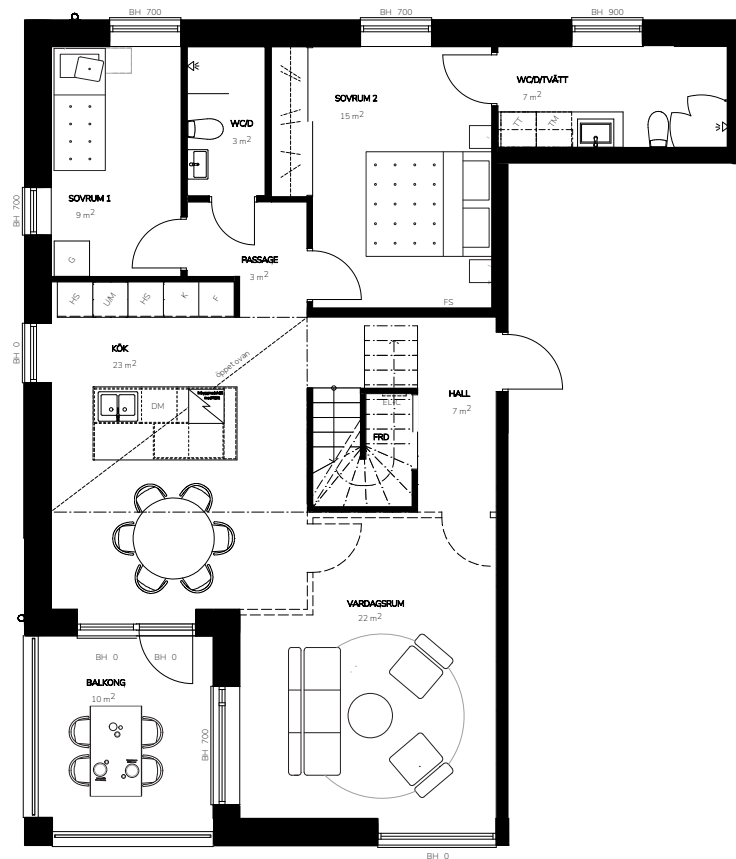

Bofaktablad

Lägenhetsnr. 6-1303
 Storlek 137 m²
 Antal rum 5 RoK
 Våningsplan 3-4

Teckenförklaring

K	Kyl
F	Frys
DM	Diskmaskin
U/M	Ugn/Micro
HS	Högskåp
VK	Vinkyl (tillval)
BH	Bröstningshöjd
FS	Fördelarskåp
EL-C	Elcentral
TM	Tvättmaskin
TT	Torkumlare
KM	Kombimaskin
ST	Städsåp
	Klädhängare
	Spishäll
	Till/frånvalsvägg

Orienteringsfigur

Preliminärt bofaktablad, rätt till ändringar förbehålles. För exakt placering i huset, se bostadsväljaren. Ytångivelser är preliminära. Möbler och övriga illustrationer ingår ej.