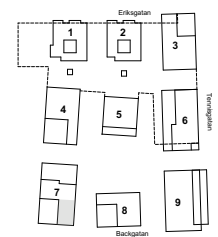

## Bofaktablad

Lägenhetsnr. 7-1001  
 Storlek 52 m<sup>2</sup>  
 Antal rum 2 RoK  
 Våningsplan 0

## Teckenförklaring

|  |                   |
|--|-------------------|
| K  | Kyl               |
| F  | Frys              |
| DM   | Diskmaskin        |
| U/M  | Ugn/Micro         |
| HS   | Högsåp            |
| VK   | Vinkyl (tillval)  |
| BH   | Bröstningshöjd    |
| FS   | Fördelarskåp      |
| EL-C   | Elcentral         |
| TM   | Tvättmaskin       |
| TT   | Torkumlare        |
| KM   | Kombimaskin       |
| ST   | Städskåp          |
|  | Klädhängare       |
|  | Spishäll          |
|  | Till/frånvalsvägg |

## Orienteringsfigur

Preliminärt bofaktablad, rätt till ändringar förbehålles. För exakt placering i huset, se bostadsväljaren.  
 Ytangivelser är preliminära. Möbler och övriga illustrationer ingår ej.