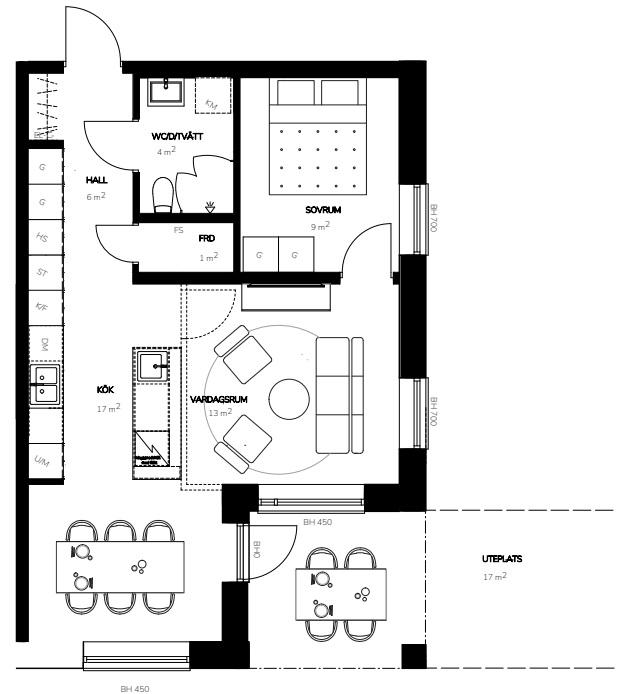

## Bofaktablad

Lägenhetsnr. 7-1001  
 Storlek 52 m<sup>2</sup>  
 Antal rum 2 RoK  
 Våningsplan 0

## Teckenförklaring

|  |                   |
|--|-------------------|
| K  | Kyl               |
| F  | Frys              |
| DM   | Diskmaskin        |
| U/M  | Ugn/Micro         |
| HS   | Högsåp            |
| VK   | Vinkyl (tillval)  |
| BH   | Bröstningshöjd    |
| FS   | Fördelarskåp      |
| EL-C   | Elcentral         |
| TM   | Tvättmaskin       |
| TT   | Torkumlare        |
| KM   | Kombimaskin       |
| ST   | Städskåp          |
|  | Klädhängare       |
|  | Spishäll          |
|  | Till/frånvalsvägg |

## Orienteringsfigur

Preliminärt bofaktablad, rätt till ändringar förbehålles. För exakt placering i huset, se bostadsväljaren.  
 Ytangivelser är preliminära. Möbler och övriga illustrationer ingår ej.