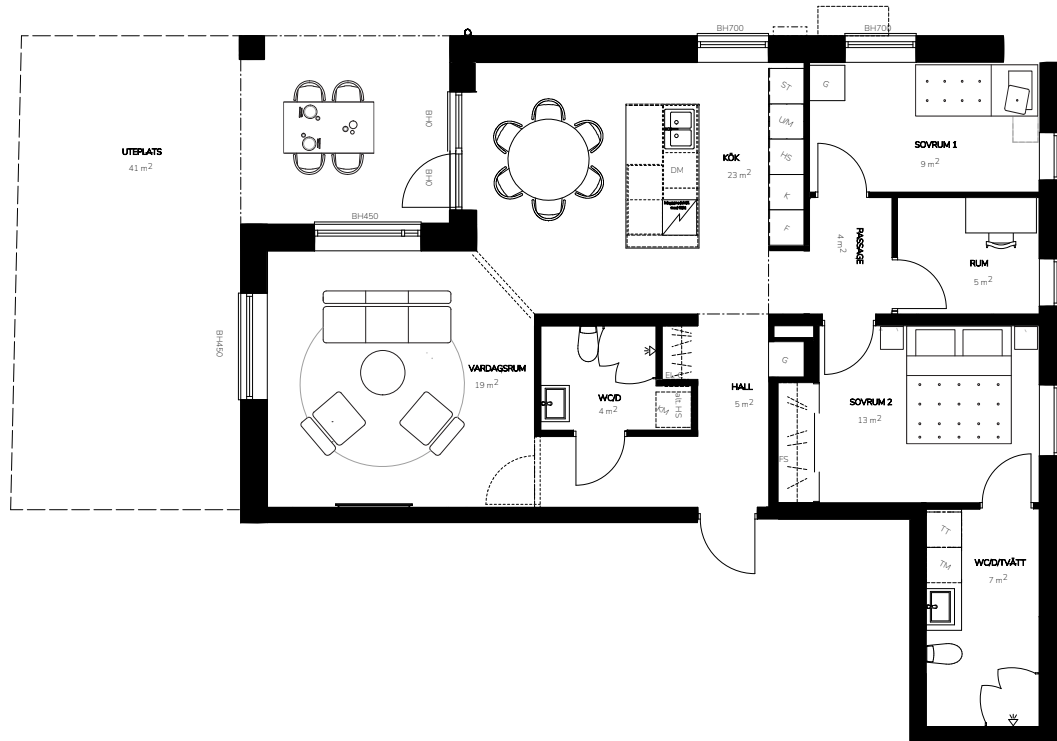

## Bofaktablad

Lägenhetsnr. 7-1003  
 Storlek 95 m<sup>2</sup>  
 Antal rum 3,5 RoK  
 Våningsplan 0

## Teckenförklaring

K	Kyl
F	Frys
DM	Diskmaskin
U/M	Ugn/Micro
HS	Högsåp
VK	Vinkyl (tillval)
BH	Bröstningshöjd
FS	Fördelarskåp
EL-C	Elcentral
TM	Tvättmaskin
TT	Torkumlare
KM	Kombimaskin
ST	Städsåp
	Klädhängare
	Spishäll
	Till/frånvalsvägg

## Orienteringsfigur

Preliminärt bofaktablad, rätt till ändringar förbehålles. För exakt placering i huset, se bostadsväljaren. Ytångivelser är preliminära. Möbler och övriga illustrationer ingår ej.