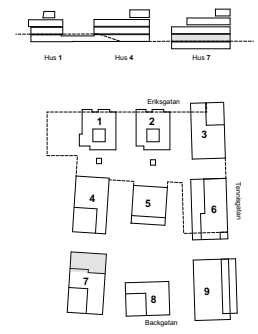

## Bofaktablad

Lägenhetsnr. 7-1003  
 Storlek 95 m<sup>2</sup>  
 Antal rum 3,5 RoK  
 Våningsplan 0

## Teckenförklaring

K	Kyl
F	Frys
DM	Diskmaskin
U/M	Ugn/Micro
HS	Högsåp
VK	Vinkyl (tillval)
BH	Bröstningshöjd
FS	Fördelarskåp
EL-C	Elcentral
TM	Tvättmaskin
TT	Torkumlare
KM	Kombimaskin
ST	Städsåp
	Klädhängare
	Spishäll
	Till/frånvalsvägg

## Orienteringsfigur

Preliminärt bofaktablad, rätt till ändringar förbehålles. För exakt placering i huset, se bostadsväljaren. Ytångivelser är preliminära. Möbler och övriga illustrationer ingår ej.