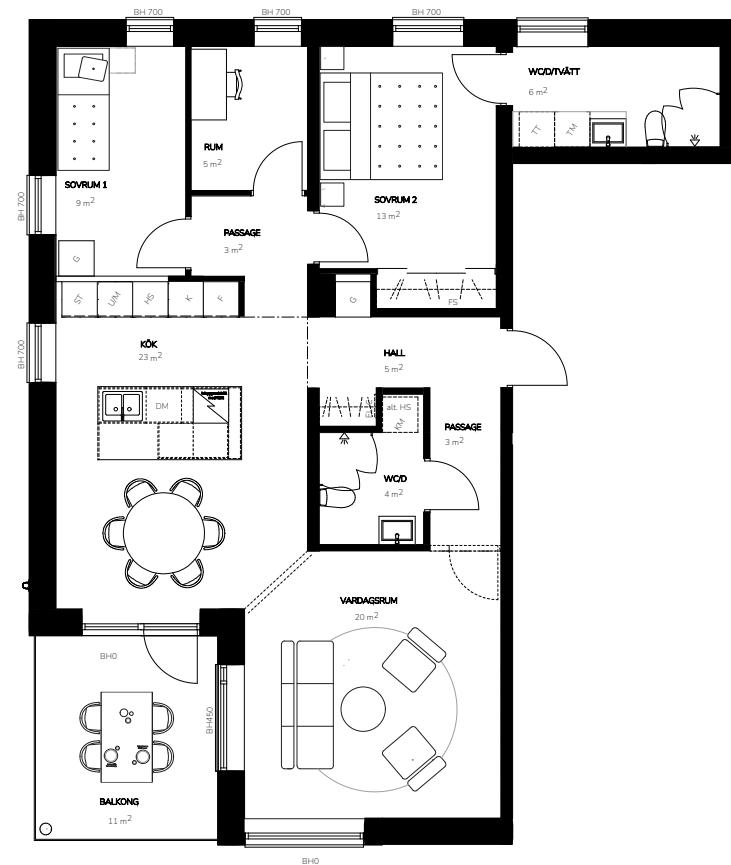

Bofaktablad

Lägenhetsnr. 9-1103
 Storlek 95 m²
 Antal rum 3,5 RoK
 Våningsplan 1

Teckenförklaring

K	Kyl
F	Frys
DM	Diskmaskin
U/M	Ugn/Micro
HS	Högsåp
VK	Vinkyl (tillval)
BH	Bröstningshöjd
FS	Fördelarskåp
EL-C	Elcentral
TM	Tvättmaskin
TT	Torkumlare
KM	Kombimaskin
ST	Städsåp
	Klädhängare
	Spishäll
	Till/frånvalsvägg

Orienteringsfigur

Preliminärt bofaktablad, rätt till ändringar förbehålles. För exakt placering i huset, se bostadsväljaren.
 Ytångivelser är preliminära. Möbler och övriga illustrationer ingår ej.