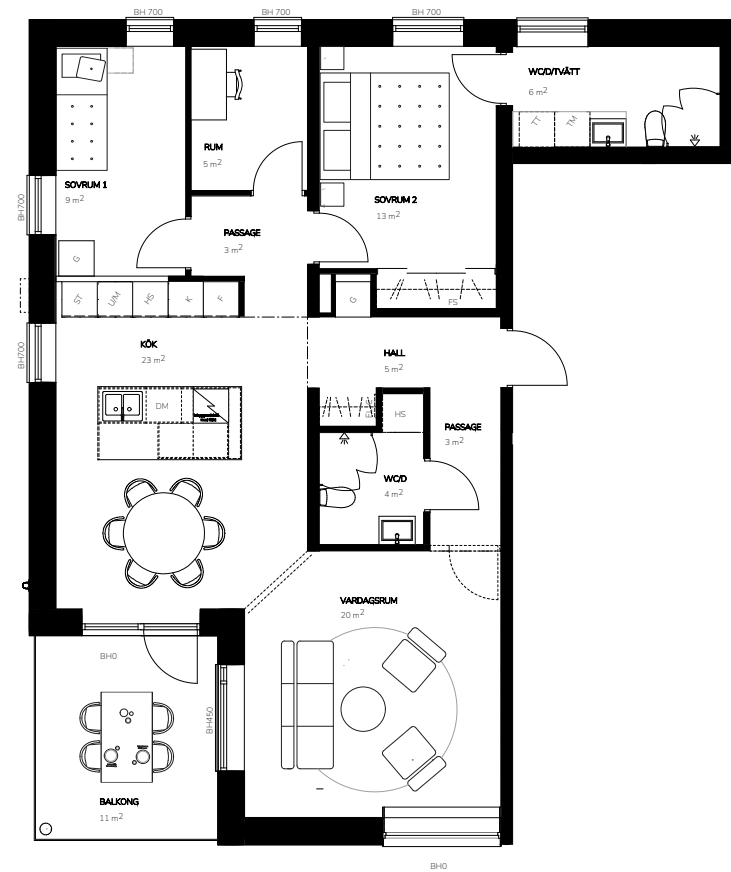

## Bofaktablad

Lägenhetsnr. 9-1203  
 Storlek 95 m<sup>2</sup>  
 Antal rum 3,5 RoK  
 Våningsplan 2

## Teckenförklaring

K	Kyl
F	Frys
DM	Diskmaskin
U/M	Ugn/Micro
HS	Högsåp
VK	Vinkyl (tillval)
BH	Bröstningshöjd
FS	Fördelarskåp
EL-C	Elcentral
TM	Tvättmaskin
TT	Torkumlare
KM	Kombimaskin
ST	Städskåp
	Klädhängare
	Spishäll
	Till/frånvalsvägg

## Orienteringsfigur

Preliminärt bofaktablad, rätt till ändringar förbehålles. För exakt placering i huset, se bostadsväljaren.  
 Ytångivelser är preliminära. Möbler och övriga illustrationer ingår ej.