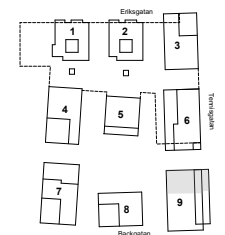

## Bofaktablad

Lägenhetsnr. 9-1203  
 Storlek 95 m<sup>2</sup>  
 Antal rum 3,5 RoK  
 Våningsplan 2

## Teckenförklaring

K	Kyl
F	Frys
DM	Diskmaskin
U/M	Ugn/Micro
HS	Högsåp
VK	Vinkyl (tillval)
BH	Bröstningshöjd
FS	Fördelarskåp
EL-C	Elcentral
TM	Tvättmaskin
TT	Torkumlare
KM	Kombimaskin
ST	Städskåp
	Klädhängare
	Spishäll
	Till/frånvalsvägg

## Orienteringsfigur

Preliminärt bofaktablad, rätt till ändringar förbehålles. För exakt placering i huset, se bostadsväljaren.  
 Ytångivelser är preliminära. Möbler och övriga illustrationer ingår ej.