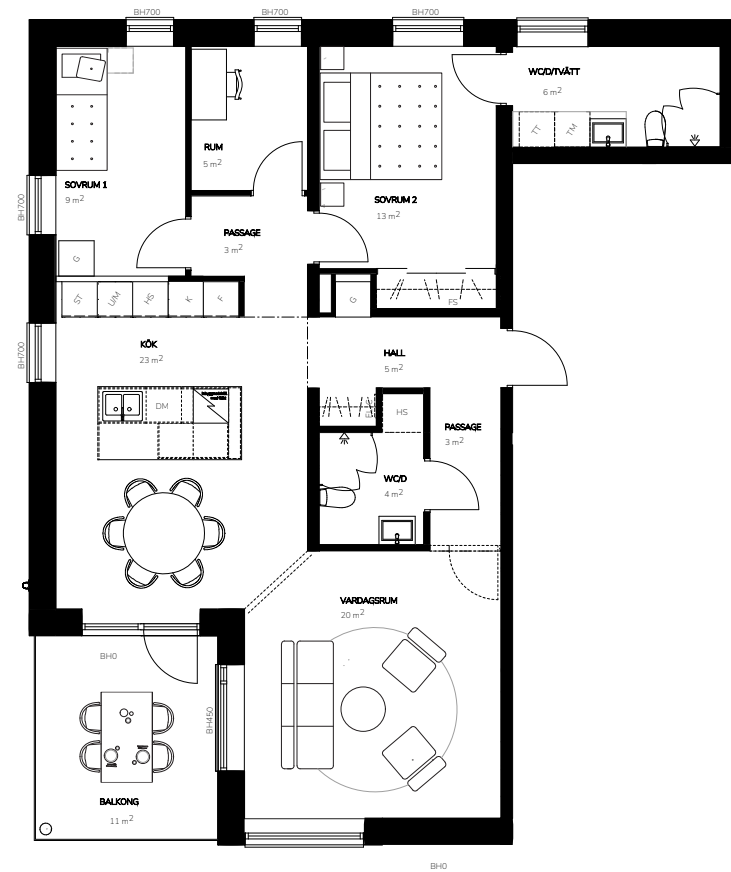

Bofaktablad

Lägenhetsnr. 9-1303
 Storlek 95 m²
 Antal rum 3,5 RoK
 Våningsplan 3

Teckenförklaring

K	Kyl
F	Frys
DM	Diskmaskin
U/M	Ugn/Micro
HS	Högsåp
VK	Vinkyl (tillval)
BH	Bröstningshöjd
FS	Fördelarskåp
EL-C	Elcentral
TM	Tvättmaskin
TT	Torkumlare
KM	Kombimaskin
ST	Städsåp
	Klädhängare
	Spishäll
	Till/frånvalsvägg

Orienteringsfigur

Preliminärt bofaktablad, rätt till ändringar förbehålles. För exakt placering i huset, se bostadsväljaren.
 Ytångivelser är preliminära. Möbler och övriga illustrationer ingår ej.