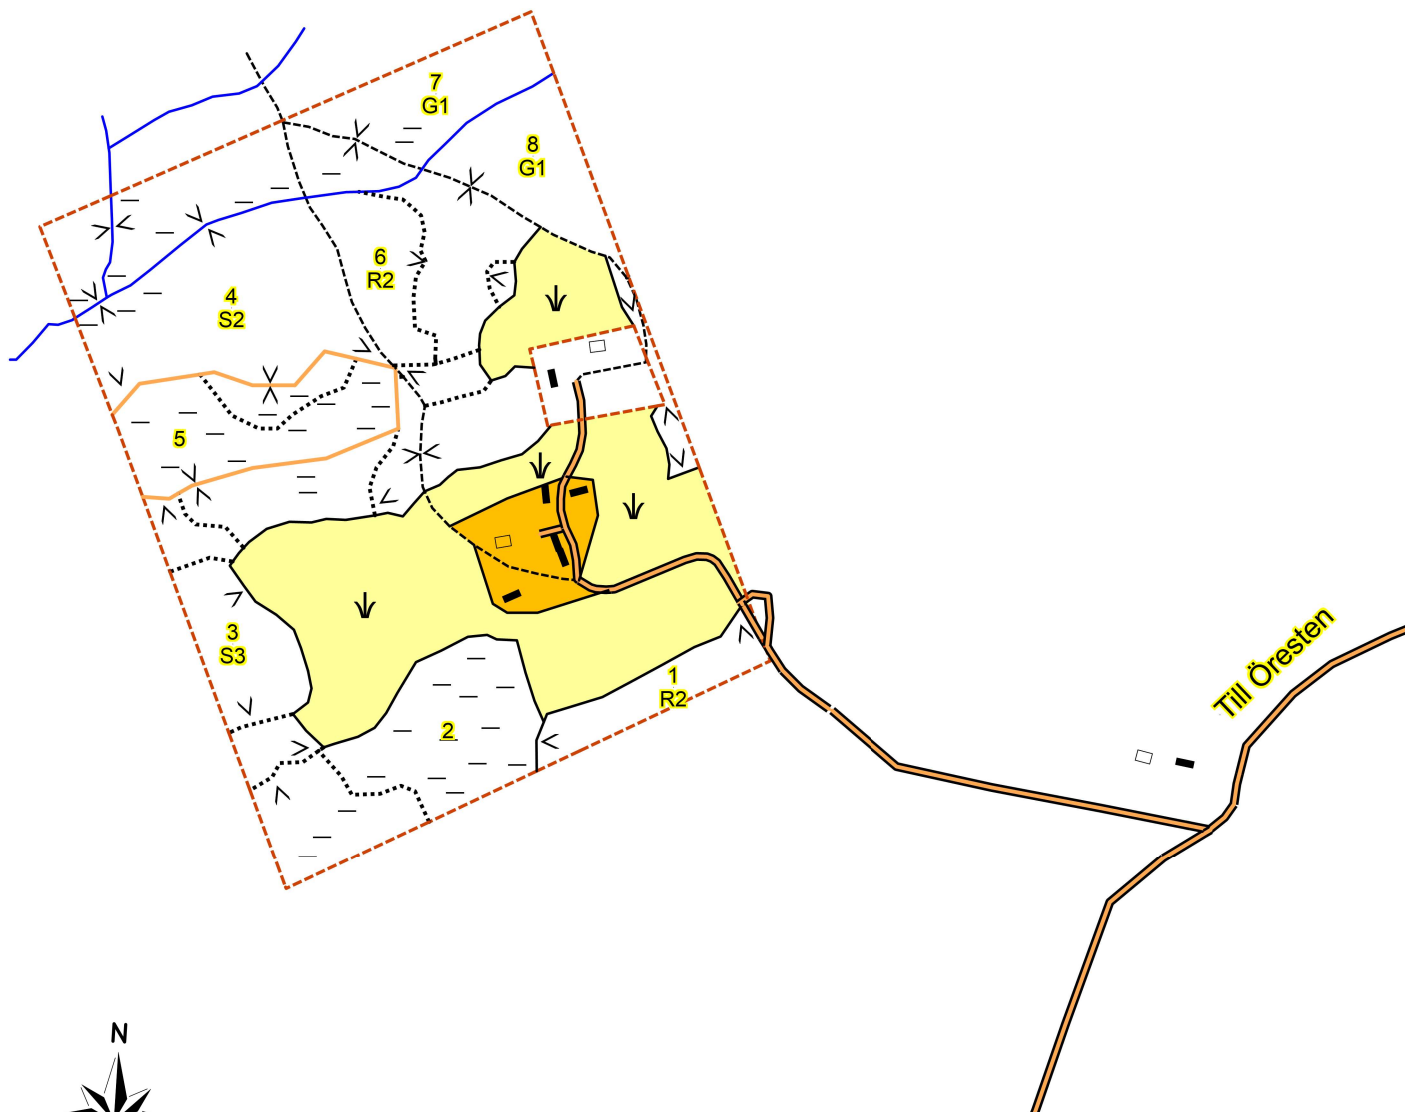

SKOGSKARTA

Plan
Församling
Kommun
Län
Planen avser
Planläggare
Utskriftsdatum

ÖRESTEN 7:1
Örby-Skene
Mark
Västra Götalands län
2026 - 2035
Olle Linder
2026-05-22

Symboler

- Boningshus
- ↓ Inäga
- Sumpstreck 1
- > Sammanböckning
- Byggnad

Linjer

- ⋯ Avdelning
- Ägoslag
- - - Fastighet
- + + + Strandlinje
- Bäck/dike
- Naturvärde
- Normalväg
- - - Stig

Ägoslag

- Inägomark
- Övrig landareal

1:5000

250 m