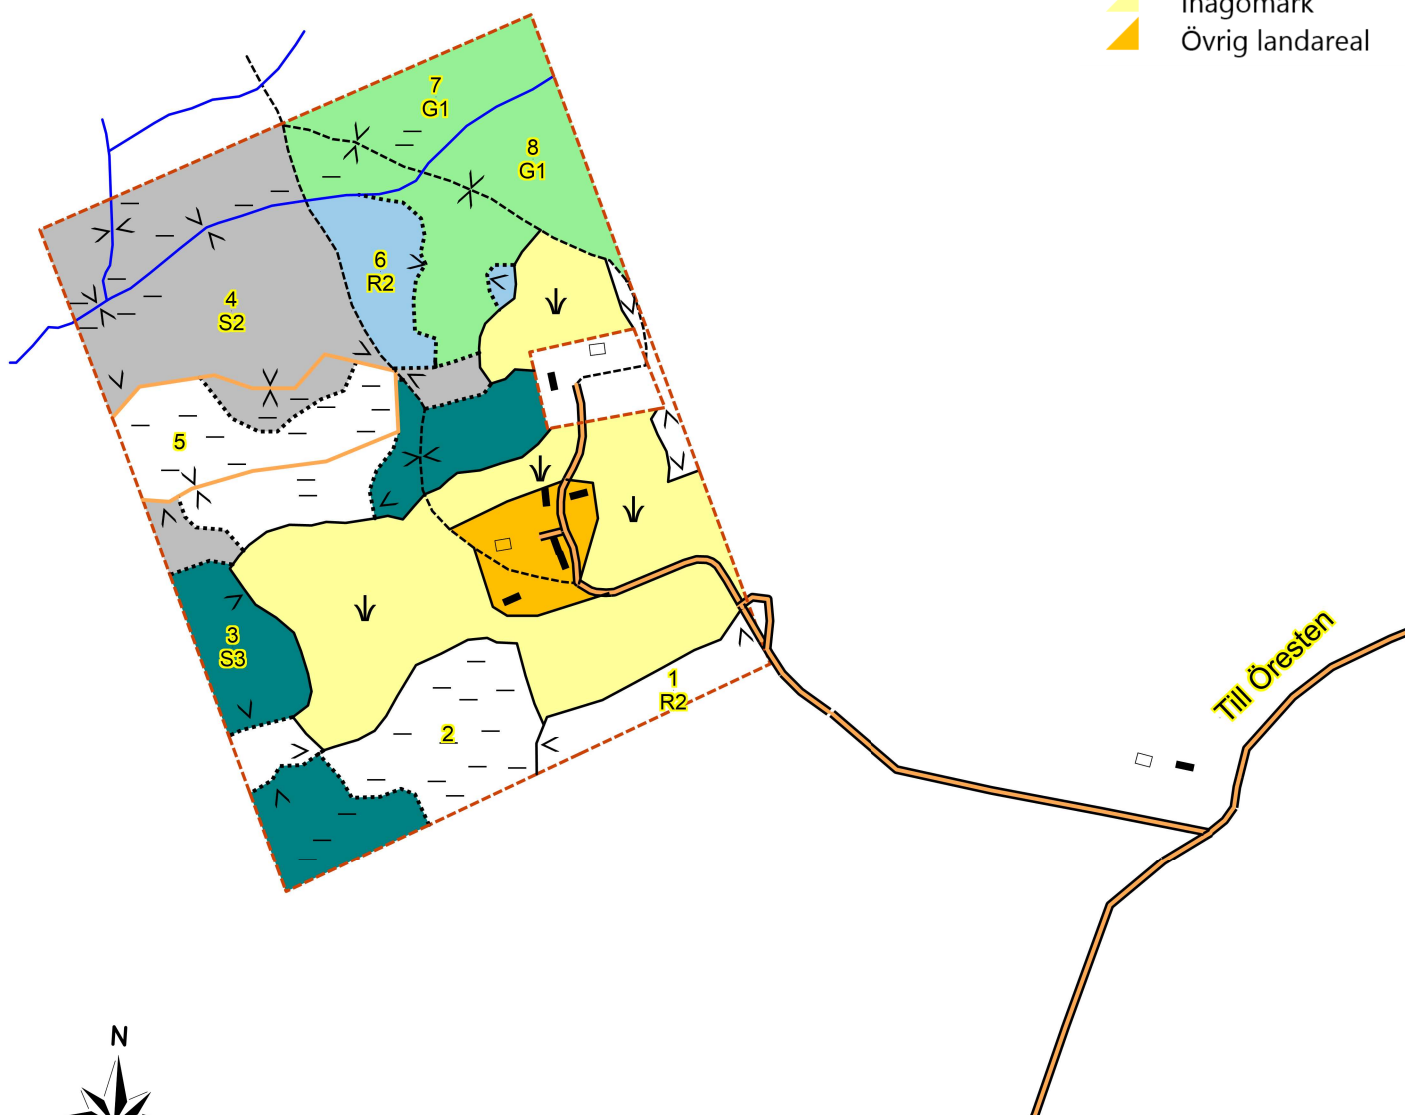

SKOGSKARTA

Plan
Församling
Kommun
Län
Planen avser
Planläggare
Utskriftsdatum

ÖRESTEN 7:1
Örby-Skene
Mark
Västra Götalands län
2026 - 2035
Olle Linder
2026-05-22

Symboler

- Boningshus
- ↓ Inäga
- Sumpstreck 1
- > Sammanböckning
- Byggnad

Linjer

- ⋯ Avdelning
- Ägoslag
- - - Fastighet
- + + + Strandlinje
- Bäck/dike
- Naturvärde
- Normalväg
- - - Stig

Åtgärd, föreslagen

- Ingen åtgärd
- ▲ Avverkning
- ▲ Gallring
- ▲ Röjning
- ▲ Naturvård

Ägoslag

- ▲ Inägomark
- ▲ Övrig landareal

Till Öresten

1:5000
250 m