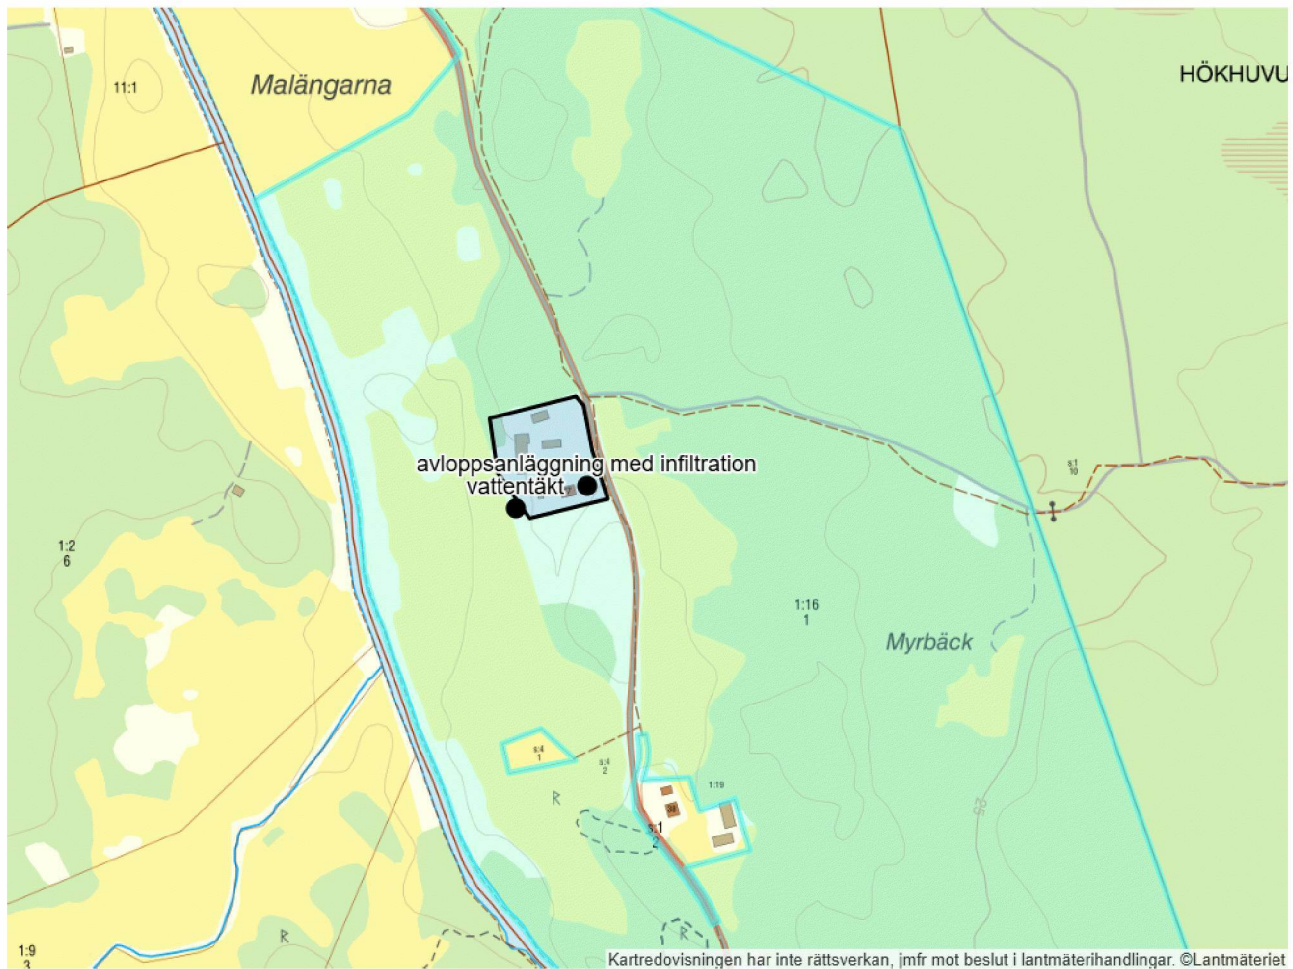

Ungefärlig skiss över avstyckningen

CN: 6670857 CE: 67891 | SWEREF 99 TM

OBS! Lantmäterimyndigheten tar betalt för allt arbete, från att ansökan har kommit in. Även om ansökan återkallas eller om ärendet inte kan fullföljas av annan orsak så debiteras normalt sökanden ensamt för den tid som lagts ned på ärendet. Lantmäterimyndighetens kostnader debiteras enligt tidsåtgång eller fast pris.