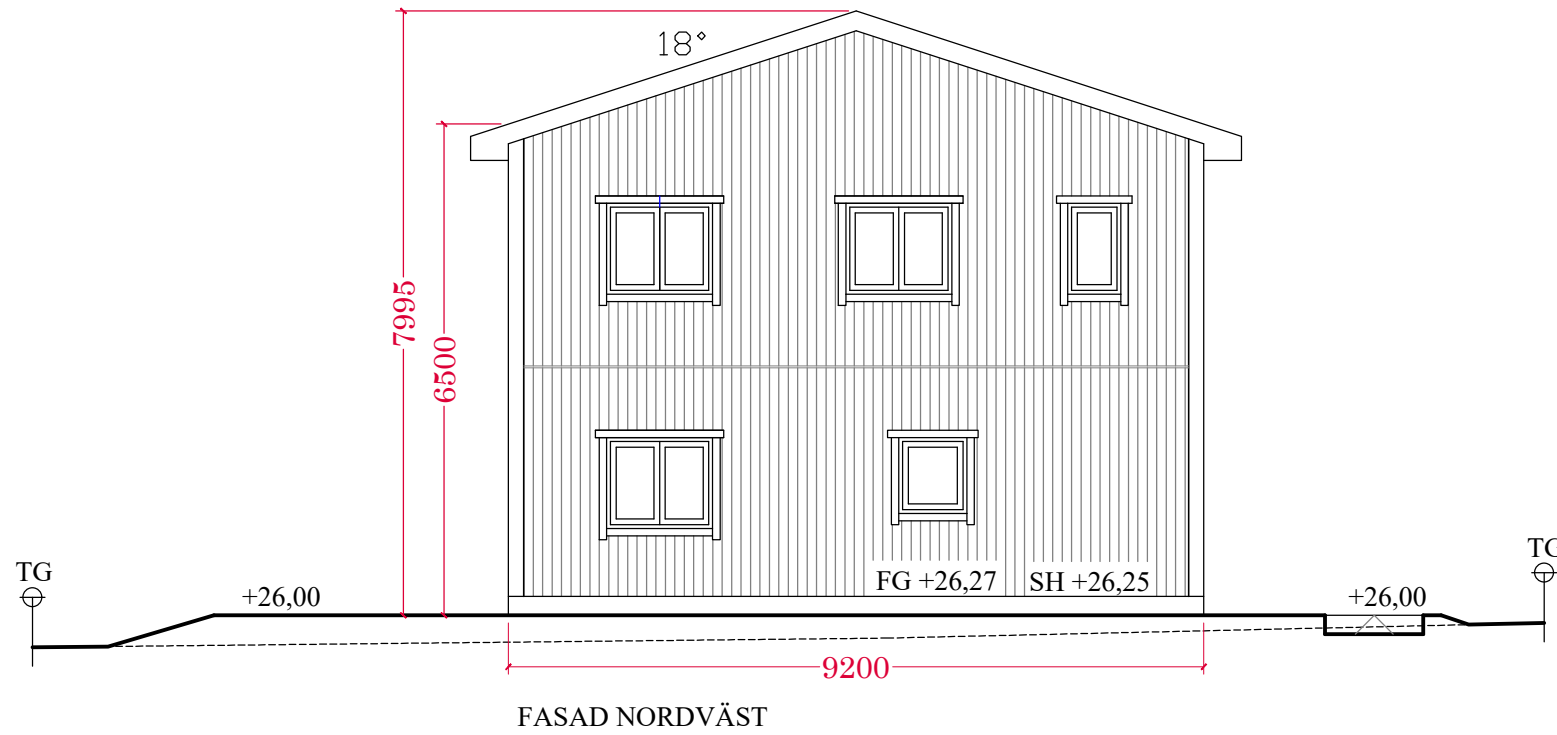

**Förklaring**

- Plåttak svart S 9000-N
- Träpaneler gråbeige S 1505-G90Y
- Dörrar och fönster ramar är vit S 0502-Y18R

BYGGLOVS BEFRIAD ÅTGÄRD		Datum : 2026-05-08	
BREVLÅDAN 4 , TVETA , SÖDERTÄLJE		Ritad av : MEA BYGG AB	
SEKTION - FASADER	Skala 1:100 ( A3 )	Ritning nr : <b>3</b>	