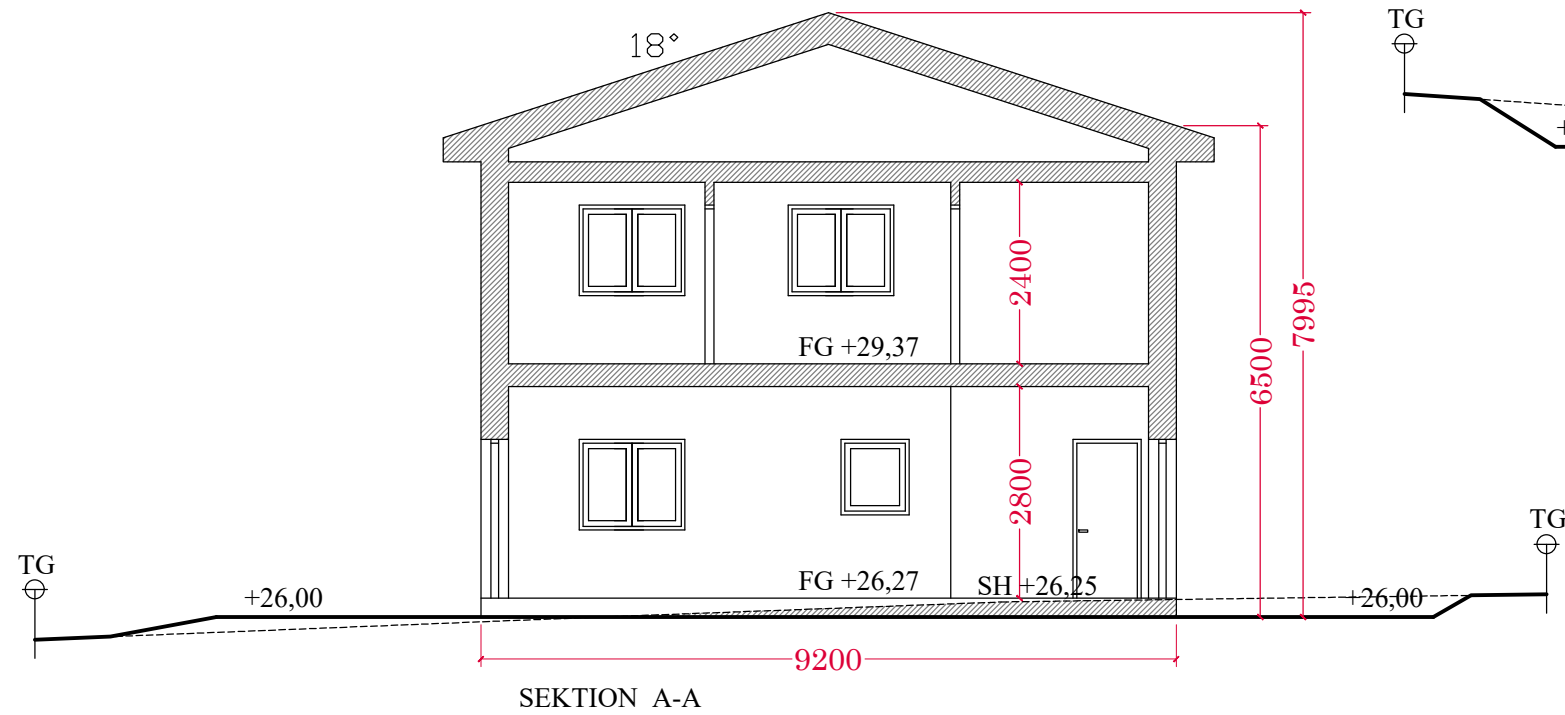

**Förklaring**

- Plåttak svart S 9000-N
- Träpaneler gråbeige S 1505-G90Y
- Dörrar och fönster ramar är vit S 0502-Y18R

BYGGLOVS BEFRIAD ÅTGÄRD		Datum : 2026-05-08	
BREVLÅDAN 4 , TVETA , SÖDERTÄLJE		Ritad av : MEA BYGG AB	
SEKTION - FASADER	Skala 1:100 ( A3 )	Ritning nr : <b>3</b>	