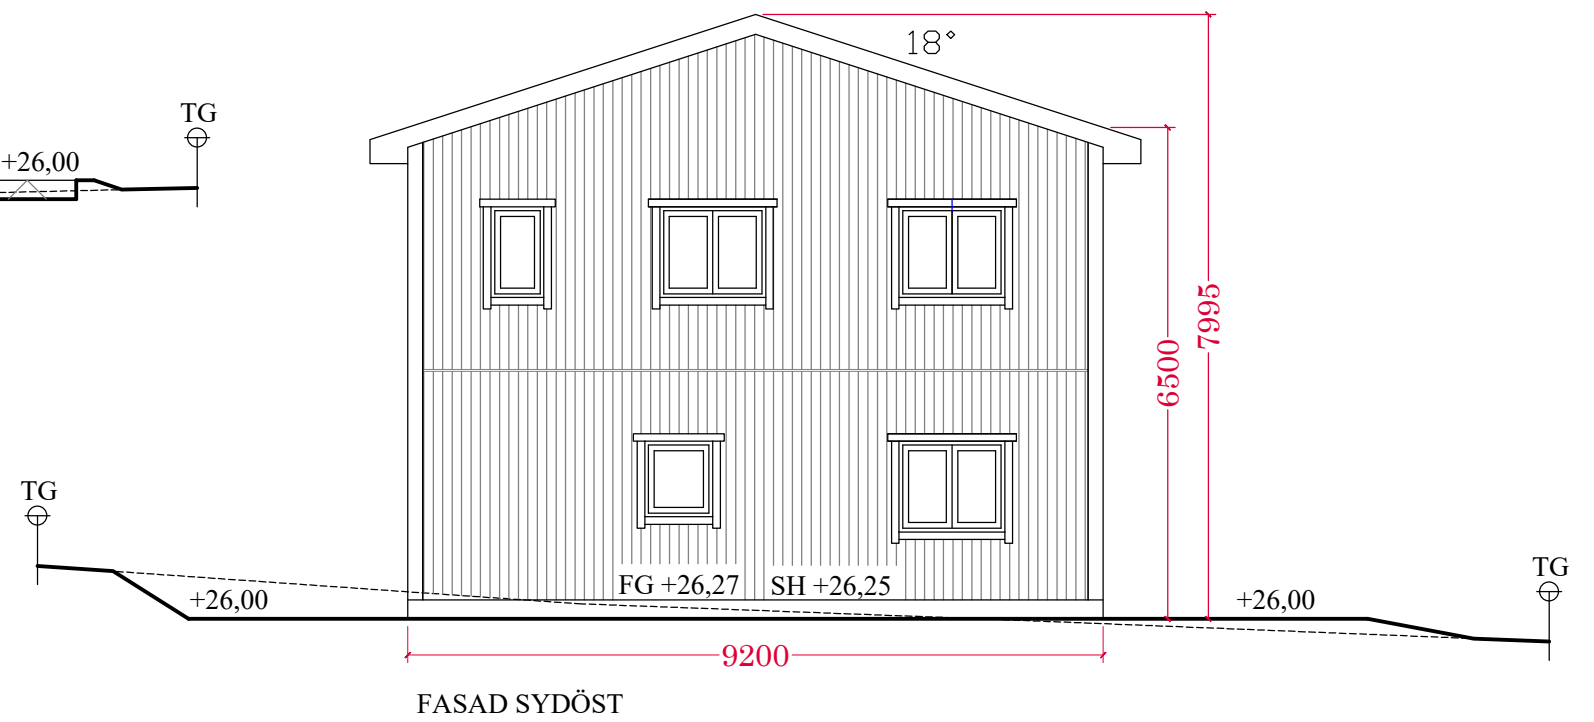

**Förklaring**

- Plåttak svart S 9000-N
- Träpaneler gråbeige S 1505-G90Y
- Dörrar och fönster ramar är vit S 0502-Y18R

BYGGLOVS BEFRIAD ÅTGÄRD		Datum : 2026-05-08	
BREVLÅDAN 4 , TVETA , SÖDERTÄLJE		Ritad av : MEA BYGG AB	
SEKTION - FASADER	Skala 1:100 ( A3 )	Ritning nr : <b>3</b>	