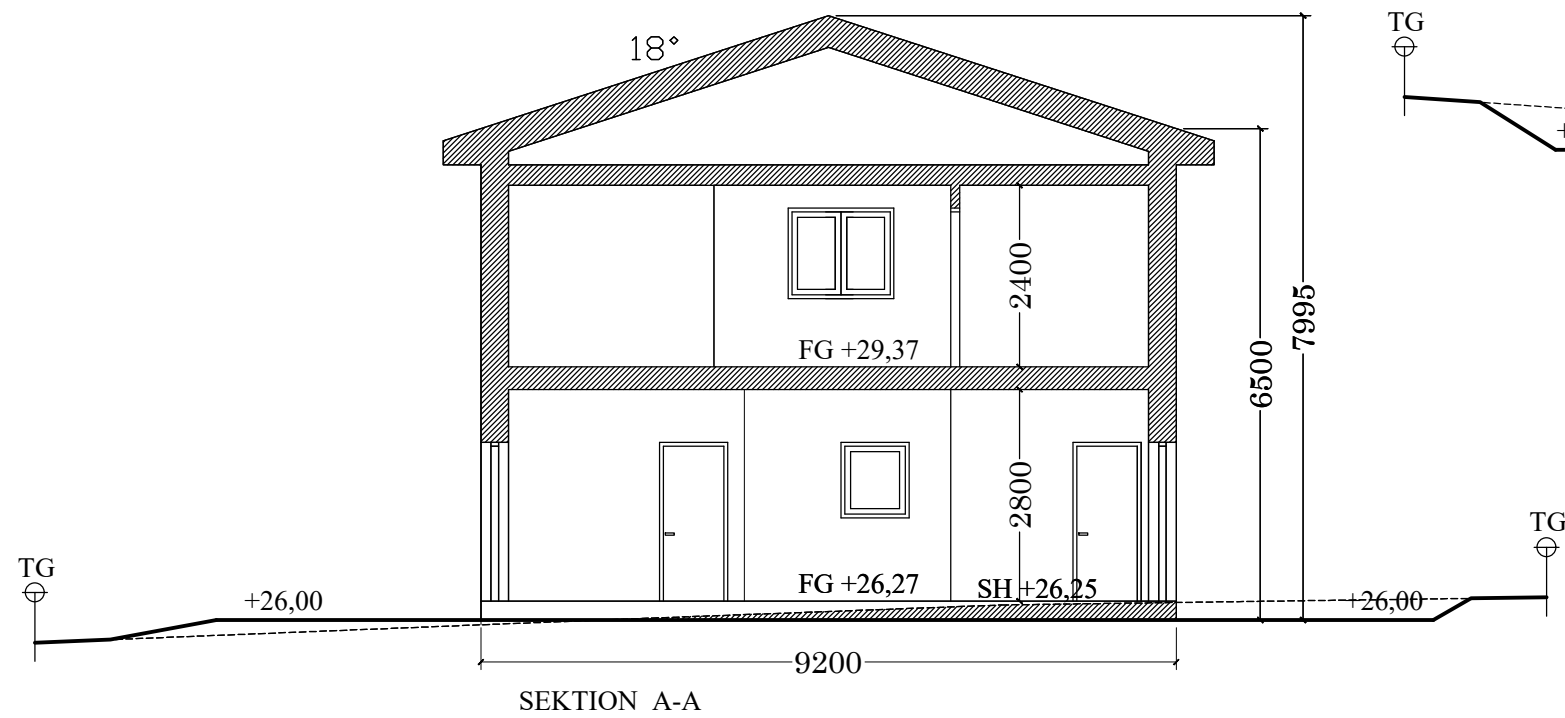

Förklaring

- Plåttak svart S 9000-N
- Träpaneler gråbeige S 1505-G90Y
- Dörrar och fönster ramar är vit S 0502-Y18R

ENBOSTADSHUS BYGGLOV		Datum : 2026-05-08	
BREVLÅDAN 4 , TVETA , SÖDERTÄLJE		Ritad av :	
SEKTION - FASADER	Skala 1:100 (A3)	Ritning nr : 3	