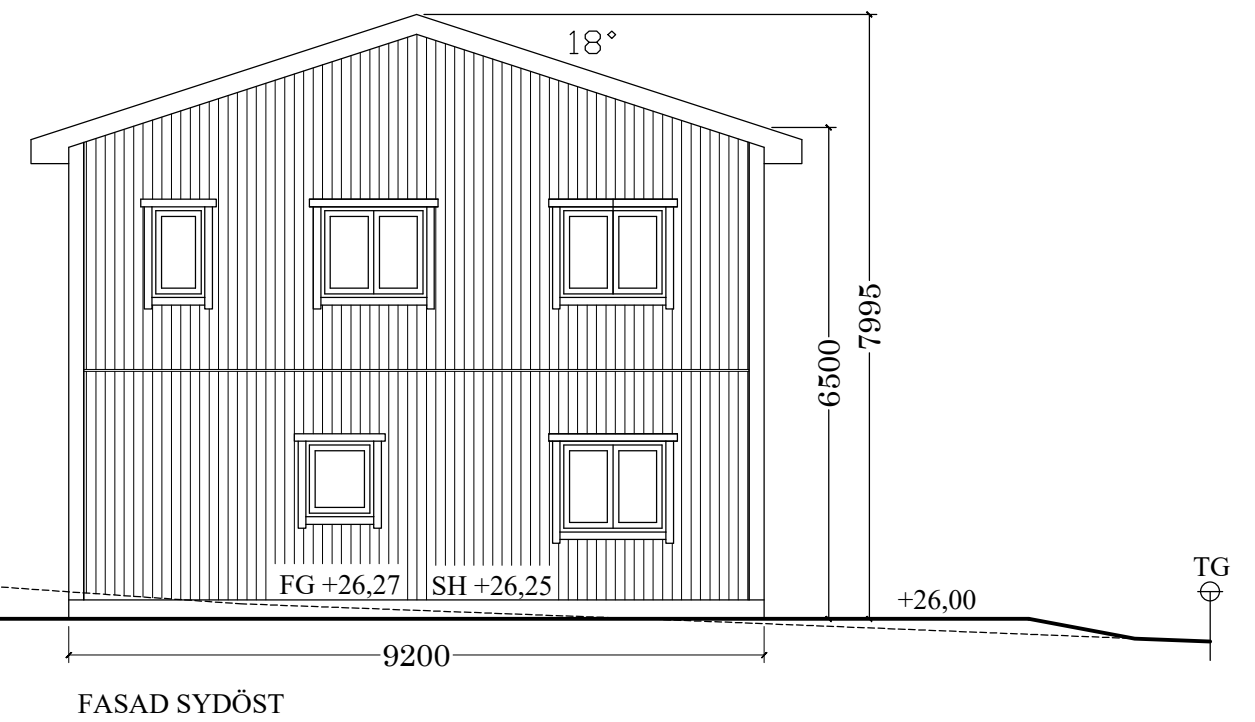

Förklaring

- Plåttak svart S 9000-N
- Träpaneler gråbeige S 1505-G90Y
- Dörrar och fönster ramar är vit S 0502-Y18R

ENBOSTADSHUS BYGGLOV		Datum : 2026-05-08	
BREVLÅDAN 4 , TVETA , SÖDERTÄLJE		Ritad av :	
SEKTION - FASADER	Skala 1:100 (A3)	Ritning nr : 3	