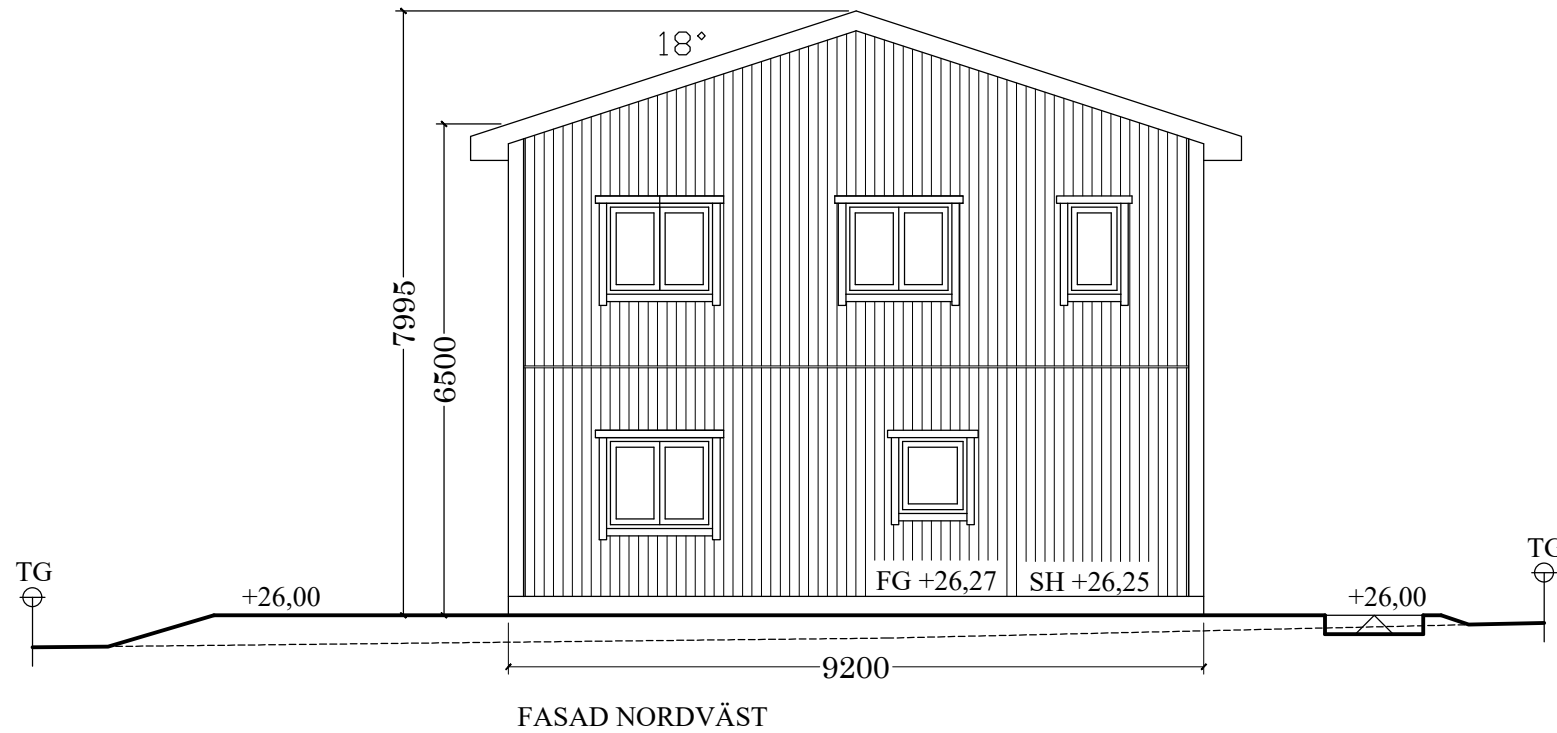

Förklaring

- Plåttak svart S 9000-N
- Träpaneler gråbeige S 1505-G90Y
- Dörrar och fönster ramar är vit S 0502-Y18R

ENBOSTADSHUS BYGGLOV		Datum : 2026-05-08	
BREVLÅDAN 4 , TVETA , SÖDERTÄLJE		Ritad av :	
SEKTION - FASADER	Skala 1:100 (A3)	Ritning nr : 3	