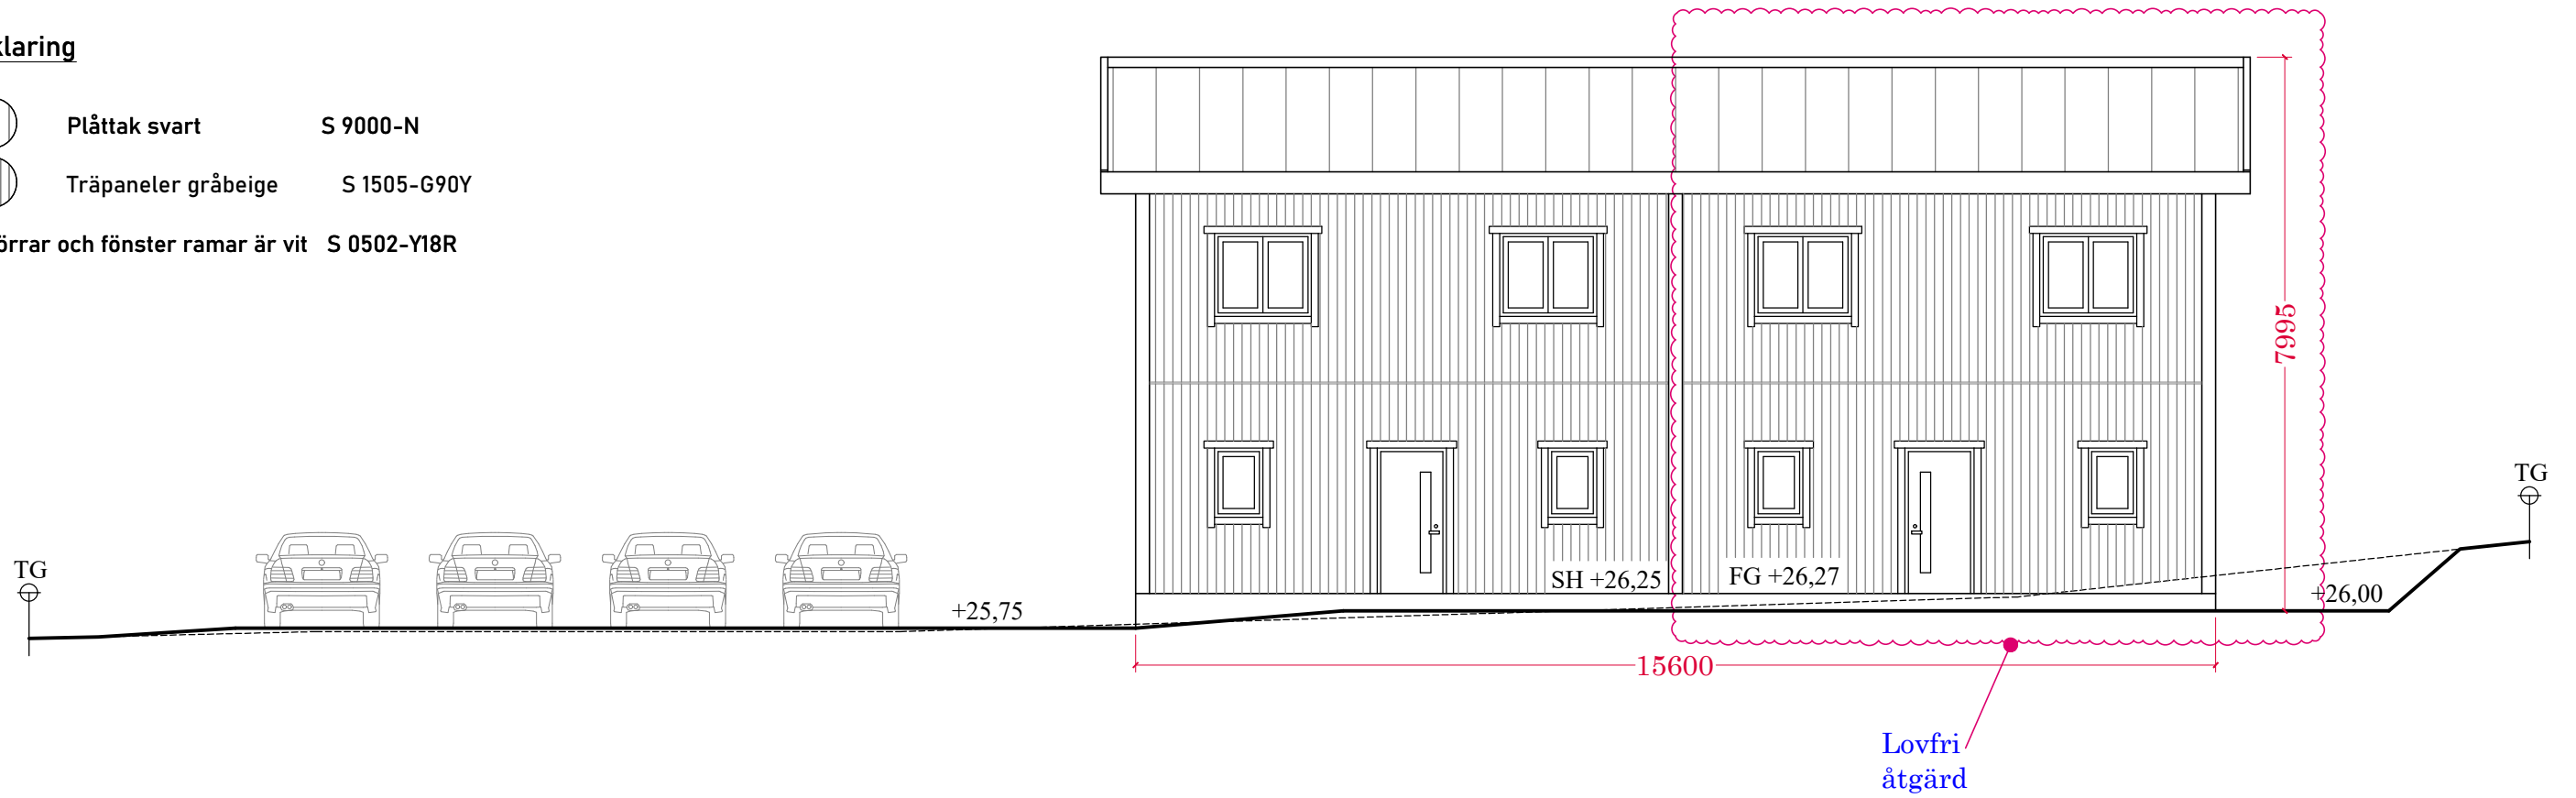

**Förklaring**

-  Plåttak svart S 9000-N
-  Träpaneler gråbeige S 1505-G90Y
- Dörrar och fönster ramar är vit S 0502-Y18R

FASAD NORDÖST

BYGGLOVS BEFRIAD ÅTGÄRD		Datum : 2026-05-08	
BREVLÅDAN 4 , TVETA , SÖDERTÄLJE		Ritad av : MEA BYGG AB	
FASADER	Skala 1:100 ( A3 )	Ritning nr : 4	