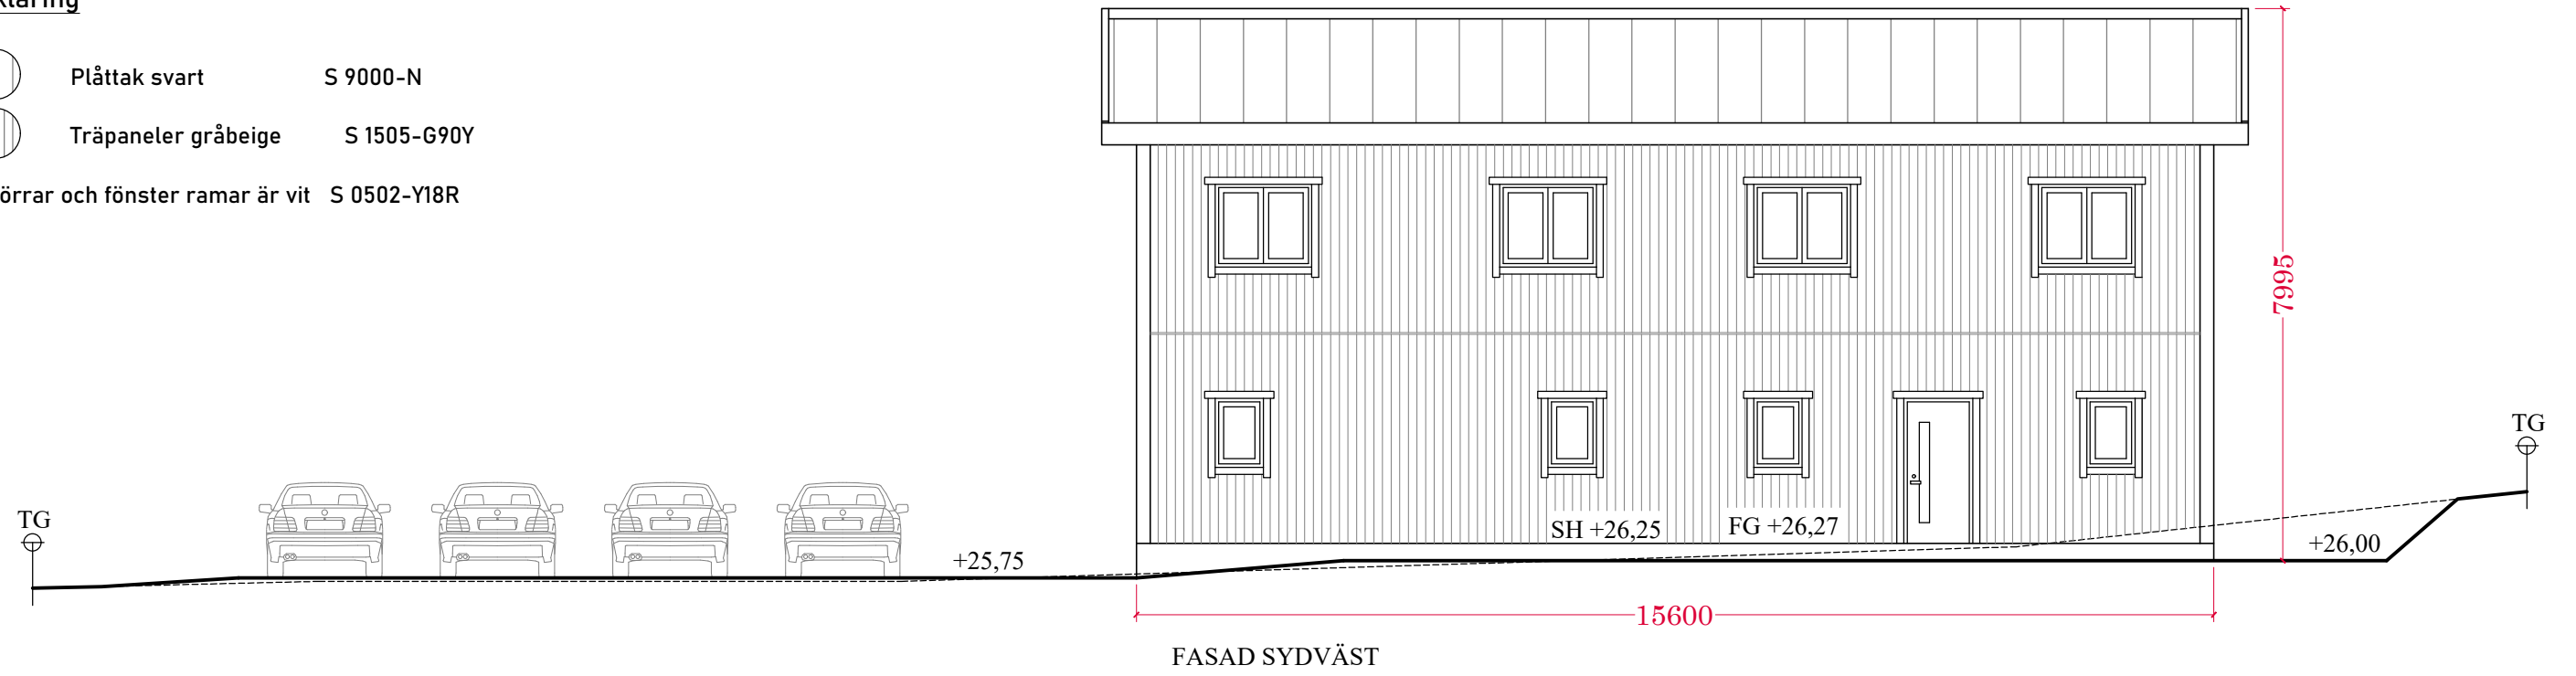

Förklaring

-  Plåttak svart S 9000-N
-  Träpaneler gråbeige S 1505-G90Y
- Dörrar och fönster ramar är vit S 0502-Y18R

ENBOSTADSHUS BYGGLOV		Datum : 2026-05-08	
BREVLÅDAN 4 , TVETA , SÖDERTÄLJE		Ritad av :	
FASADER	Skala 1:100 (A3)	Ritning nr : 4	