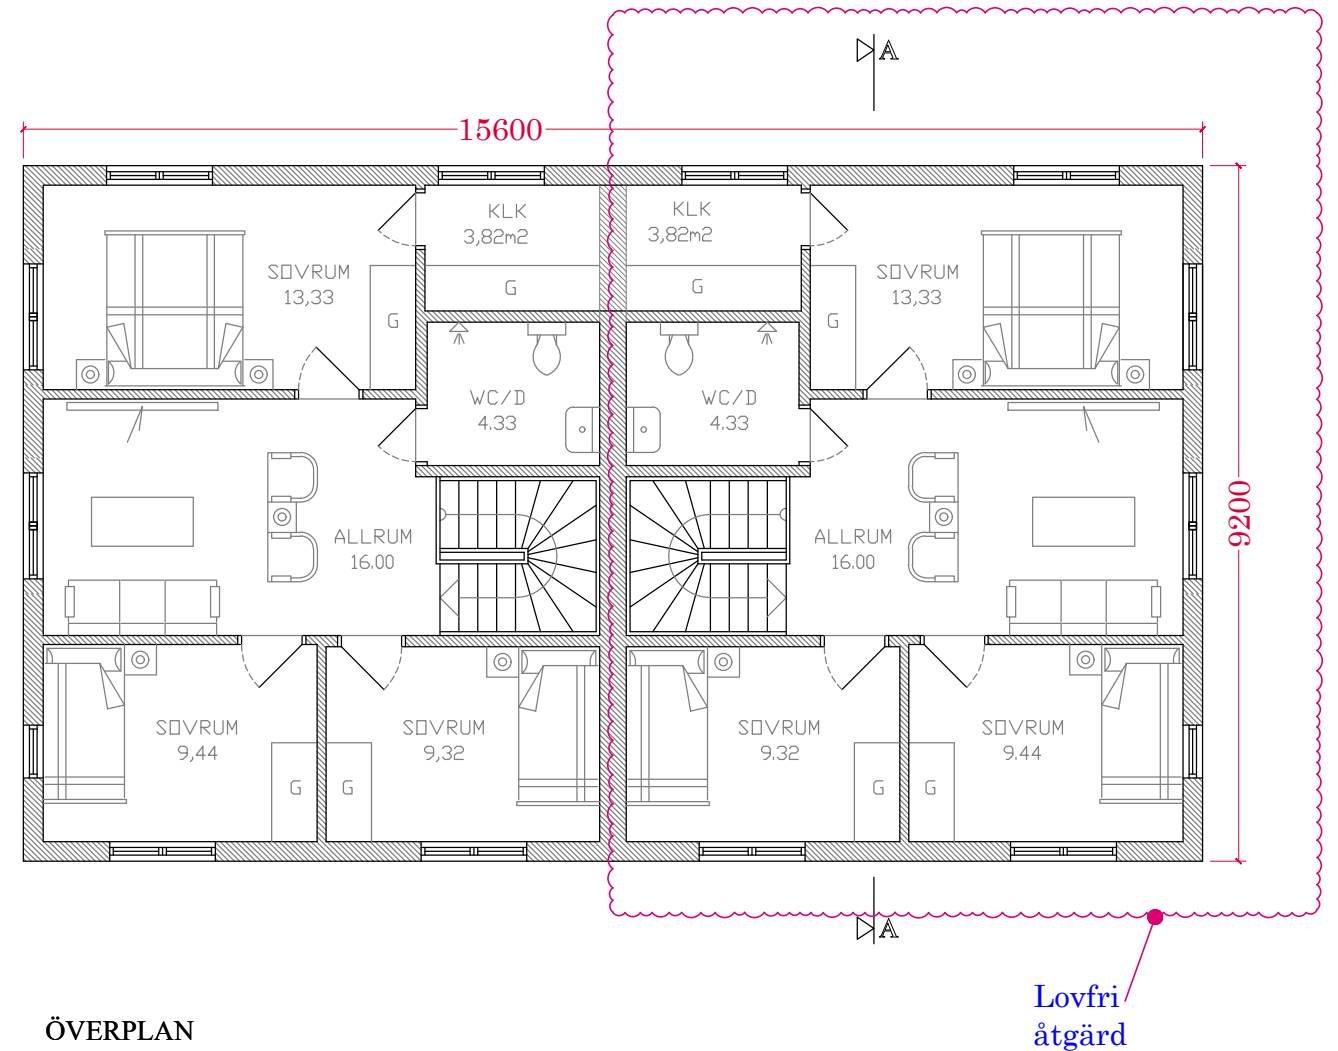

BOTTENPLAN
Byggnadsarea 143,52 m²

ÖVERPLAN

BYGGLOVS BEFRIAD ÅTGÄRD		Datum : 2026-05-04	
BREVLÅDAN 4 , TVETA , SÖDERTÄLJE		Ritad av : MEA BYGG AB	
PLANER	Skala 1:100 (A3)	Ritning nr : 2	