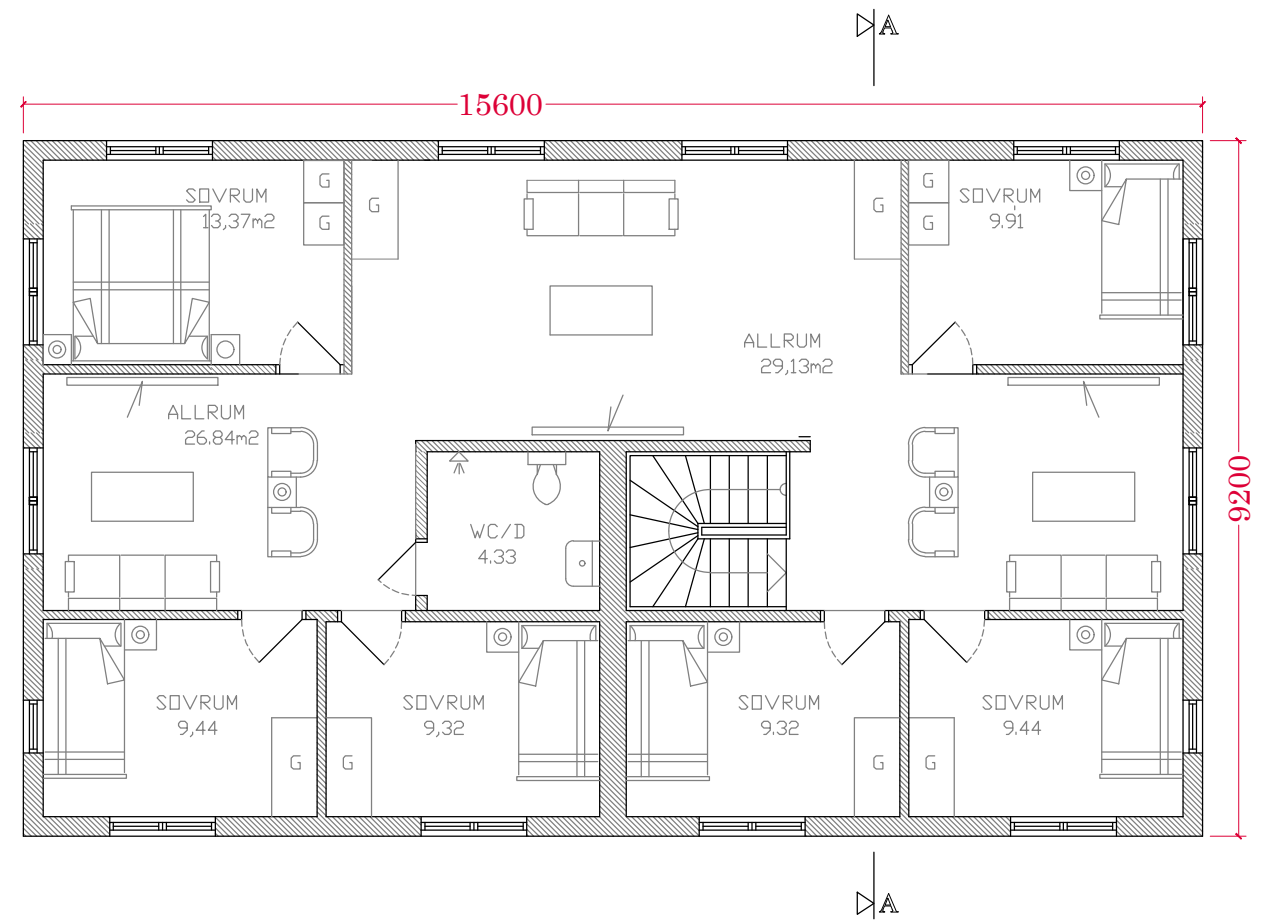

BOTTENPLAN
Byggnadsarea 143,52 m²

ÖVERPLAN

ENBOSTADSHUS BYGGLOV		Datum : 2026-05-08	
BREVLÅDAN 4 , TVETA , SÖDERTÄLJE		Ritad av :	
PLANER	Skala 1:100 (A3)	Ritning nr : 2	