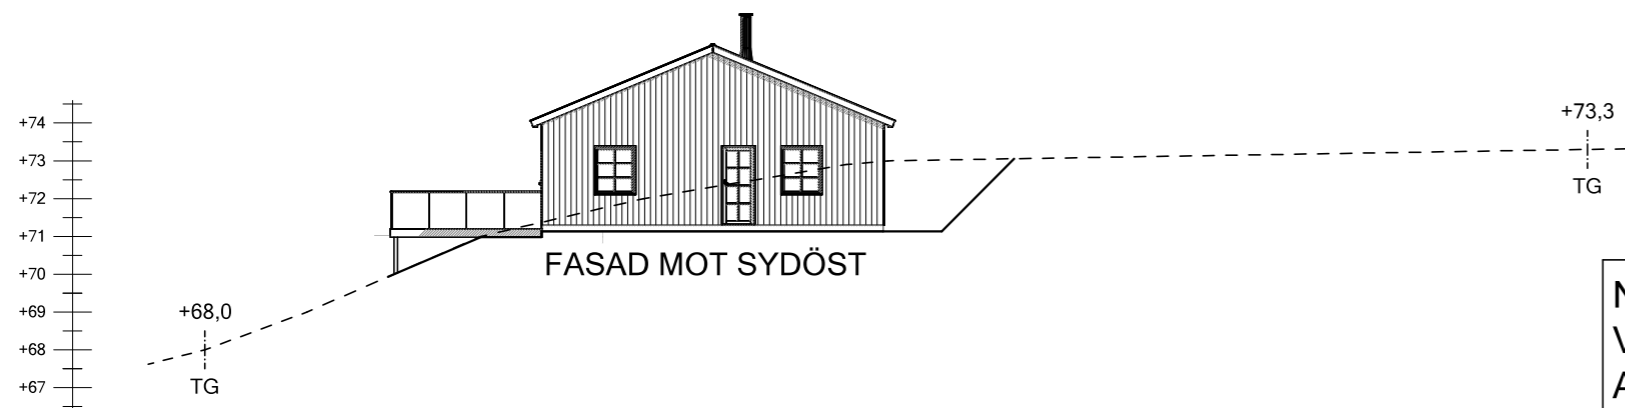

Detta dokument är Abovo Byggkonsults egendom. Det får inte kopieras och dess innehåll får ej delges tredje person utan vårt skriftliga tillstånd. Överträdelse av denna bestämmelse beivras enligt lag.

BET	ANT	ÄNDRINGEN AVSER	DATUM	SIGN
BYGGLOVSHANDLING				
<u>WISEX BYGG AB</u> Monvägen 160B 443 43 Gråbo				
MARKSEKTIONER				
ANSVARIG		SKALA	RITNINGNUMMER	REV
FREDRIK NÄRMAN		1:200 (A3)	A4	

NYB ENBOSTADSHUS
 VISEX AB
 ASPENÅS 2:848
 LERUMS KOMMUN

UPPDRAGSNR	RITAD/KONSTR AV
	JESPER DAHL
DATUM	HANDLÄGGARE
2025-12-07	

ANSVARIG
FREDRIK NÄRMAN

SKALA
1:200 (A3)

RITNINGNUMMER
A4

REV