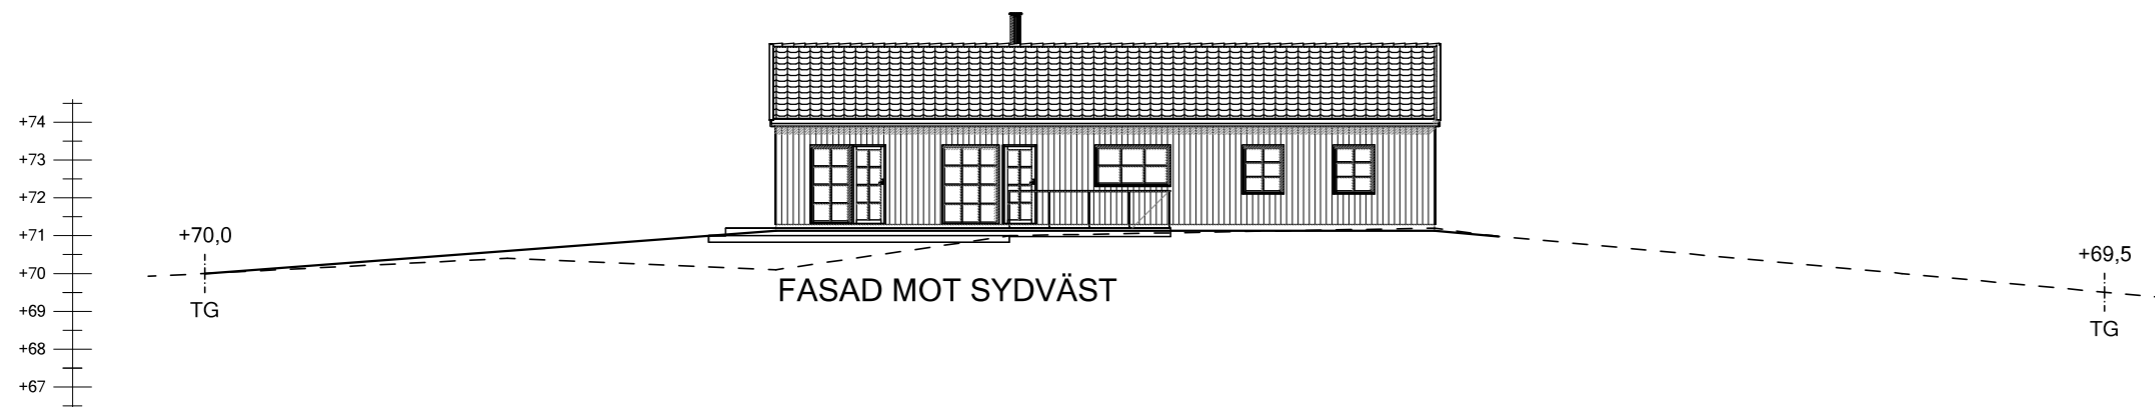

Detta dokument är Abovo Byggkonsults egendom. Det får inte kopieras och dess innehåll får ej delges tredje person utan vårt skriftliga tillstånd. Överträdelse av denna bestämmelse beivras enligt lag.

BET	ANT	ÄNDRINGEN AVSER	DATUM	SIGN
BYGGLOVSHANDLING				
<u>WISEX BYGG AB</u> Monvägen 160B 443 43 Gråbo				
MARKSEKTIONER				
ANSVARIG		SKALA	RITNINGNUMMER	REV
FREDRIK NÄRMAN		1:200 (A3)	A4	

NYB ENBOSTADSHUS
 VISEX AB
 ASPENÅS 2:848
 LERUMS KOMMUN

UPPDRAGSNR	RITAD/KONSTR AV
	JESPER DAHL
DATUM	HANDLÄGGARE
2025-12-07	

ANSVARIG
FREDRIK NÄRMAN

SKALA
1:200 (A3)

RITNINGNUMMER
A4

REV