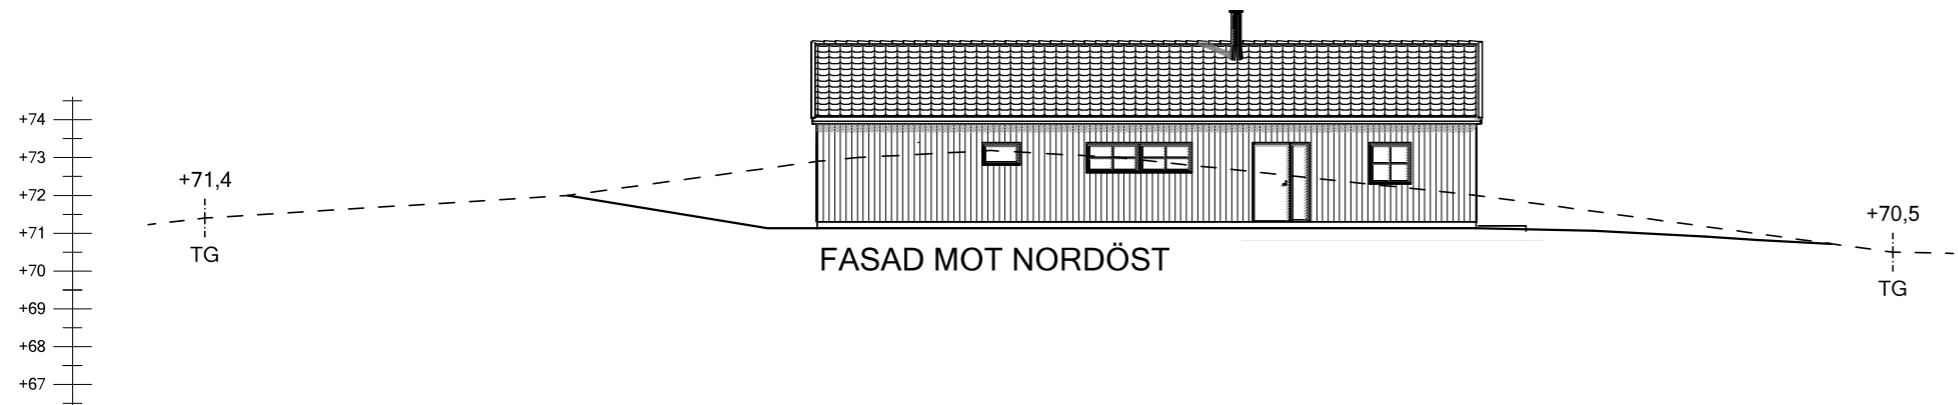

Detta dokument är Abovo Byggkonsults egendom. Det får inte kopieras och dess innehåll får ej delges tredje person utan vårt skriftliga tillstånd. Överträdelse av denna bestämmelse beivras enligt lag.

BET	ANT	ÄNDRINGEN AVSER	DATUM	SIGN
BYGGLOVSHANDLING				
<u>WISEX BYGG AB</u> Monvägen 160B 443 43 Gråbo				
MARKSEKTIONER				
ANSVARIG		SKALA	RITNINGNUMMER	REV
FREDRIK NÄRMAN		1:200 (A3)	A4	

NYB ENBOSTADSHUS
 VISEX AB
 ASPENÅS 2:848
 LERUMS KOMMUN

UPPDRAGSNR	RITAD/KONSTR AV
	JESPER DAHL
DATUM	HANDLÄGGARE
2025-12-07	

ANSVARIG
FREDRIK NÄRMAN

SKALA
1:200 (A3)

RITNINGNUMMER
A4

REV