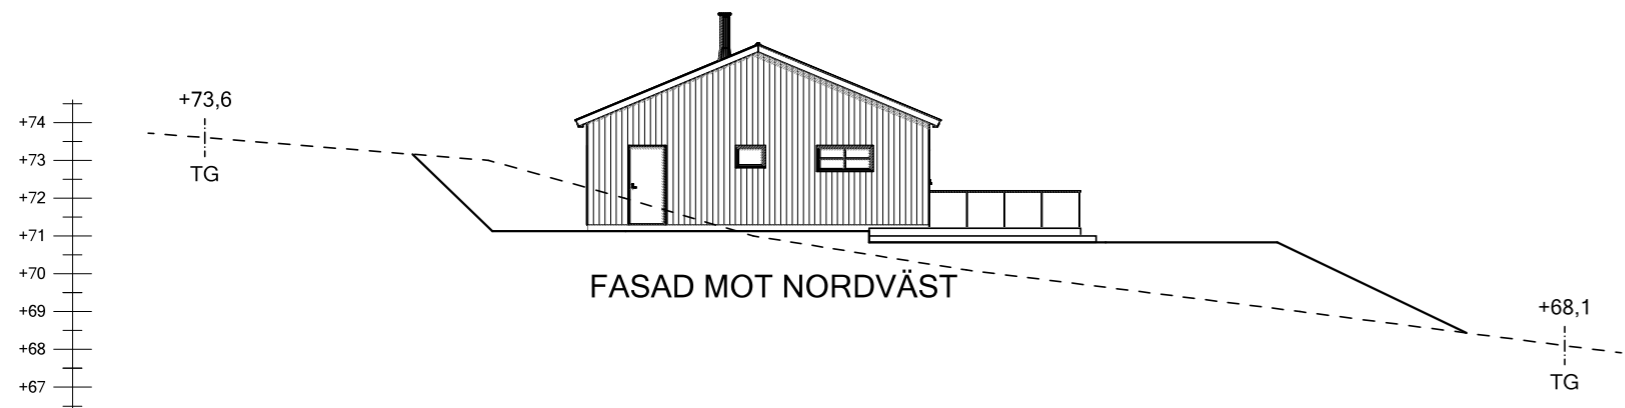

Detta dokument är Abovo Byggkonsults egendom. Det får inte kopieras och dess innehåll får ej delges tredje person utan vårt skriftliga tillstånd. Överträdelse av denna bestämmelse beivras enligt lag.

BET	ANT	ÄNDRINGEN AVSER	DATUM	SIGN
BYGGLOVSHANDLING				
<u>WISEX BYGG AB</u> Monvägen 160B 443 43 Gråbo				
MARKSEKTIONER				
ANSVARIG		SKALA	RITNINGNUMMER	REV
FREDRIK NÄRMAN		1:200 (A3)	A4	

NYB ENBOSTADSHUS
 VISEX AB
 ASPENÅS 2:848
 LERUMS KOMMUN

UPPDRAGSNR	RITAD/KONSTR AV
	JESPER DAHL
DATUM	HANDLÄGGARE
2025-12-07	

ANSVARIG
FREDRIK NÄRMAN

SKALA
1:200 (A3)

RITNINGNUMMER
A4

REV