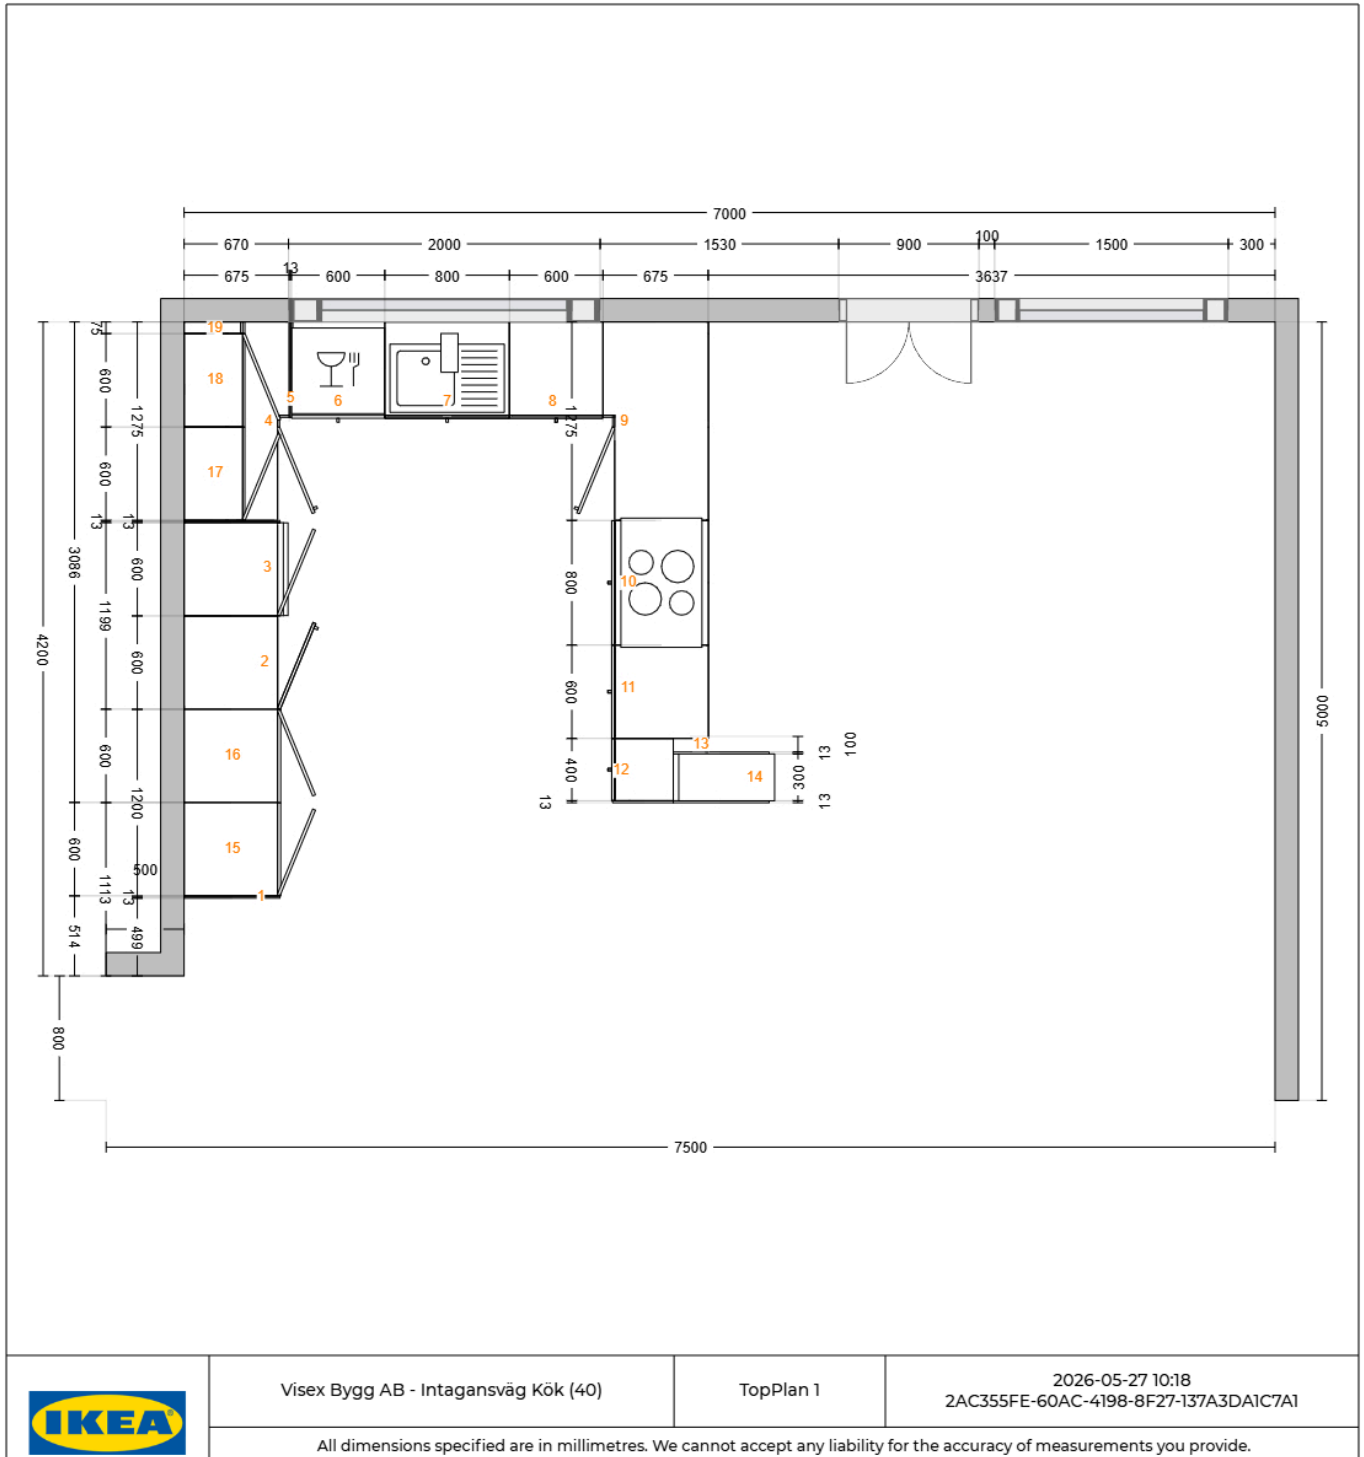

Vy ovanifrån

Alla mått anges i mm

Viktigt IKEA kan inte ta något ansvar för måttens noggrannhet eller möbellayouten. Priserna i detta program avser produkter som du hämtar upp från IKEA, tar med dig hem och monterar själv. Alla begärda leverans-, monterings- och installationstjänster debiteras separat och ingår inte i priset. Även om vi försöker säkerställa att informationen i programmet är korrekt kan det förekomma att produkter ändras.