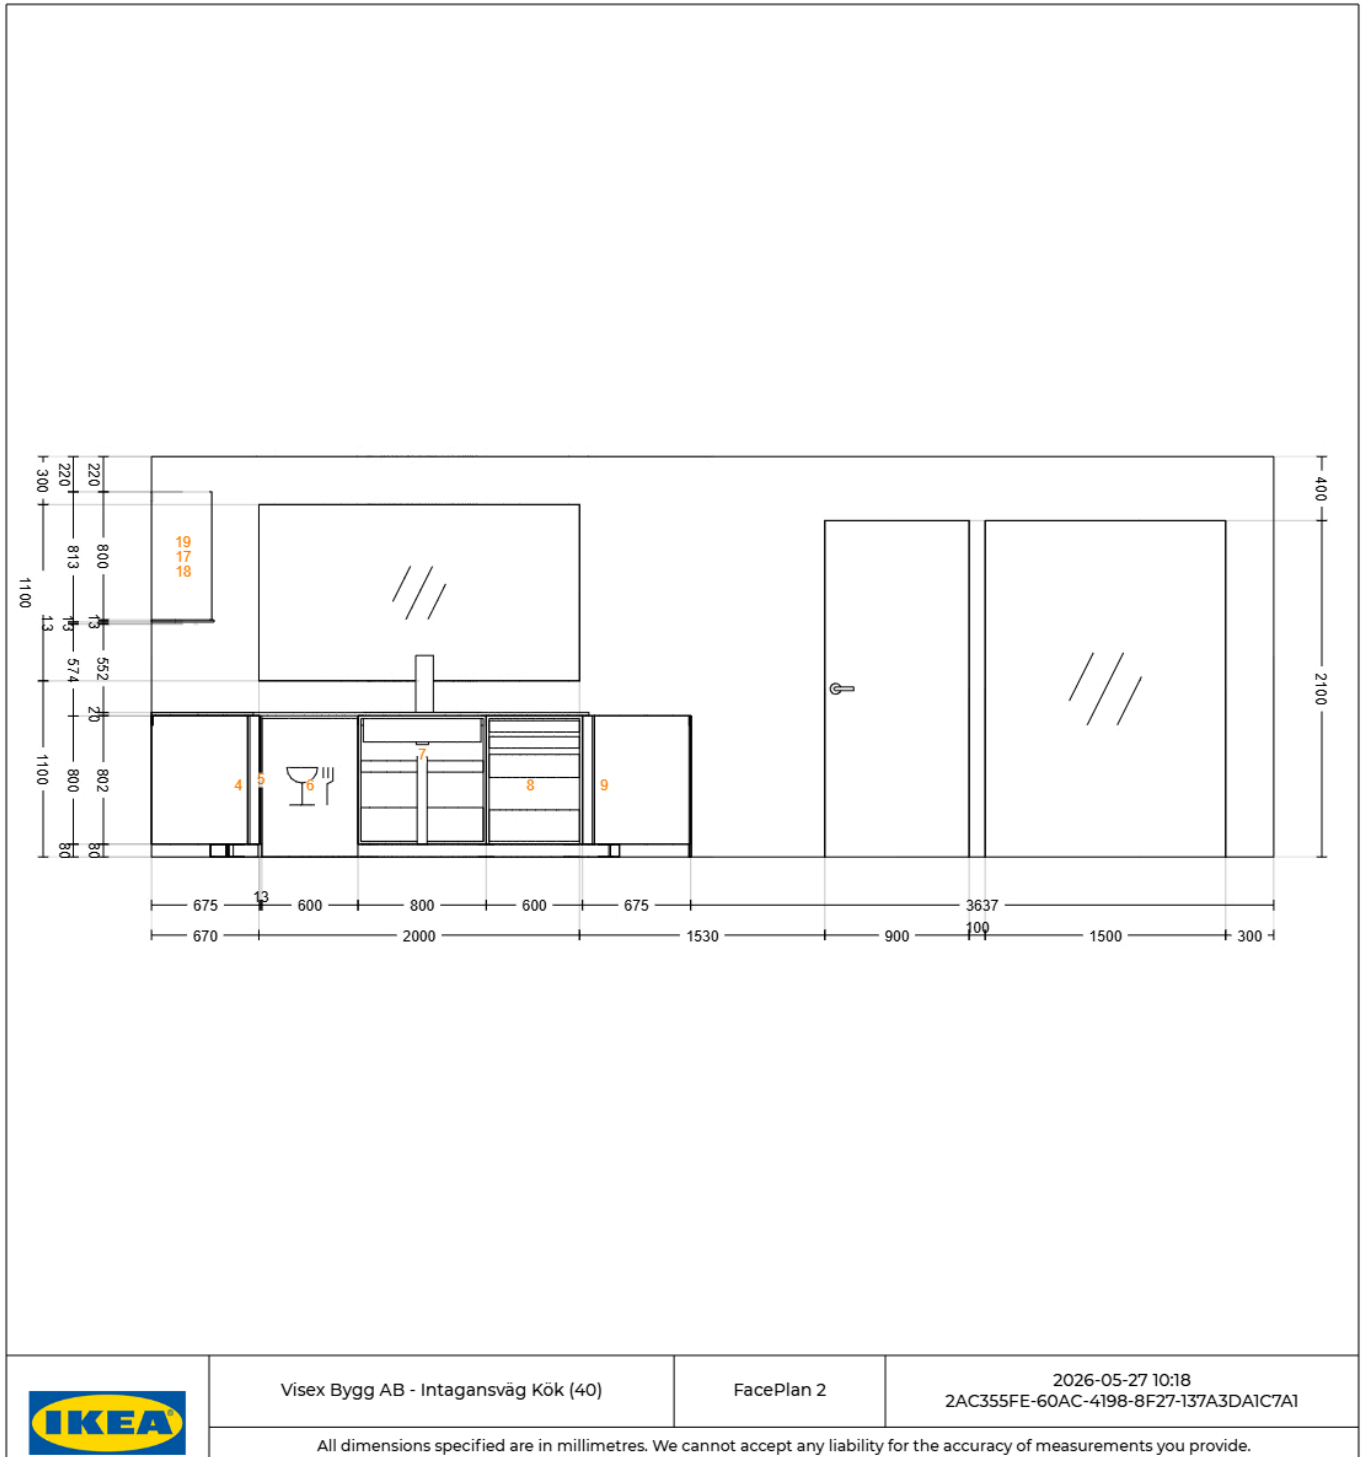

Insida framifrån

Alla mått anges i mm

Viktigt IKEA kan inte ta något ansvar för måttens noggrannhet eller möbellayouten. Priserna i detta program avser produkter som du hämtar upp från IKEA, tar med dig hem och monterar själv. Alla begärda leverans-, monterings- och installationstjänster debiteras separat och ingår inte i priset. Även om vi försöker säkerställa att informationen i programmet är korrekt kan det förekomma att produkter ändras.