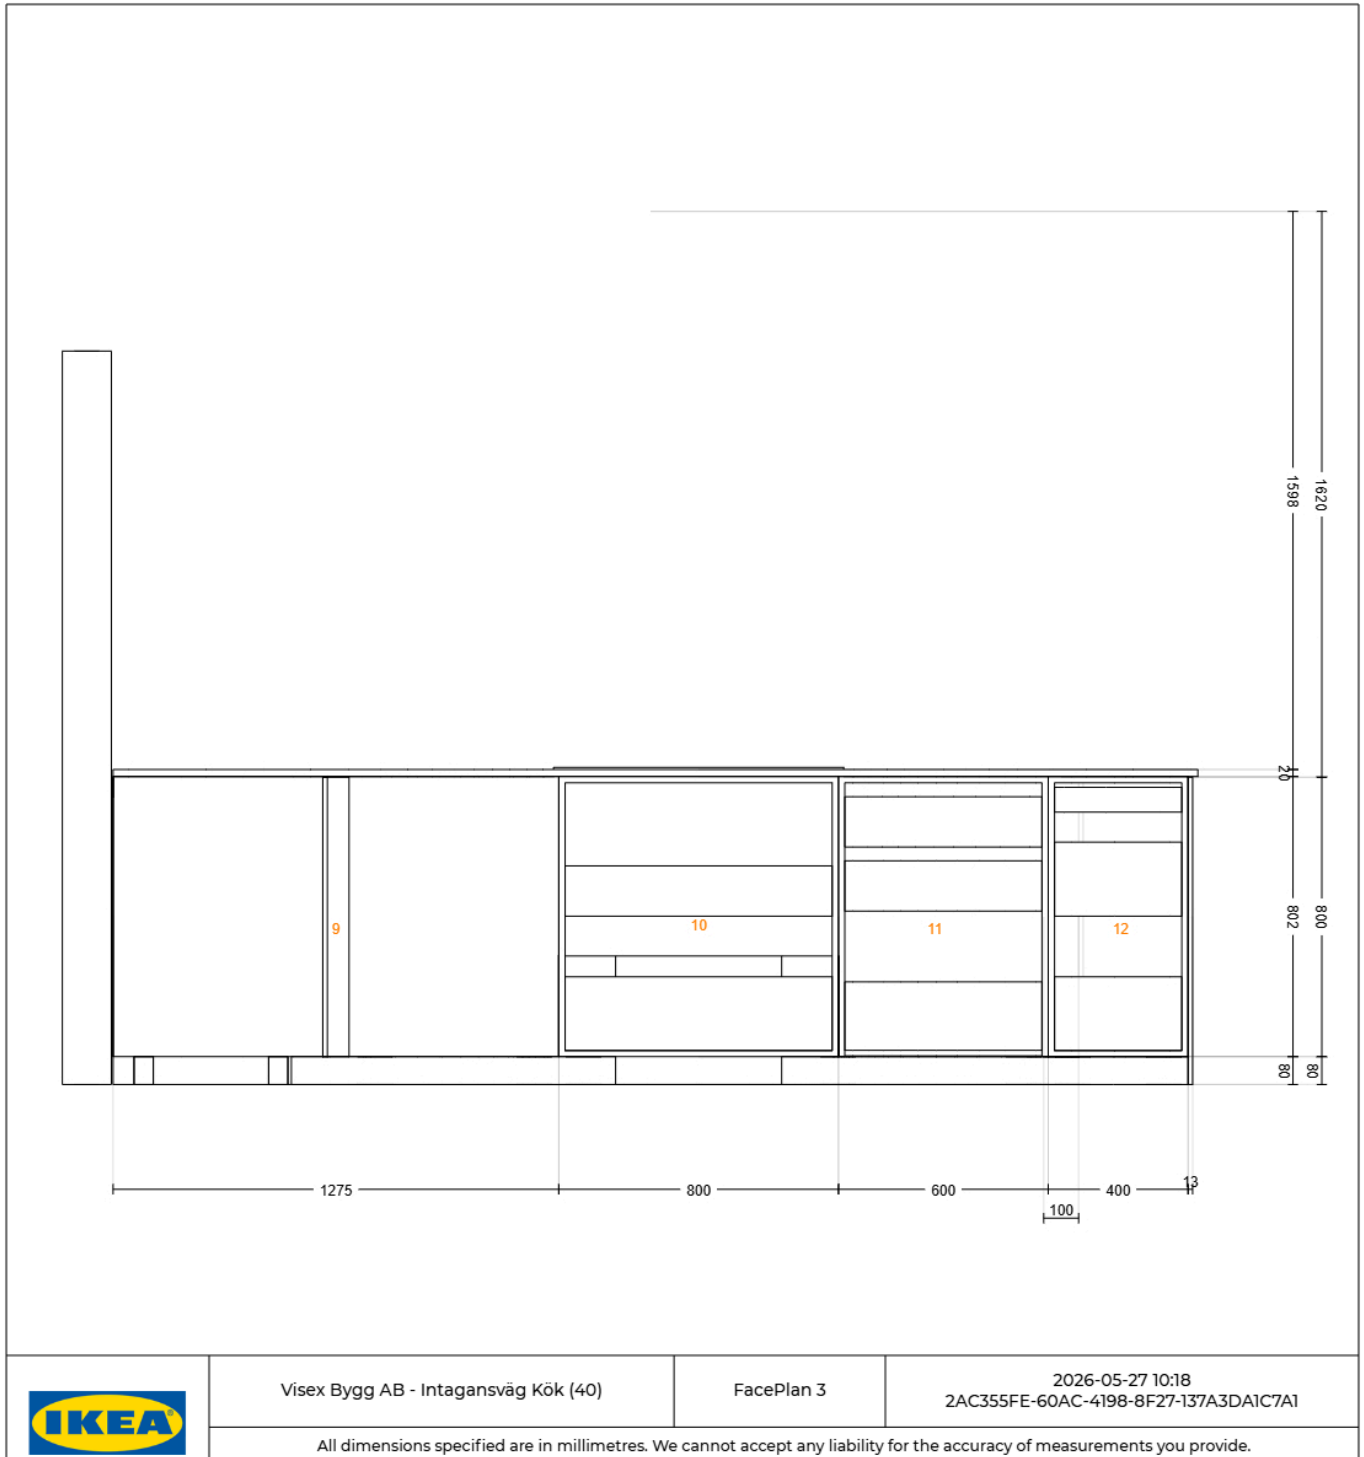

Insida framifrån

Alla mått anges i mm

Viktigt IKEA kan inte ta något ansvar för måttens noggrannhet eller möbellayouten. Priserna i detta program avser produkter som du hämtar upp från IKEA, tar med dig hem och monterar själv. Alla begärda leverans-, monterings- och installationstjänster debiteras separat och ingår inte i priset. Även om vi försöker säkerställa att informationen i programmet är korrekt kan det förekomma att produkter ändras.