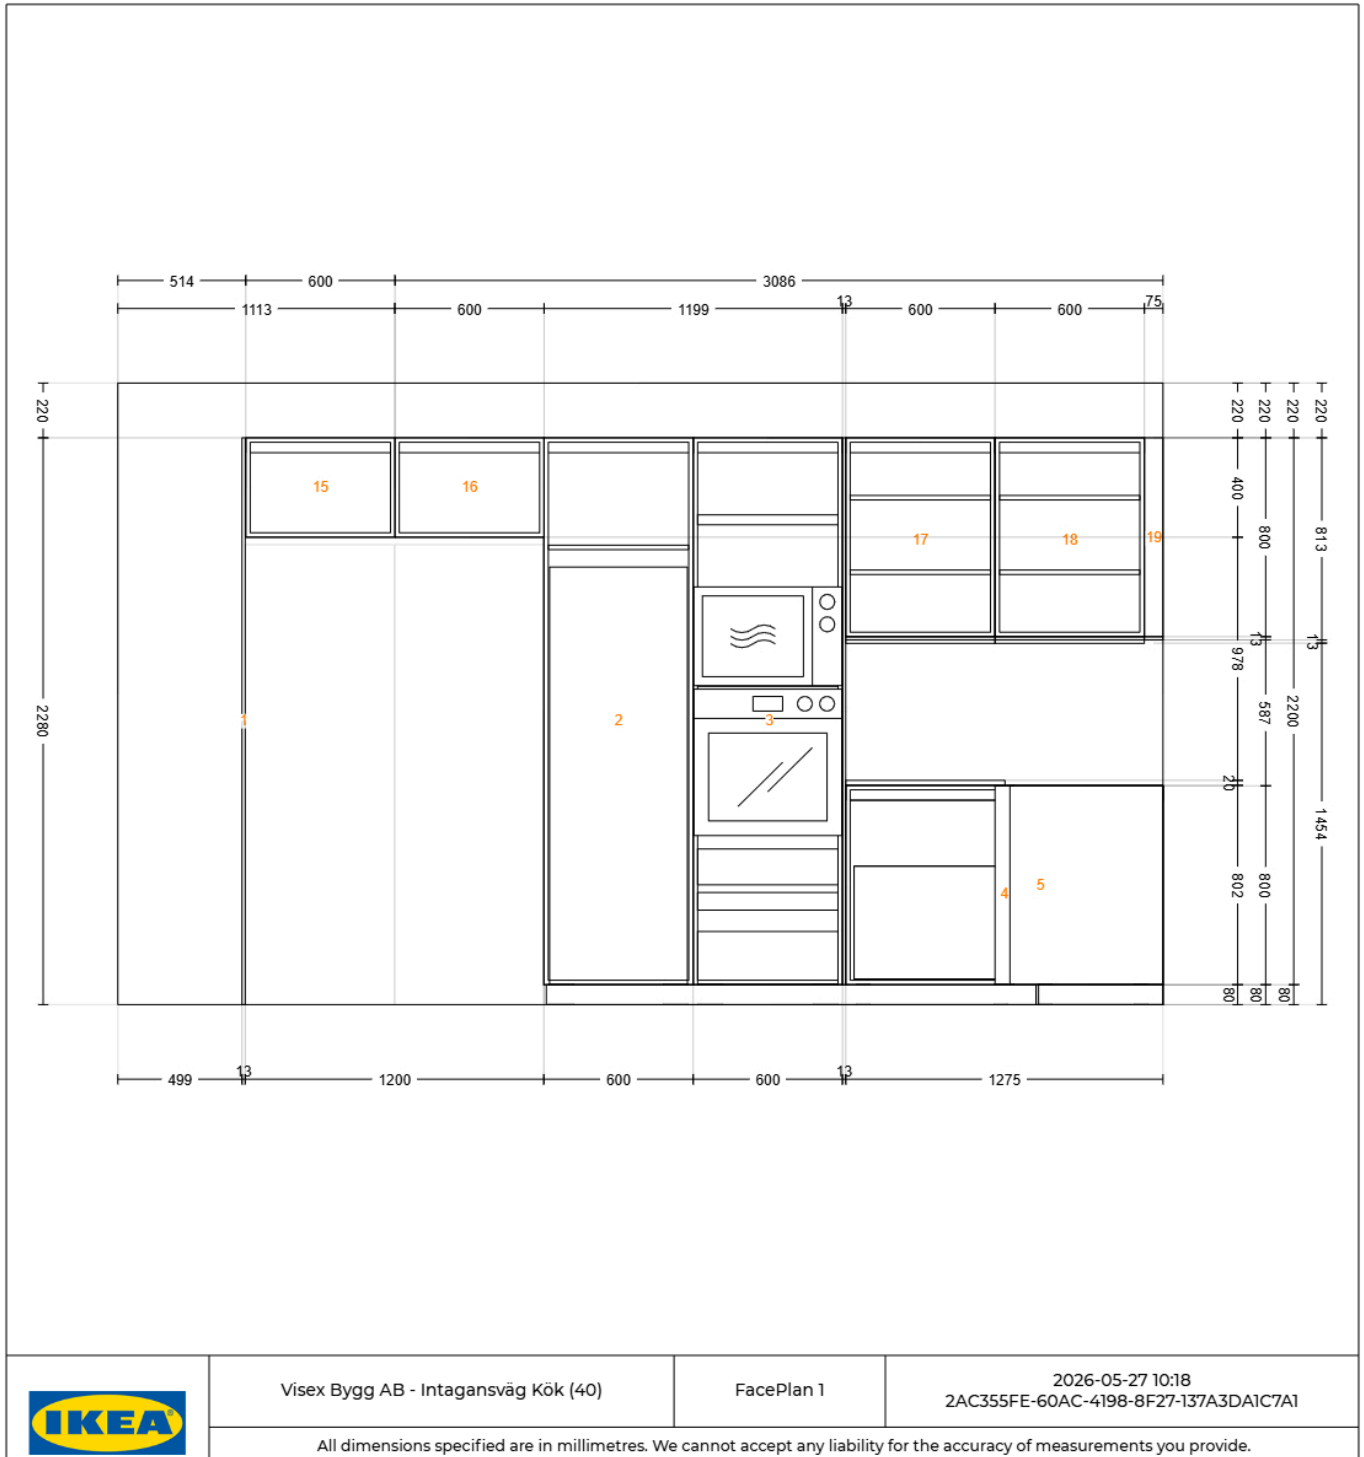

Insida framifrån

Alla mått anges i mm

Viktigt IKEA kan inte ta något ansvar för måttens noggrannhet eller möbellayouten. Priserna i detta program avser produkter som du hämtar upp från IKEA, tar med dig hem och monterar själv. Alla begärda leverans-, monterings- och installationstjänster debiteras separat och ingår inte i priset. Även om vi försöker säkerställa att informationen i programmet är korrekt kan det förekomma att produkter ändras.