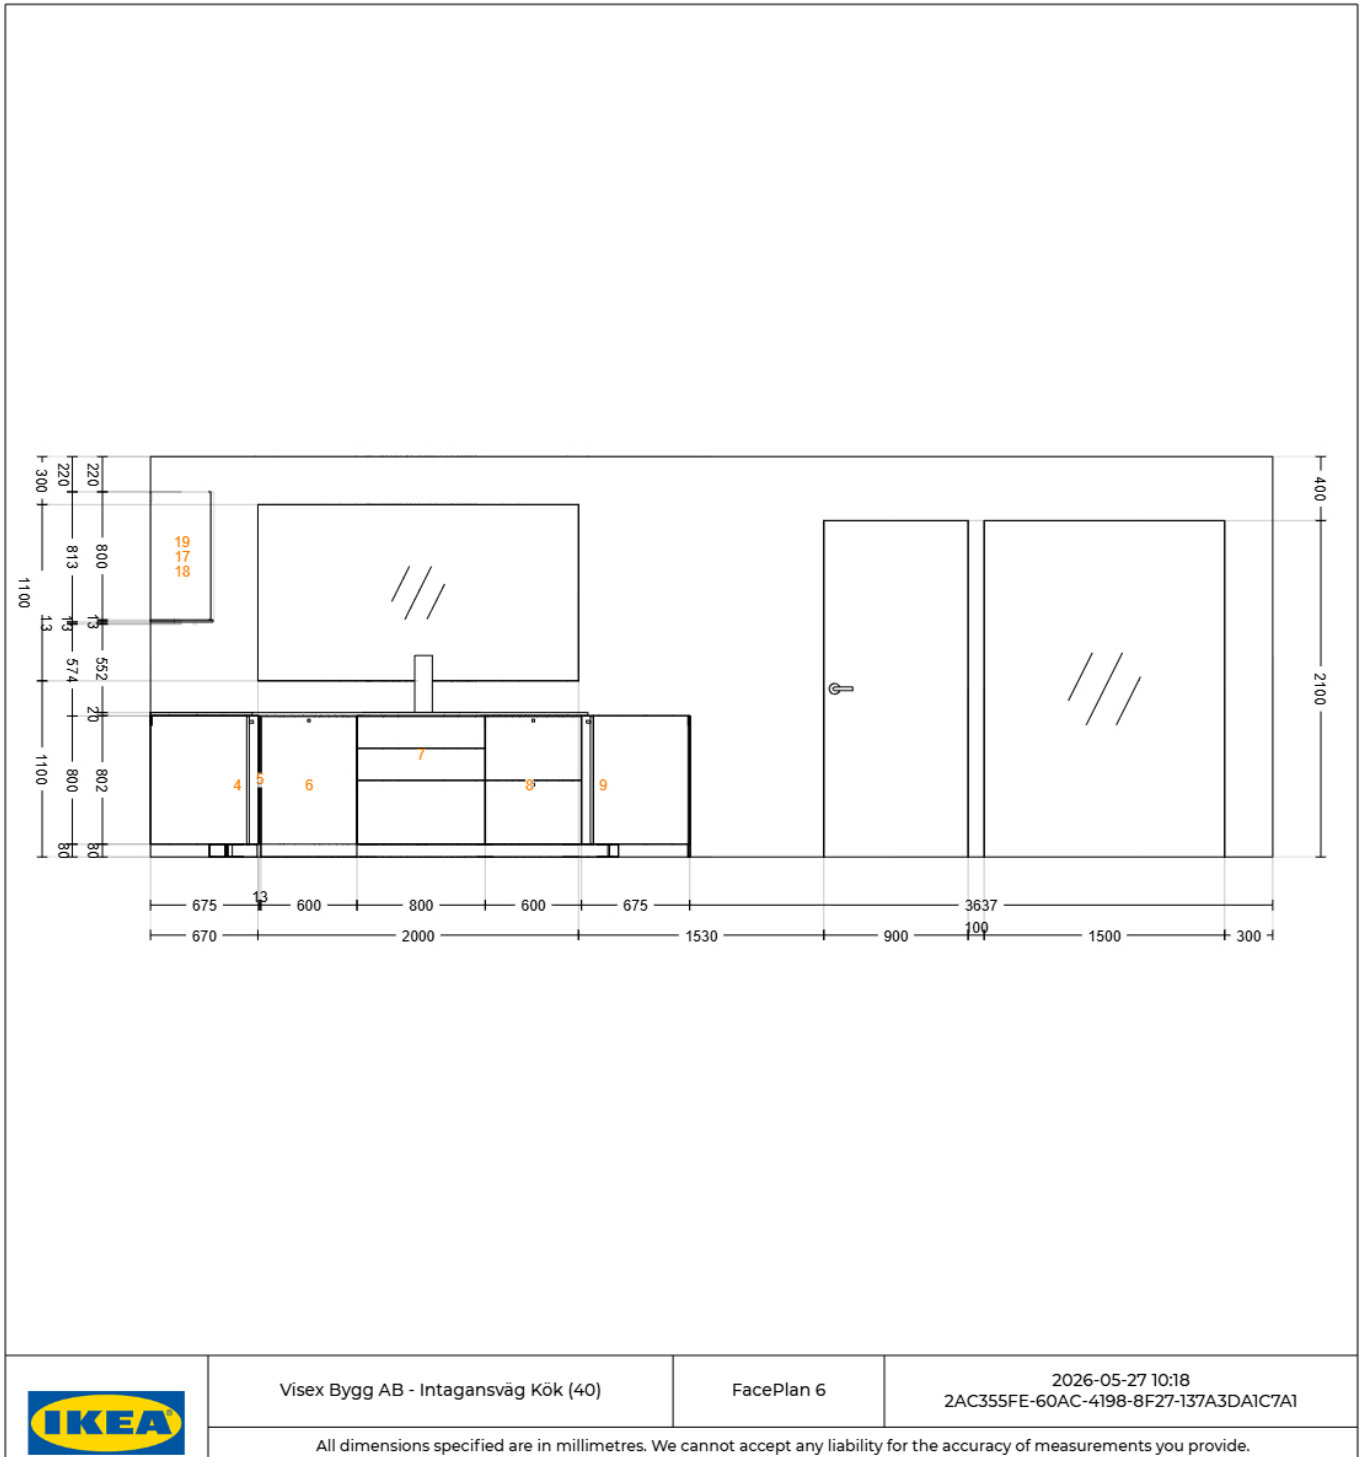

Vy framifrån

Alla mått anges i mm

Viktigt IKEA kan inte ta något ansvar för måttens noggrannhet eller möbellayouten. Priserna i detta program avser produkter som du hämtar upp från IKEA, tar med dig hem och monterar själv. Alla begärda leverans-, monterings- och installationstjänster debiteras separat och ingår inte i priset. Även om vi försöker säkerställa att informationen i programmet är korrekt kan det förekomma att produkter ändras.