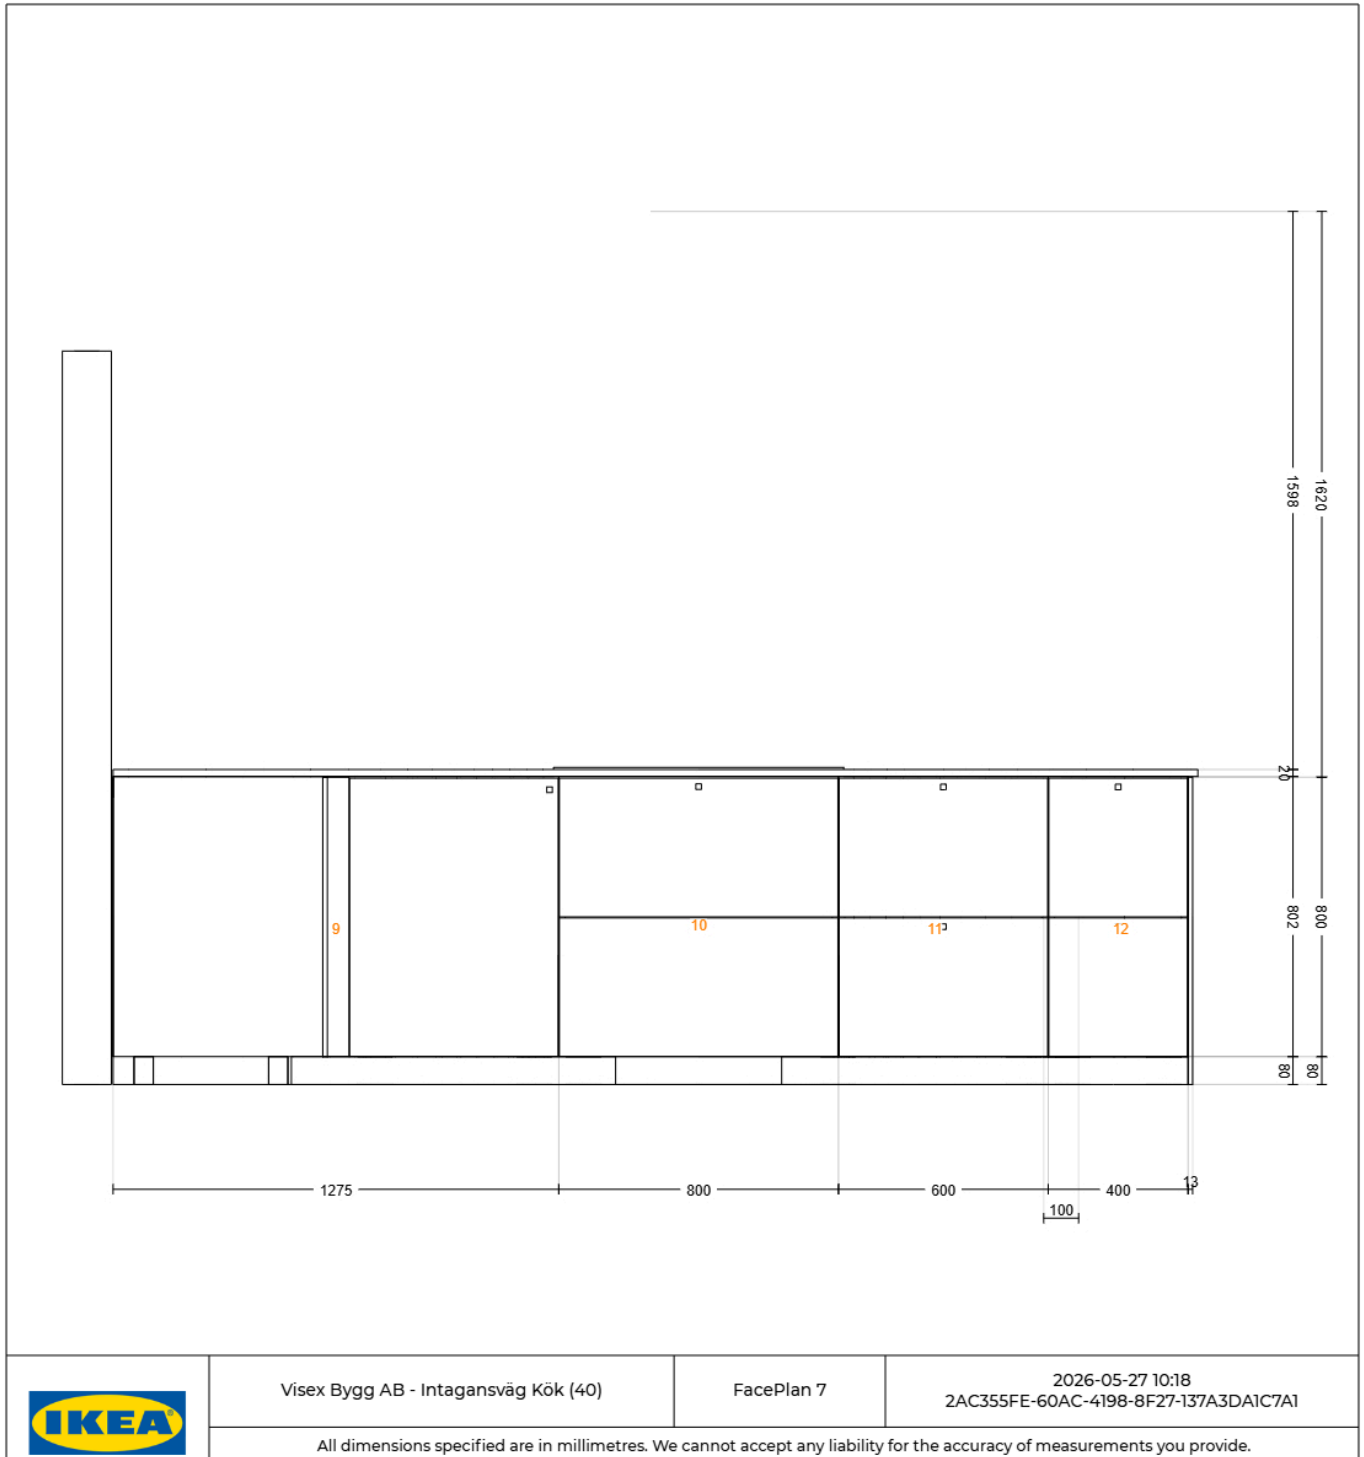

Vy framifrån

Alla mått anges i mm

Viktigt IKEA kan inte ta något ansvar för måttens noggrannhet eller möbellayouten. Priserna i detta program avser produkter som du hämtar upp från IKEA, tar med dig hem och monterar själv. Alla begärda leverans-, monterings- och installationstjänster debiteras separat och ingår inte i priset. Även om vi försöker säkerställa att informationen i programmet är korrekt kan det förekomma att produkter ändras.