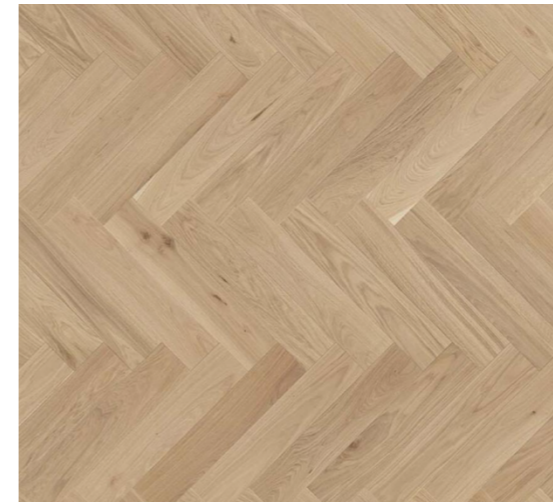

GENERELL BESKRIVNING

FÖNSTER	Befintliga fönster
YTTERDÖRR	Säkerhetsdörr
LÅS	Säkerhetslås
GOLV	Fiskbensparkett, slipade och hårdvaxolja
INNERVÄGGAR	Målat Kulör: Bruten vit 0486 Silke, Jotun
TAK	Målat Kulör: vit NCS S0500-N
LISTVERK	Tidstypiska höga socklar Kulör: Gräddvit 1275 Mild, Jotun
FÖNSTERBÄNKAR	Befintliga fönsterbänkar
INNERDÖRRAR	Befintliga dörrar samt SWEDOOR Modellserie: Cleverline 04N. Kulör: Vit
DÖRRHANDTAG	Beslag Design Modellserie: Skagen Krom
GARDEROBER	PLATSBYGGDA Dörrar / täcksidor: Platsbyggda i snickerikulör Garderobsbeslag: Beslag Design knapp 8322
UPPVÄRMNING	Radiatorer under fönster Komfortvärme (el golvvärme) i badrum
STRÖMBRYTARE	Schneider (Renova)
ELUTTAG	Schneider (Renova)

KÖK / VITVAROR

KÖK	Ballingslöv Modellserie: Aroma Kulör: Ostronbeige
BÄNKSKIVA	Kvartskomposit Bianco Drift, 20 mm
STÄNKSKIVA	Kvartskomposit Bianco Drift, 200 mm hög
DISKHO	Blanco 600 mm, underlimmad
KÖKSBLANDARE	Tapwell Modellserie: Arm 885 krom
KÖKSBSLAG	Beslag Design Knopp 8322 Krom
SPOTSKENA	Head a Light vit
VITVAROR	Diskmaskin (integrerat) Fabrikat: Siemens (45cm) / Bertazzoni (60cm) Modellserie: IQ300 / DW60S3IAPSC
	Fläkt (kolfilter) Fabrikat: Bertazzoni Modellserie: KIN52MOD1XC/2
	Inbyggadsugn Fabrikat: Bertazzoni Modellserie: F6011MODELZ
	Inbyggadsmicro Fabrikat: Siemens Modellserie: IQ300
	Häll 600 mm Fabrikat Bertazzoni Modellserie: P604I2M28NVS
	Kyl och frys eller kombinerad kyl/frys (integrerat) Fabrikat: Bertazzoni Modellserie: FRZ603UBNPTC LRD603UBNPVC REF603BBNPTC-S