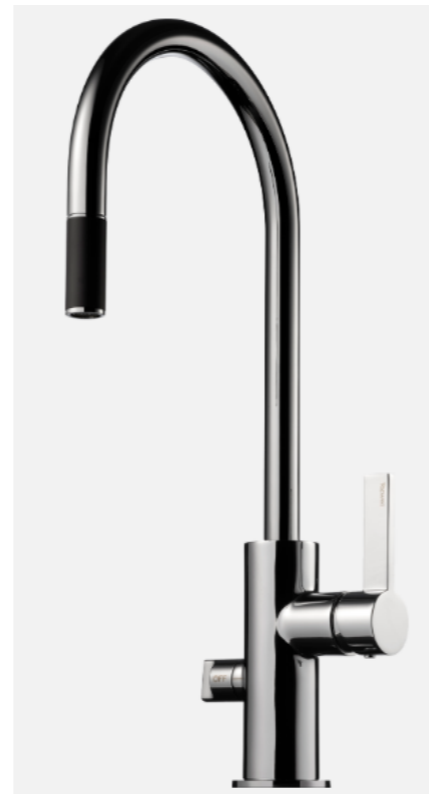

KÖK / VITVAROR

KÖK	Ballingslöv Modellserie: Aroma Kulör: Ostronbeige
BÄNKSKIVA	Kvartskomposit Bianco Drift, 20 mm
STÄNKSKIVA	Kvartskomposit Bianco Drift, 200 mm hög
DISKHO	Blanco 600 mm, underlimmad
KÖKSBLANDARE	Tapwell Modellserie: Arm 885 krom
KÖKSBSLAG	Beslag Design Knopp 8322 Krom
SPOTSKENA	Head a Light vit
VITVAROR	Diskmaskin (integrerat) Fabrikat: Siemens (45cm) / Bertazzoni (60cm) Modellserie: IQ300 / DW60S3IAPSC
	Fläkt (kolfilter) Fabrikat: Bertazzoni Modellserie: KIN52MOD1XC/2
	Inbyggadsugn Fabrikat: Bertazzoni Modellserie: F6011MODELZ
	Inbyggadsmicro Fabrikat: Siemens Modellserie: IQ300
	Häll 600 mm Fabrikat Bertazzoni Modellserie: P604I2M28NVS
	Kyl och frys eller kombinerad kyl/frys (integrerat) Fabrikat: Bertazzoni Modellserie: FRZ603UBNPTC LRD603UBNPVC REF603BBNPTC-S

DUSCH / BADRUM

GOLV	Klinker (600x600) Fabrikat: Bricmate Modellserie: M66 Glanshammar Classic Honed
VÄGGAR	Klinker (600x600) Fabrikat: Bricmate Modellserie: M66 Glanshammar Classic Honed
DUSCHBLANDARE	Tapwell Modellserie: TVM 7200 Krom
TVÄTTSTÄLLSBLANDARE	Tapwell Modellserie: TA071 Krom
DUSCHVÄGGAR	Platsbyggda i klarglas och kromade beslag
GOLVBRUNN	Purus Modellserie: Square 130
KOMMOD	Haven Modellserie: H2, 60/80 Kulör: Oak
SPEGELSKÅP	Haven Modellserie: H2, 60/80 Kulör: Oak
HANDUKSTORK	INR Modellserie; Line
TOALETSTOL	Gustavsberg (vägghängd) Modellserie: Nautic 1530
SPOLKNAPP	Tapwell Modellserie: Omega Krom
BELYSNING	Head a light
KOMFORTVÄRME	Elektrisk komfortvärme Termostat: Elbeco
TVÄTT/TORK/KOMBI	Siemens Modellserie: IQ300