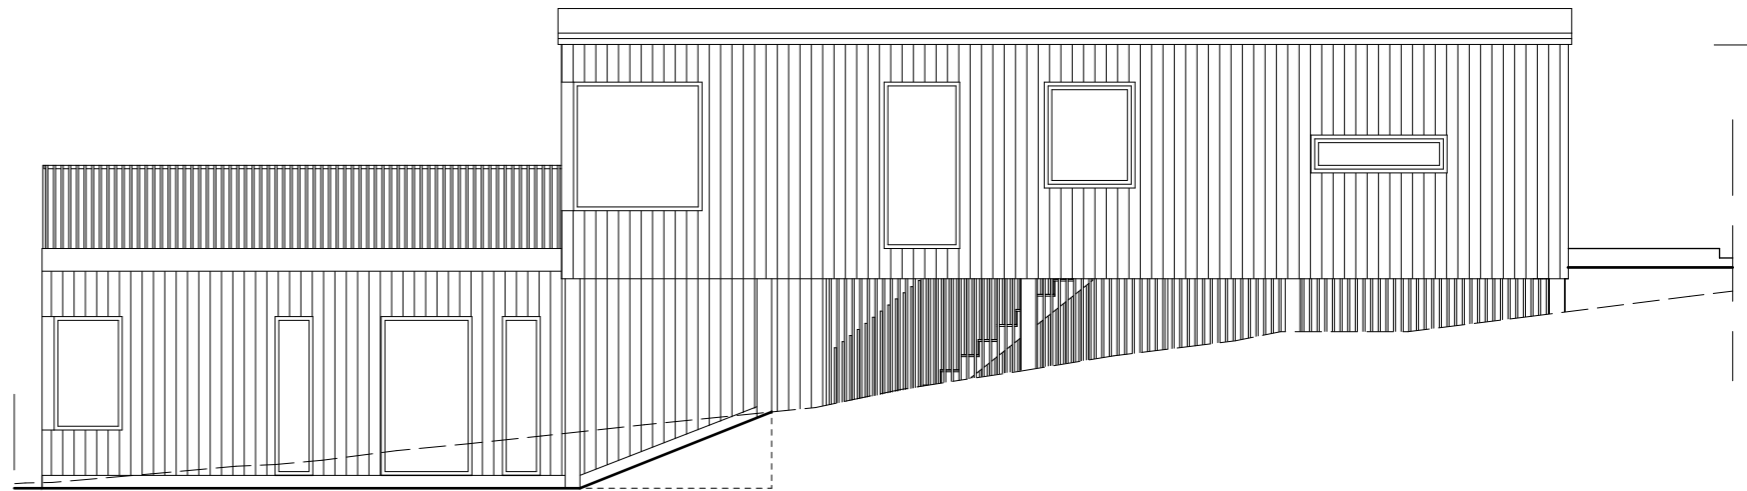

FASAD MOT ÖSTER

C	JUST/TILLÄGG MÅTT	Å.K.	2026-03-27
B	JUST. MÅTT	Å.K.	2026-03-10
A	DIV. JUST./KOMPLETTERINGAR	Å.K.	2026-02-12

REG	ANT	REGISTRERINGEN AVSER	SIGN	DATUM

BYGGLOVSHANDLING

ÅBERGS Arkitektkontor ab
Göteborgsvägen 73, 433 63 Sävedalen
info@abergsarkitektkontor.se
031-26 71 40

ARKITEKTER
ÅSA KYLANDER, HELFRID HOLMSTEN

SÄVEDALEN
2026-01-21

RYDSBERG 8:296
I LERUMS KOMMUN

VILLA HEJDERIDARE
NYBYGGNAD

FASADER

SKALA 1:100 (A3)	ARB.NR	RITNINGNUMMER A:3	REG C

SKALA 1:100