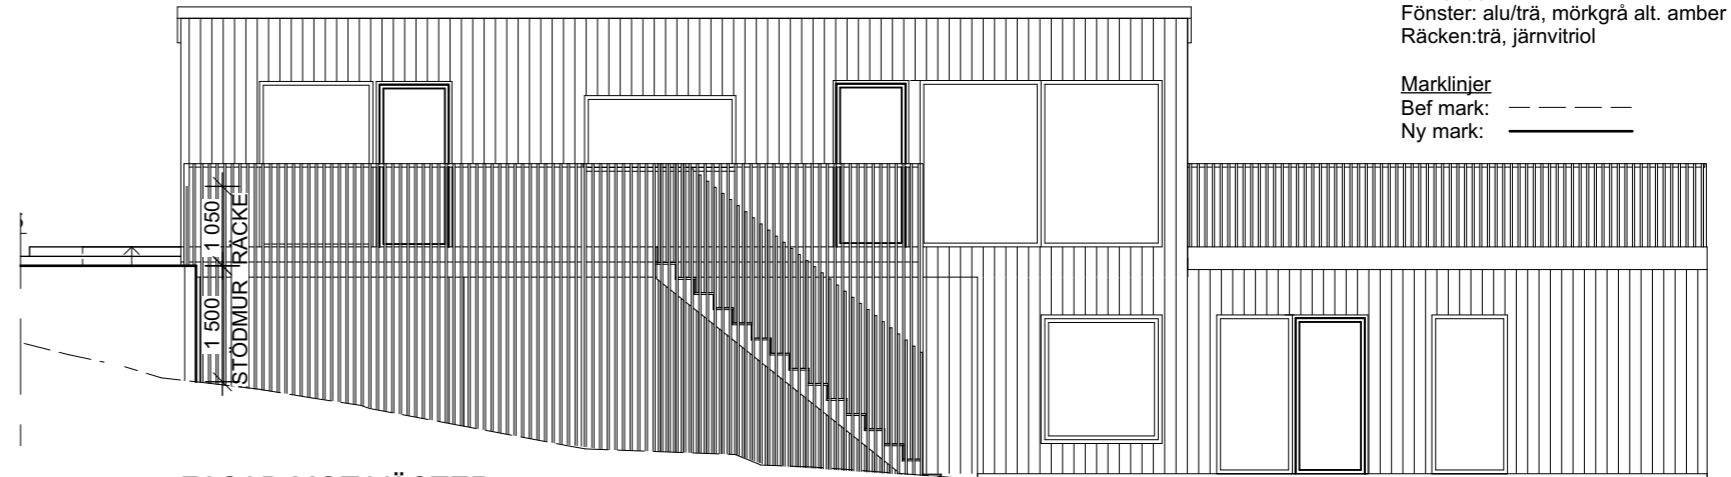

FÖRKLARINGAR

Alla mått i mm

Material & Kulör
 Fasad: trä, järnvitriol
 Tak: papp, svart
 Fönster: alu/trä, mörkgrå alt. amber
 Räckan: trä, järnvitriol

Marklinjer
 Bef mark: - - - - -
 Ny mark: _____

FASAD MOT NORR -
BERÄKNINGSGRUNDANDE FASAD