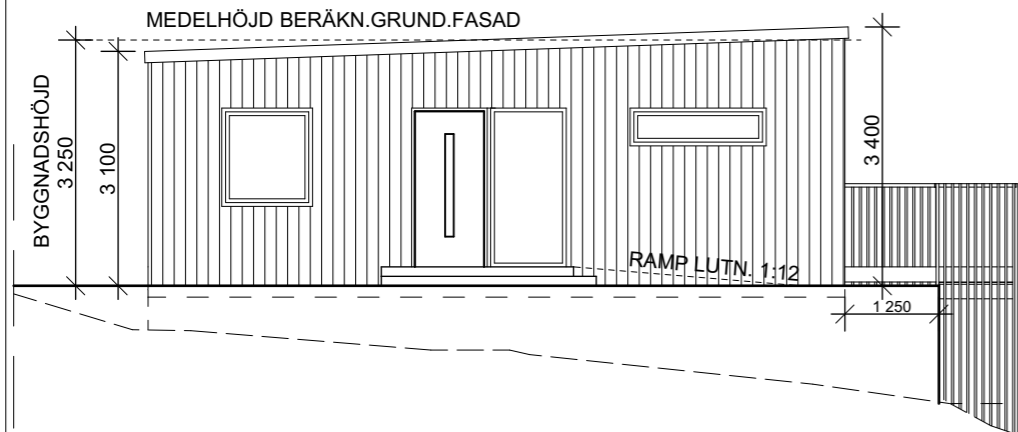

FÖRKLARINGAR

Alla mått i mm

Material & Kulör
 Fasad: trä, järnvitriol
 Tak: papp, svart
 Fönster: alu/trä, mörkgrå alt. amber
 Räckan: trä, järnvitriol

Marklinjer
 Bef mark: - - - - -
 Ny mark: _____

FASAD MOT NORR -
BERÄKNINGSGRUNDANDE FASAD