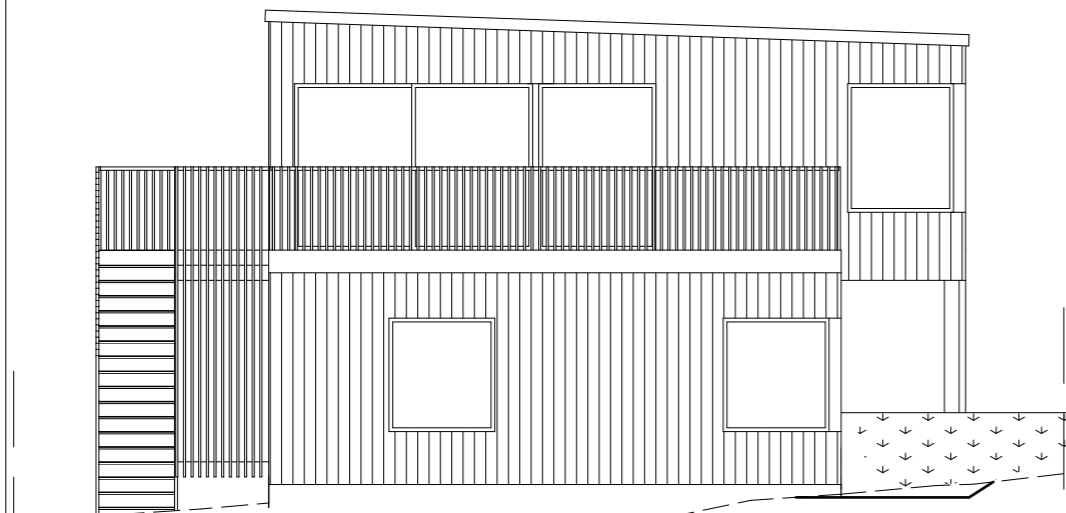

FÖRKLARINGAR

Alla mått i mm

Material & Kulör
 Fasad: trä, järnvitriol
 Tak: papp, svart
 Fönster: alu/trä, mörkgrå alt. amber
 Räckan: trä, järnvitriol

Marklinjer
 Bef mark: - - - - -
 Ny mark: _____

FASAD MOT NORR -
BERÄKNINGSGRUNDANDE FASAD

FASAD MOT VÄSTER

FASAD MOT SÖDER

FASAD MOT ÖSTER

C	JUST/TILLÄGG MÅTT	Å.K.	2026-03-27
B	JUST. MÅTT	Å.K.	2026-03-10
A	DIV. JUST./KOMPLETTERINGAR	Å.K.	2026-02-12

REG	ANT	REGISTRERINGEN AVSER	SIGN	DATUM

BYGGLOVSHANDLING

FASADER

SKALA 1:100 (A3)	ARB.NR	RITNINGNUMMER A:3	REG C
---------------------	--------	----------------------	----------

SKALA 1:100