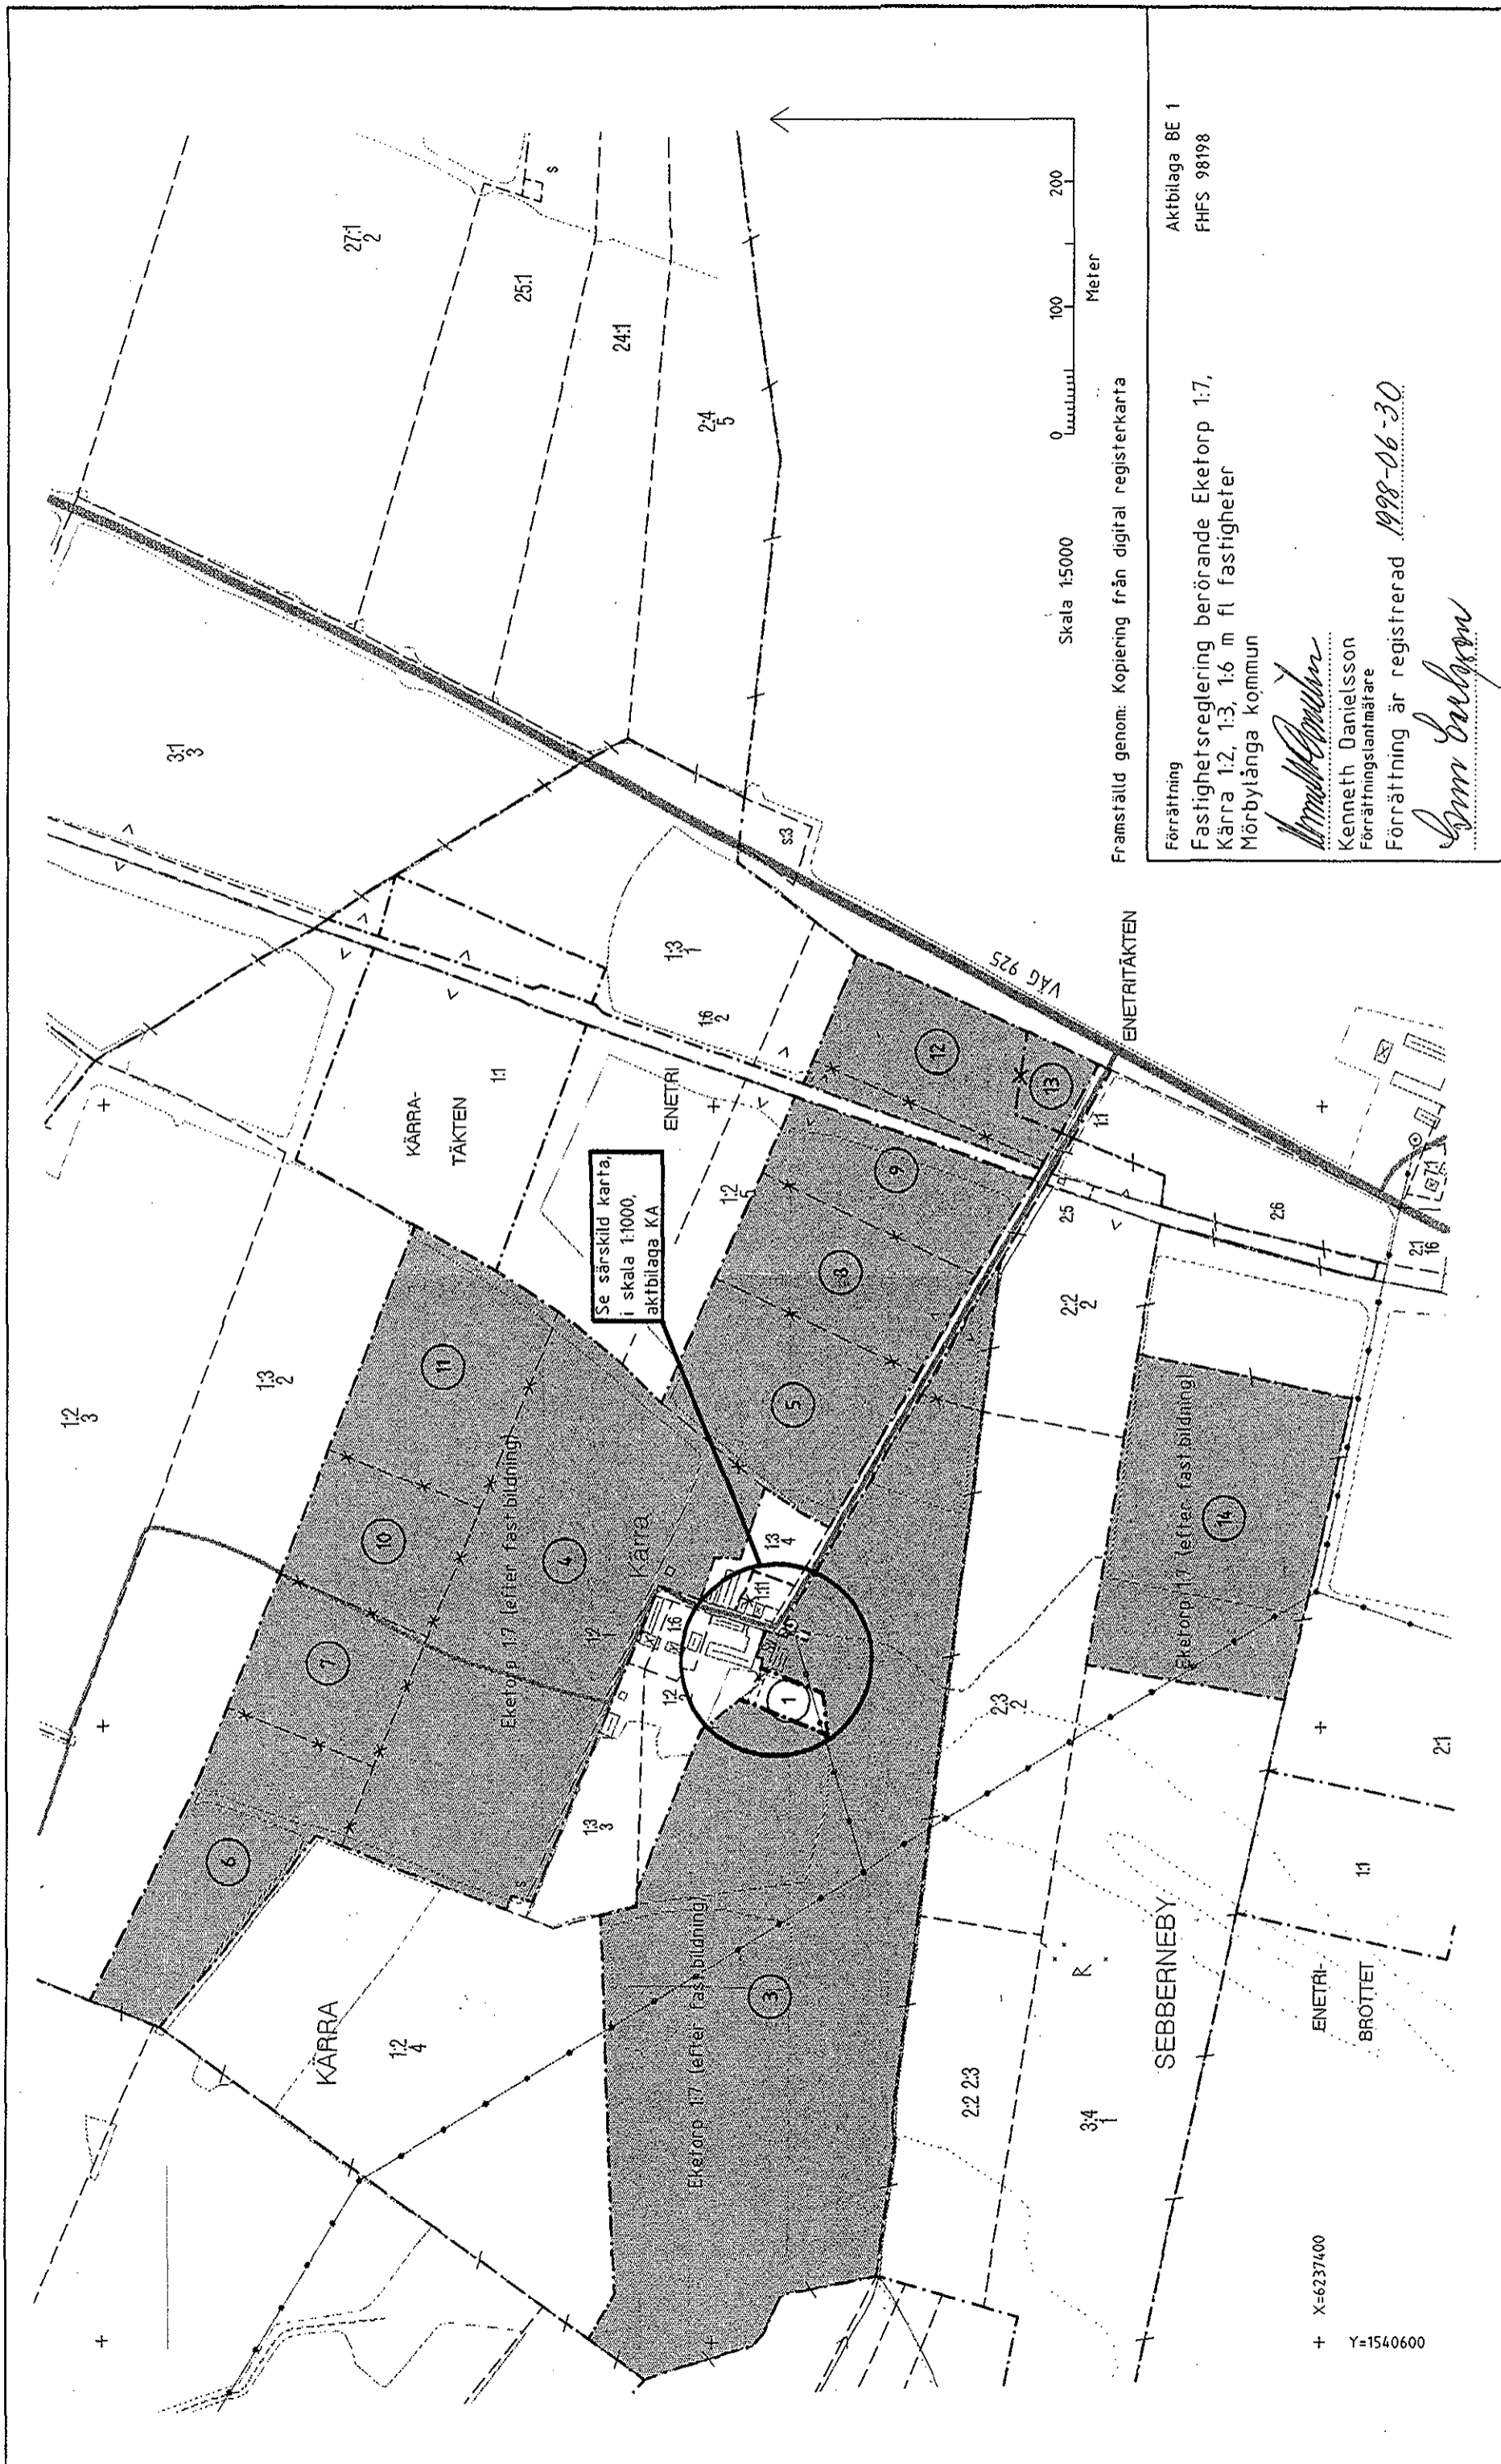

LANTMÄTERIMYNDIGHETEN

Kalmar län

Framställd genom: Kopiering från digital registerkarta

Förrättning Aktbilaga BE 1
 Fastighetsreglering berörande Eketorp 1:7,
 Kärra 1:2, 1:3, 1:6 m fl fastigheter
 Mörbylånga kommun FHFS 98198

Kenneth Danielsson
 Kenneth Danielsson
 Förrättningslantmätare

Förrättning är registrerad 1998-06-30

Ann-Sofie Larsson