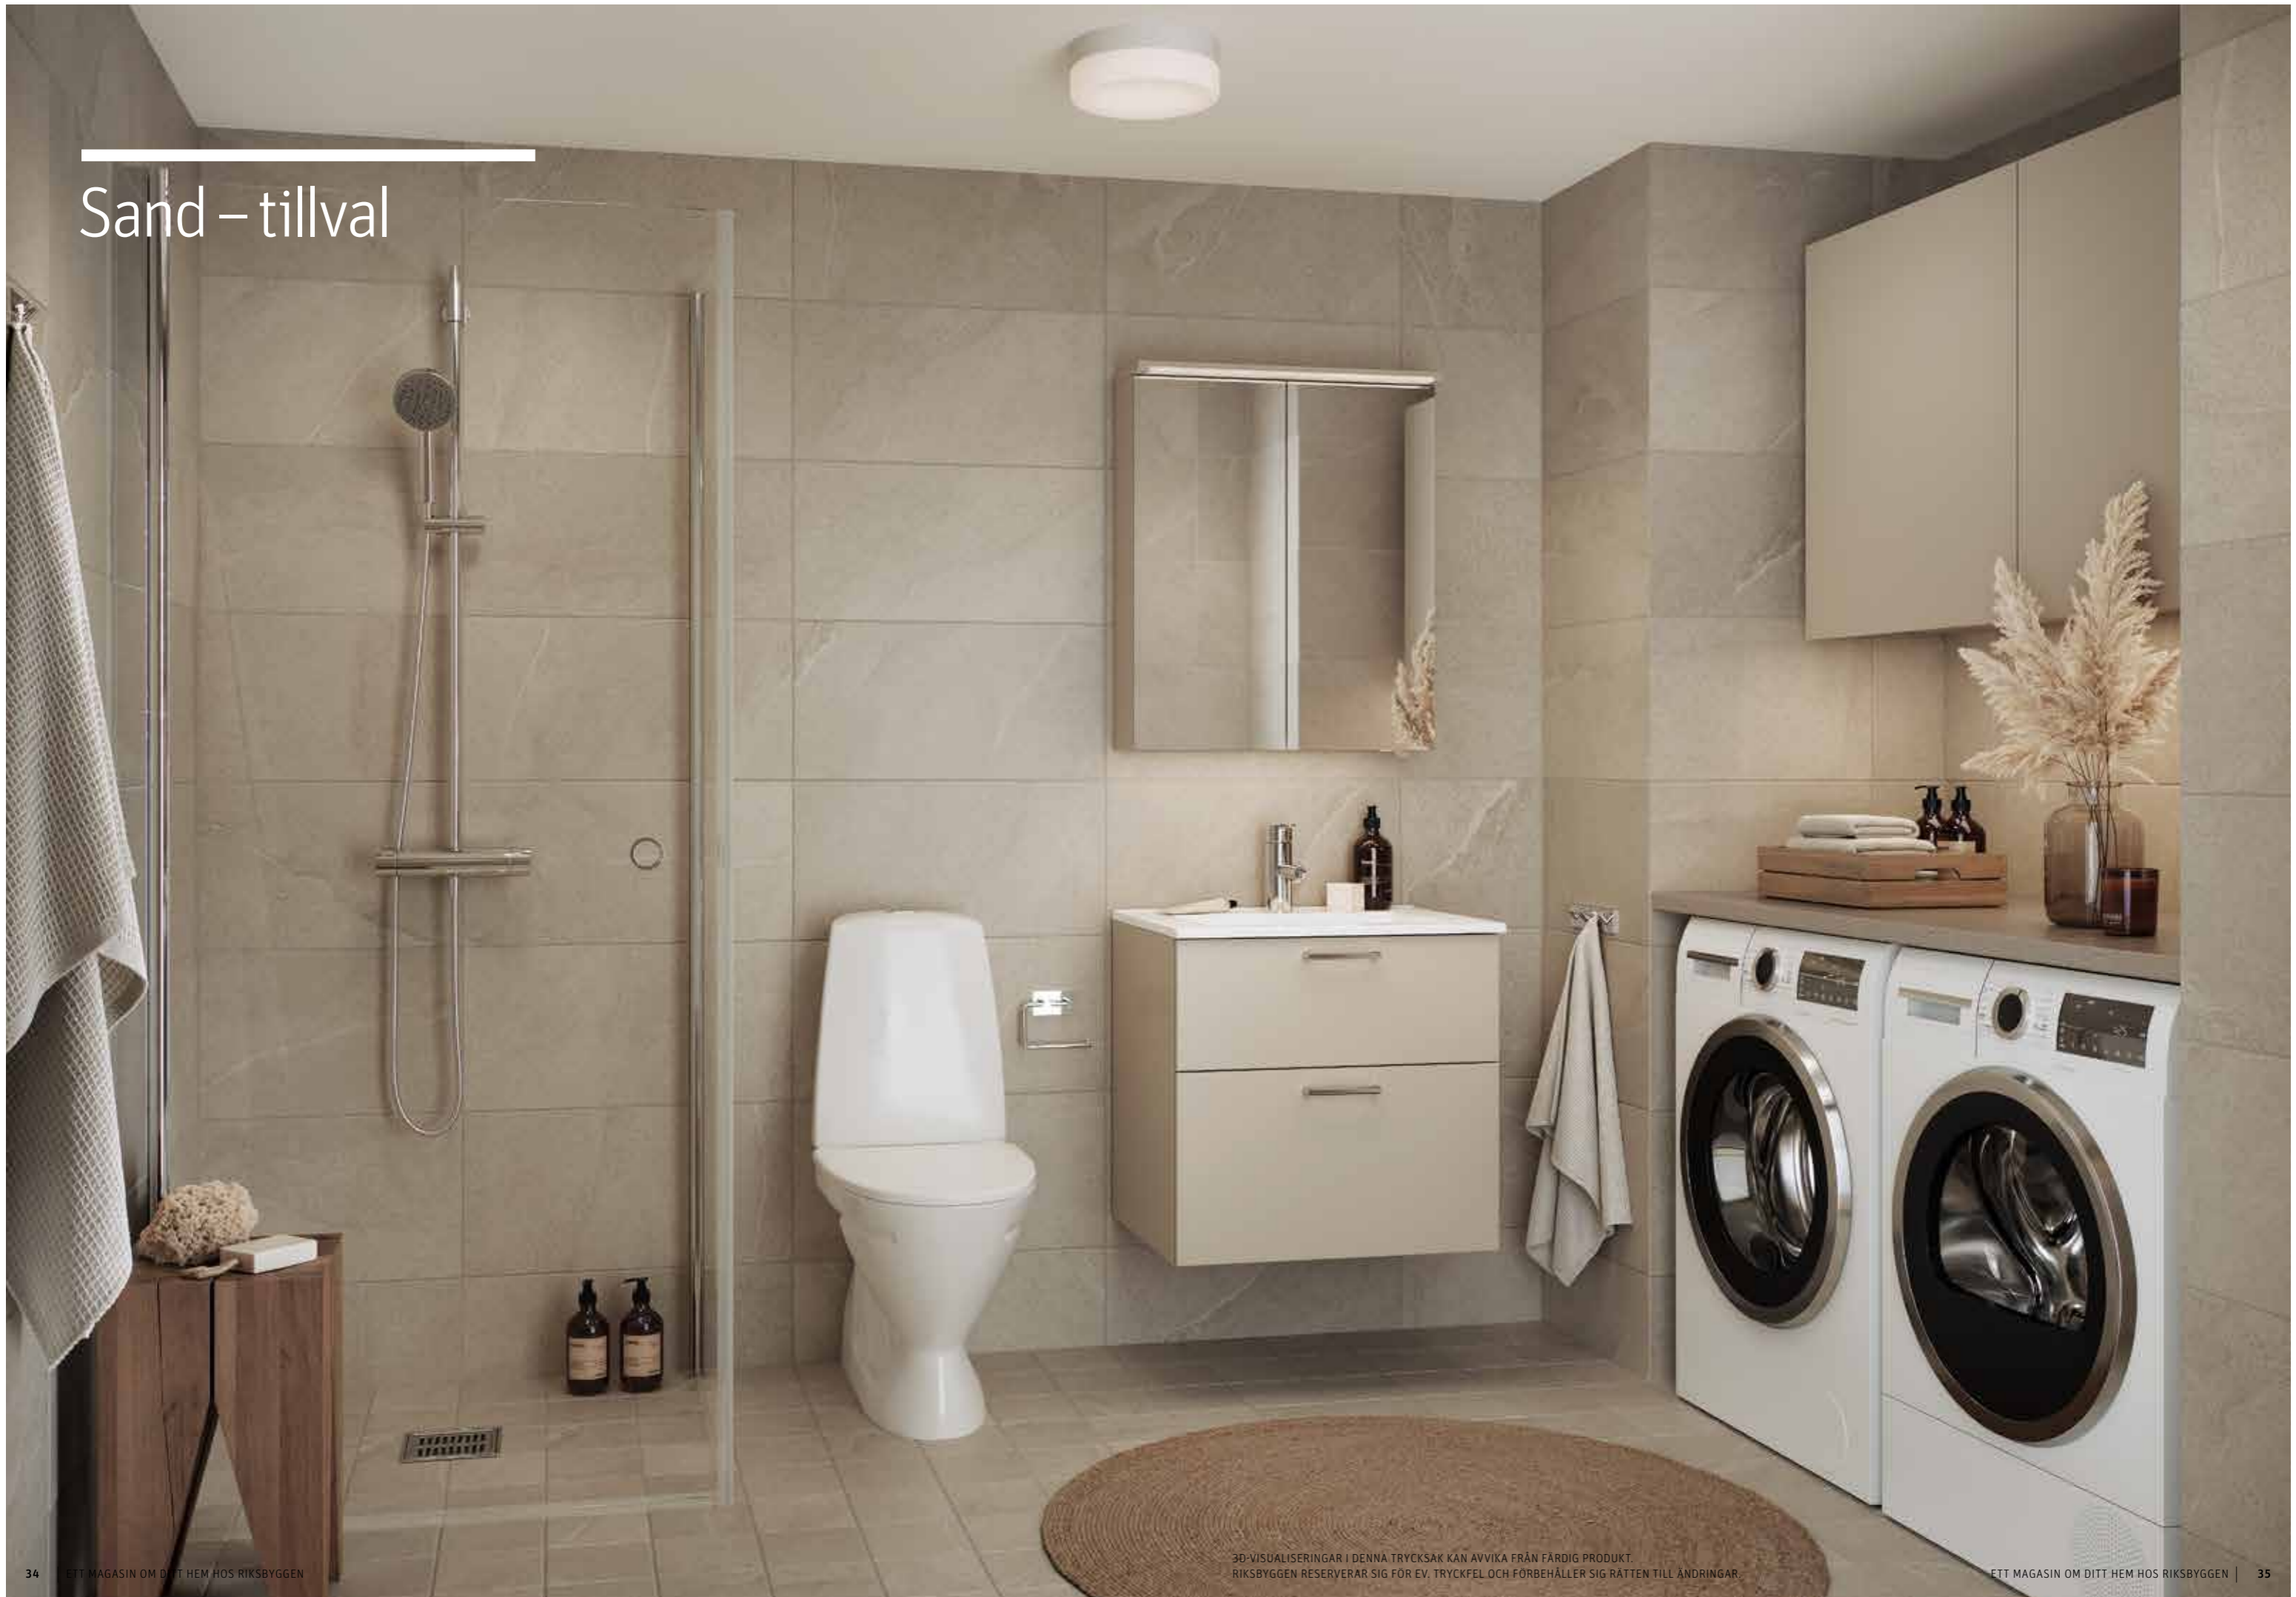

Sand – tillval