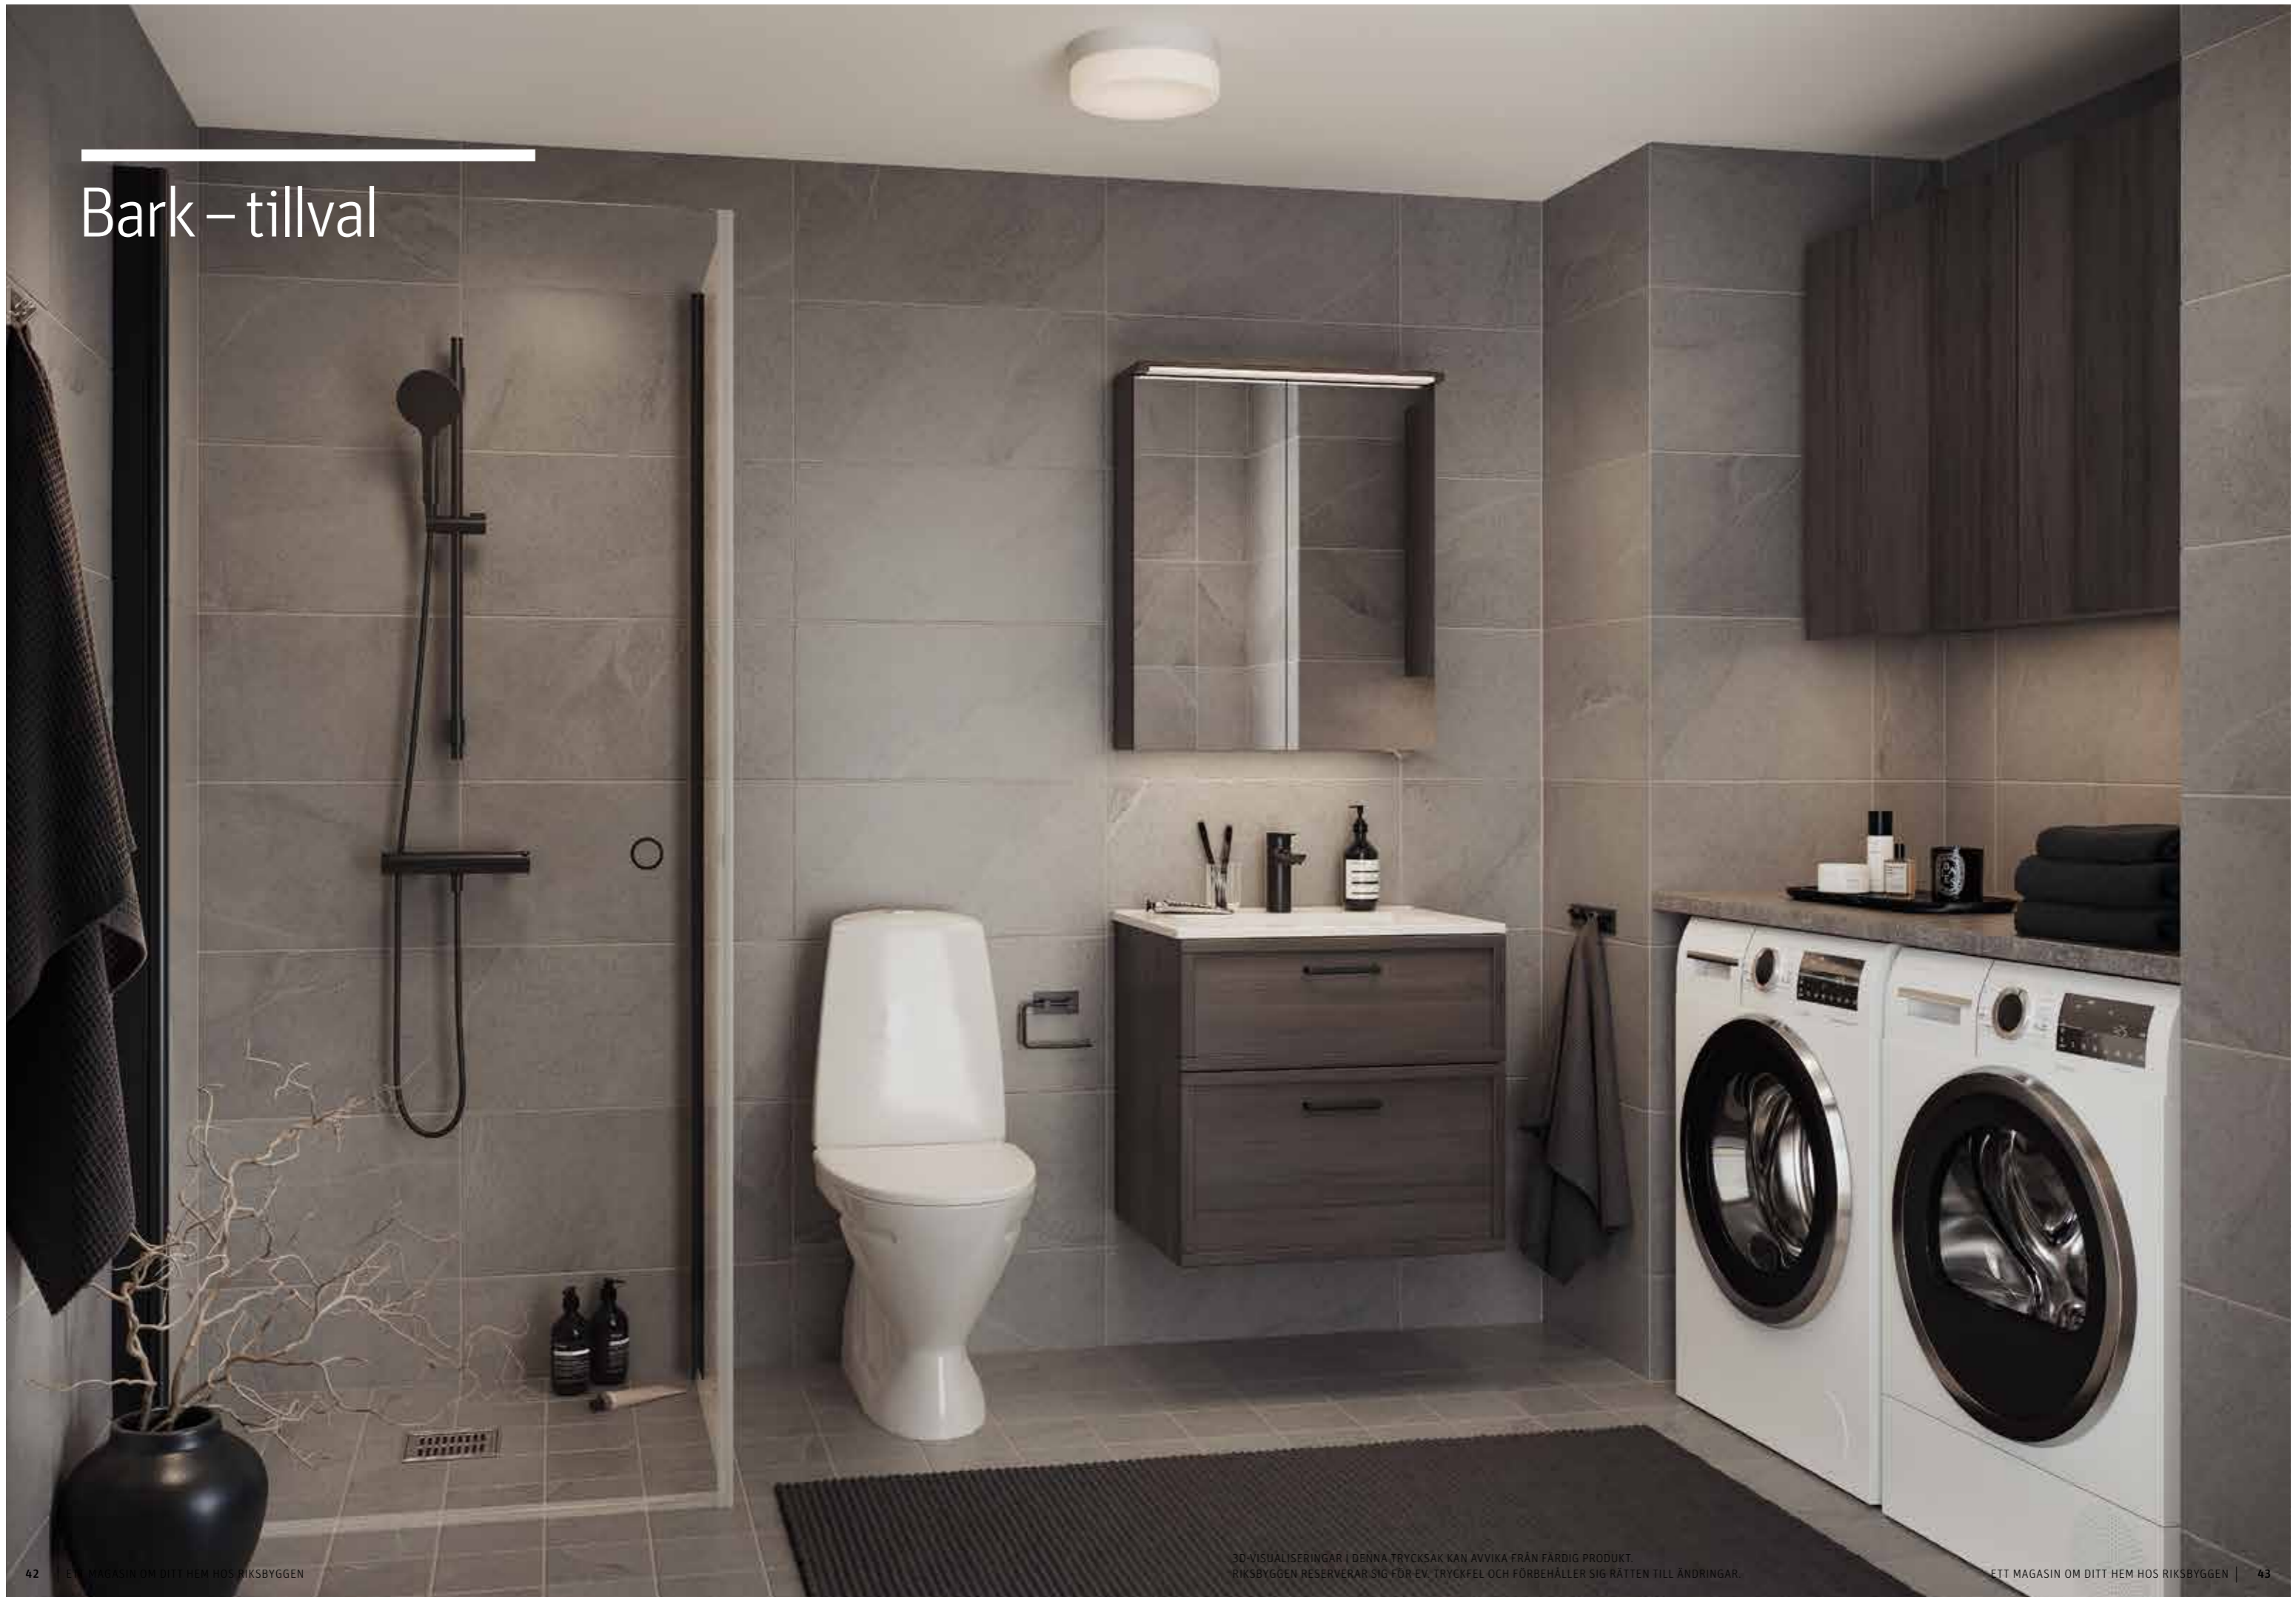

Bark – tillval