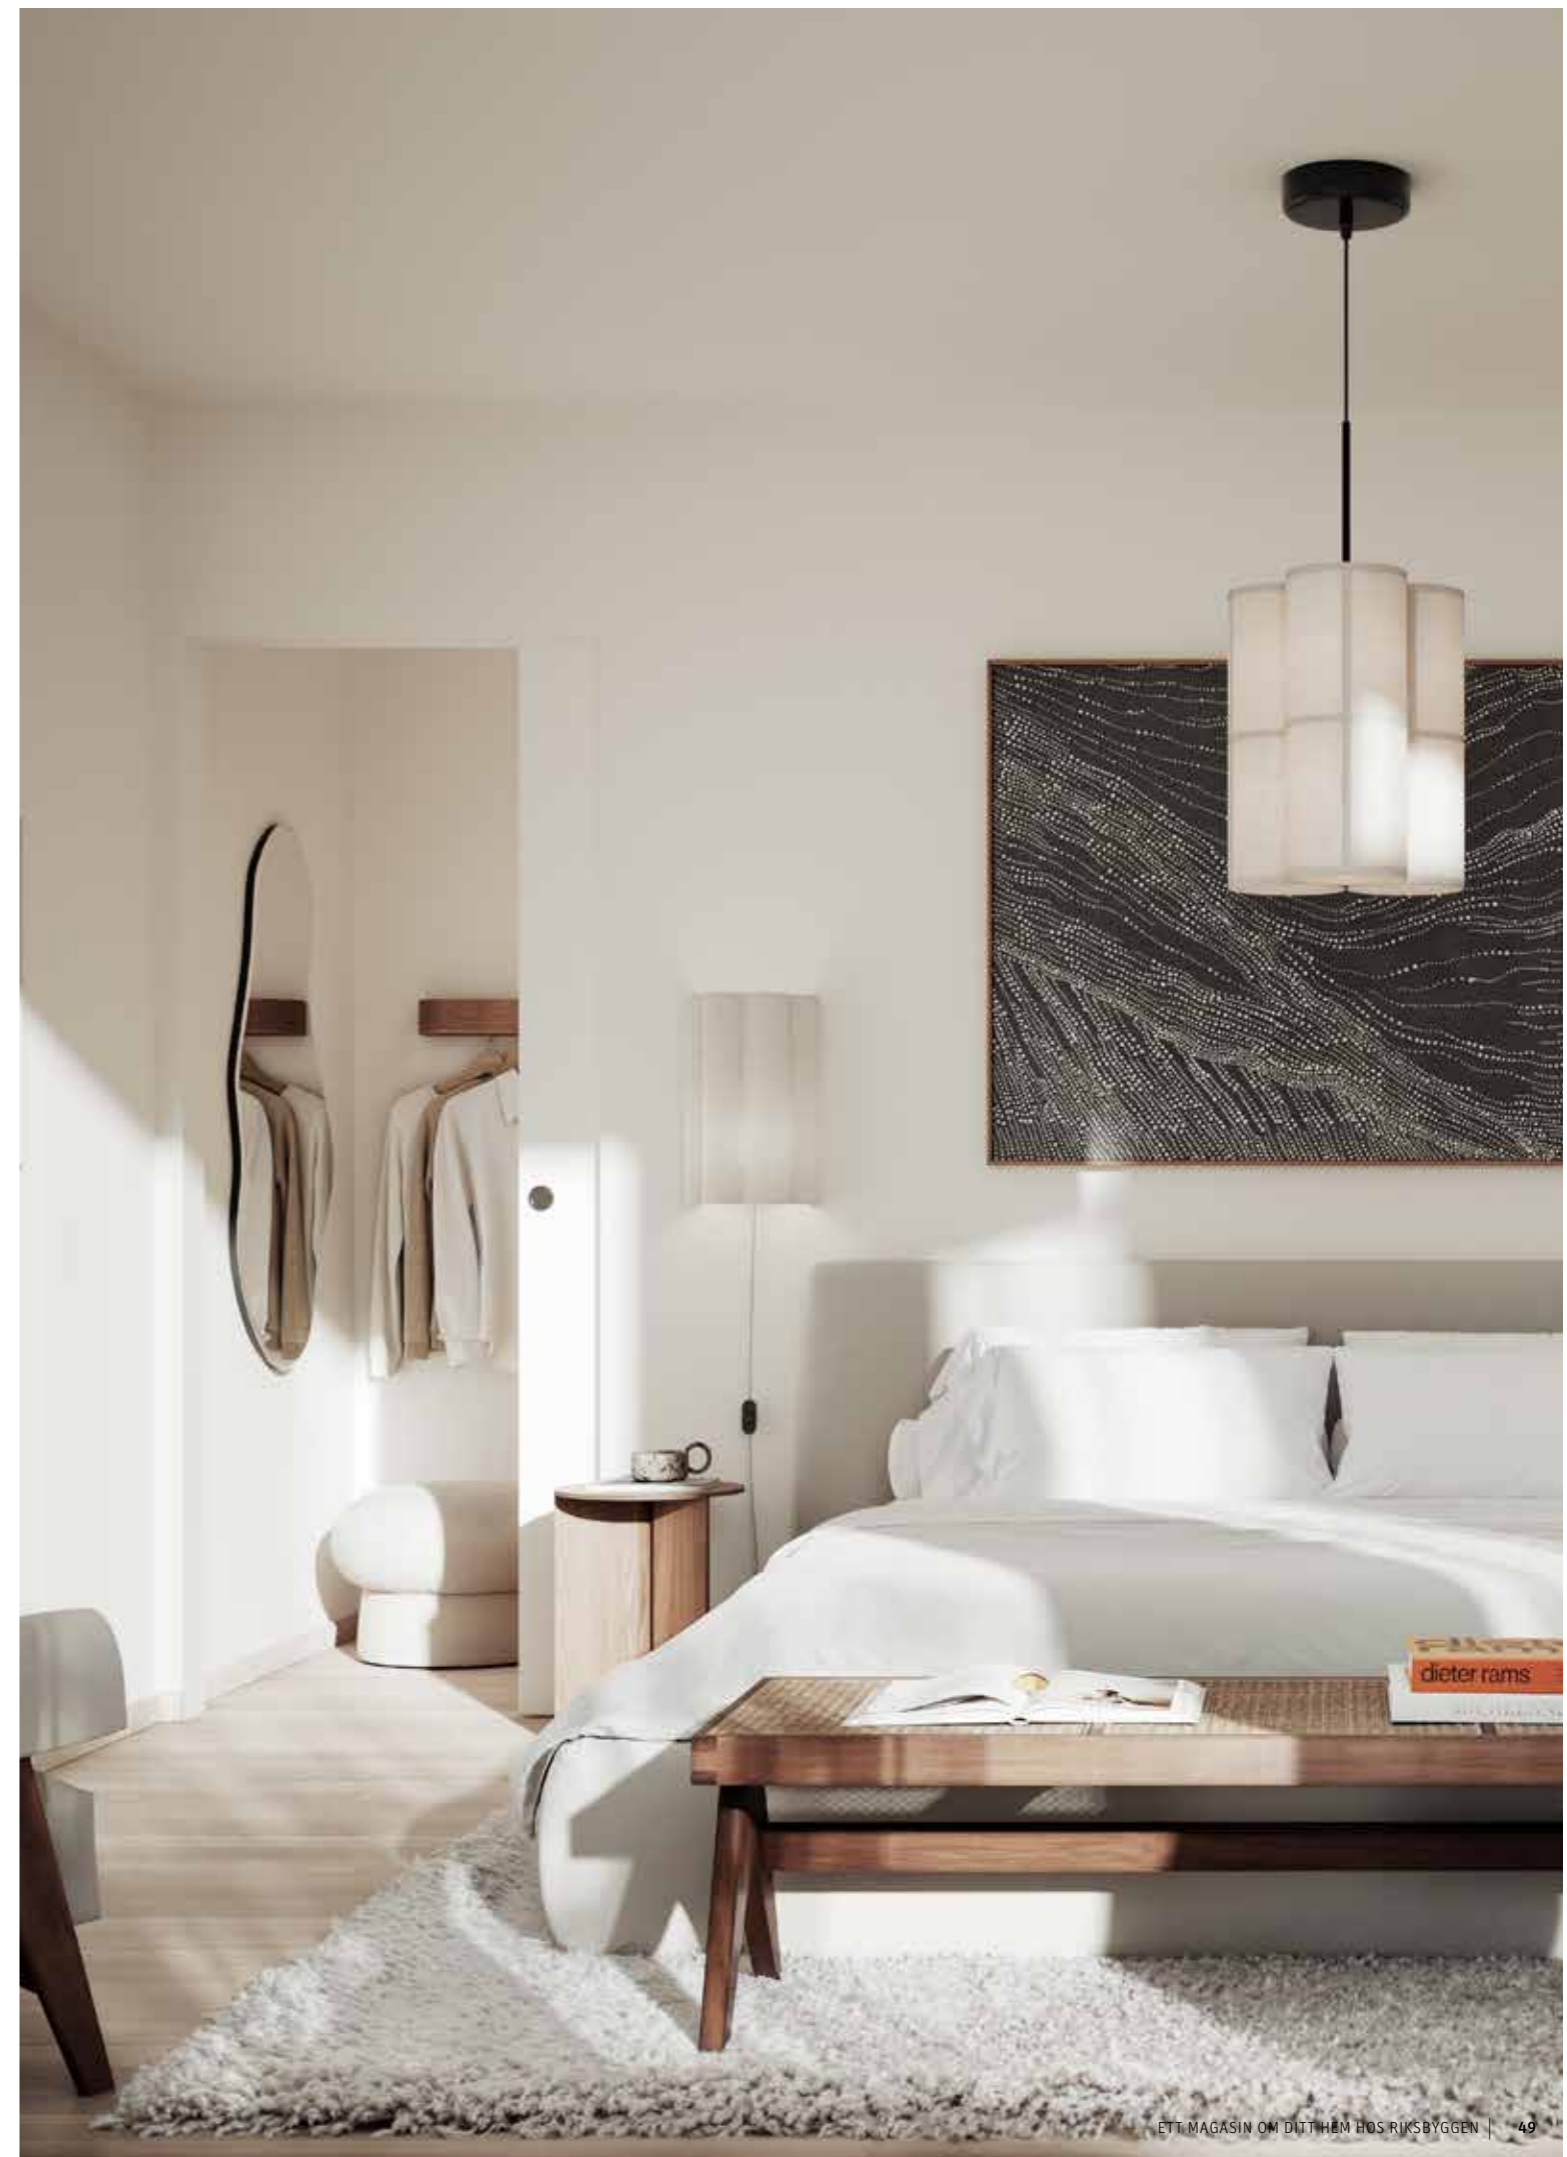

Sätt pricken över i...

Bind ihop inredningen med övriga detaljer i din nya bostad

För att skapa en harmonisk helhet i ditt nya hem kan du välja bland olika alternativ för parkettgolv, innerdörrar, handtag. Vi har handplockat produkter med hög kvalitet som är noggrant utvalda för att passa ihop, oavsett hur du väljer att kombinera dem. Genom att välja dessa detaljer kan du skapa en genomtänkt inredning där allt smälter samman – från golv till tak. Varje val du gör bidrar till att forma ett hem som känns som ditt.

Det vi presenterar här är bara ett litet smakprov på de tillval vi erbjuder. När det är dags att göra inredningsvalen kommer du att få en personlig inloggning till Riksbyggens inredningsportal. I inredningsportalen kan du se alla val och priser som går att göra för just din bostad. Exempel på projektunika tillval: skjutörrsgarderob, väggfärg och innerdörrar.

Väggfärg
NCS S 0500-N
– grundutförande

Väggfärg
NCS 1502-Y
– tillval

Väggtapet
Borosan, Hem
Borosan, Bas
– kostnadsfria val
rumsvis