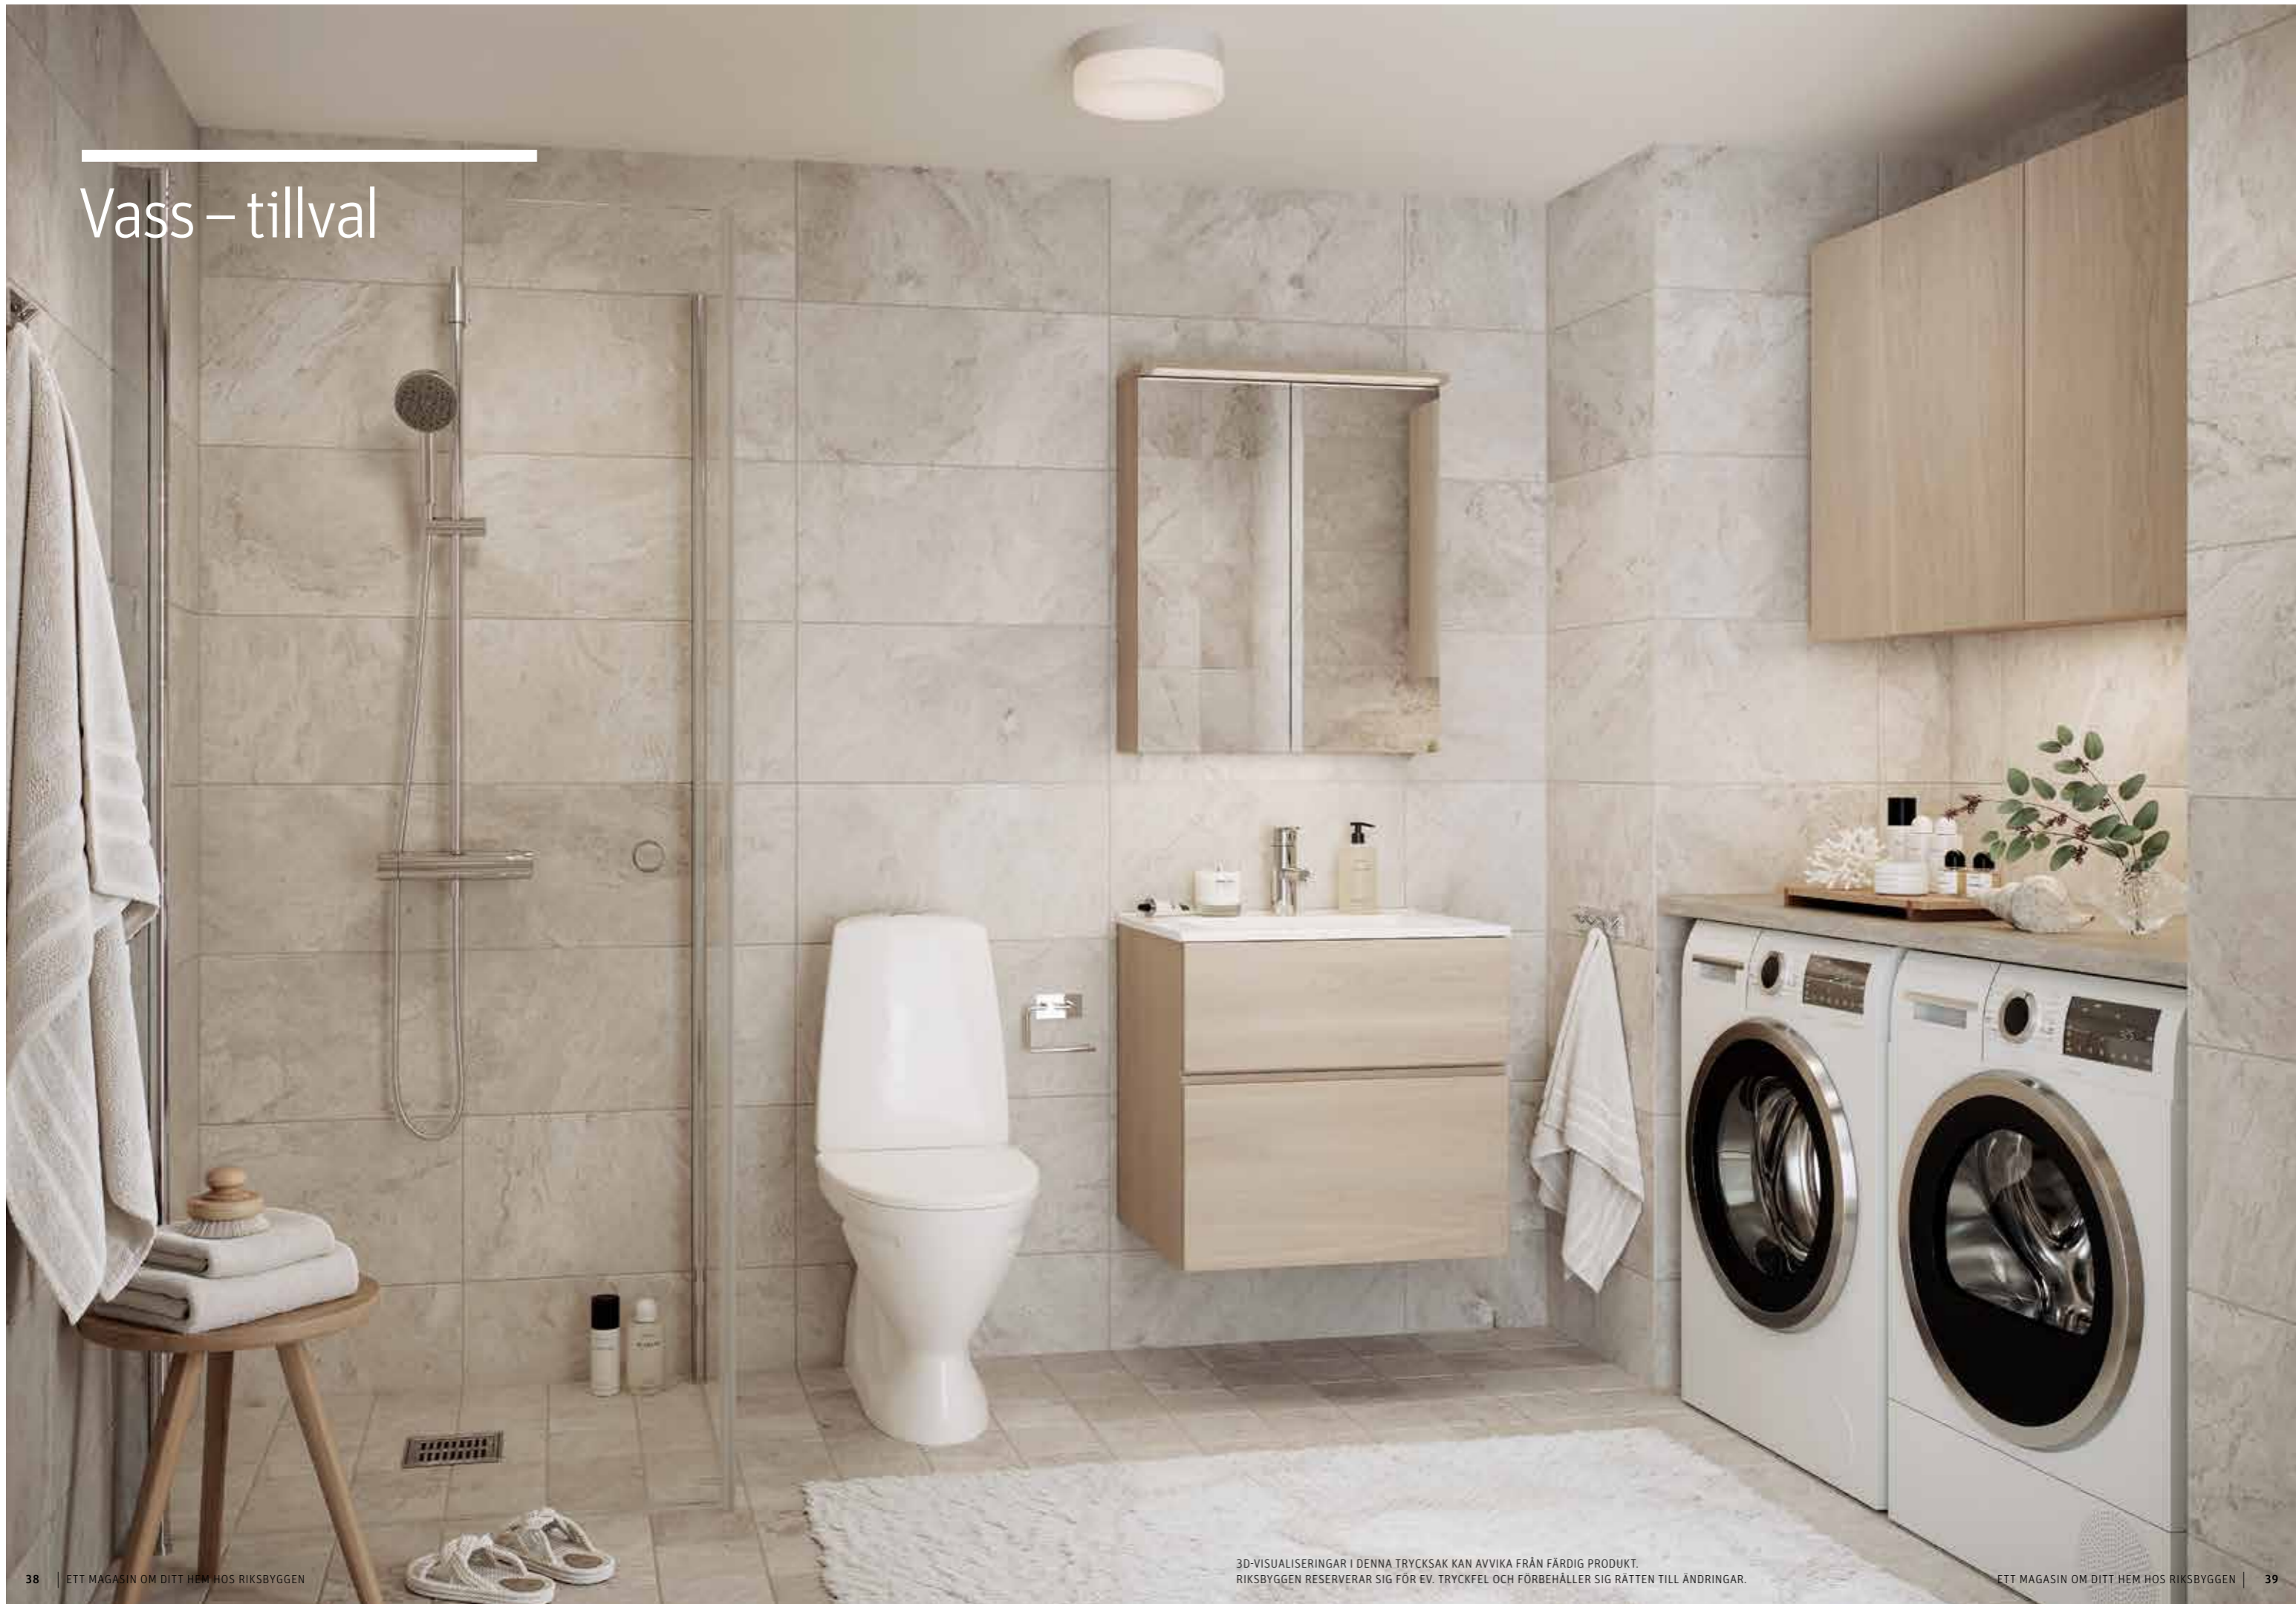

ETT MAGASIN OM DITT HEM HOS RIKSBYGGEN | 37

Vass – tillval

Med flyttbara härdade glashyllor och praktisk prylhållarmagnet.

Vass – naturinspirerat badrum i harmoni

Vass är ett modernt badrum som matchar ditt kök i ek. Här har våra inredare skapat en helhet som hämtar inspiration från naturen – en stenstrand på Färö, torkade vasstrån och väderslagen drivved. Materialen arbetar tillsammans – det vackra marmorerade kaklet i kombination med trädetaljerna ger en lugn och harmonisk atmosfär.

Det är ett badrum som känns som en egen oas med spa-känsla där du startar dagen på rätt sätt.

Badrumsinredningen har genomtänkta detaljer och funktioner. Den reglerbara belysningen i spegelskåpet låter dig skapa rätt stämning för stunden. Skåpet i ek-faner har flyttbara glashyllor och en smart skåpindelning för att ge plats åt dina favoritprodukter. En genomarbetad finish som syns i varje detalj.