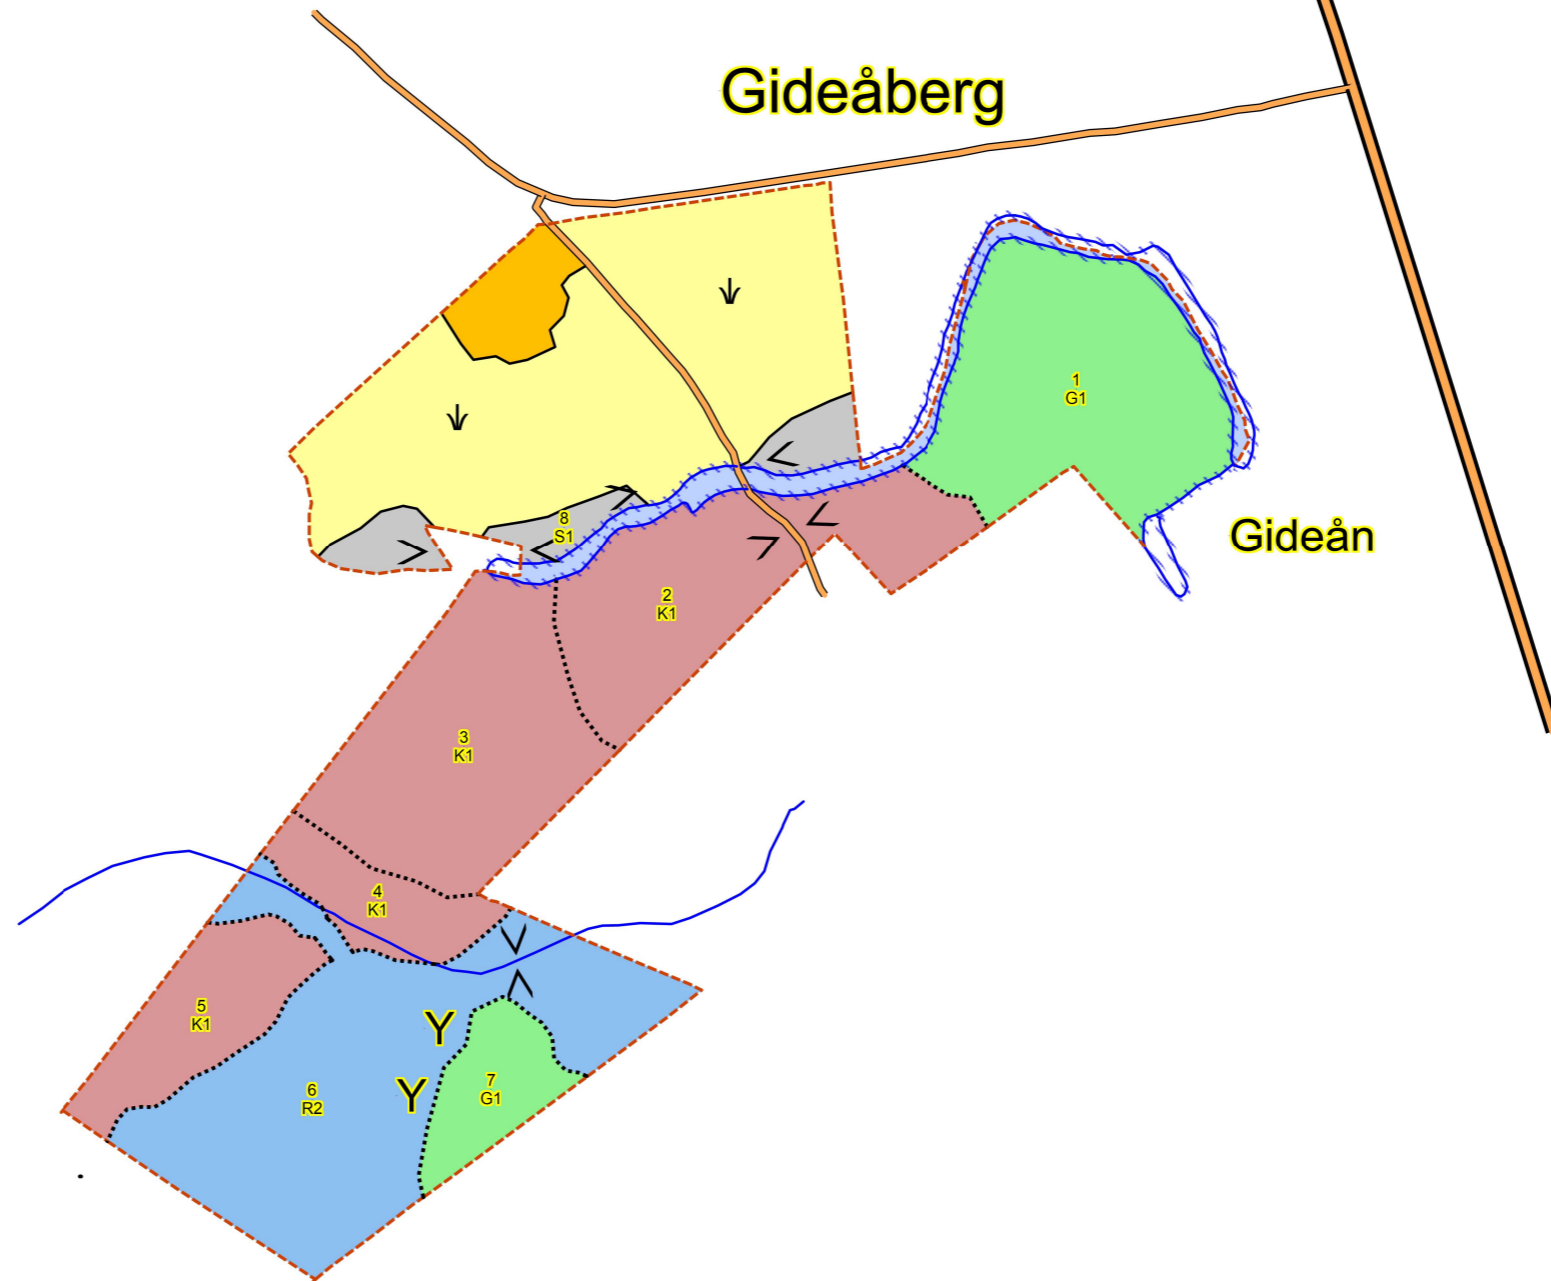

SKOGSKARTA

Plan Gideåberg 2:22
Församling Ramsele-Edsele
Kommun Sollefteå
Län Västernorrlands län
Planen avser 2025 - 2034
Planläggare Thomas Sandin
Utskriftsdatum 2026-06-05

Målsättning (rastrerad)

Huggningsklass

-  Kalmark/föryngr
-  Röjningsskog
-  Gallringsskog
-  Föryngr.avv-skog

1:5000
250 m