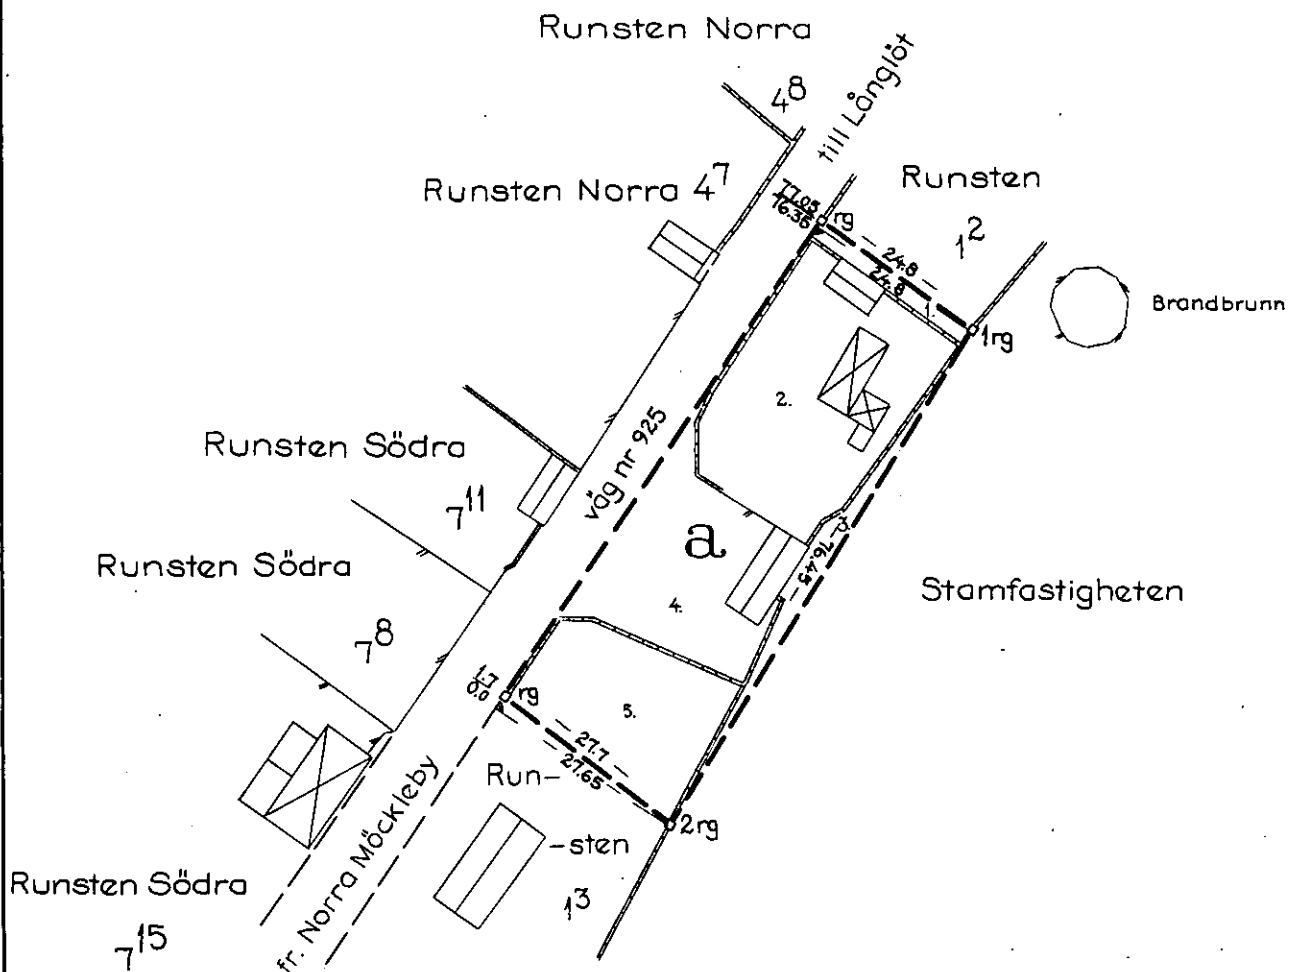

K A R T A

över ett område avstyckat från

R U N S T E N 1¹

i Runstens socken, Gärdslösa kommun av Kalmar län.

Dnr 195/57

H 6

Upprättad genom kopiering
av 1956 års ägomätningsskarta
år 1977 av:

Ingve Hultqvist
Ingve HULTQVIST

ÖVERLANTMÄTARE, Lantmätare.

10 0 10 50 100 meter, Skala 1 : 1.000

BESKRIVNING.

Beteckning å kartan, fastighet, ägare, ägoslag mm.	areal hektar
<u>Litt. a:</u>	
1. tomt, avrösn.jord	0,0050
2. " , trädgård	0,0780
3. " , avrösn.jord	0,0125
4. " , " "	0,0550
5. " , " "	0,0480
Summa:	0,1985

R. Nr. 15

§. 344. År 19.57 den ...22...
blev å denna karta angivna avstyckning av
överlantmätaren i Kalmar län fastställd,
betygar

i överlantmätarens ställe

Per Erik Frånberg
Bitr. Överlantmätare

Vid förrättningen nyttillkommen gräns:
sträckan 1 - 2.