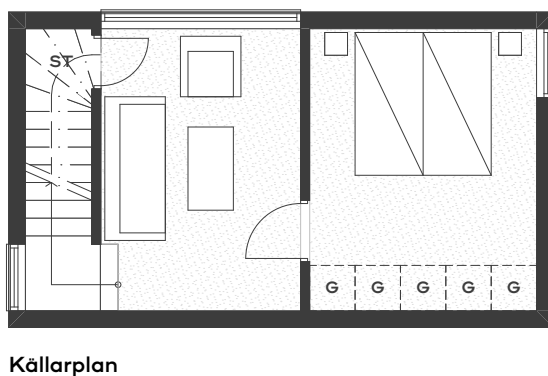

BRF GAMMELUDDEN

2 rum & kök - 48 kvm BOA

Övervåning

Entréplan i suterräng

VVB	VARMVATTENBEREDARE
K/F	KYL/FRYS
DM	DISKMASKIN
KM	KOMBIMASKIN
SK	SKAFFERI
ST	STÅDSKÅP
G	GARDEROB

ORIENTERINGSRITNING

Bostad .15

Studio

BRF GAMMELUDDEN

2 rum & kök - 48 kvm BOA

Entréplan

Suterrängplan

VVB	VARMVATTENBEREDARE
K/F	KYL/FRYS
DM	DISKMASKIN
KM	KOMBIMASKIN
SK	SKAFFERI
ST	STÅDSKÅP
G	GARDEROB

ORIENTERINGSRITNING

Bostad .16

Studio

BRF GAMMELUDDEN

2 rum & kök - 48 kvm BOA

Övervåning

Entréplan i suterräng

VVB	VARMVATTENBEREDARE
K/F	KYL/FRYS
DM	DISKMASKIN
KM	KOMBIMASKIN
SK	SKAFFERI
ST	STÅDSKÅP
G	GARDEROB

ORIENTERINGSRITNING

Bostad .17

Studio

BRF GAMMELUDDEN

2 rum & kök - 48 kvm varav 24 kvm BIA

VVB	VARMVATTENBEREDARE
K/F	KYL/FRYS
DM	DISKMASKIN
KM	KOMBIMASKIN
SK	SKAFFERI
ST	STÄDSKÅP
G	PLATS FÖR GARDEROB

Bostad .18
Studio

BRF GAMMELUDDEN

2 rum & kök - 48 kvm varav 24 kvm BIA