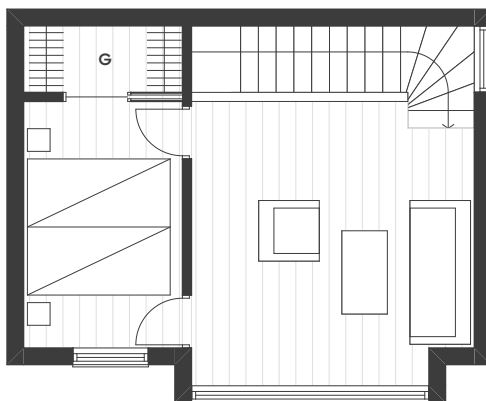

BRF GAMMELUDDEN

2 rum & kök - 48 kvm BOA

Övervåning

Entréplan i suterräng

VVB	VARMVATTENBEREDARE
K/F	KYL/FRYS
DM	DISKMASKIN
KM	KOMBIMASKIN
SK	SKAFFERI
ST	STÅDSKÅP
G	GARDEROB

ORIENTERINGSRITNING

Bostad .15

Studio

BRF GAMMELUDDEN

2 rum & kök - 48 kvm BOA

Entréplan

Suterrängplan

VVB	VARMVATTENBEREDARE
K/F	KYL/FRYS
DM	DISKMASKIN
KM	KOMBIMASKIN
SK	SKAFFERI
ST	STÅDSKÅP
G	GARDEROB

ORIENTERINGSRITNING

Bostad .16

Studio

BRF GAMMELUDDEN

2 rum & kök - 48 kvm BOA

Övervåning

Entréplan i suterräng

VVB	VARMVATTENBEREDARE
K/F	KYL/FRYS
DM	DISKMASKIN
KM	KOMBIMASKIN
SK	SKAFFERI
ST	STÅDSKÅP
G	GARDEROB

ORIENTERINGSRITNING

Bostad .17

Studio