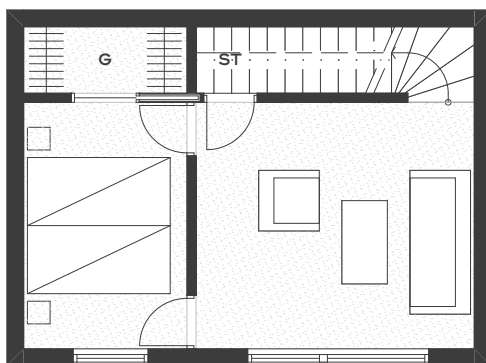

BRF GAMMELUDDEN

2 rum & kök - 48 kvm BOA

Övervåning

Entréplan i suterräng

VVB	VARMVATTENBEREDARE
K/F	KYL/FRYS
DM	DISKMASKIN
KM	KOMBIMASKIN
SK	SKAFFERI
ST	STÅDSKÅP
G	GARDEROB

ORIENTERINGSRITNING

Bostad .15

Studio

BRF GAMMELUDDEN

2 rum & kök - 48 kvm BOA

Entréplan

Suterrängplan

VVB	VARMVATTENBEREDARE
K/F	KYL/FRYS
DM	DISKMASKIN
KM	KOMBIMASKIN
SK	SKAFFERI
ST	STÅDSKÅP
G	GARDEROB

ORIENTERINGSRITNING

Bostad .16

Studio

BRF GAMMELUDDEN

2 rum & kök - 48 kvm BOA

Övervåning

Entréplan i suterräng

VVB	VARMVATTENBEREDARE
K/F	KYL/FRYS
DM	DISKMASKIN
KM	KOMBIMASKIN
SK	SKAFFERI
ST	STÅDSKÅP
G	GARDEROB

ORIENTERINGSRITNING

Bostad .17

Studio