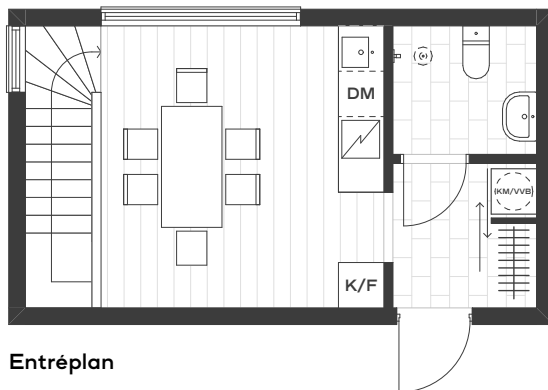

BRF GAMMELUDDEN

2 rum & kök - 48 kvm BOA

Övervåning

Entréplan i suterräng

VVB	VARMVATTENBEREDARE
K/F	KYL/FRYS
DM	DISKMASKIN
KM	KOMBIMASKIN
SK	SKAFFERI
ST	STÅDSKÅP
G	GARDEROB

ORIENTERINGSRITNING

Bostad .17

Studio

BRF GAMMELUDDEN

2 rum & kök - 48 kvm varav 24 kvm BIA

VVB	VARMVATTENBEREDARE
K/F	KYL/FRYS
DM	DISKMASKIN
KM	KOMBIMASKIN
SK	SKAFFERI
ST	STÄDSKÅP
G	PLATS FÖR GARDEROB

Bostad .18
Studio

BRF GAMMELUDDEN

2 rum & kök - 48 kvm varav 24 kvm BIA

VVB	VARMVATTENBEREDARE
K/F	KYL/FRYS
DM	DISKMASKIN
KM	KOMBIMASKIN
SK	SKAFFERI
ST	STÄDSKÅP
G	PLATS FÖR GARDEROB

Bostad .19
Studio

BRF GAMMELUDDEN

2 rum & kök - 48 kvm varav 24 kvm BIA

Entréplan

Källarplan

VVB	VARMVATTENBEREDARE
K/F	KYL/FRYS
DM	DISKMASKIN
KM	KOMBIMASKIN
SK	SKAFFERI
ST	STÄDSKÅP
G	PLATS FÖR GARDEROB