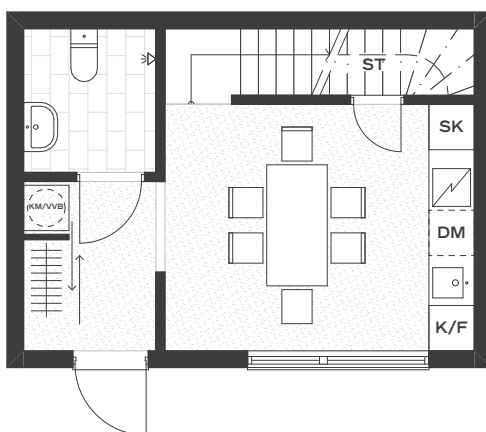

BRF GAMMELUDDEN

2 rum & kök - 48 kvm BOA

Övervåning

Entréplan i suterräng

VVB	VARMVATTENBEREDARE
K/F	KYL/FRYS
DM	DISKMASKIN
KM	KOMBIMASKIN
SK	SKAFFERI
ST	STÅDSKÅP
G	GARDEROB

ORIENTERINGSRITNING

Bostad .15

Studio

BRF GAMMELUDDEN

2 rum & kök - 48 kvm BOA

Entréplan

Suterrängplan

VVB	VARMVATTENBEREDARE
K/F	KYL/FRYS
DM	DISKMASKIN
KM	KOMBIMASKIN
SK	SKAFFERI
ST	STÅDSKÅP
G	GARDEROB

ORIENTERINGSRITNING

Bostad .16

Studio

BRF GAMMELUDDEN

2 rum & kök - 48 kvm BOA

Övervåning

Entréplan i suterräng

VVB	VARMVATTENBEREDARE
K/F	KYL/FRYS
DM	DISKMASKIN
KM	KOMBIMASKIN
SK	SKAFFERI
ST	STÅDSKÅP
G	GARDEROB

ORIENTERINGSRITNING

Bostad .17

Studio