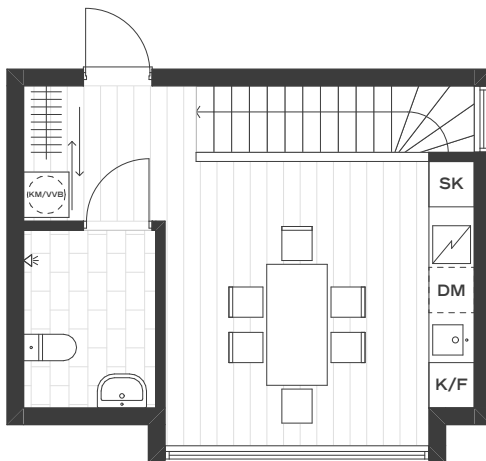

BRF GAMMELUDDEN

2 rum & kök - 48 kvm BOA

Övervåning

Entréplan i suterräng

VVB	VARMVATTENBEREDARE
K/F	KYL/FRYS
DM	DISKMASKIN
KM	KOMBIMASKIN
SK	SKAFFERI
ST	STÅDSKÅP
G	GARDEROB

ORIENTERINGSRITNING

Bostad .15

Studio

BRF GAMMELUDDEN

2 rum & kök - 48 kvm BOA

Entréplan

Suterrängplan

VVB	VARMVATTENBEREDARE
K/F	KYL/FRYS
DM	DISKMASKIN
KM	KOMBIMASKIN
SK	SKAFFERI
ST	STÅDSKÅP
G	GARDEROB

ORIENTERINGSRITNING

Bostad .16

Studio

BRF GAMMELUDDEN

2 rum & kök - 48 kvm BOA

Övervåning

Entréplan i suterräng

VVB	VARMVATTENBEREDARE
K/F	KYL/FRYS
DM	DISKMASKIN
KM	KOMBIMASKIN
SK	SKAFFERI
ST	STÅDSKÅP
G	GARDEROB

ORIENTERINGSRITNING

Bostad .17

Studio