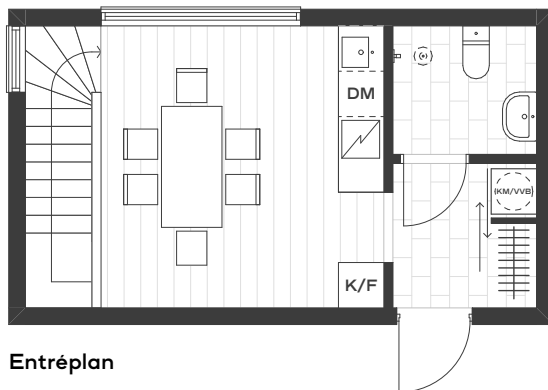

BRF GAMMELUDDEN

2 rum & kök - 48 kvm BOA

Entréplan

Suterrängplan

VVB	VARMVATTENBEREDARE
K/F	KYL/FRYS
DM	DISKMASKIN
KM	KOMBIMASKIN
SK	SKAFFERI
ST	STÅDSKÅP
G	GARDEROB

ORIENTERINGSRITNING

Bostad .16

Studio

BRF GAMMELUDDEN

2 rum & kök - 48 kvm BOA

Övervåning

Entréplan i suterräng

VVB	VARMVATTENBEREDARE
K/F	KYL/FRYS
DM	DISKMASKIN
KM	KOMBIMASKIN
SK	SKAFFERI
ST	STÅDSKÅP
G	GARDEROB

ORIENTERINGSRITNING

Bostad .17

Studio

BRF GAMMELUDDEN

2 rum & kök - 48 kvm varav 24 kvm BIA

VVB	VARMVATTENBEREDARE
K/F	KYL/FRYS
DM	DISKMASKIN
KM	KOMBIMASKIN
SK	SKAFFERI
ST	STÄDSKÅP
G	PLATS FÖR GARDEROB

Bostad .18
Studio

BRF GAMMELUDDEN

2 rum & kök - 48 kvm varav 24 kvm BIA