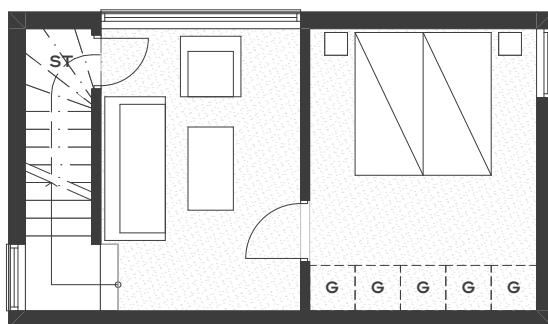

VVB	VARMVATTENBEREDARE
K/F	KYL/FRYS
DM	DISKMASKIN
KM	KOMBIMASKIN
SK	SKAFFERI
ST	STÄDSKÅP
G	PLATS FÖR GARDEROB

Bostad .19
Studio

BRF GAMMELUDDEN

2 rum & kök - 48 kvm varav 24 kvm BIA

Entréplan

Källarplan

VVB	VARMVATTENBEREDARE
K/F	KYL/FRYS
DM	DISKMASKIN
KM	KOMBIMASKIN
SK	SKAFFERI
ST	STÄDSKÅP
G	PLATS FÖR GARDEROB