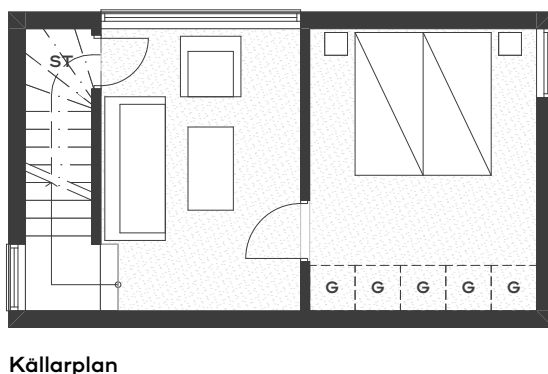

BRF GAMMELUDDEN

2 rum & kök - 48 kvm BOA

Övervåning

Entréplan i suterräng

VVB	VARMVATTENBEREDARE
K/F	KYL/FRYS
DM	DISKMASKIN
KM	KOMBIMASKIN
SK	SKAFFERI
ST	STÅDSKÅP
G	GARDEROB

ORIENTERINGSRITNING

Bostad .17

Studio

BRF GAMMELUDDEN

2 rum & kök - 48 kvm varav 24 kvm BIA

VVB	VARMVATTENBEREDARE
K/F	KYL/FRYS
DM	DISKMASKIN
KM	KOMBIMASKIN
SK	SKAFFERI
ST	STÄDSKÅP
G	PLATS FÖR GARDEROB

Bostad .18
Studio

BRF GAMMELUDDEN

2 rum & kök - 48 kvm varav 24 kvm BIA

VVB	VARMVATTENBEREDARE
K/F	KYL/FRYS
DM	DISKMASKIN
KM	KOMBIMASKIN
SK	SKAFFERI
ST	STÄDSKÅP
G	PLATS FÖR GARDEROB

Bostad .19
Studio

BRF GAMMELUDDEN

2 rum & kök - 48 kvm varav 24 kvm BIA

Entréplan

Källarplan

VVB	VARMVATTENBEREDARE
K/F	KYL/FRYS
DM	DISKMASKIN
KM	KOMBIMASKIN
SK	SKAFFERI
ST	STÄDSKÅP
G	PLATS FÖR GARDEROB