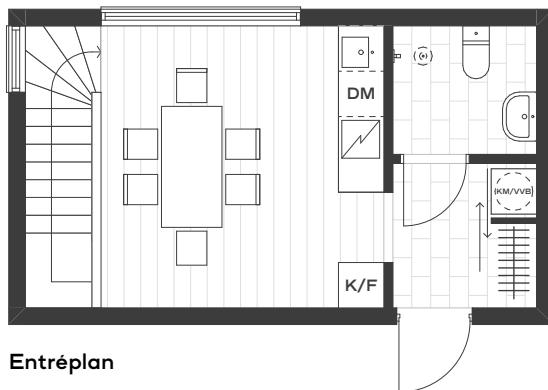

VVB	VARMVATTENBEREDARE
K/F	KYL/FRYS
DM	DISKMASKIN
KM	KOMBIMASKIN
SK	SKAFFERI
ST	STÄDSKÅP
G	PLATS FÖR GARDEROB

Bostad .19
Studio

BRF GAMMELUDDEN

2 rum & kök - 48 kvm varav 24 kvm BIA

Entréplan

Källarplan

VVB	VARMVATTENBEREDARE
K/F	KYL/FRYS
DM	DISKMASKIN
KM	KOMBIMASKIN
SK	SKAFFERI
ST	STÄDSKÅP
G	PLATS FÖR GARDEROB