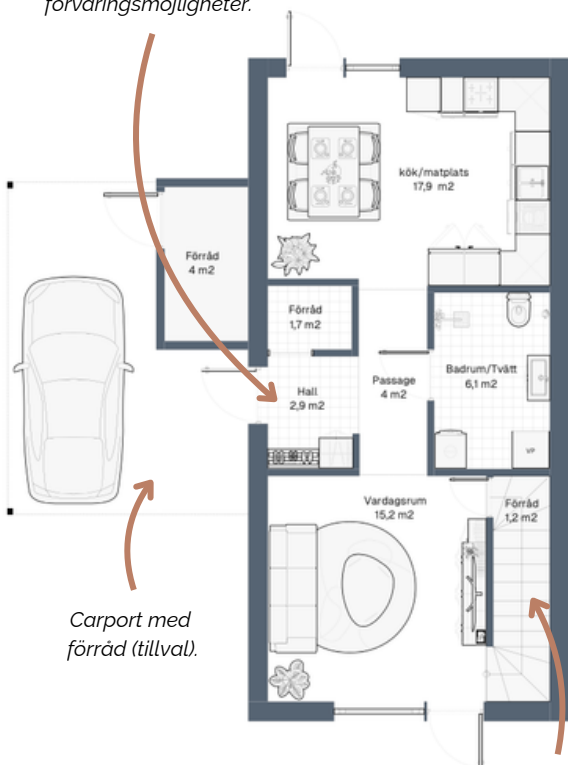

Välkommen till Murarbo!

Välkommen till ett modernt och tryggt bostadsområde omgivet av magisk natur som erbjuder närhet till allt som ger dina drömmar och verklighet de bästa förutsättningarna.

Ser vi tillbaka i tiden har det traditionella sättet att planera och bygga villor i Sverige varit att använda sig av stora tomter vilka ofta förblir outnyttjade. Murarbovillan visar på det framtida sättet att bygga välplanerade och yteffektiva hus. Villor som inte är större än de behöver vara utan att ge avkall på funktion och komfort. Det gör att de får plats på mindre tomter som i sin tur ger dig tid och ekonomi till det du vill ha mer av i livet.

Entré med klinkers och bra förvaringsmöjligheter.

Carport med förråd (tillval).

Vitmålade trappa med vitlaserade eksteg samt förråd under.

Vitlaserad ekparkett 3-stavs i samtliga torra utrymmen.