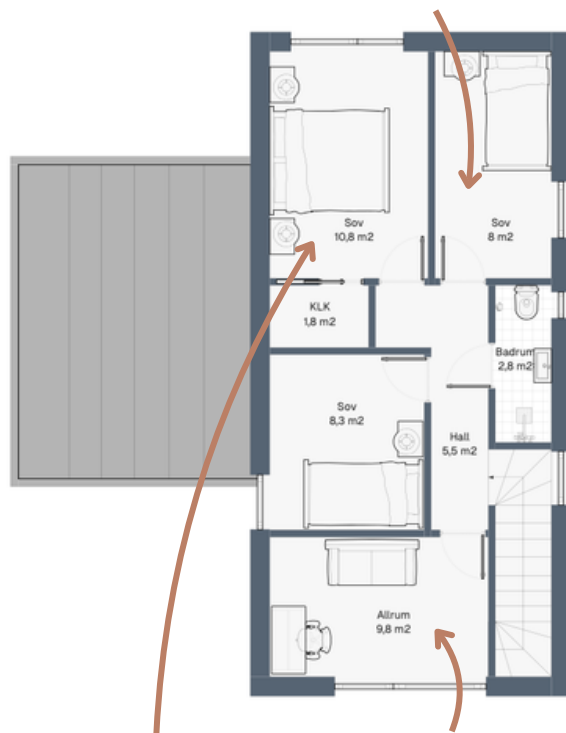

Master bedroom med egen klädkammare.

Allrum eller extra sovrum.