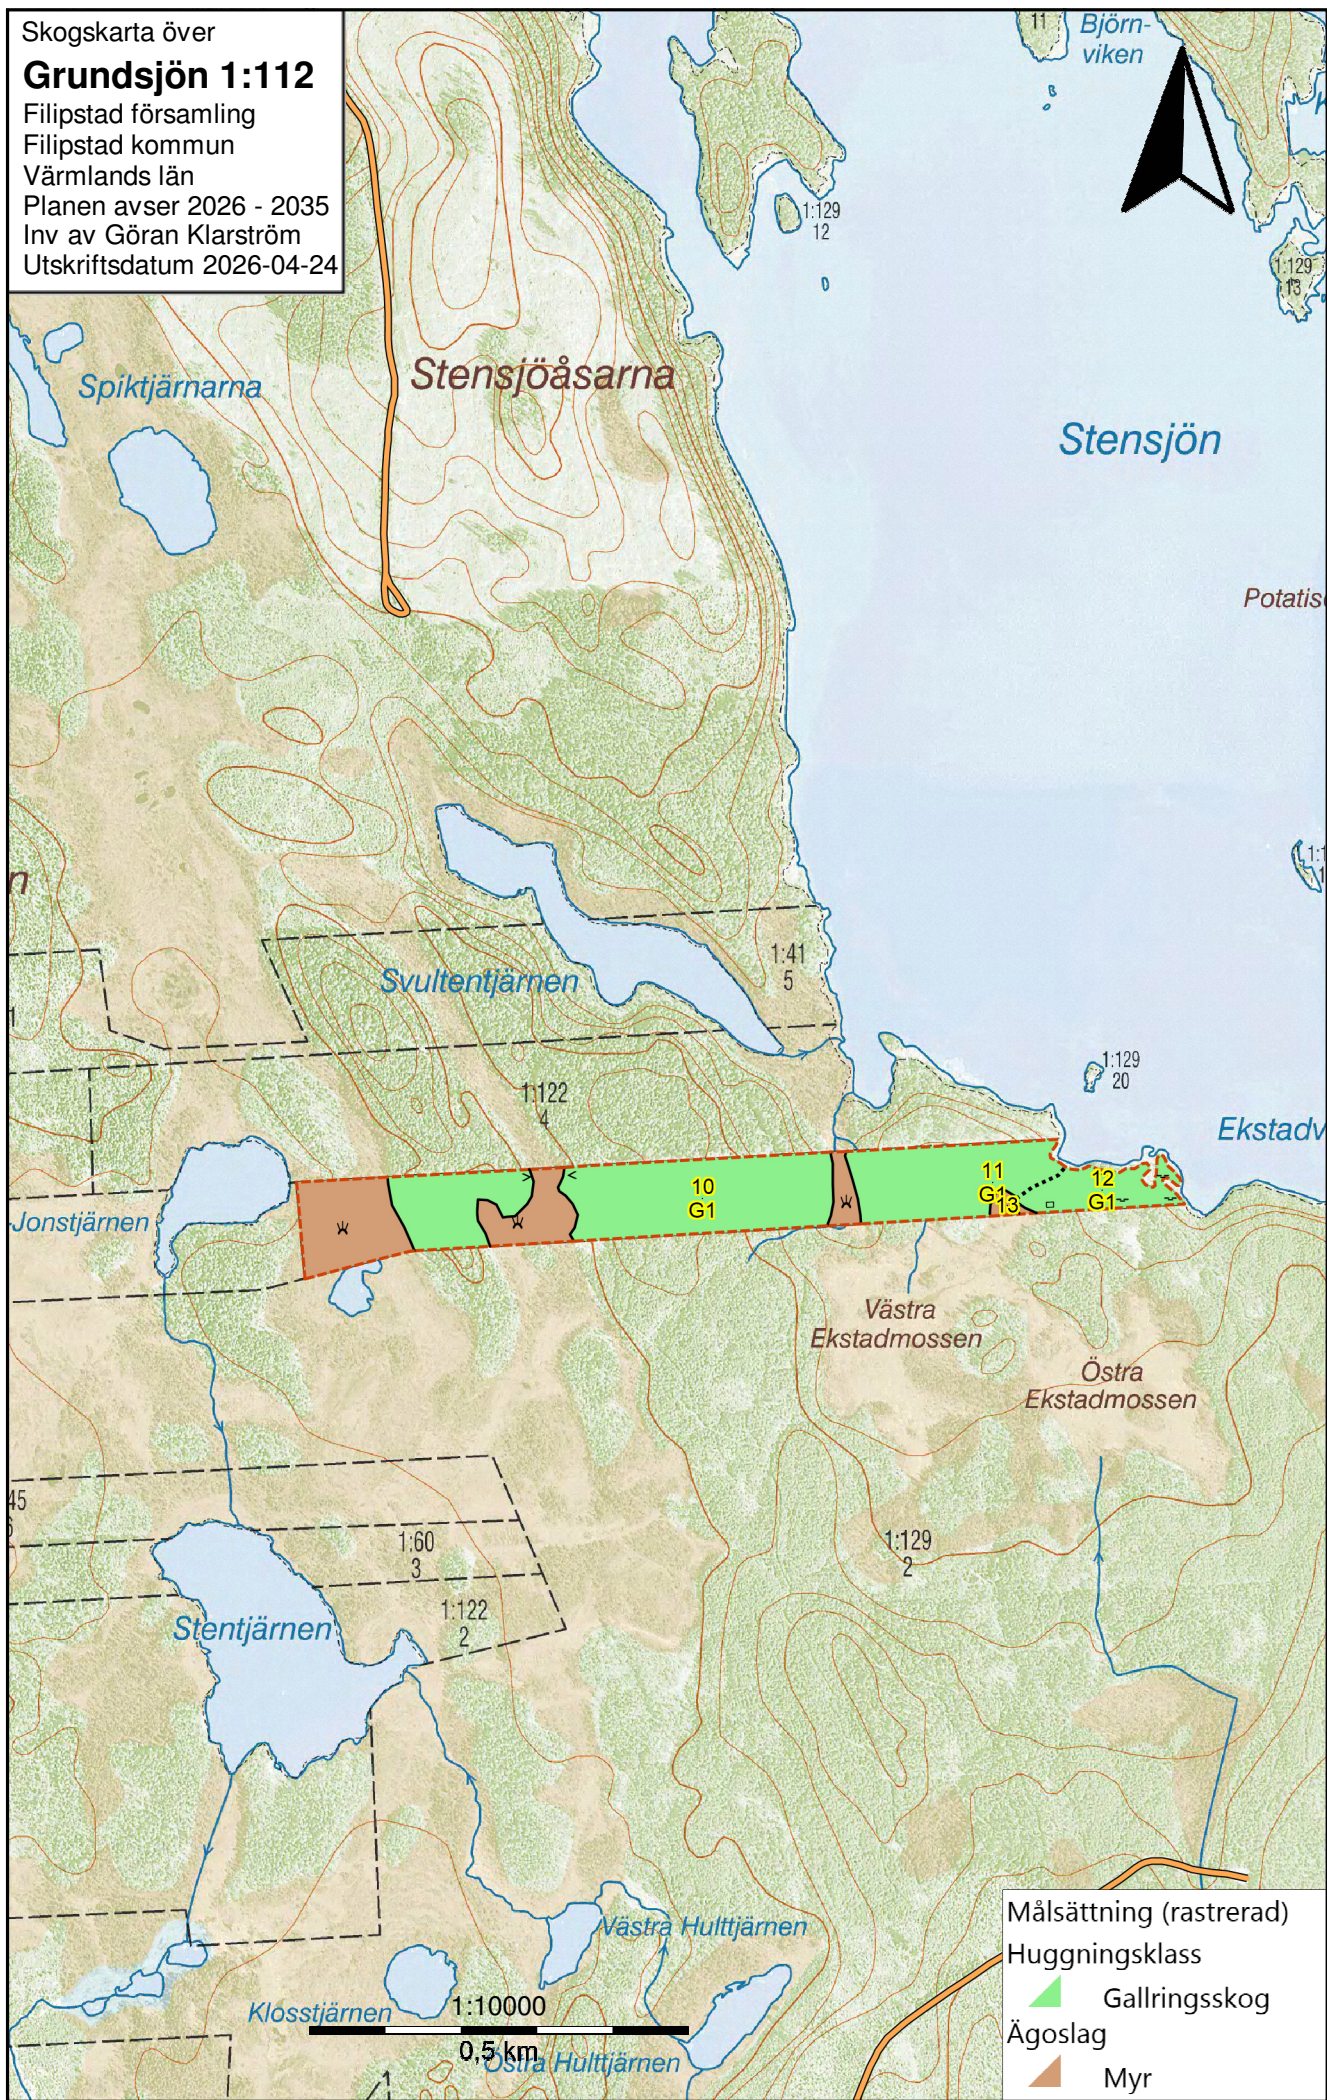

Skogskarta över  
**Grundsjön 1:112**  
Filipstad församling  
Filipstad kommun  
Värmlands län  
Planen avser 2026 - 2035  
Inv av Göran Klarström  
Utskriftsdatum 2026-04-24

- Målsättning (rastrerad)
- Huggningsklass
  - Gallringsskog
- Ägoslag
  - Myr