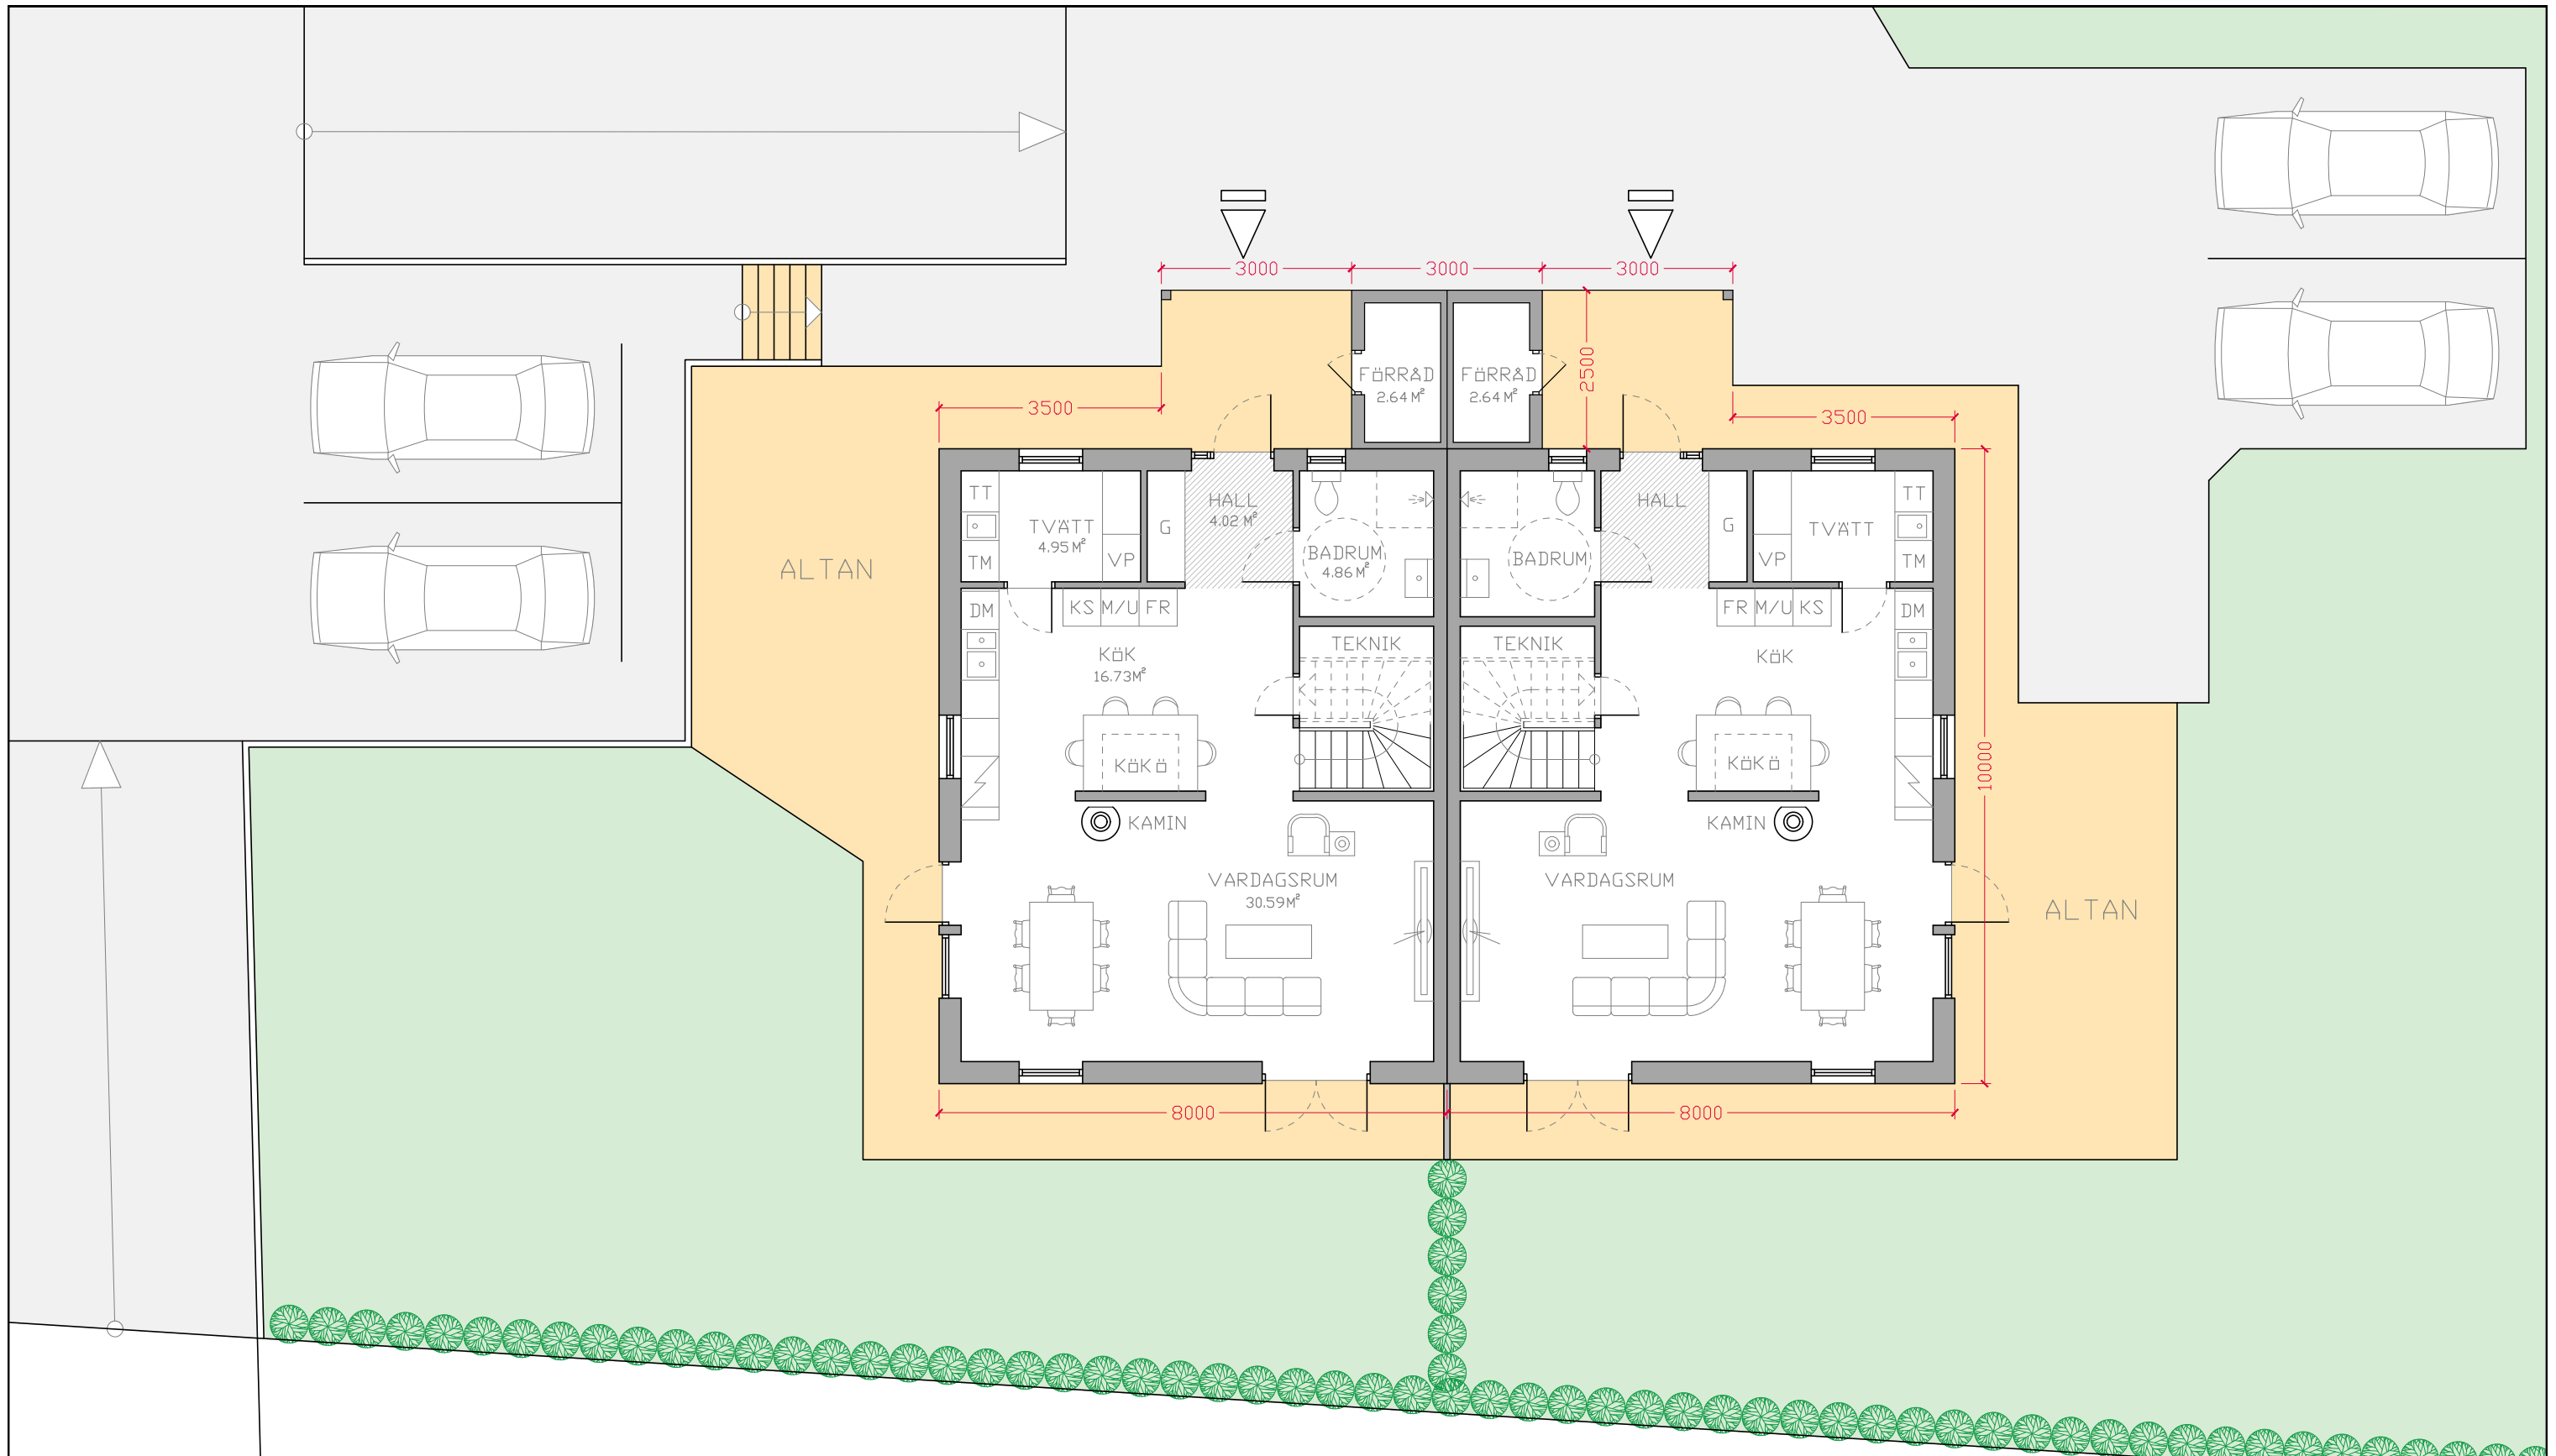

ÖVERPLAN

Ny Parhus Bygglov	Datum : 2026-02-20
Björnövägen 43A	Skala 1:100 (A3)
ÖVERPLAN	Ritning nr : 4

BOTTENPLAN

Ny Parhus Bygglov	Datum : 2026-02-20
Björnövägen 43A	Skala 1:100 (A3)
BOTTENPLAN	Ritning nr : 3